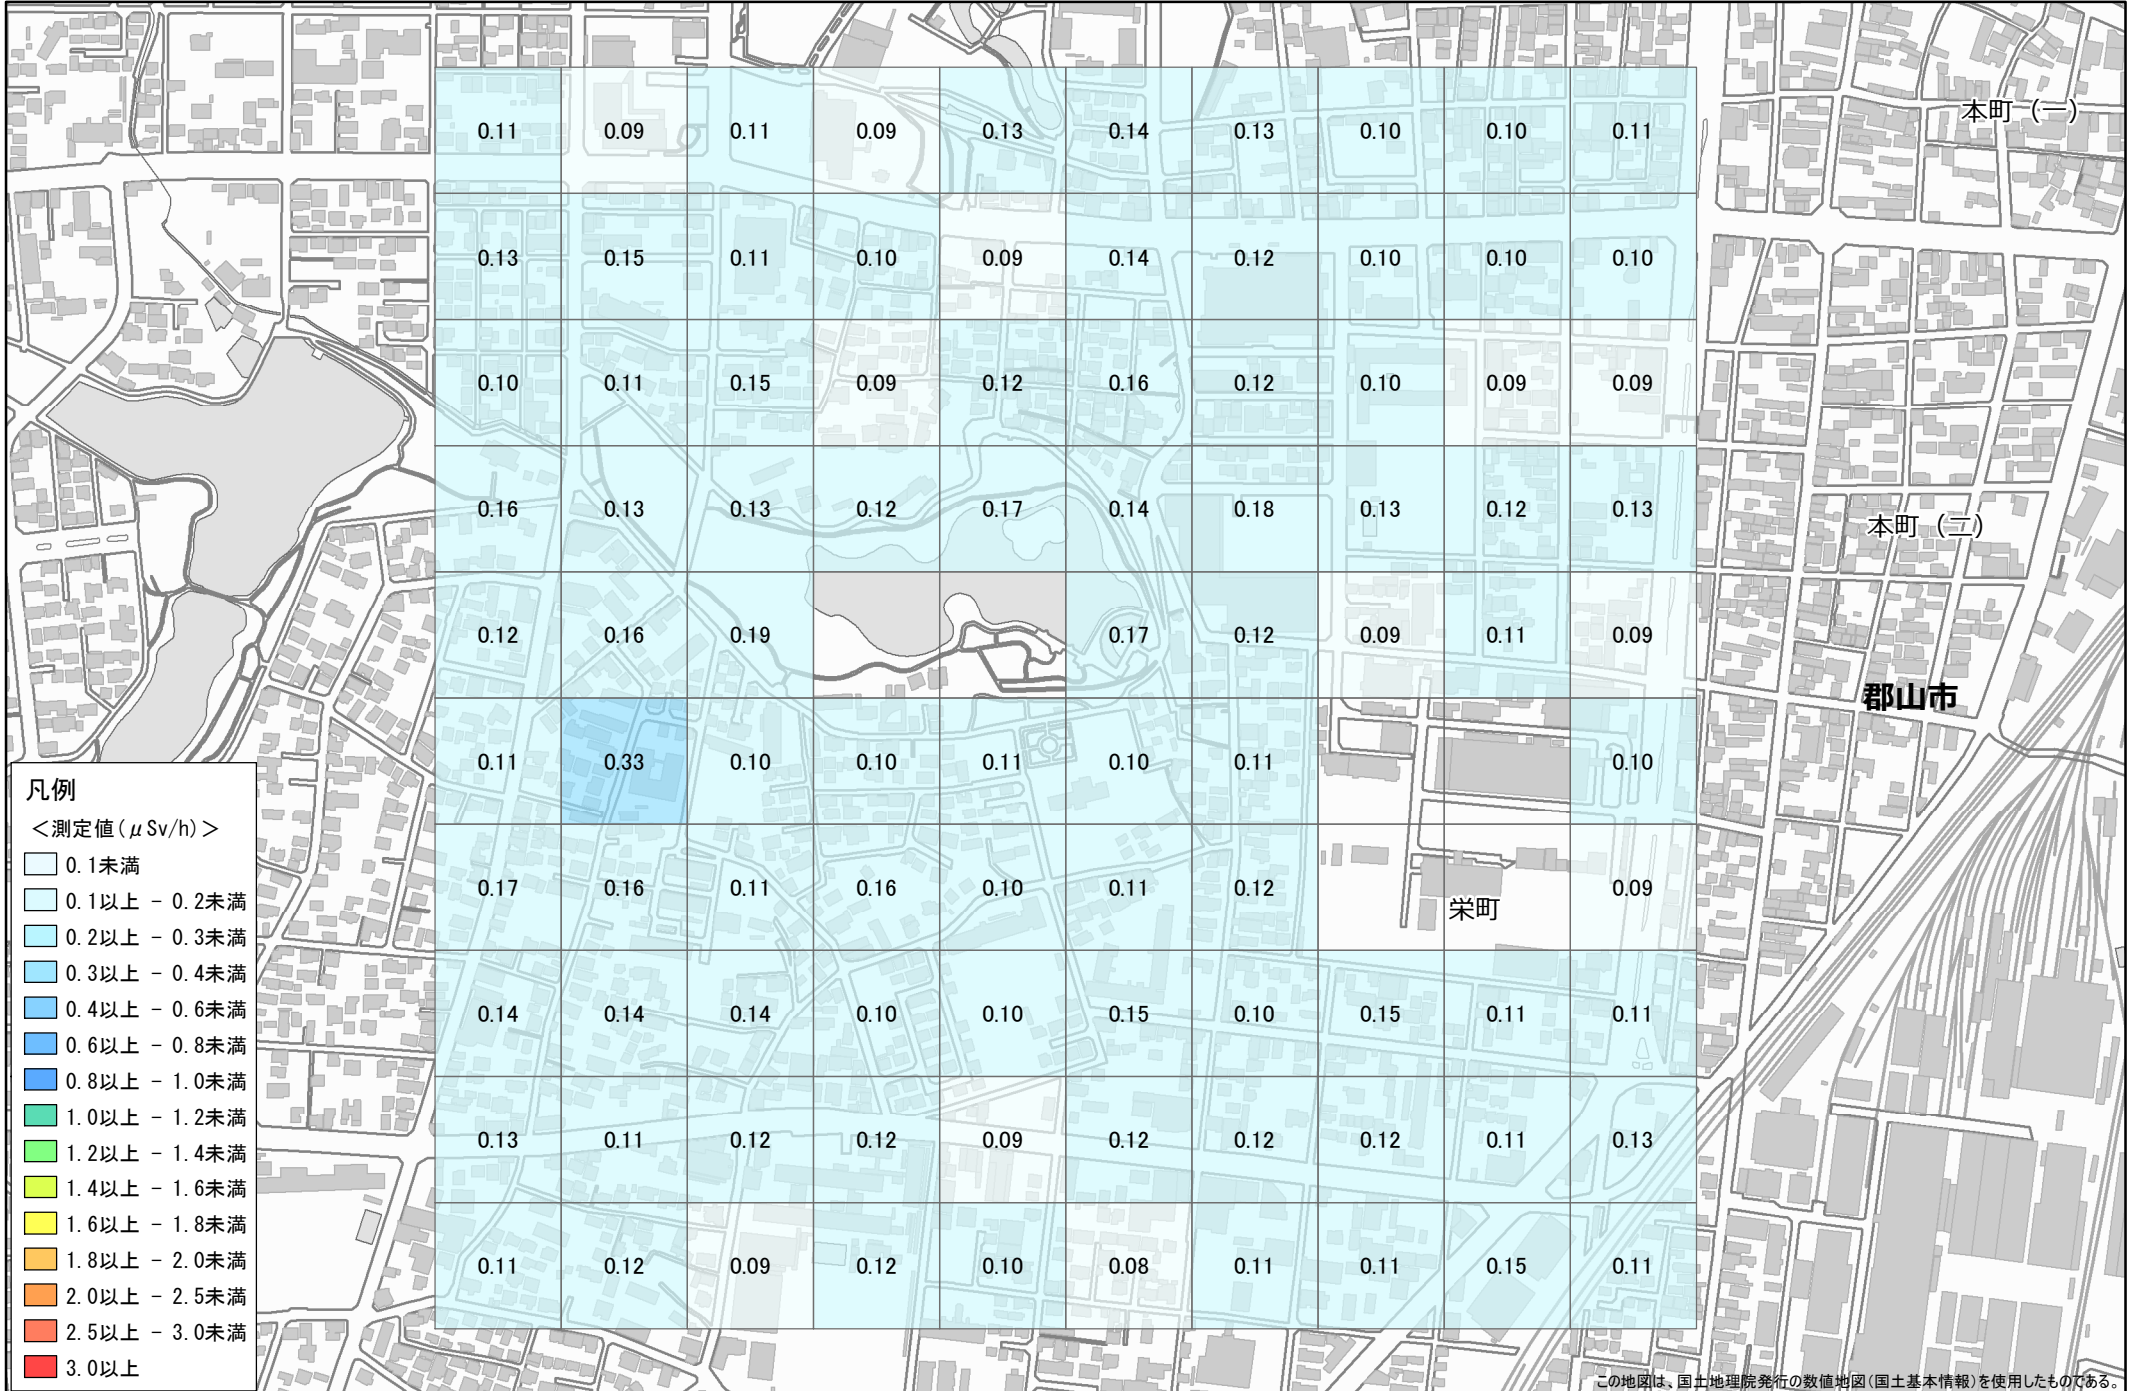

令和6年度 福島県環境放射線モニタリング・メッシュ調査（詳細調査）結果

No. 23 郡山市 愛宕町付近 1.0km×1.0km

調査日：令和6年12月4日～6日

凡例

<測定値(μSv/h)>

- 0.1未満
- 0.1以上 - 0.2未満
- 0.2以上 - 0.3未満
- 0.3以上 - 0.4未満
- 0.4以上 - 0.6未満
- 0.6以上 - 0.8未満
- 0.8以上 - 1.0未満
- 1.0以上 - 1.2未満
- 1.2以上 - 1.4未満
- 1.4以上 - 1.6未満
- 1.6以上 - 1.8未満
- 1.8以上 - 2.0未満
- 2.0以上 - 2.5未満
- 2.5以上 - 3.0未満
- 3.0以上

この地図は、国土地理院発行の数値地図(国土基本情報)を使用したものである。