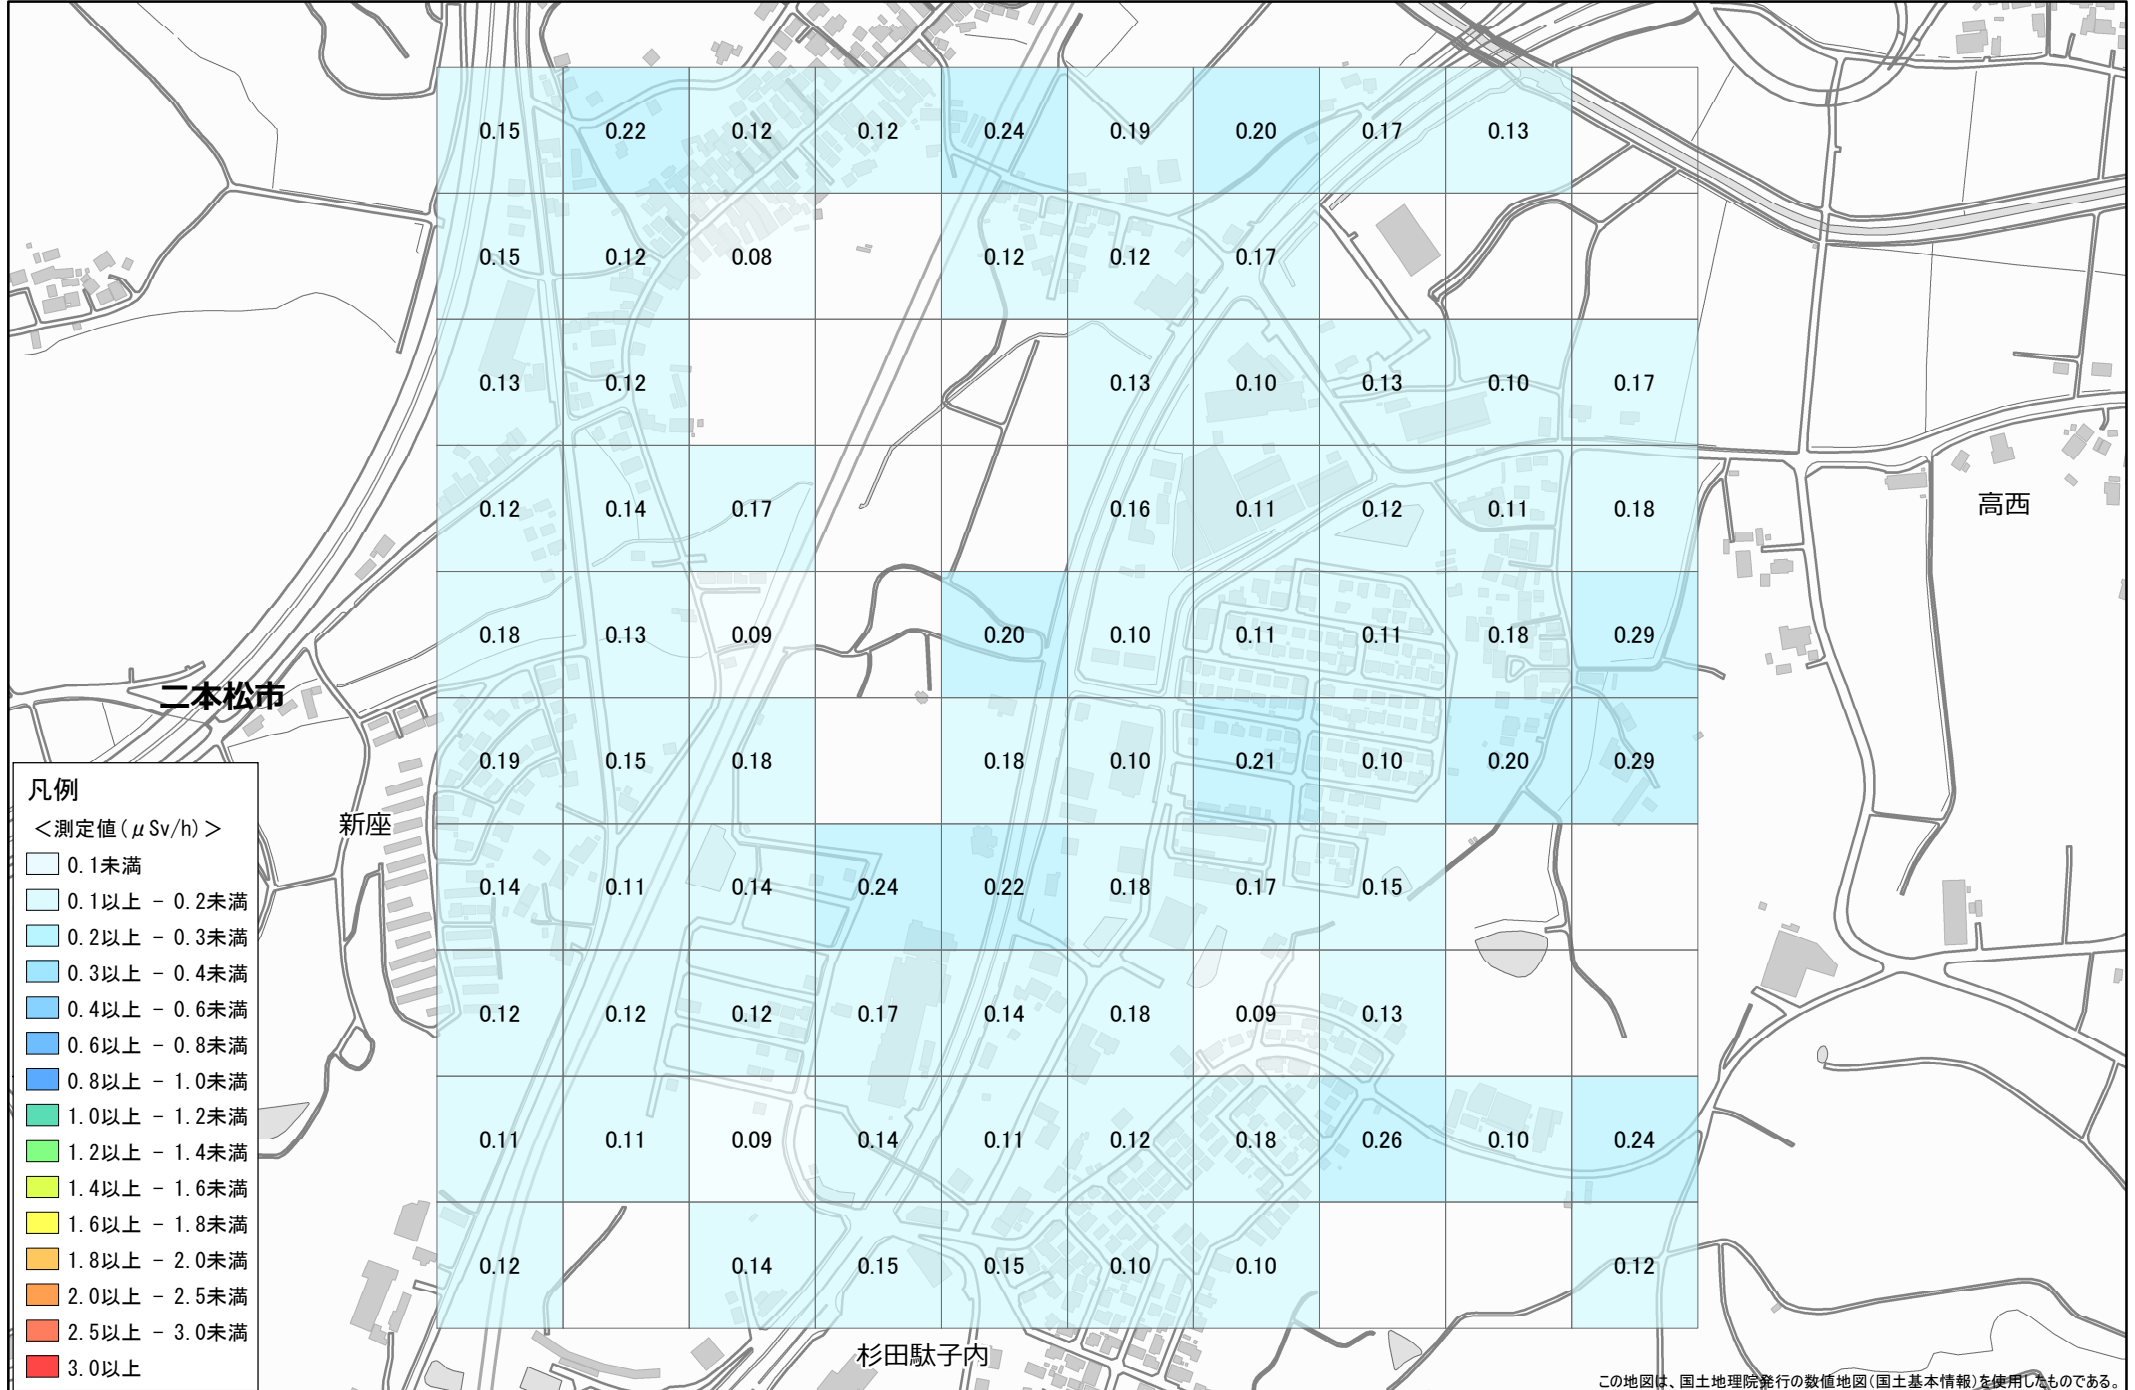

No. 7 二本松市 槻木付近 1.0km×1.0km

調査日：令和5年11月24日、27日

凡例

<測定値 (μSv/h)>

- 0.1未満
- 0.1以上 - 0.2未満
- 0.2以上 - 0.3未満
- 0.3以上 - 0.4未満
- 0.4以上 - 0.6未満
- 0.6以上 - 0.8未満
- 0.8以上 - 1.0未満
- 1.0以上 - 1.2未満
- 1.2以上 - 1.4未満
- 1.4以上 - 1.6未満
- 1.6以上 - 1.8未満
- 1.8以上 - 2.0未満
- 2.0以上 - 2.5未満
- 2.5以上 - 3.0未満
- 3.0以上