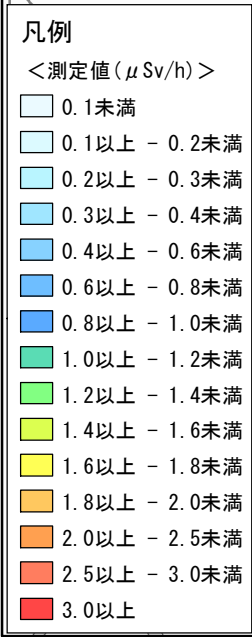

原町区

南相馬市

杉内