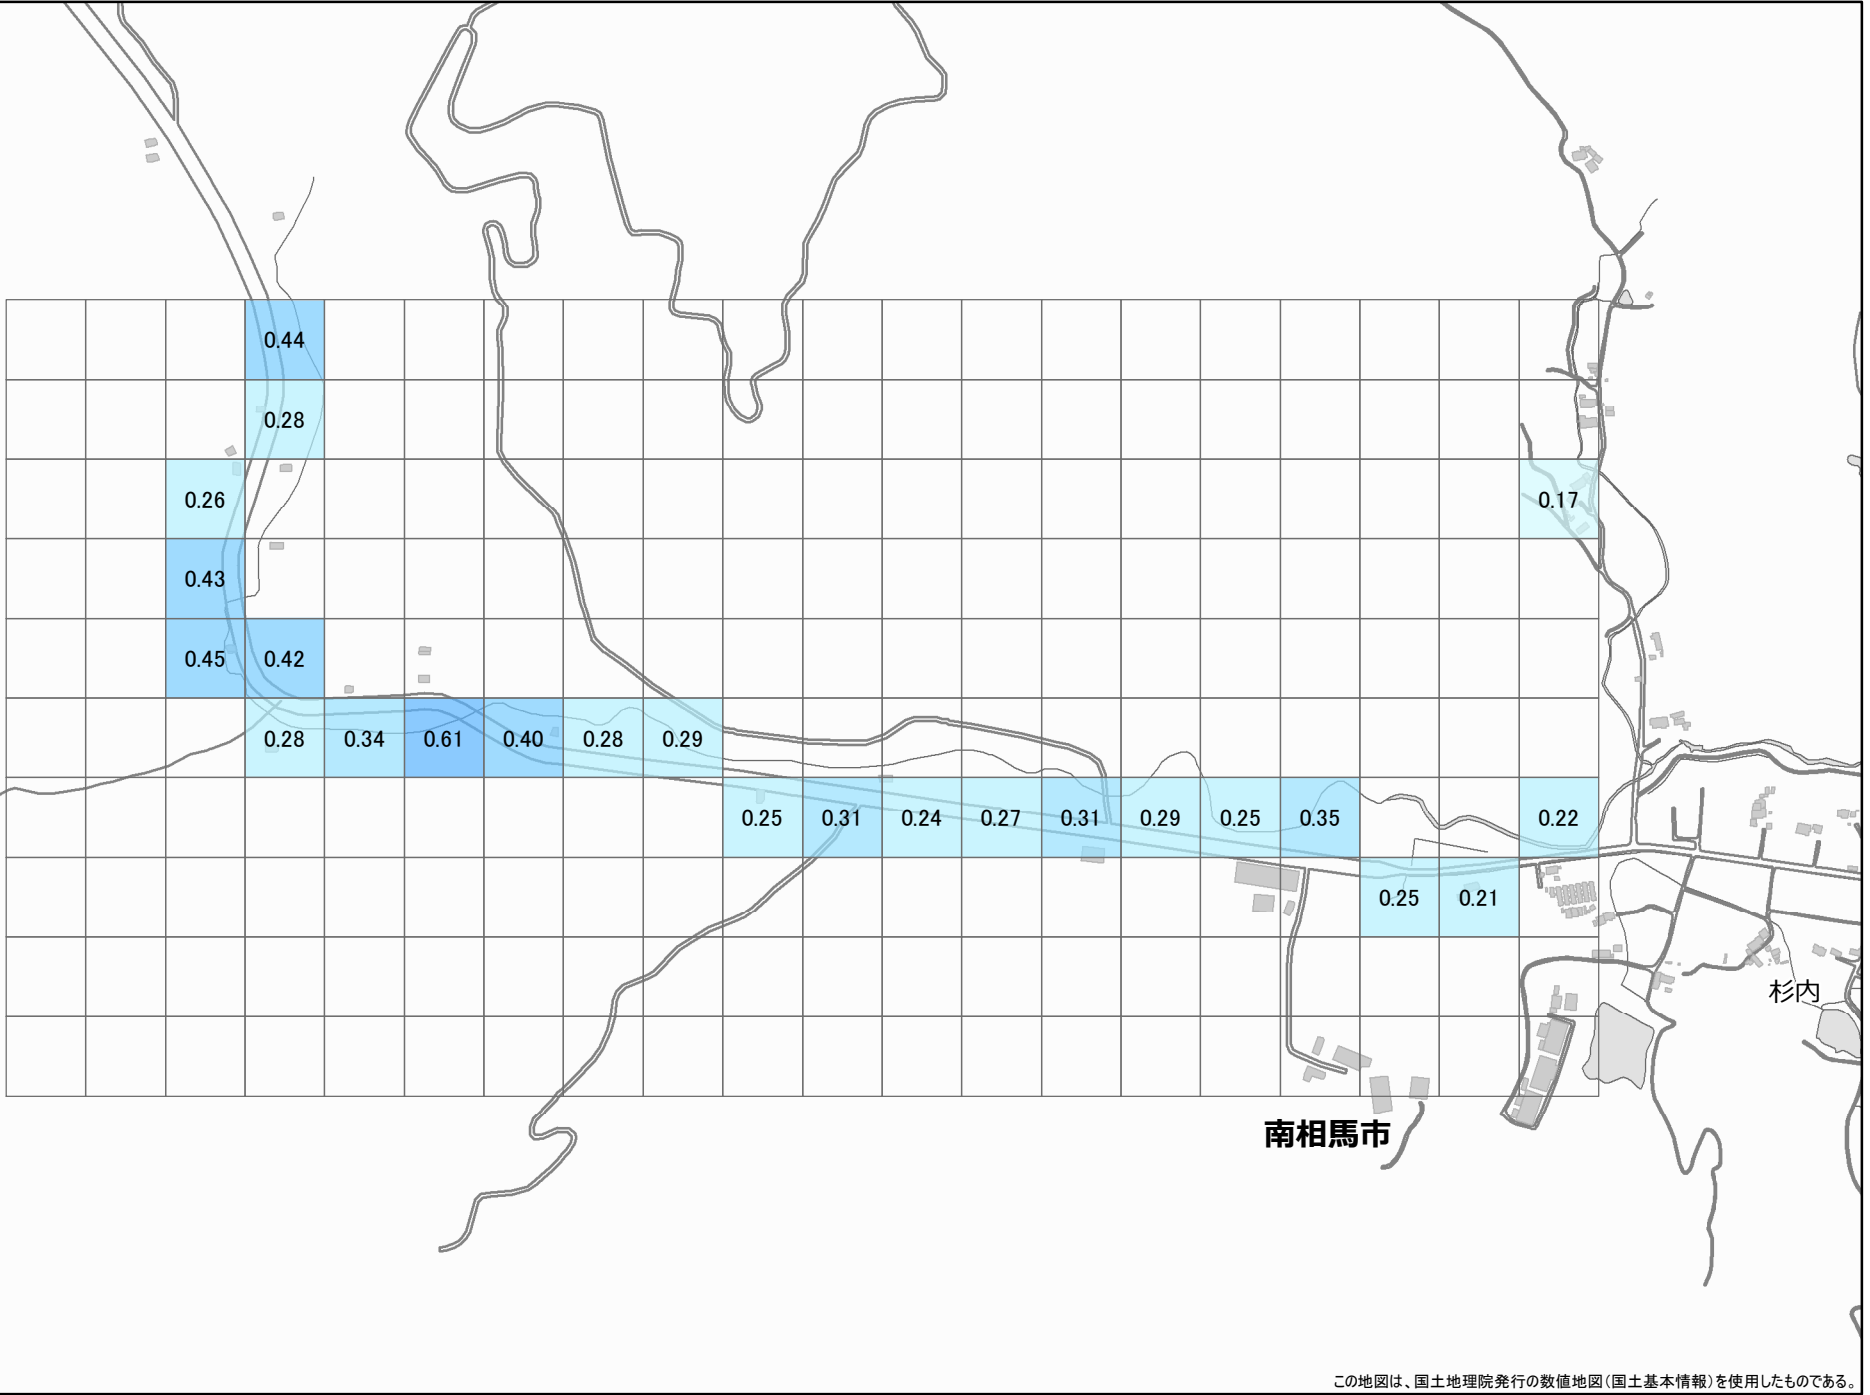

原町区

南相馬市

杉内