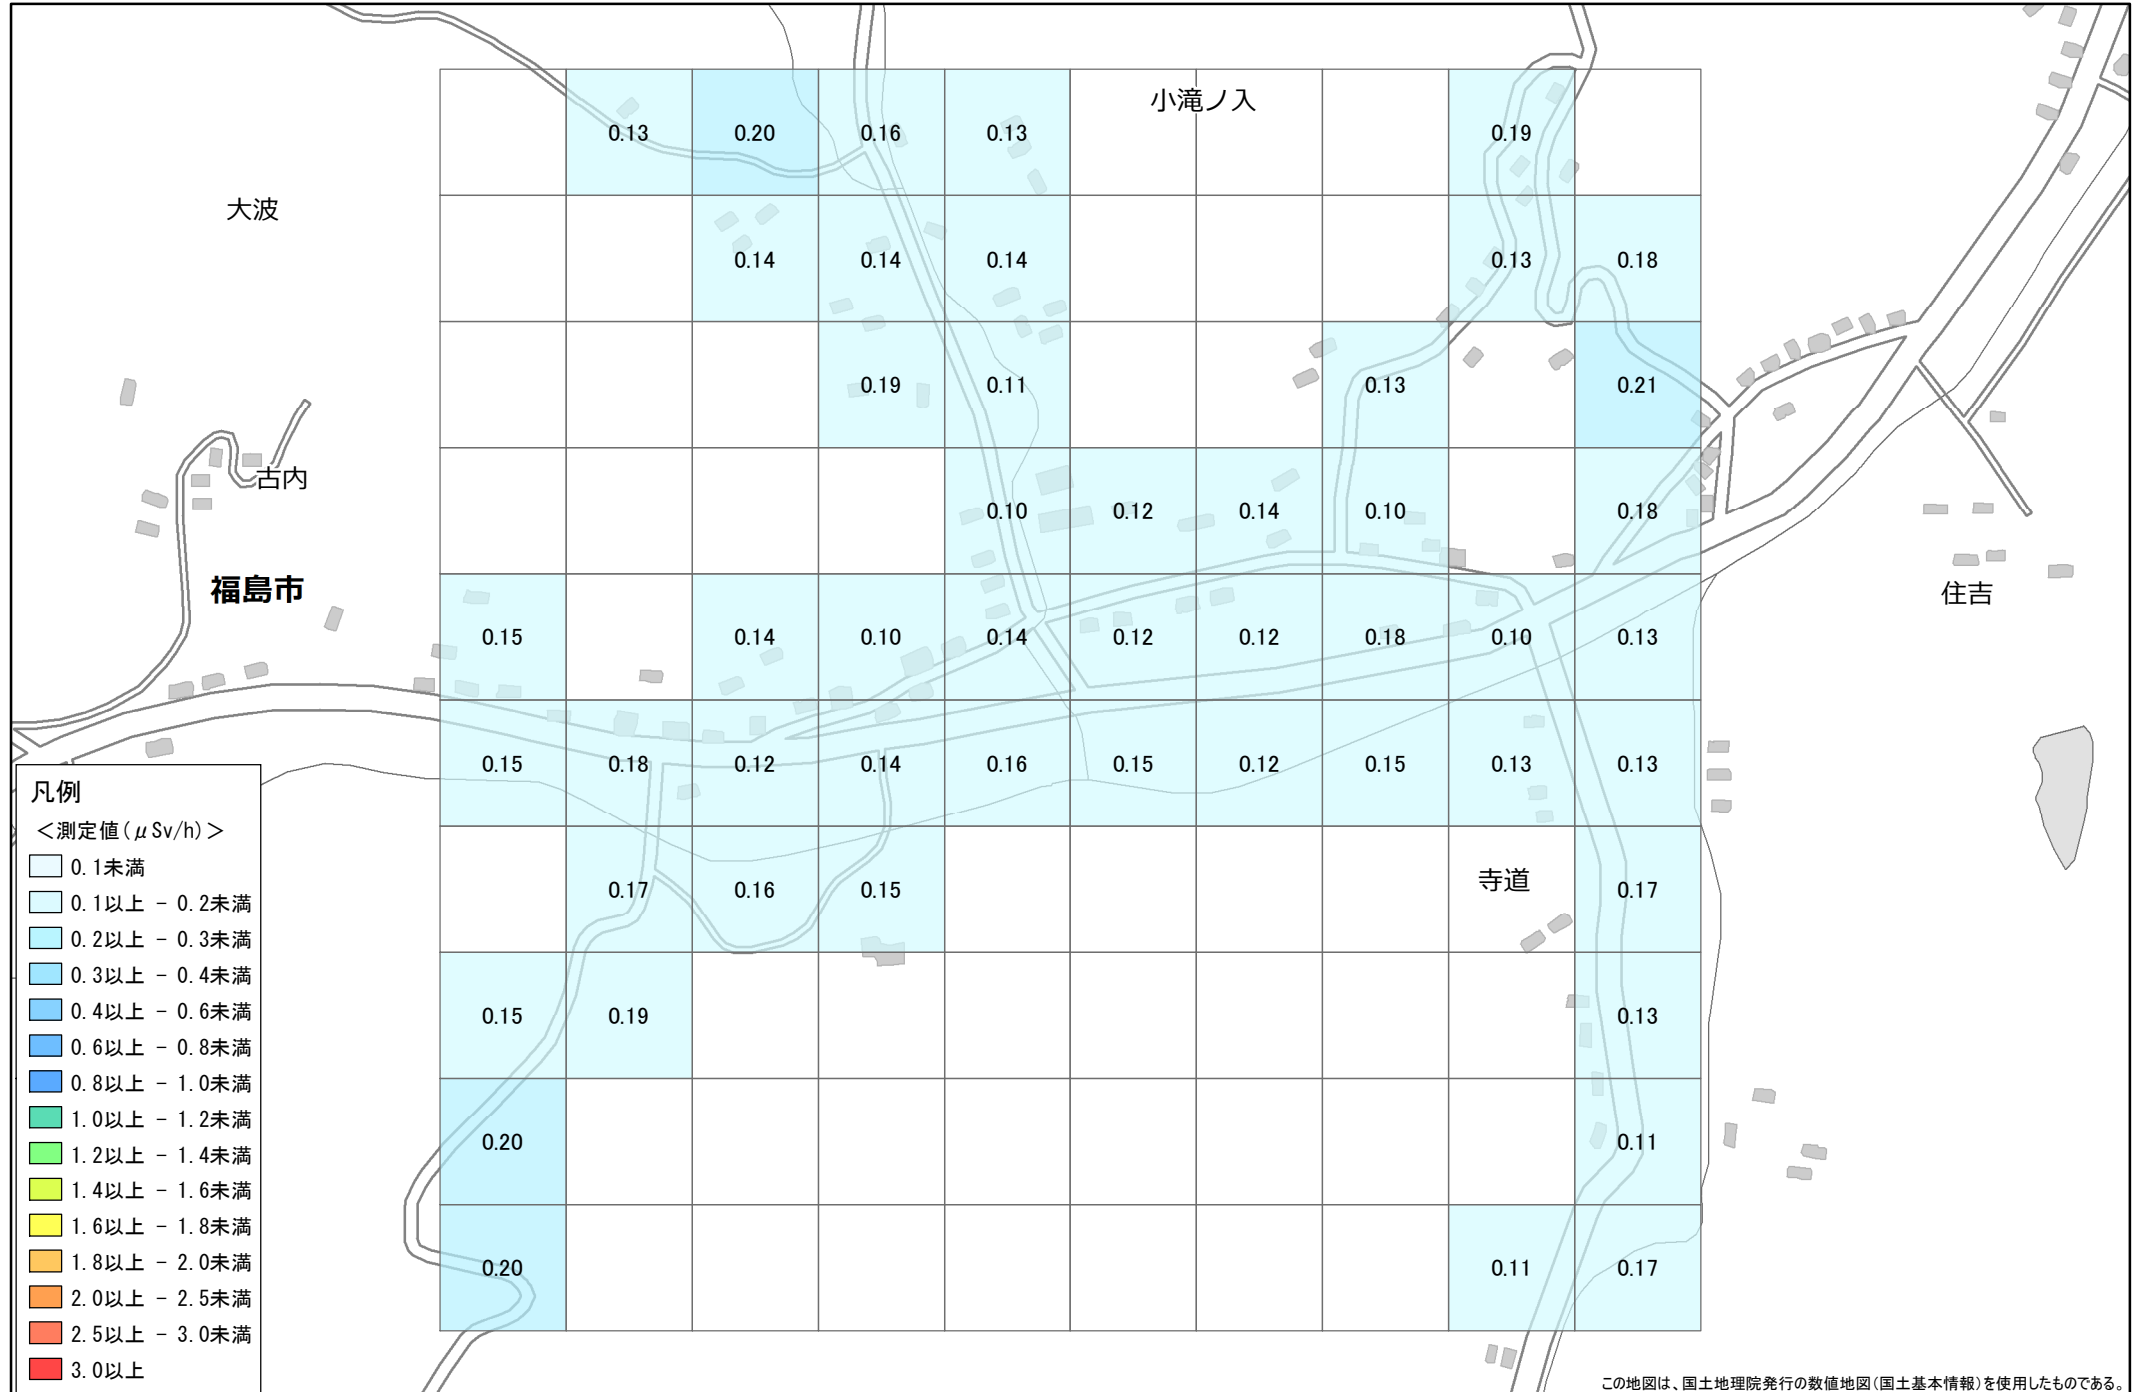

No. 2 福島市 大波櫛町前付近 1.0km×1.0km

調査月日：令和3年10月28日

凡例

<測定値 (μSv/h)>

- 0.1未満
- 0.1以上 - 0.2未満
- 0.2以上 - 0.3未満
- 0.3以上 - 0.4未満
- 0.4以上 - 0.6未満
- 0.6以上 - 0.8未満
- 0.8以上 - 1.0未満
- 1.0以上 - 1.2未満
- 1.2以上 - 1.4未満
- 1.4以上 - 1.6未満
- 1.6以上 - 1.8未満
- 1.8以上 - 2.0未満
- 2.0以上 - 2.5未満
- 2.5以上 - 3.0未満
- 3.0以上