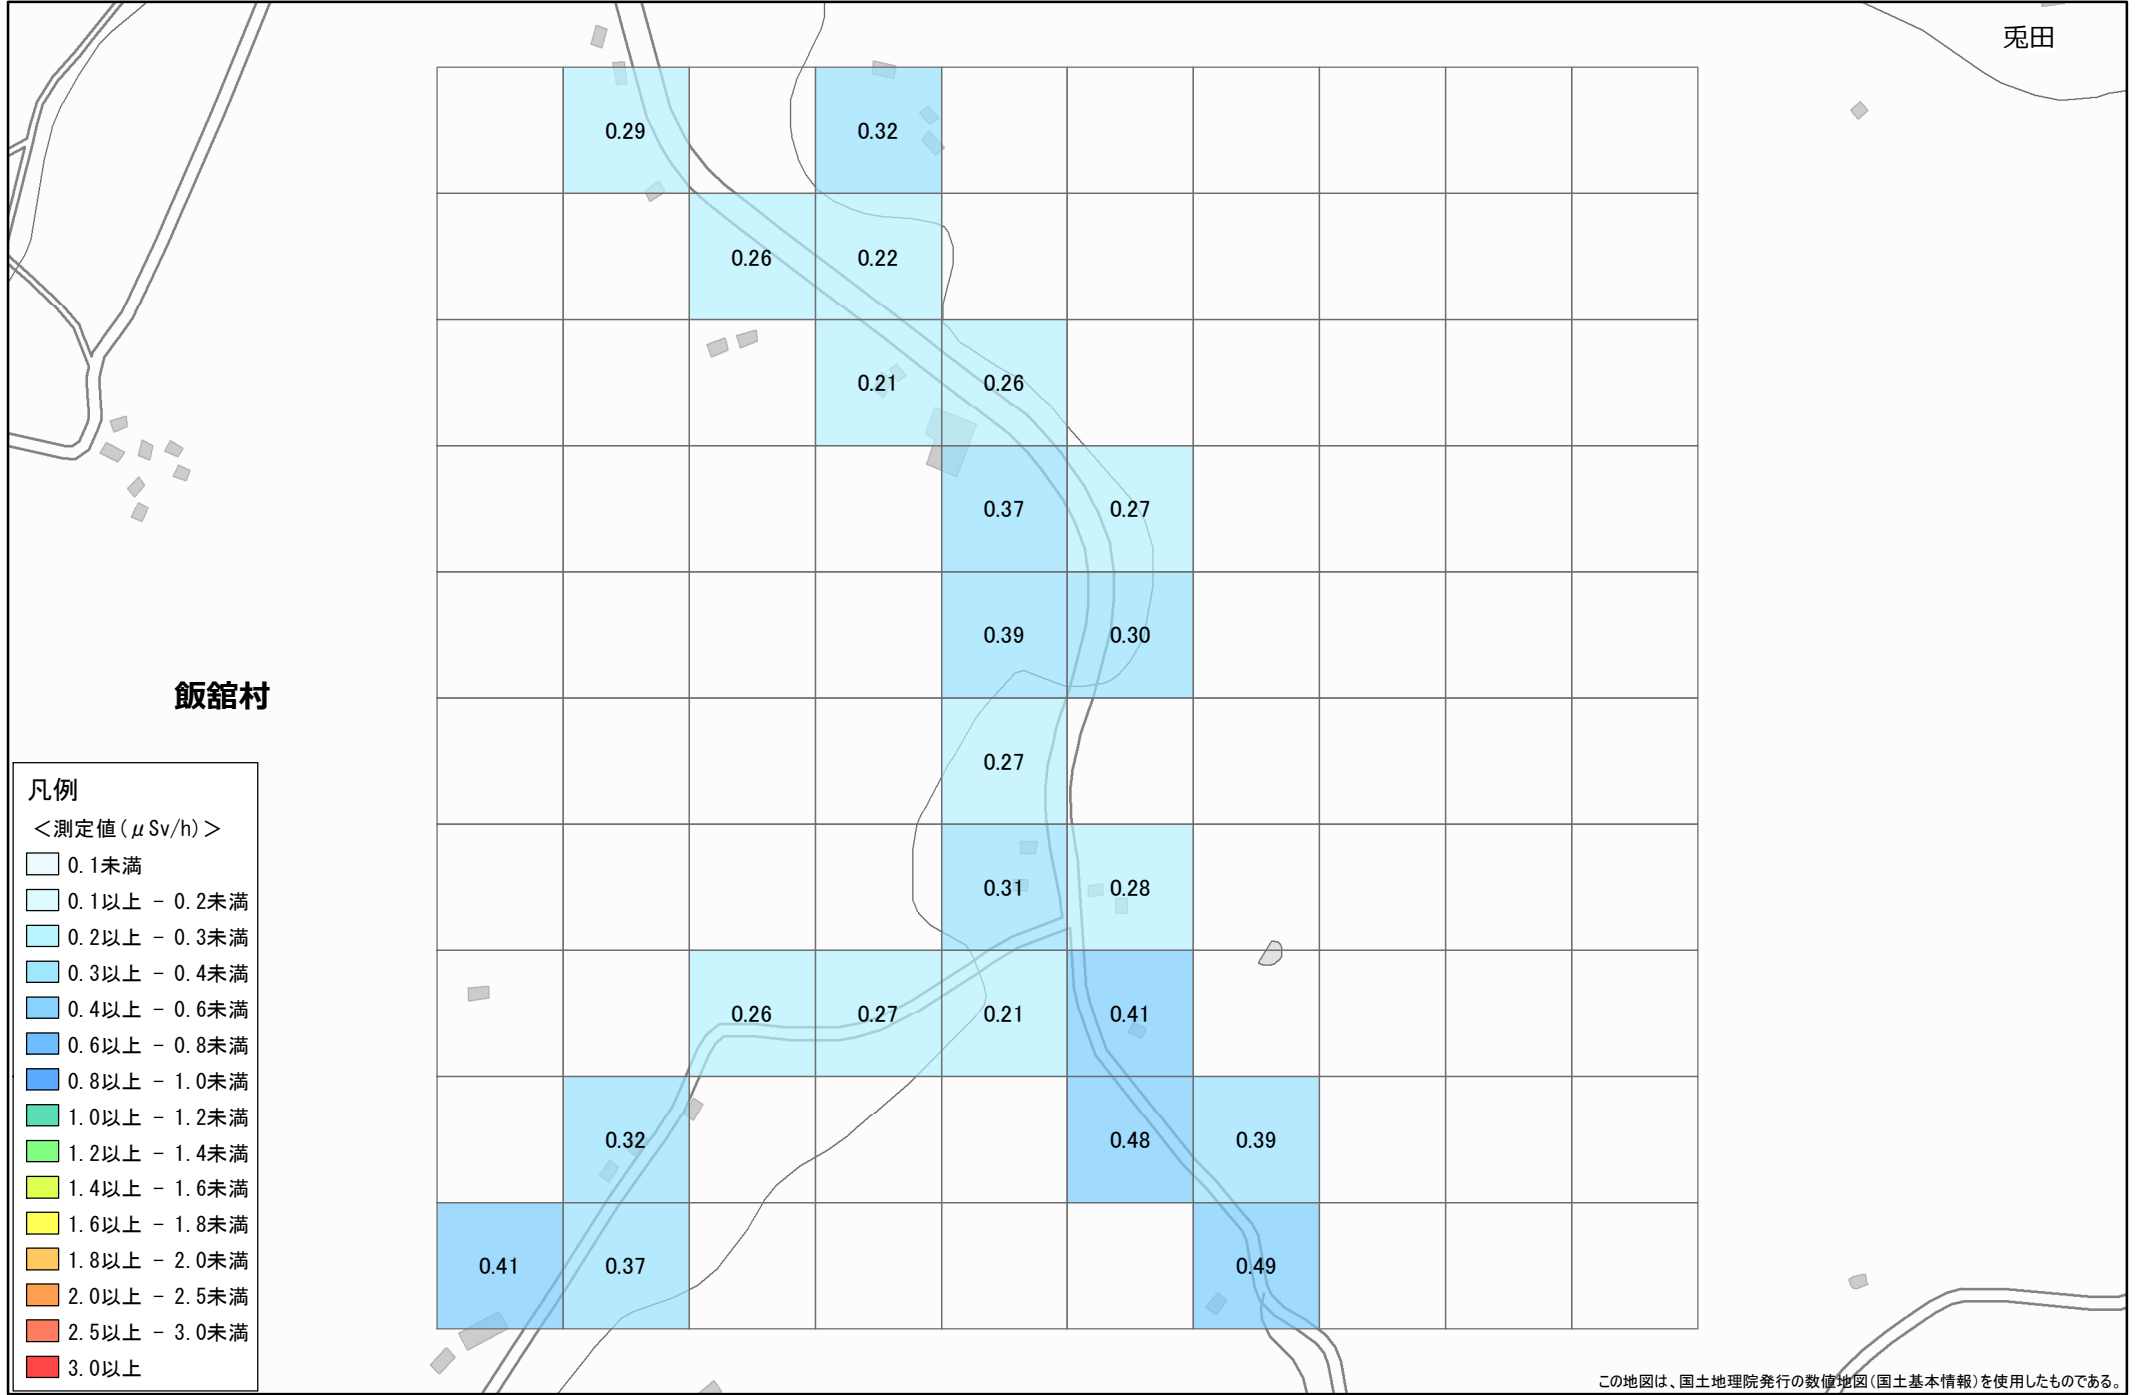

兔田

- 凡例
- <測定値 (μSv/h)>
- 0.1未満
 - 0.1以上 - 0.2未満
 - 0.2以上 - 0.3未満
 - 0.3以上 - 0.4未満
 - 0.4以上 - 0.6未満
 - 0.6以上 - 0.8未満
 - 0.8以上 - 1.0未満
 - 1.0以上 - 1.2未満
 - 1.2以上 - 1.4未満
 - 1.4以上 - 1.6未満
 - 1.6以上 - 1.8未満
 - 1.8以上 - 2.0未満
 - 2.0以上 - 2.5未満
 - 2.5以上 - 3.0未満
 - 3.0以上

この地図は、国土地理院発行の数値地図(国土基本情報)を使用したものである。