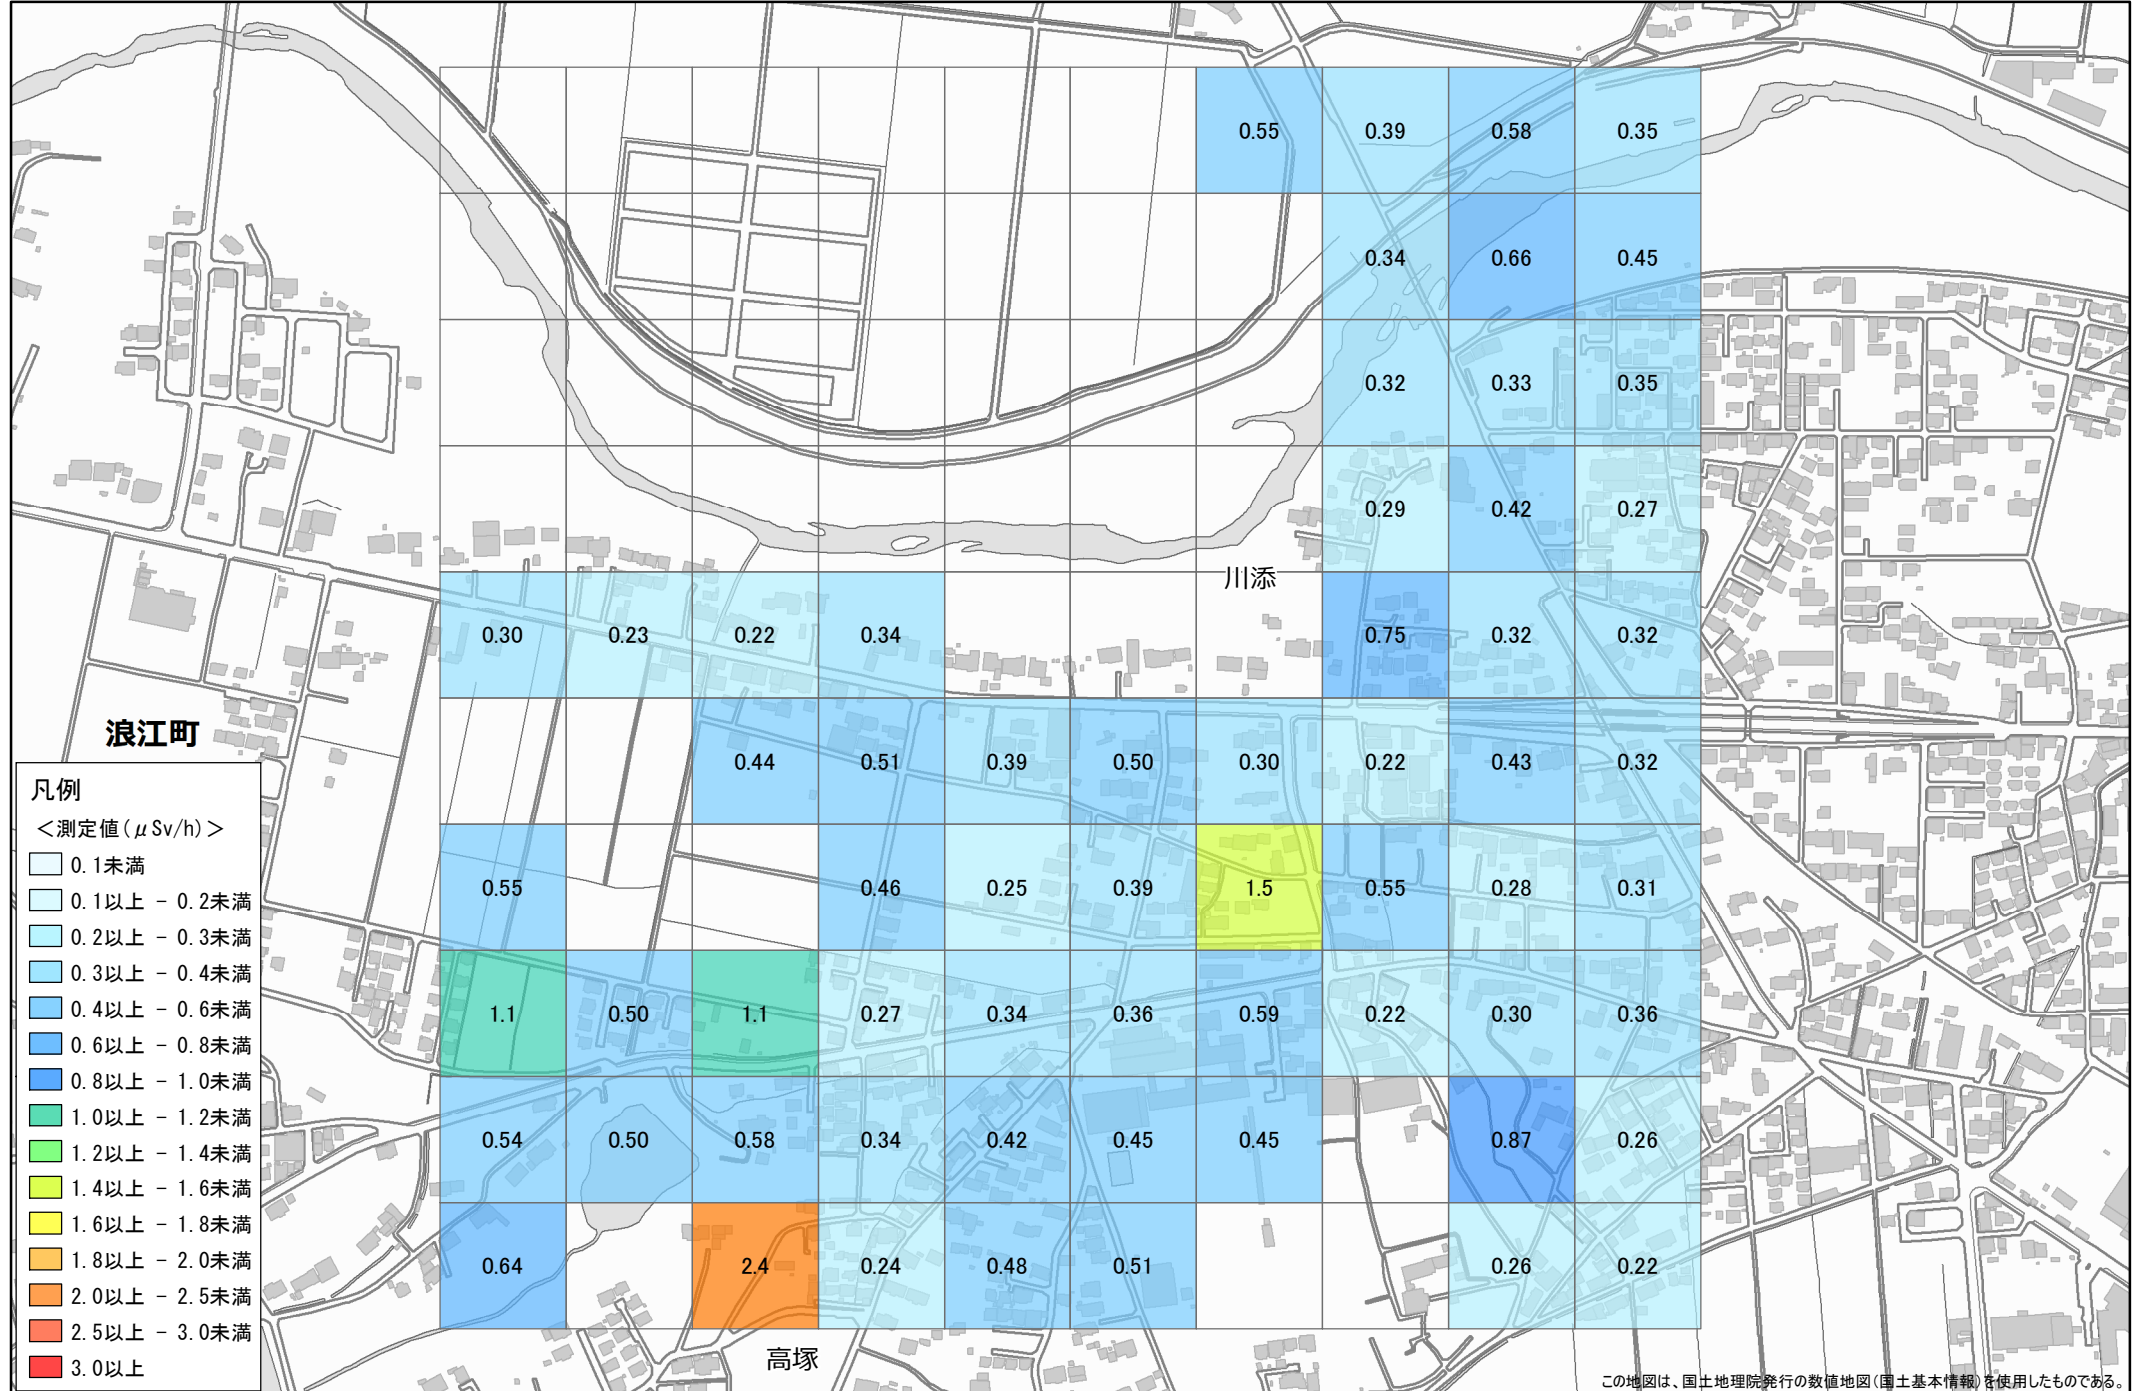

令和2年度 福島県環境放射線モニタリング・メッシュ調査（詳細調査）結果

No. 129 浪江町 川添清信付近 1.0km×1.0km

調査月日：令和3年1月5日

凡例

<測定値 (μSv/h)>

- 0.1未満
- 0.1以上 - 0.2未満
- 0.2以上 - 0.3未満
- 0.3以上 - 0.4未満
- 0.4以上 - 0.6未満
- 0.6以上 - 0.8未満
- 0.8以上 - 1.0未満
- 1.0以上 - 1.2未満
- 1.2以上 - 1.4未満
- 1.4以上 - 1.6未満
- 1.6以上 - 1.8未満
- 1.8以上 - 2.0未満
- 2.0以上 - 2.5未満
- 2.5以上 - 3.0未満
- 3.0以上