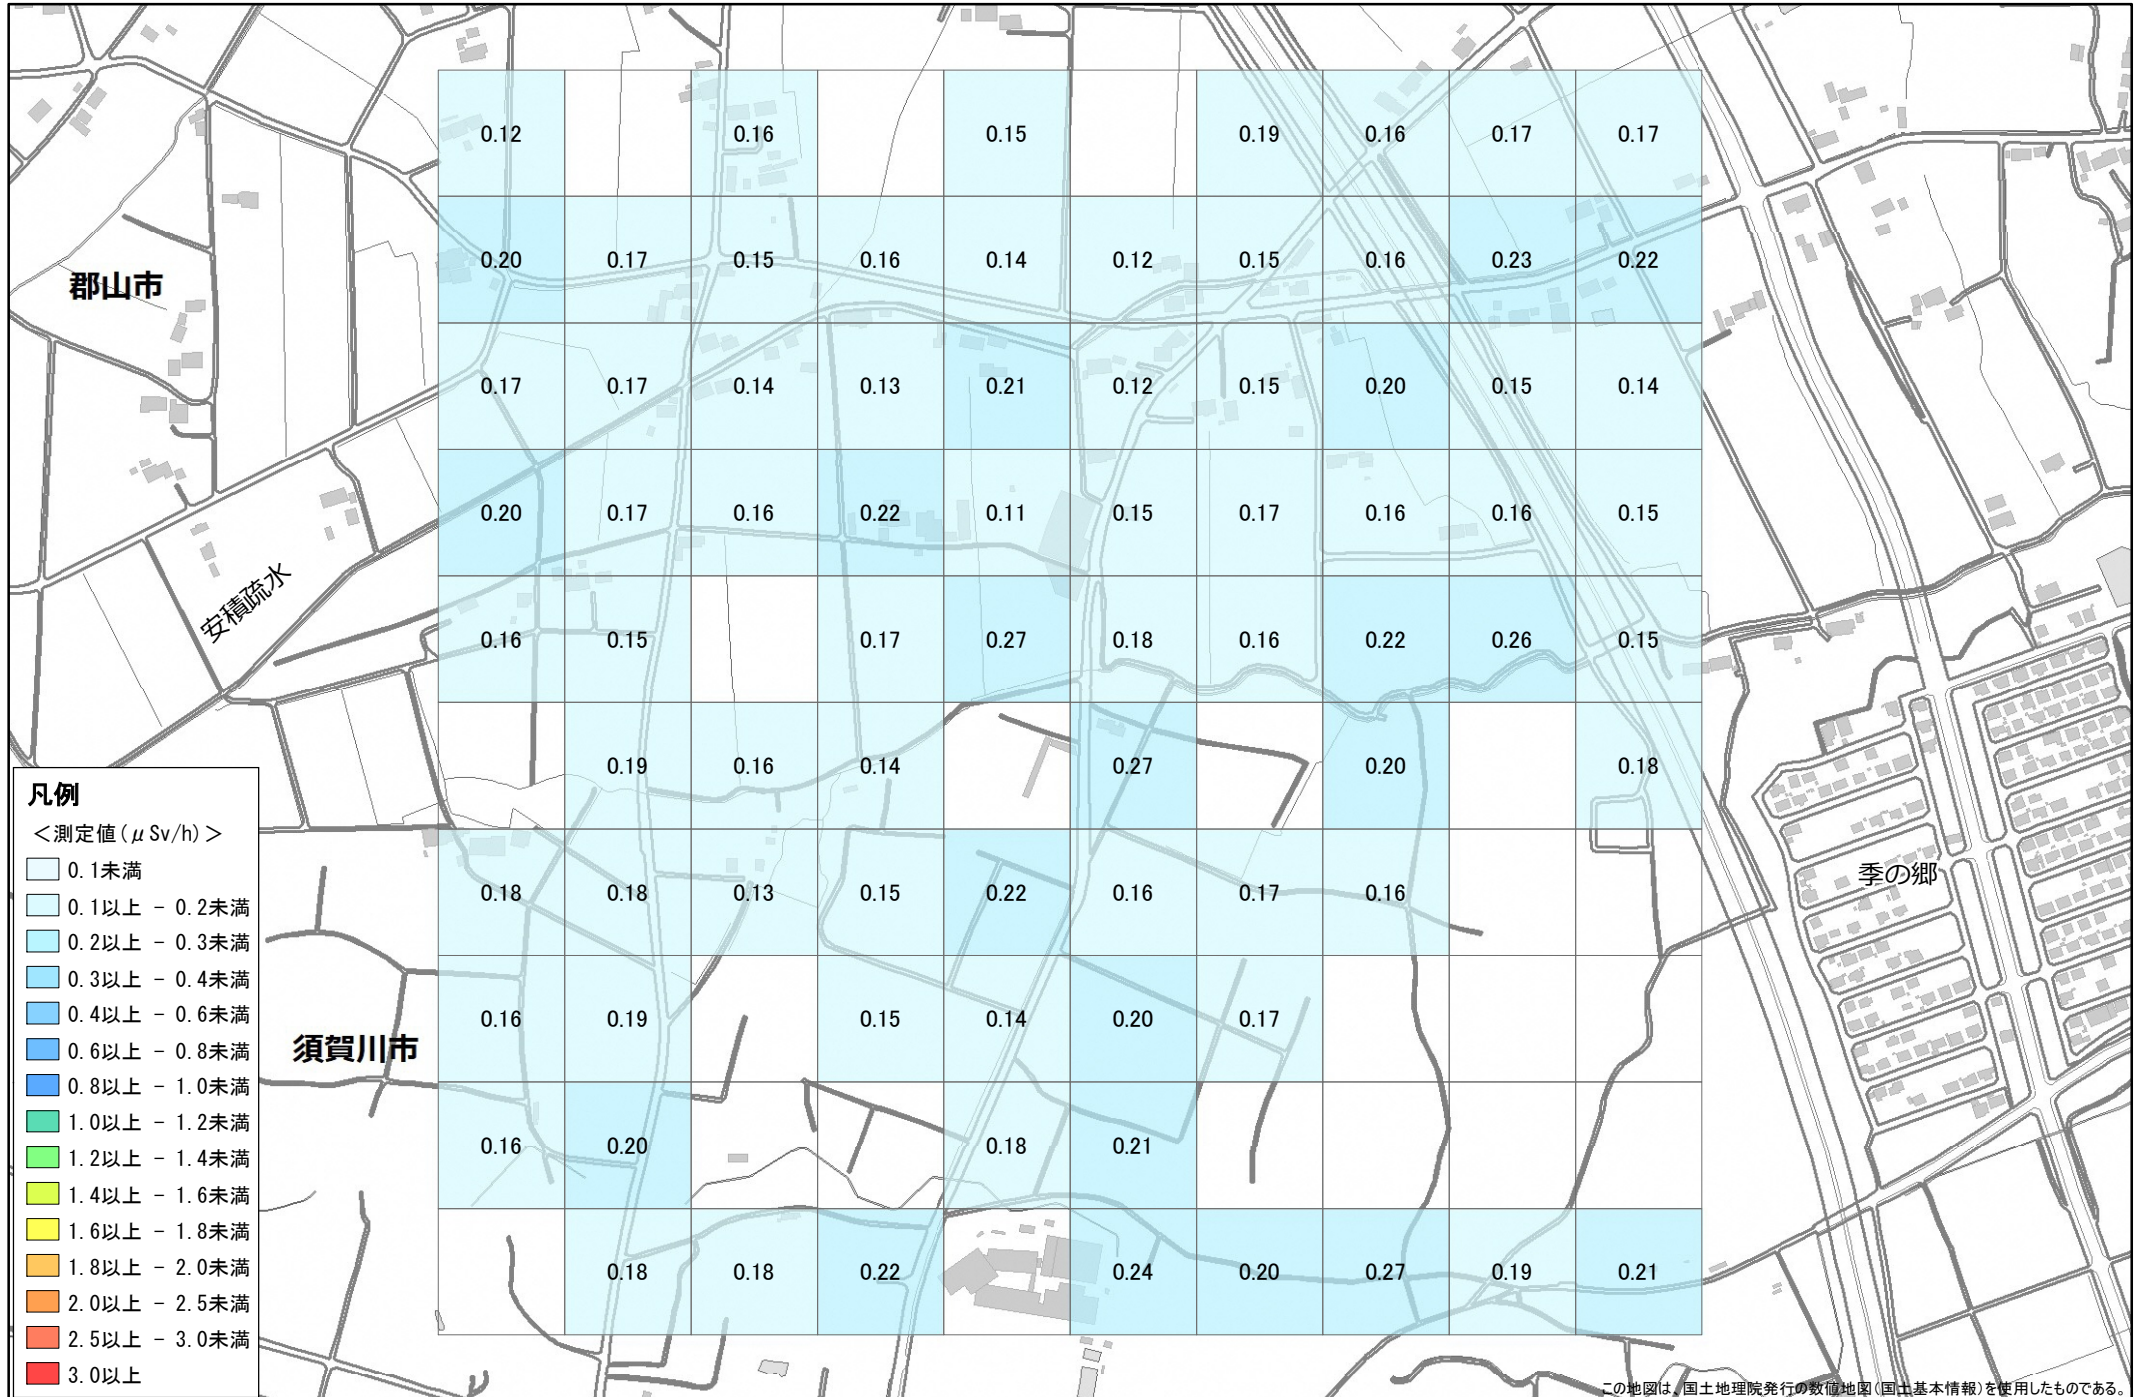

令和元年度 福島県環境放射線モニタリング・メッシュ調査（詳細調査）結果

No. 65 須賀川市 仁井田長者井戸付近 1.0km×1.0km

調査月日：11月8日,11日

凡例

<測定値(μSv/h)>

- 0.1未満
- 0.1以上 - 0.2未満
- 0.2以上 - 0.3未満
- 0.3以上 - 0.4未満
- 0.4以上 - 0.6未満
- 0.6以上 - 0.8未満
- 0.8以上 - 1.0未満
- 1.0以上 - 1.2未満
- 1.2以上 - 1.4未満
- 1.4以上 - 1.6未満
- 1.6以上 - 1.8未満
- 1.8以上 - 2.0未満
- 2.0以上 - 2.5未満
- 2.5以上 - 3.0未満
- 3.0以上