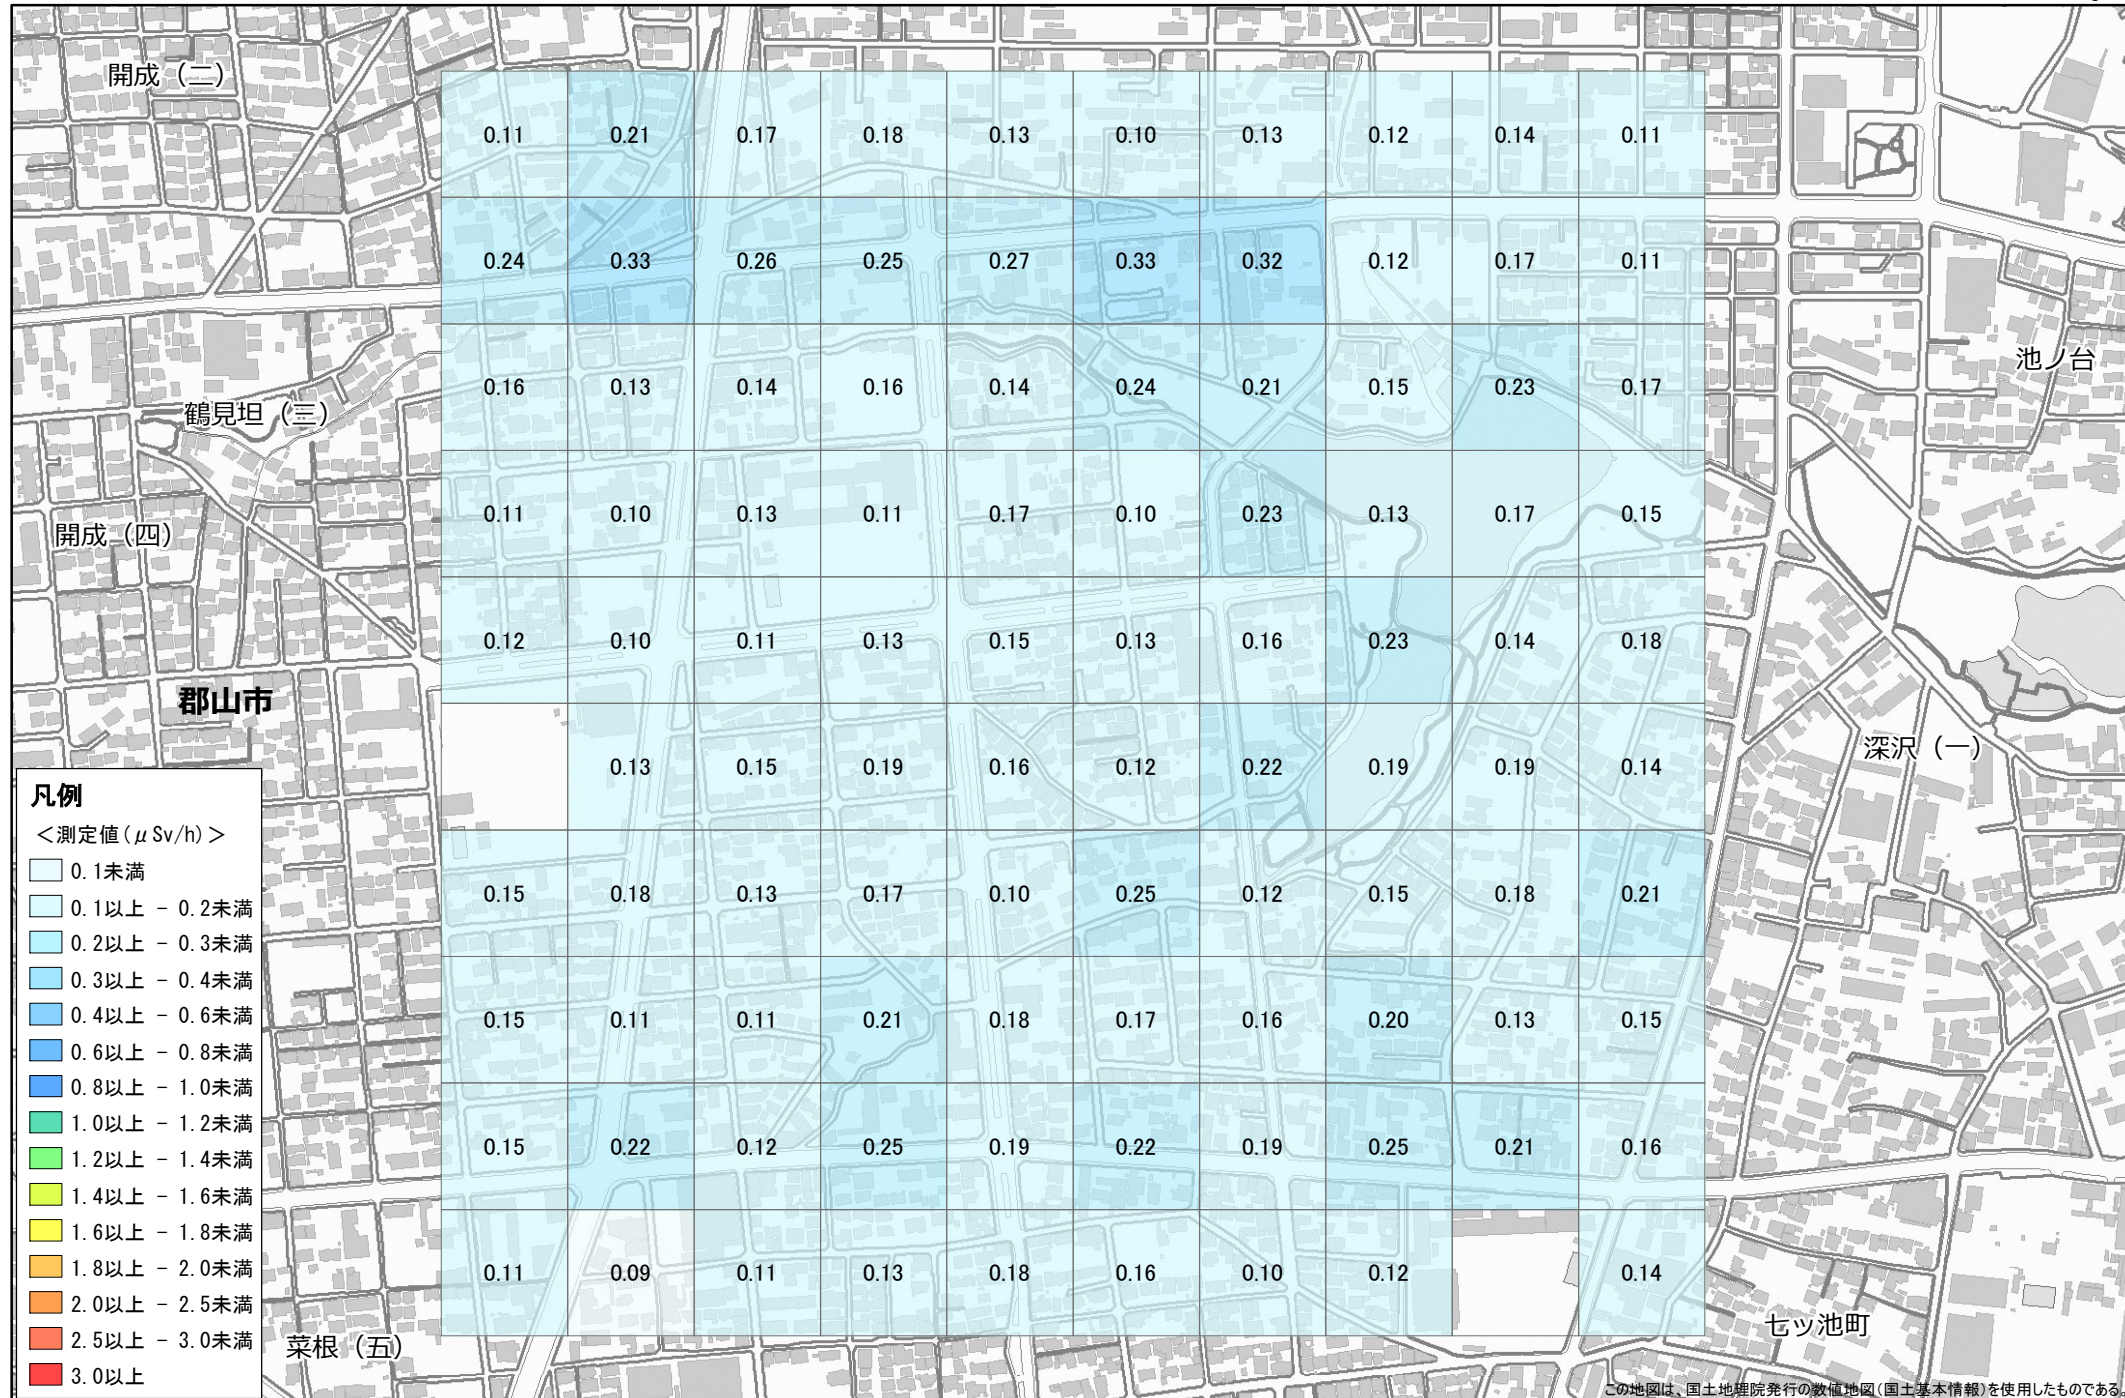

令和元年度 福島県環境放射線モニタリング・メッシュ調査（詳細調査）結果

No. 58 郡山市 菜根1丁目付近 1.0km×1.0km

調査月日：11月5～6日

凡例

<測定値(μSv/h)>

- 0.1未満
- 0.1以上 - 0.2未満
- 0.2以上 - 0.3未満
- 0.3以上 - 0.4未満
- 0.4以上 - 0.6未満
- 0.6以上 - 0.8未満
- 0.8以上 - 1.0未満
- 1.0以上 - 1.2未満
- 1.2以上 - 1.4未満
- 1.4以上 - 1.6未満
- 1.6以上 - 1.8未満
- 1.8以上 - 2.0未満
- 2.0以上 - 2.5未満
- 2.5以上 - 3.0未満
- 3.0以上