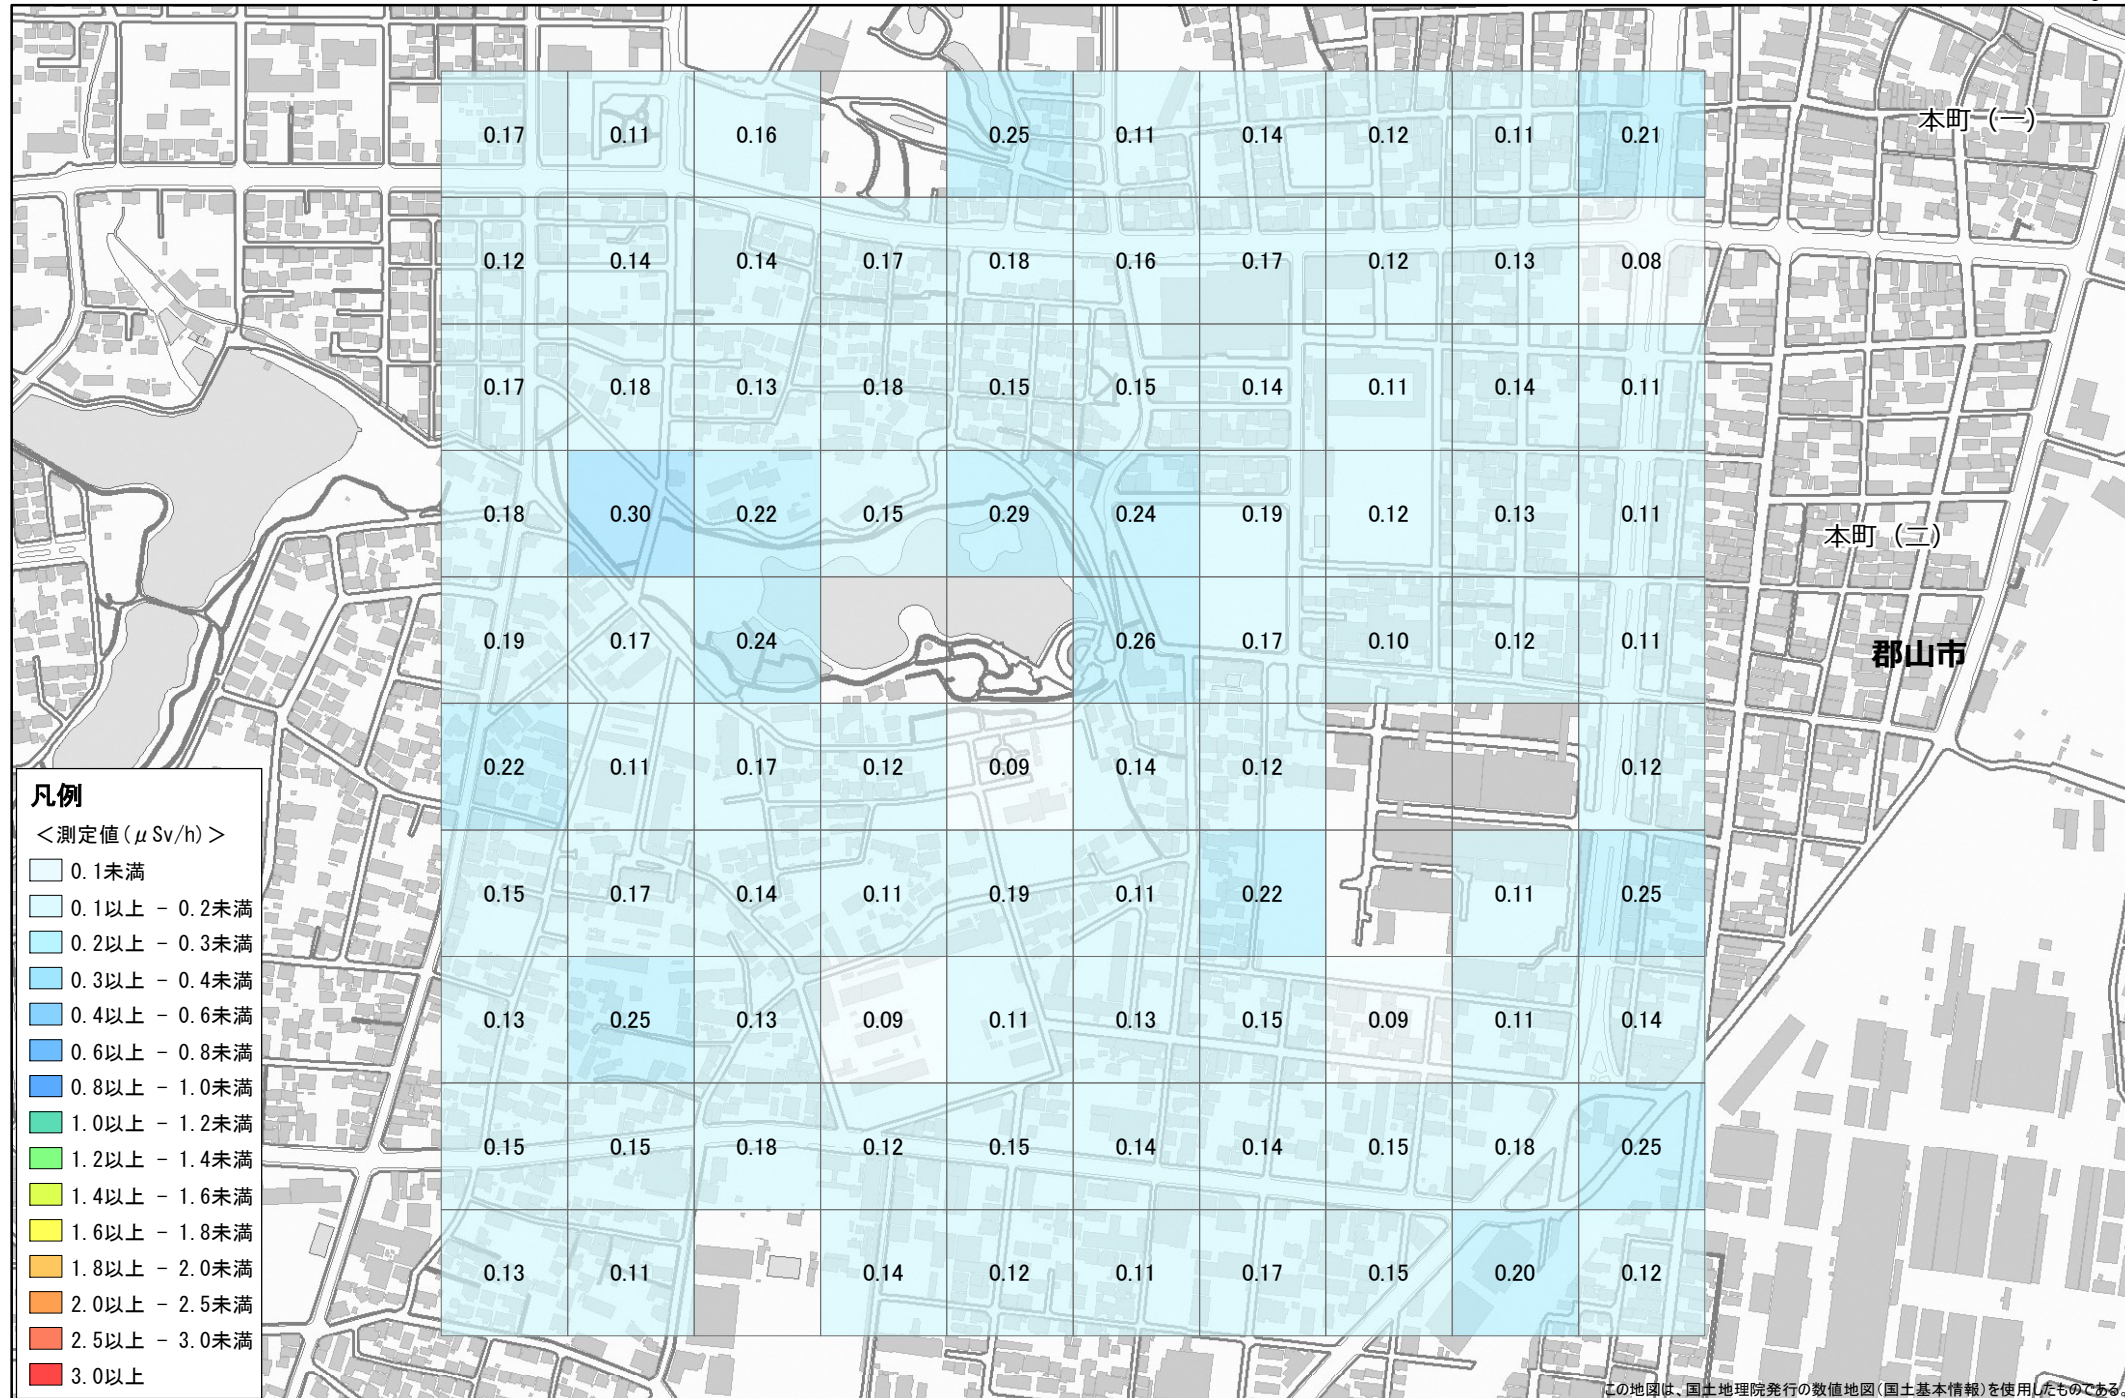

令和元年度 福島県環境放射線モニタリング・メッシュ調査（詳細調査）結果

No. 57 郡山市 愛宕町付近 1.0km×1.0km

調査月日：11月6～7日

凡例

<測定値(μSv/h)>

- 0.1未満
- 0.1以上 - 0.2未満
- 0.2以上 - 0.3未満
- 0.3以上 - 0.4未満
- 0.4以上 - 0.6未満
- 0.6以上 - 0.8未満
- 0.8以上 - 1.0未満
- 1.0以上 - 1.2未満
- 1.2以上 - 1.4未満
- 1.4以上 - 1.6未満
- 1.6以上 - 1.8未満
- 1.8以上 - 2.0未満
- 2.0以上 - 2.5未満
- 2.5以上 - 3.0未満
- 3.0以上