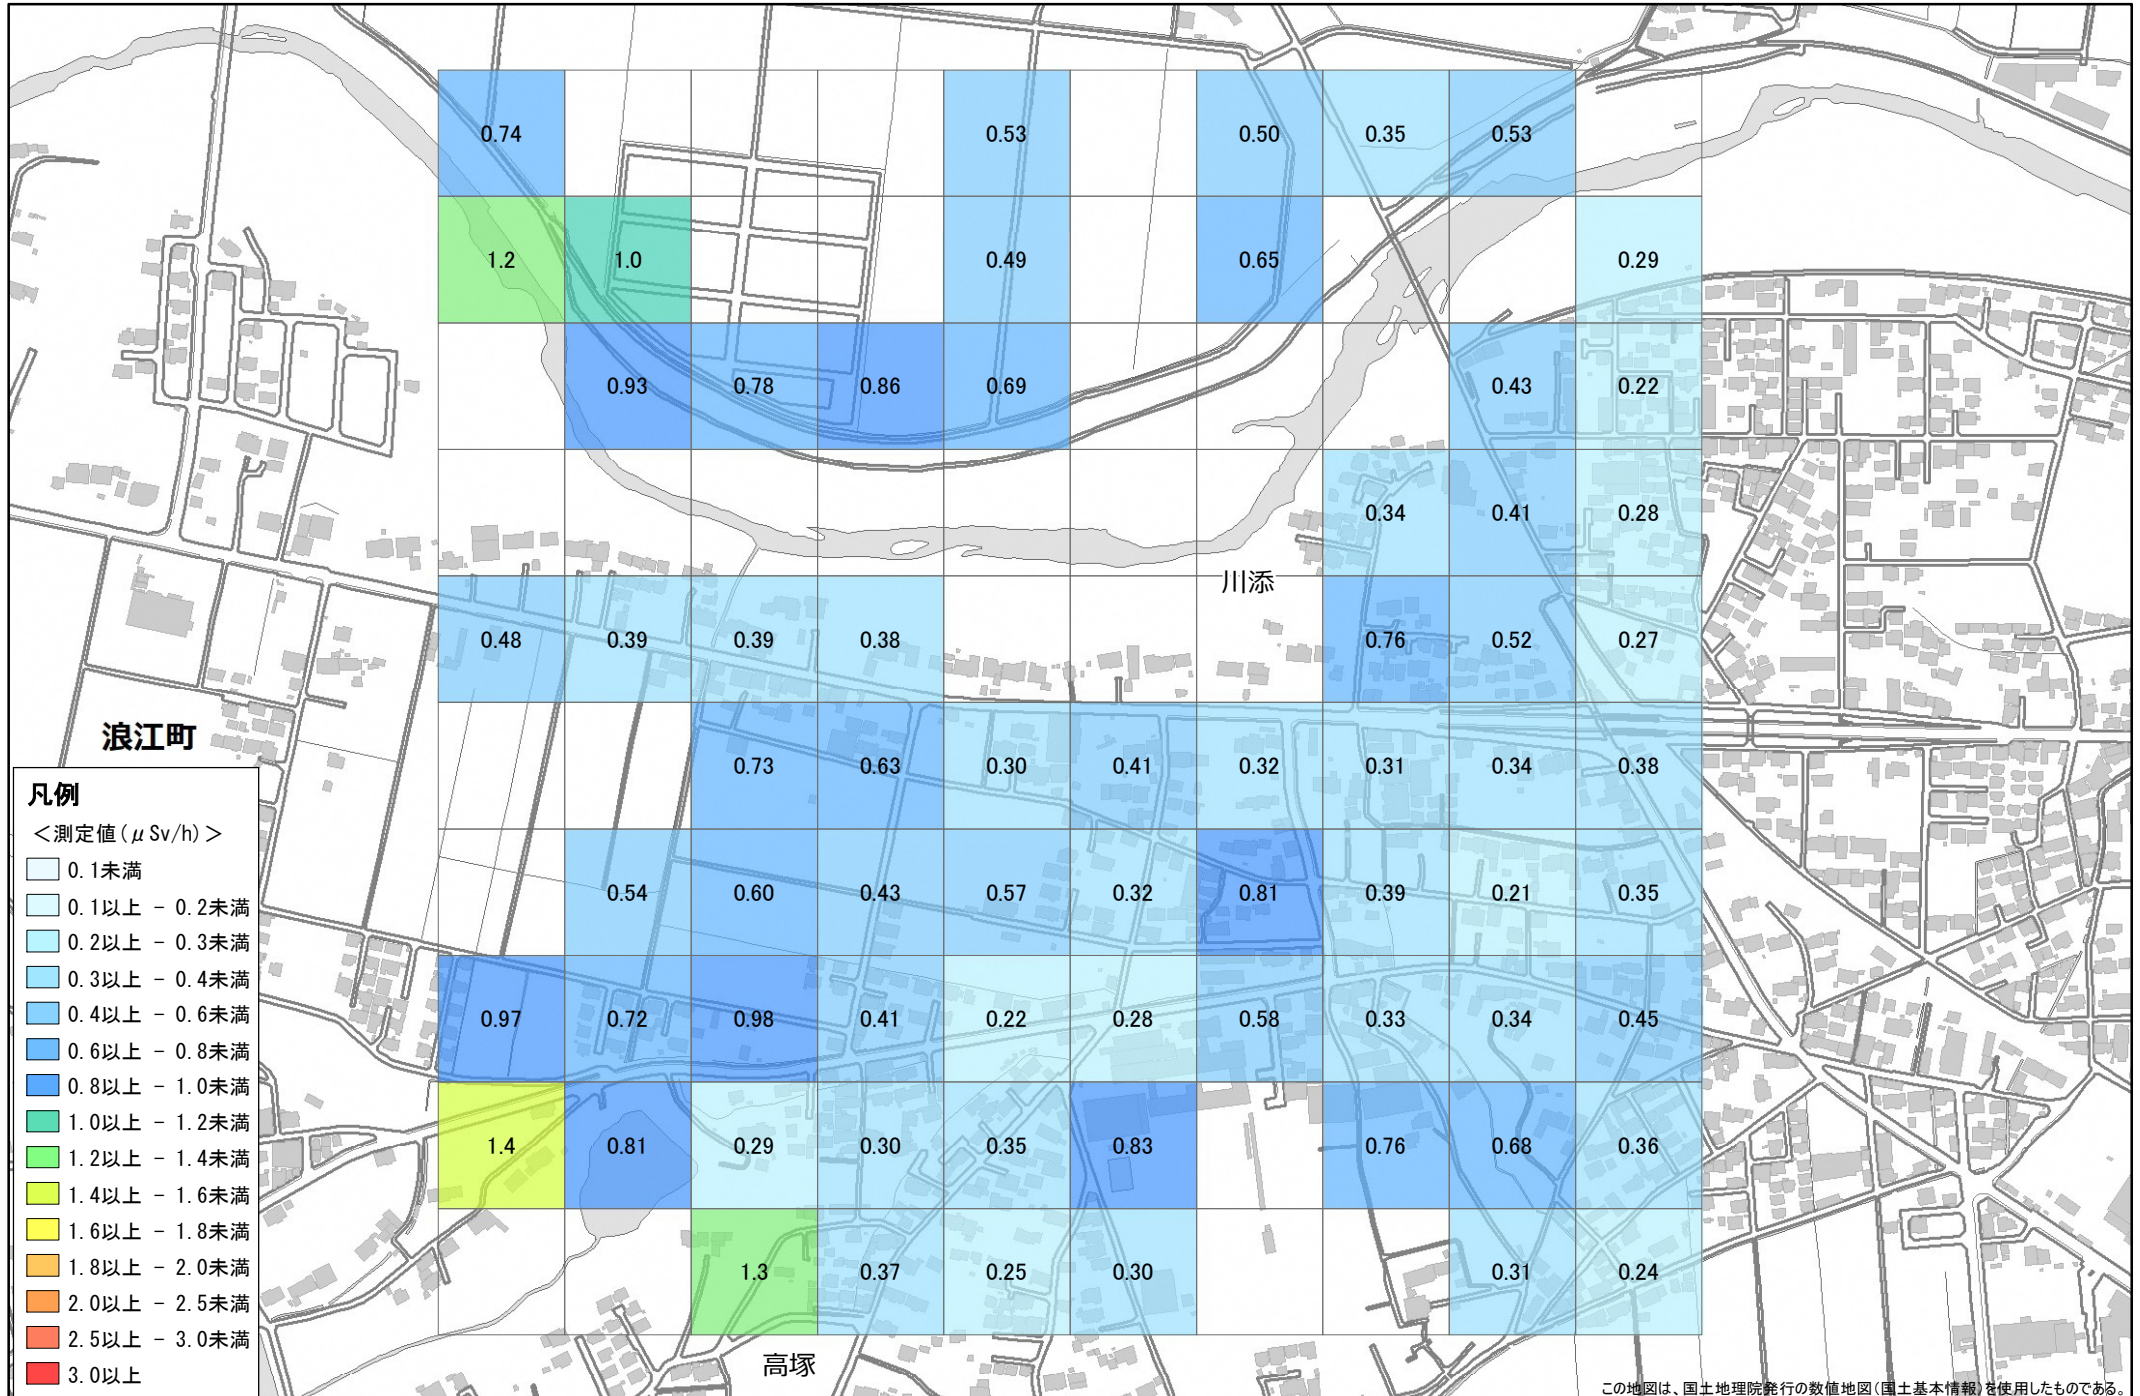

令和元年度 福島県環境放射線モニタリング・メッシュ調査（詳細調査）結果

No. 151 浪江町 川添清信付近 1.0km×1.0km

調査月日：11月20～21日, 25日

- 凡例**
- <測定値(μSv/h)>
- 0.1未満
 - 0.1以上 - 0.2未満
 - 0.2以上 - 0.3未満
 - 0.3以上 - 0.4未満
 - 0.4以上 - 0.6未満
 - 0.6以上 - 0.8未満
 - 0.8以上 - 1.0未満
 - 1.0以上 - 1.2未満
 - 1.2以上 - 1.4未満
 - 1.4以上 - 1.6未満
 - 1.6以上 - 1.8未満
 - 1.8以上 - 2.0未満
 - 2.0以上 - 2.5未満
 - 2.5以上 - 3.0未満
 - 3.0以上

この地図は、国土地理院発行の数値地図(国土基本情報)を使用したものである。