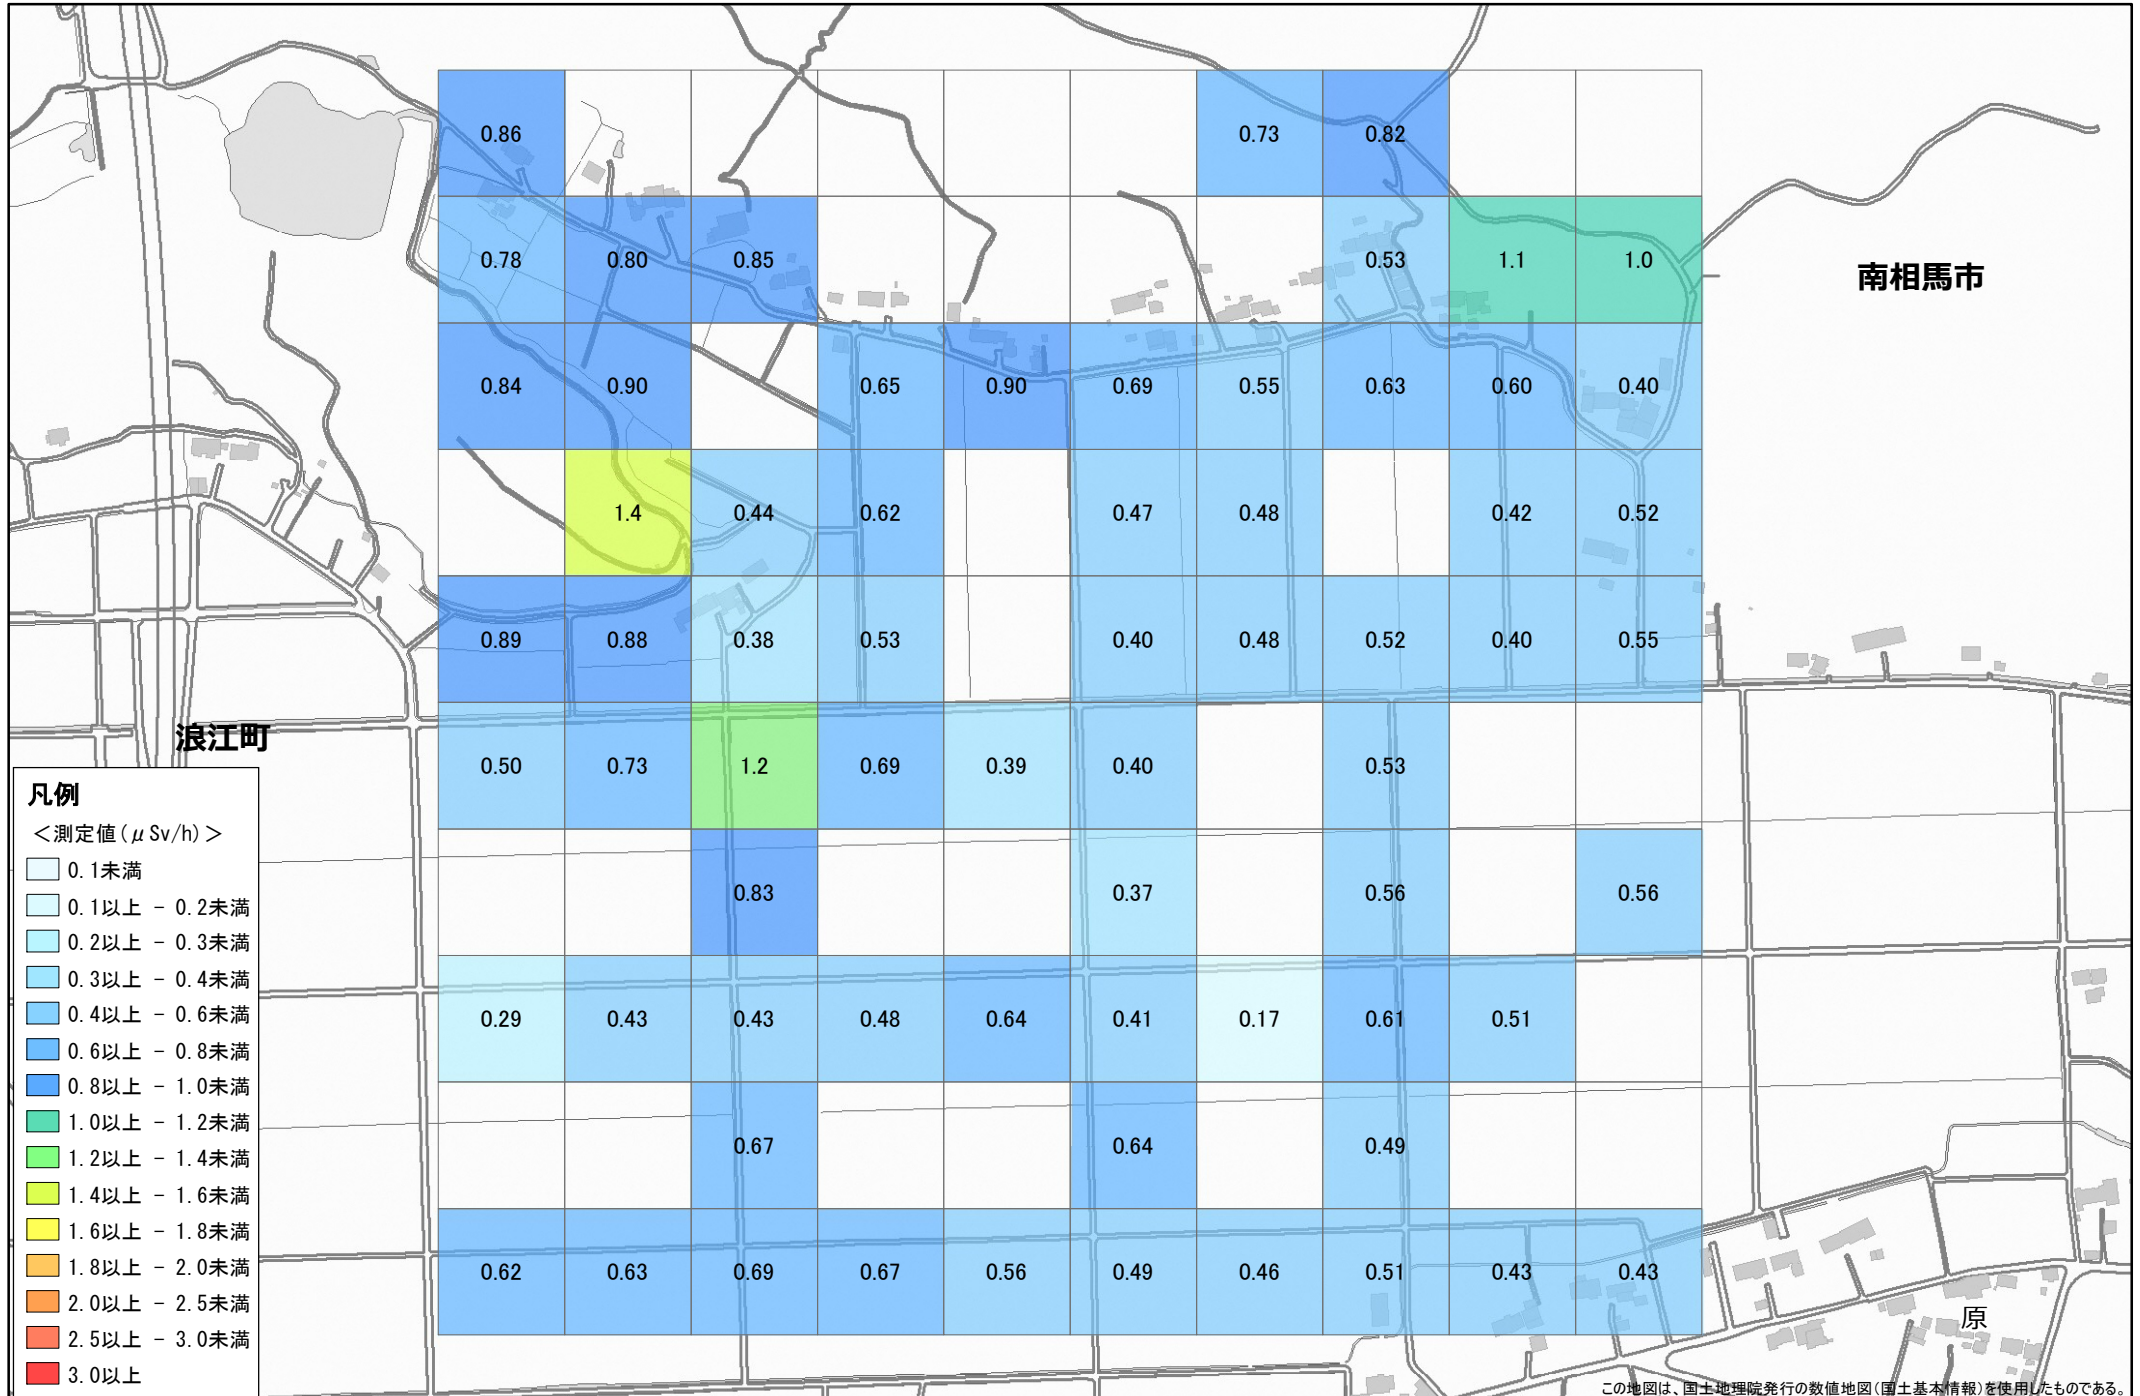

令和元年度 福島県環境放射線モニタリング・メッシュ調査（詳細調査）結果

No. 150 浪江町 立野寺さく前付近 1.0km×1.0km

調査月日：11月14～15日, 20日

凡例

- <測定値(μSv/h)>
- 0.1未満
  - 0.1以上 - 0.2未満
  - 0.2以上 - 0.3未満
  - 0.3以上 - 0.4未満
  - 0.4以上 - 0.6未満
  - 0.6以上 - 0.8未満
  - 0.8以上 - 1.0未満
  - 1.0以上 - 1.2未満
  - 1.2以上 - 1.4未満
  - 1.4以上 - 1.6未満
  - 1.6以上 - 1.8未満
  - 1.8以上 - 2.0未満
  - 2.0以上 - 2.5未満
  - 2.5以上 - 3.0未満
  - 3.0以上

この地図は、国土地理院発行の数値地図(国土基本情報)を使用したものである。