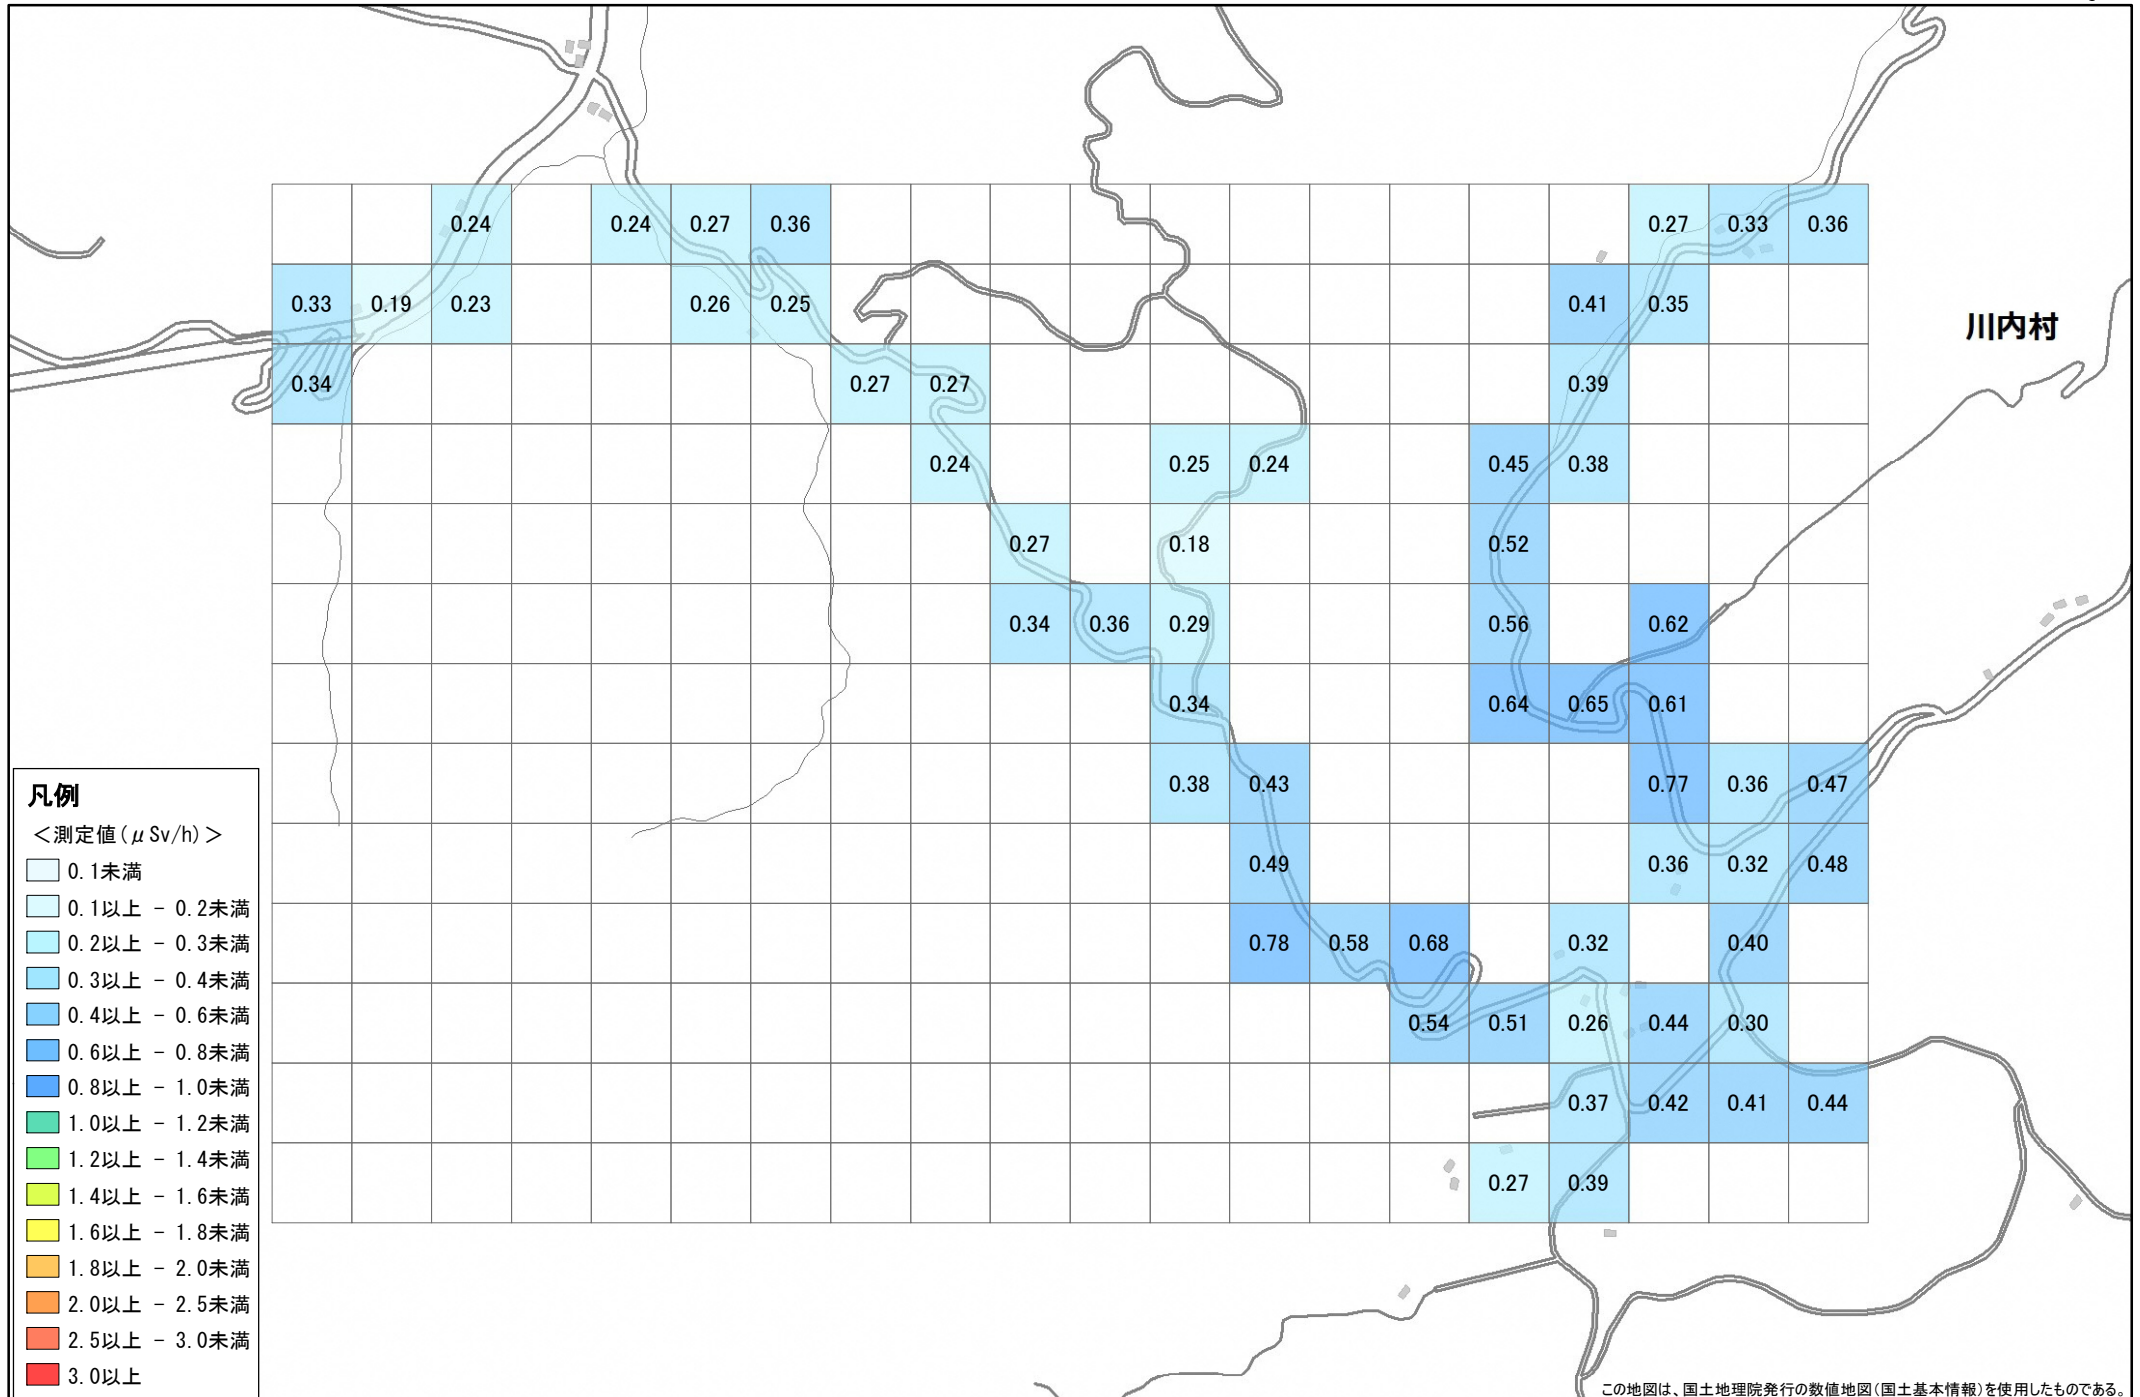

令和元年度 福島県環境放射線モニタリング・メッシュ調査（詳細調査）結果

No. 145 川内村 下川内遠山付近 1.3km×2.0km

調査月日：12月2～3日

凡例

<測定値(μSv/h)>

- 0.1未満
- 0.1以上 - 0.2未満
- 0.2以上 - 0.3未満
- 0.3以上 - 0.4未満
- 0.4以上 - 0.6未満
- 0.6以上 - 0.8未満
- 0.8以上 - 1.0未満
- 1.0以上 - 1.2未満
- 1.2以上 - 1.4未満
- 1.4以上 - 1.6未満
- 1.6以上 - 1.8未満
- 1.8以上 - 2.0未満
- 2.0以上 - 2.5未満
- 2.5以上 - 3.0未満
- 3.0以上