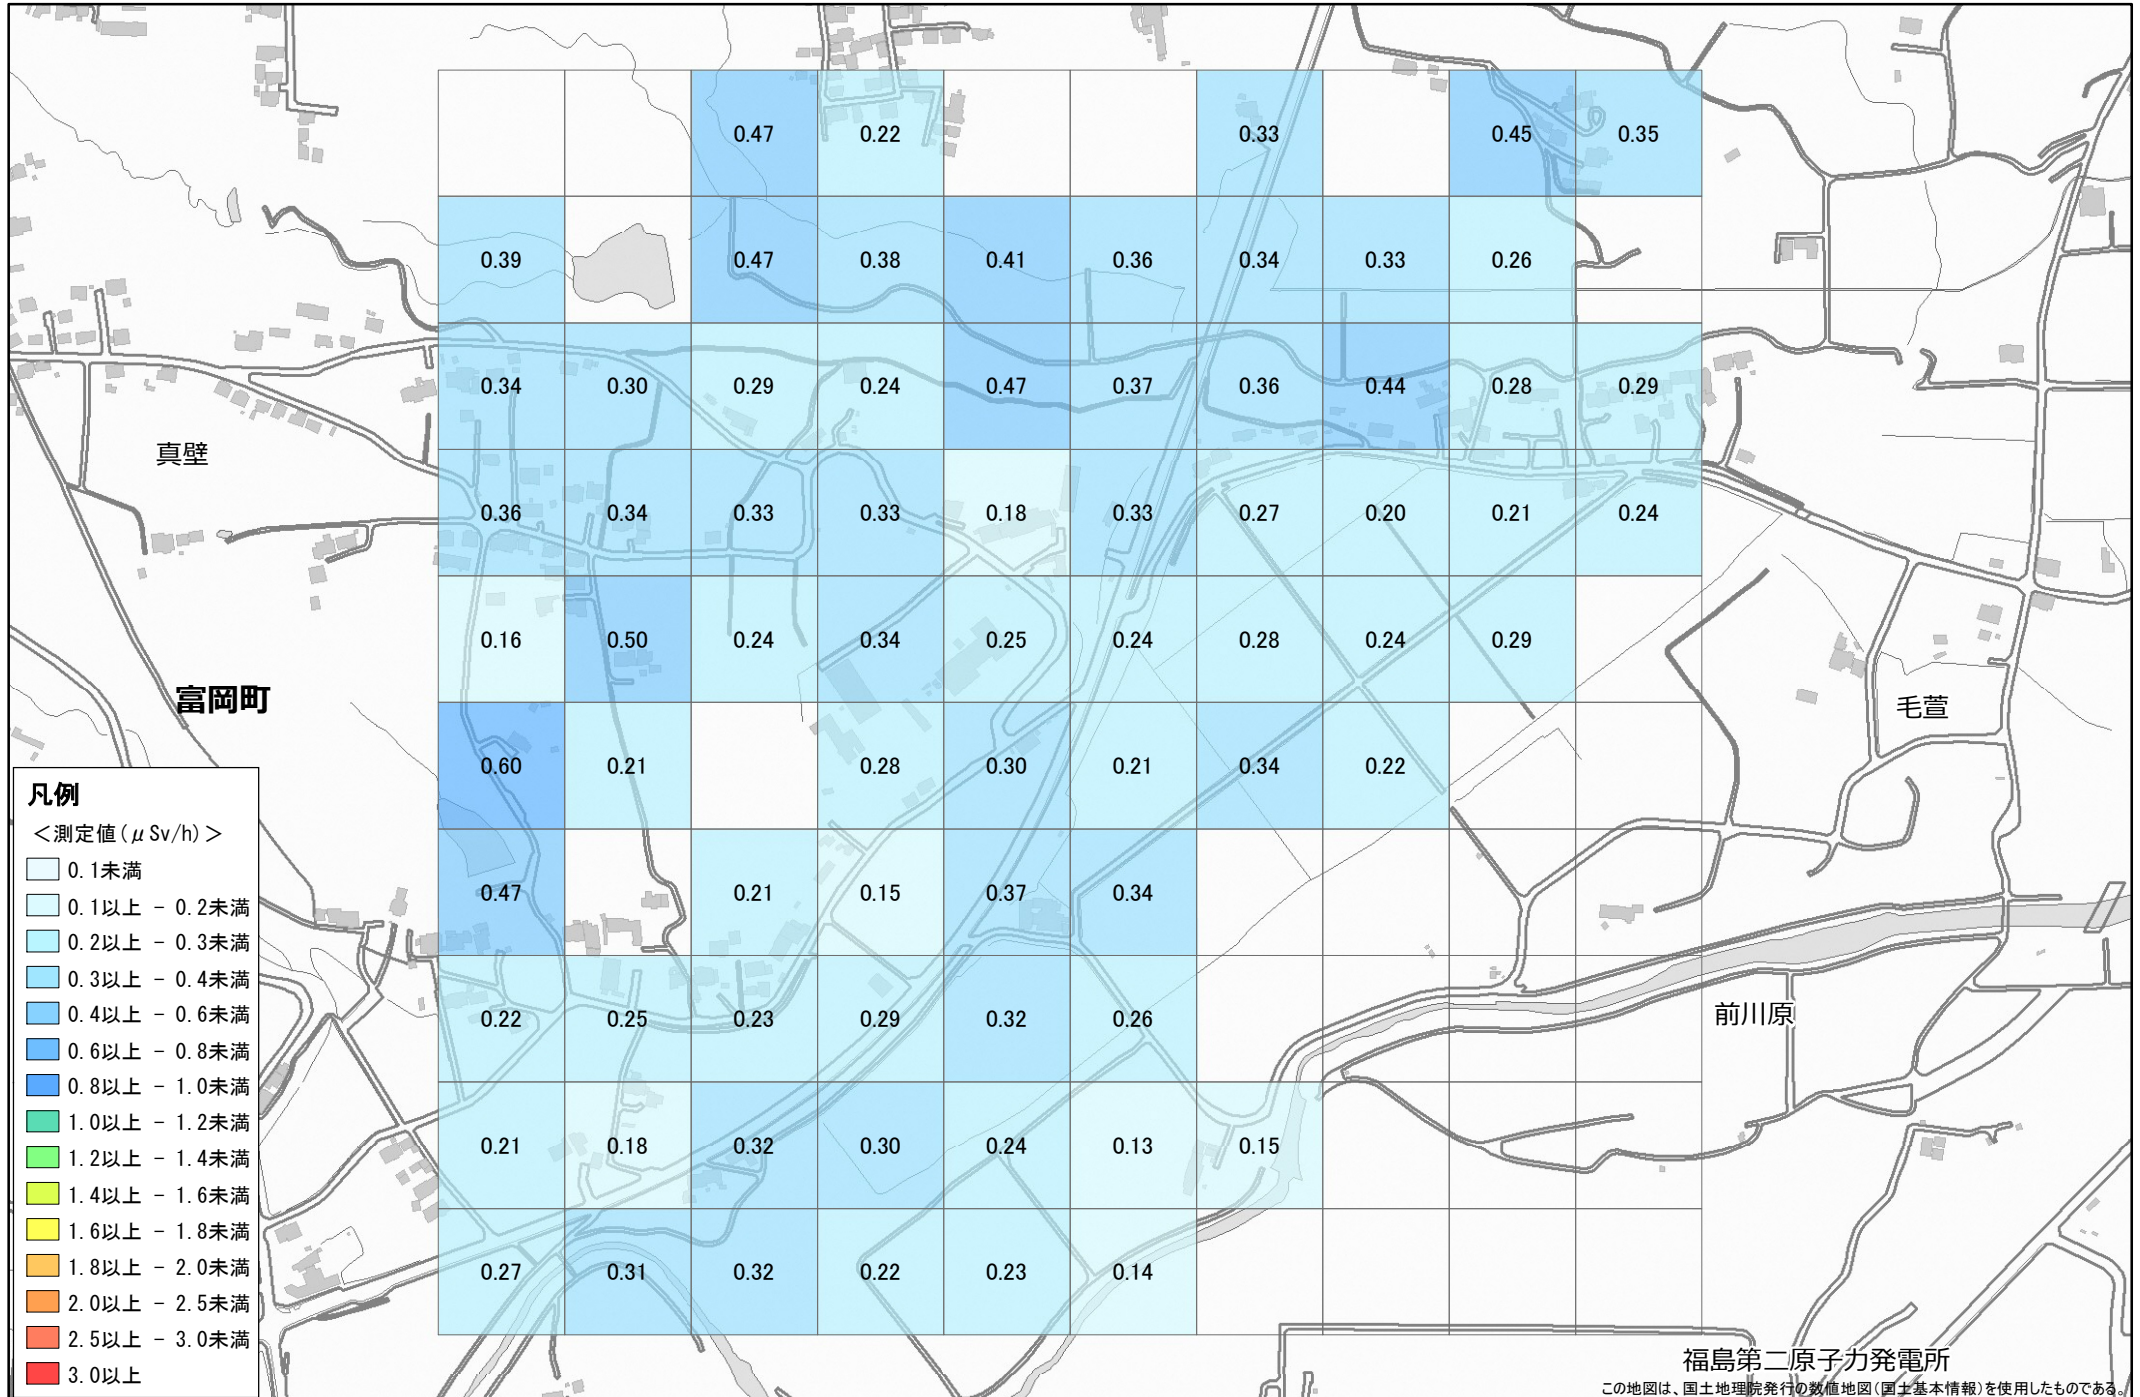

令和元年度 福島県環境放射線モニタリング・メッシュ調査（詳細調査）結果

No. 135 富岡町 下郡山原下付近 1.0km×1.0km

調査月日：12月6～7日, 9日

福島第二原子力発電所

この地図は、国土地理院発行の数値地図(国土基本情報)を使用したものである。