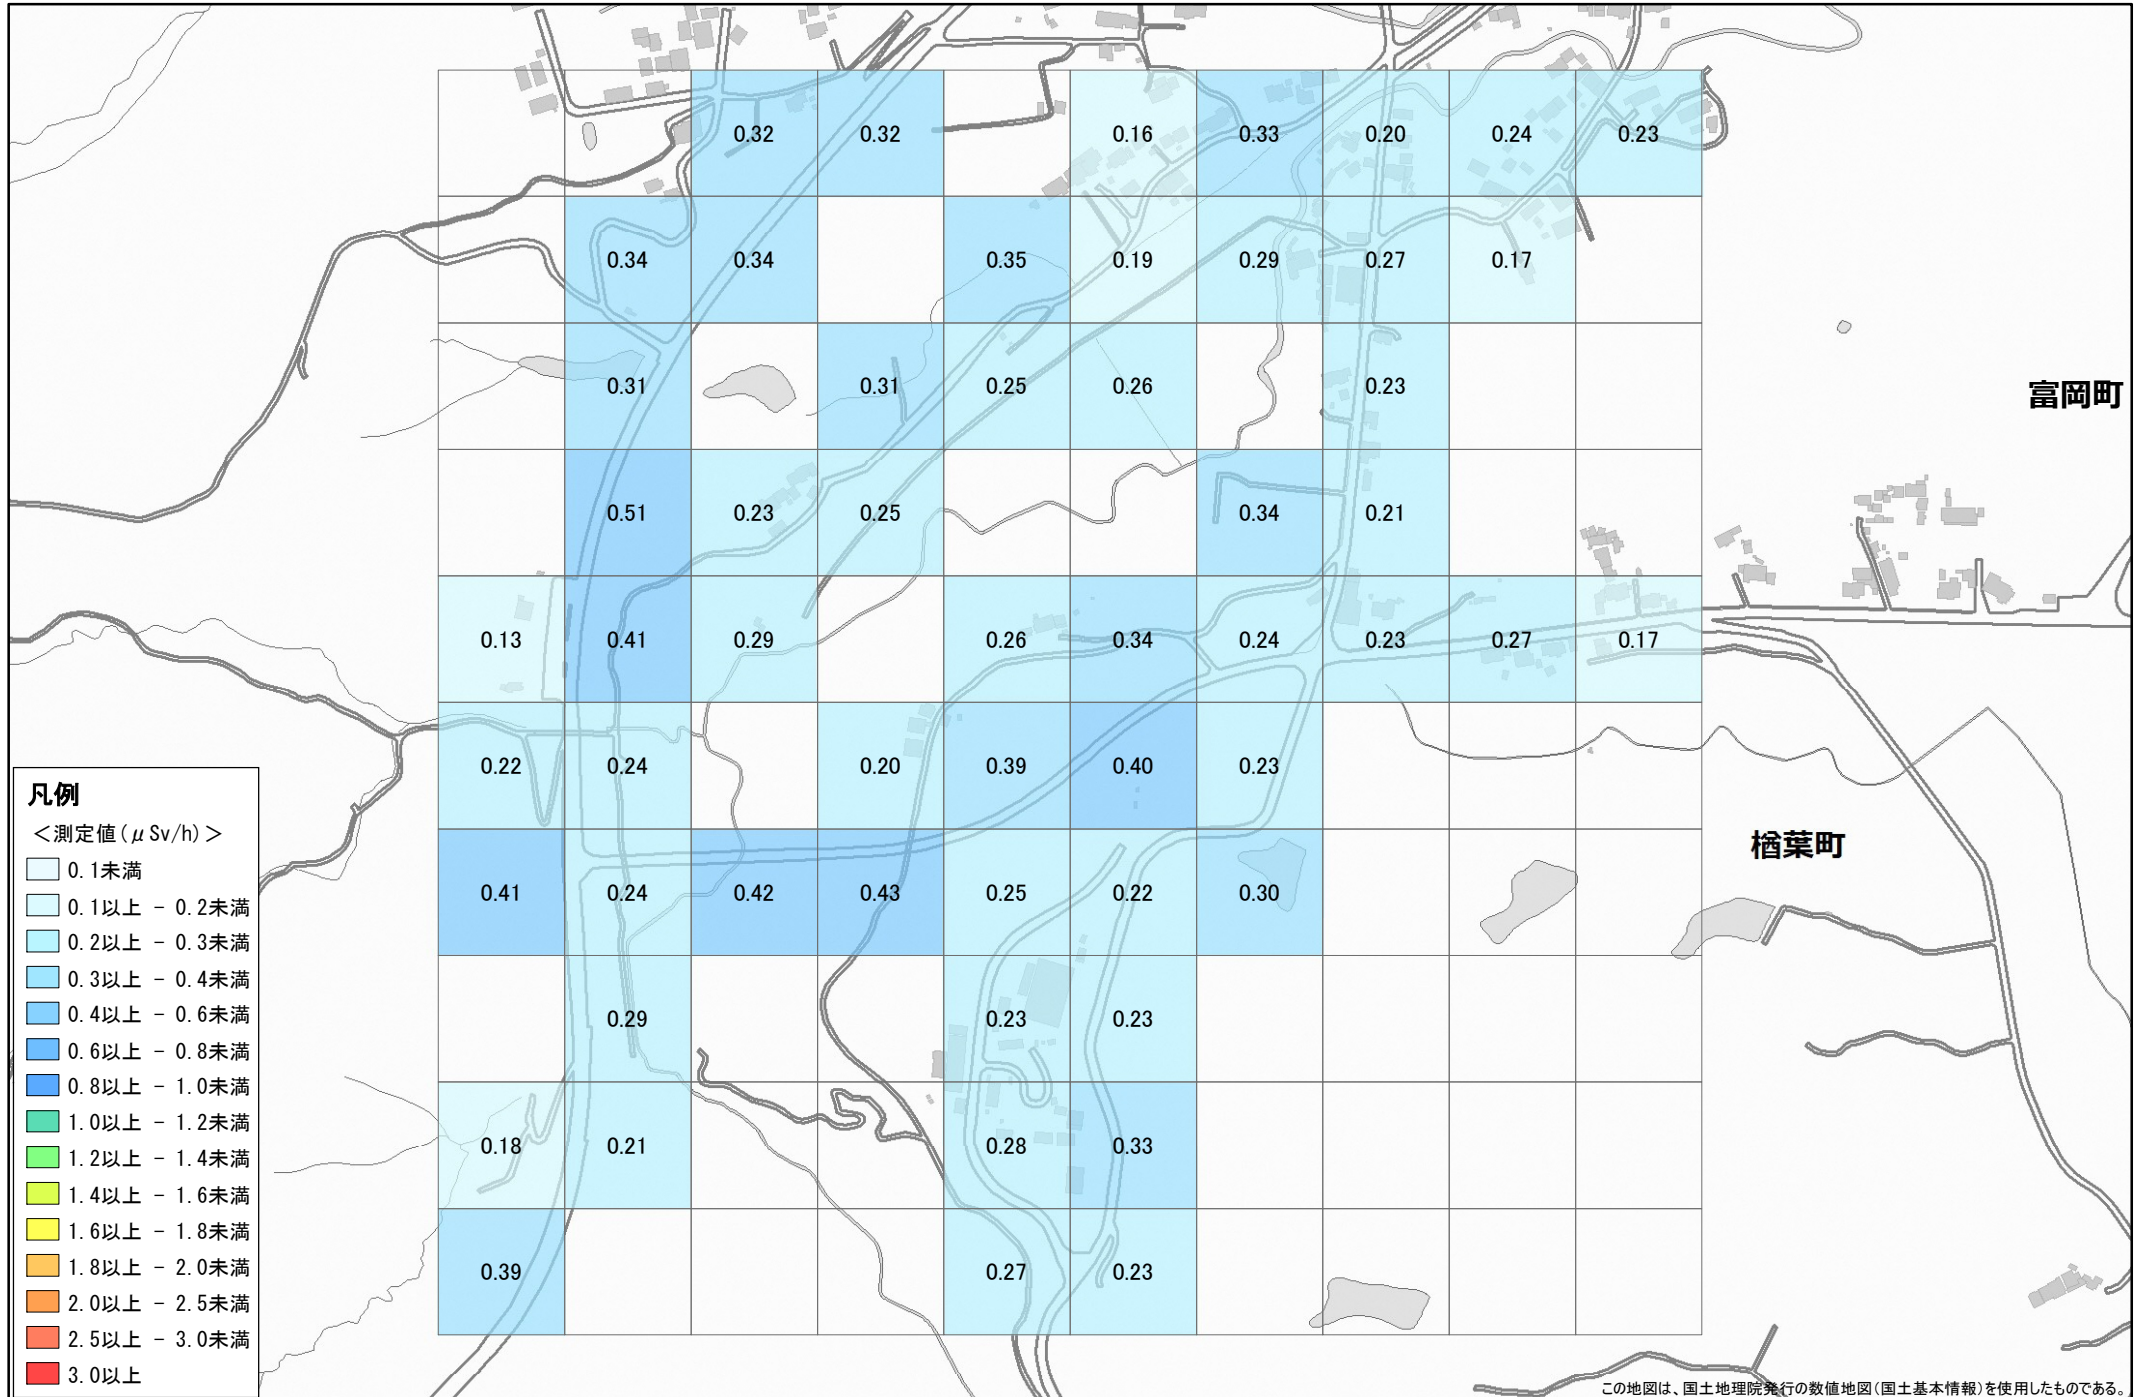

令和元年度 福島県環境放射線モニタリング・メッシュ調査（詳細調査）結果

No. 134 富岡町 上郡山太田付近 1.0km×1.0km

調査月日：12月4～5日

凡例

<測定値(μSv/h)>

- <math>< 0.1</math>未満
- 0.1以上 - 0.2未満
- 0.2以上 - 0.3未満
- 0.3以上 - 0.4未満
- 0.4以上 - 0.6未満
- 0.6以上 - 0.8未満
- 0.8以上 - 1.0未満
- 1.0以上 - 1.2未満
- 1.2以上 - 1.4未満
- 1.4以上 - 1.6未満
- 1.6以上 - 1.8未満
- 1.8以上 - 2.0未満
- 2.0以上 - 2.5未満
- 2.5以上 - 3.0未満
- 3.0以上