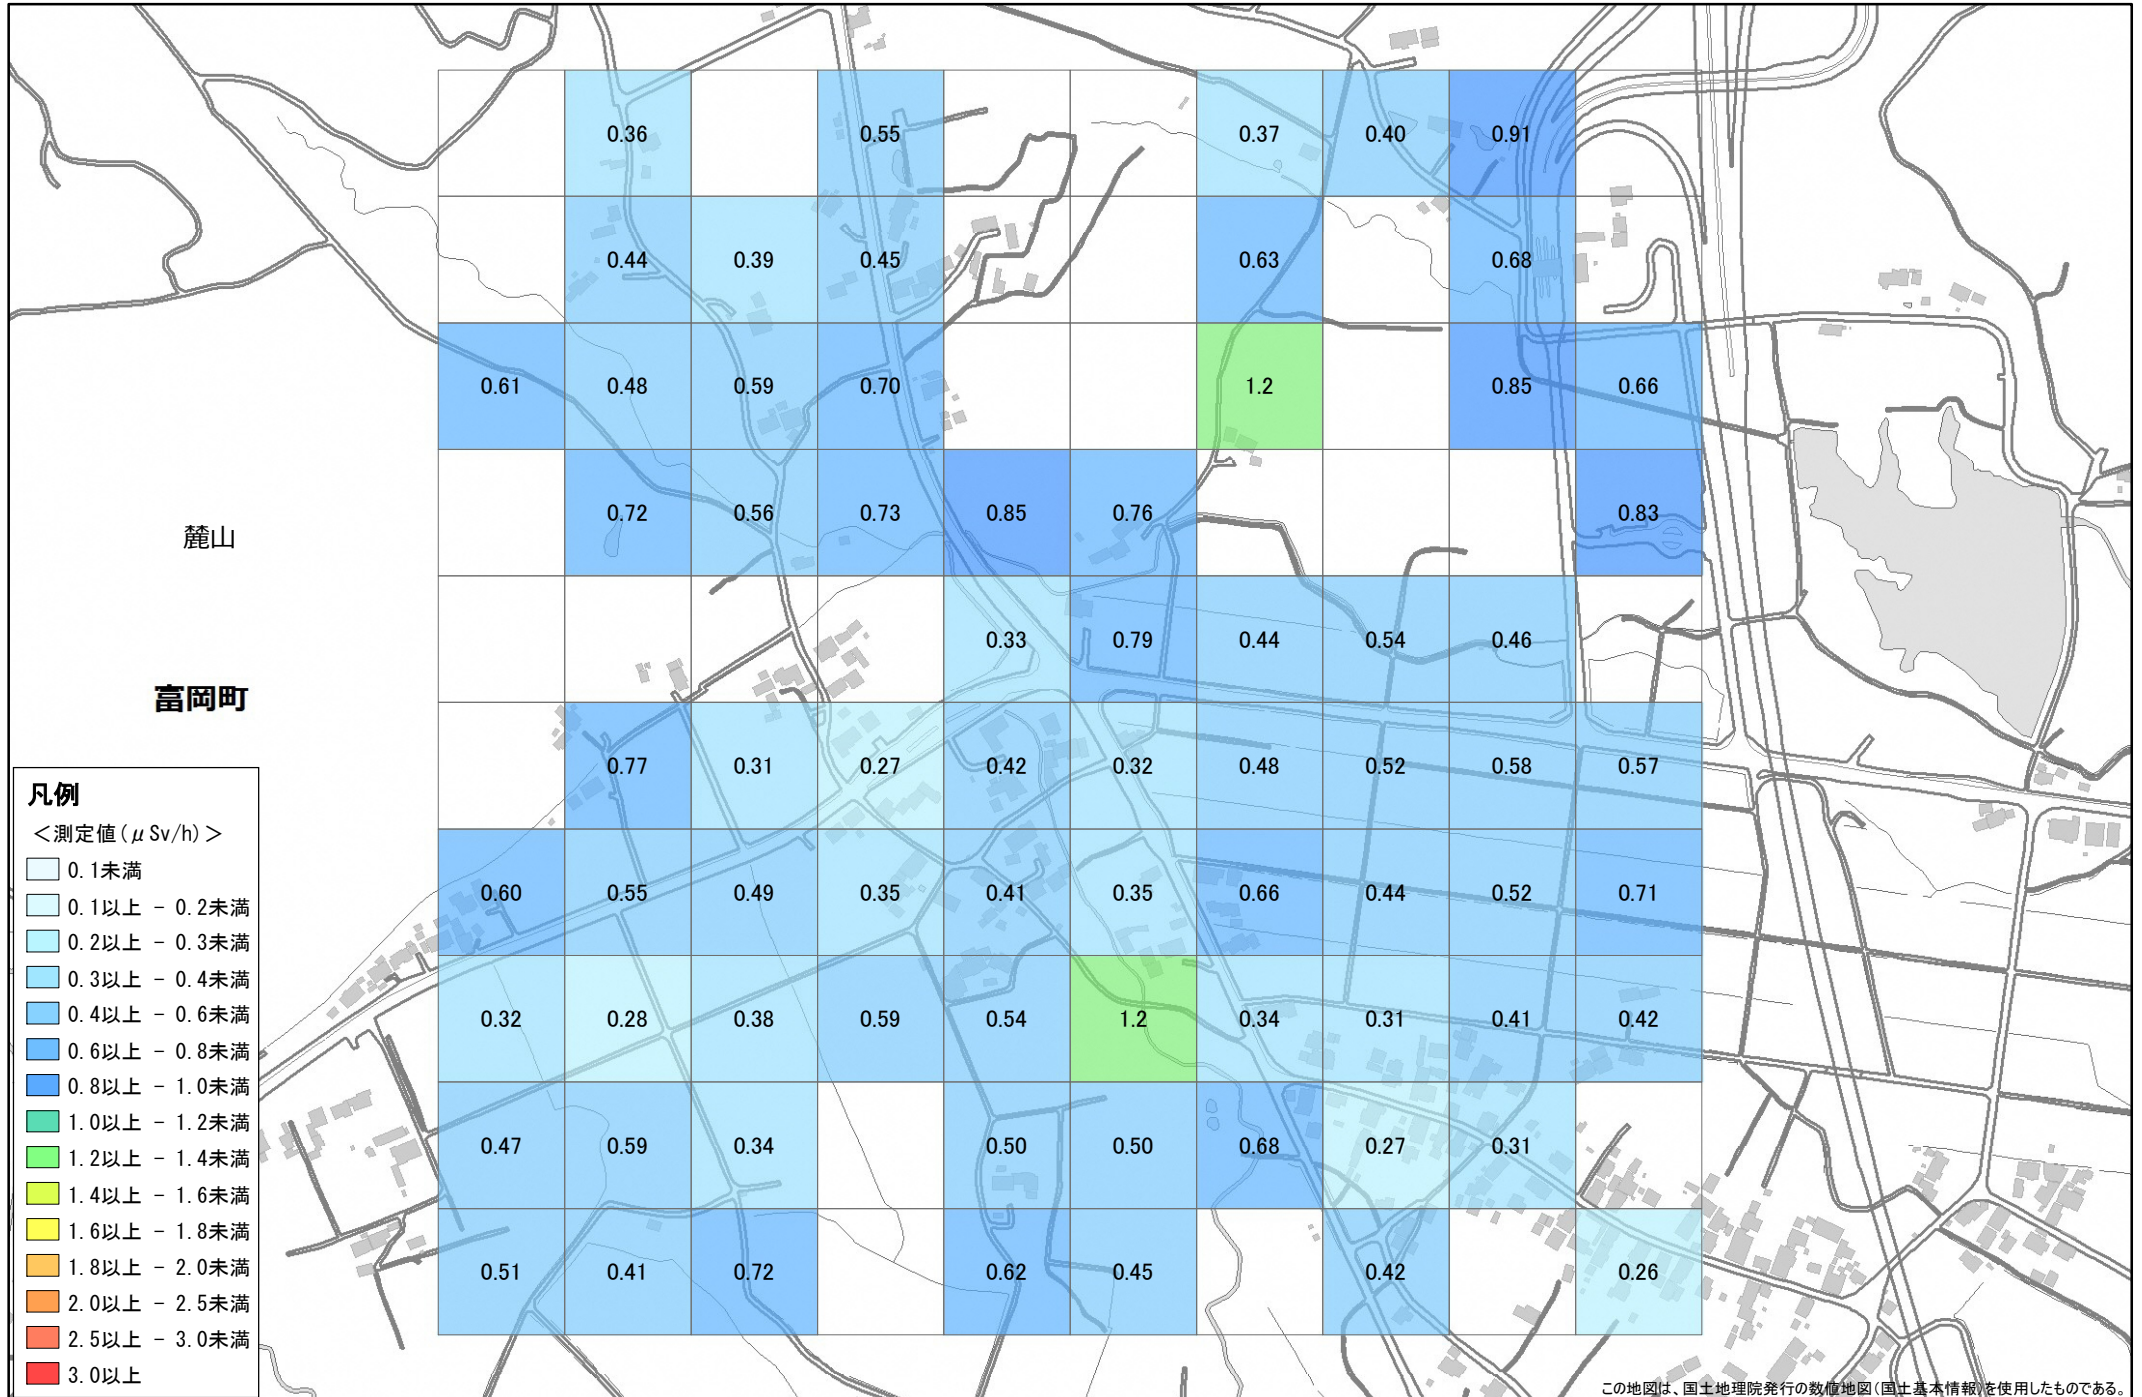

令和元年度 福島県環境放射線モニタリング・メッシュ調査（詳細調査）結果

No. 125 富岡町 上手岡日南郷付近 1.0km×1.0km

調査月日：12月13～14日, 16日

凡例

<測定値(μSv/h)>

- 0.1未満
- 0.1以上 - 0.2未満
- 0.2以上 - 0.3未満
- 0.3以上 - 0.4未満
- 0.4以上 - 0.6未満
- 0.6以上 - 0.8未満
- 0.8以上 - 1.0未満
- 1.0以上 - 1.2未満
- 1.2以上 - 1.4未満
- 1.4以上 - 1.6未満
- 1.6以上 - 1.8未満
- 1.8以上 - 2.0未満
- 2.0以上 - 2.5未満
- 2.5以上 - 3.0未満
- 3.0以上