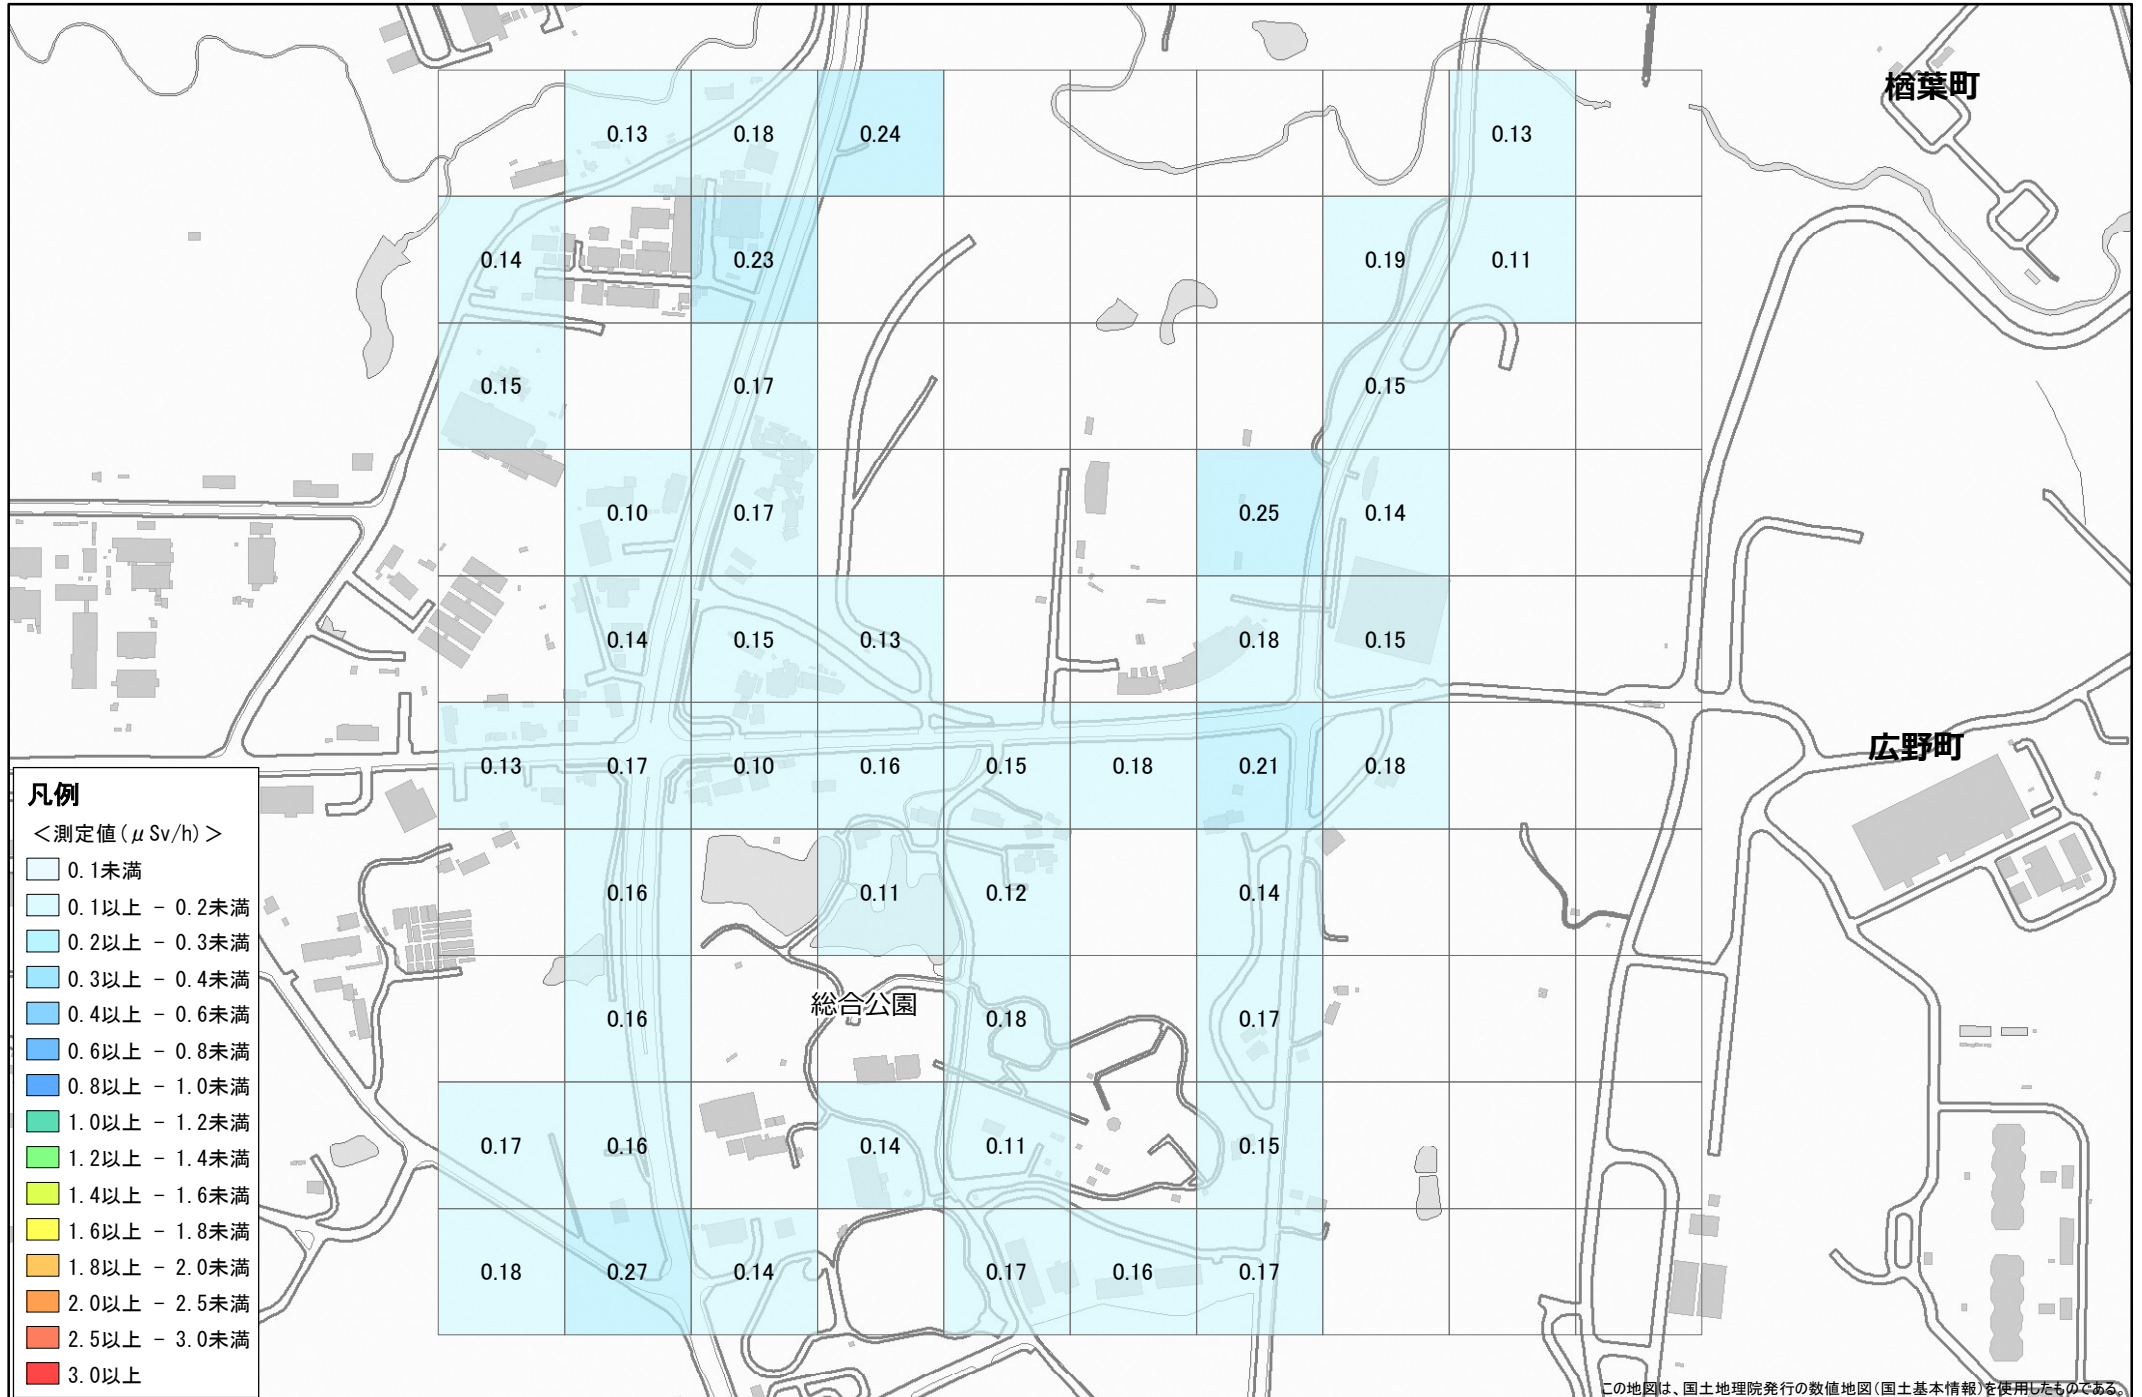

令和元年度 福島県環境放射線モニタリング・メッシュ調査（詳細調査）結果

No. 122 広野町 下北迫二ツ沼付近 1.0km×1.0km

調査月日：12月4,6日

凡例

<測定値(μSv/h)>

- 0.1未満
- 0.1以上 - 0.2未満
- 0.2以上 - 0.3未満
- 0.3以上 - 0.4未満
- 0.4以上 - 0.6未満
- 0.6以上 - 0.8未満
- 0.8以上 - 1.0未満
- 1.0以上 - 1.2未満
- 1.2以上 - 1.4未満
- 1.4以上 - 1.6未満
- 1.6以上 - 1.8未満
- 1.8以上 - 2.0未満
- 2.0以上 - 2.5未満
- 2.5以上 - 3.0未満
- 3.0以上