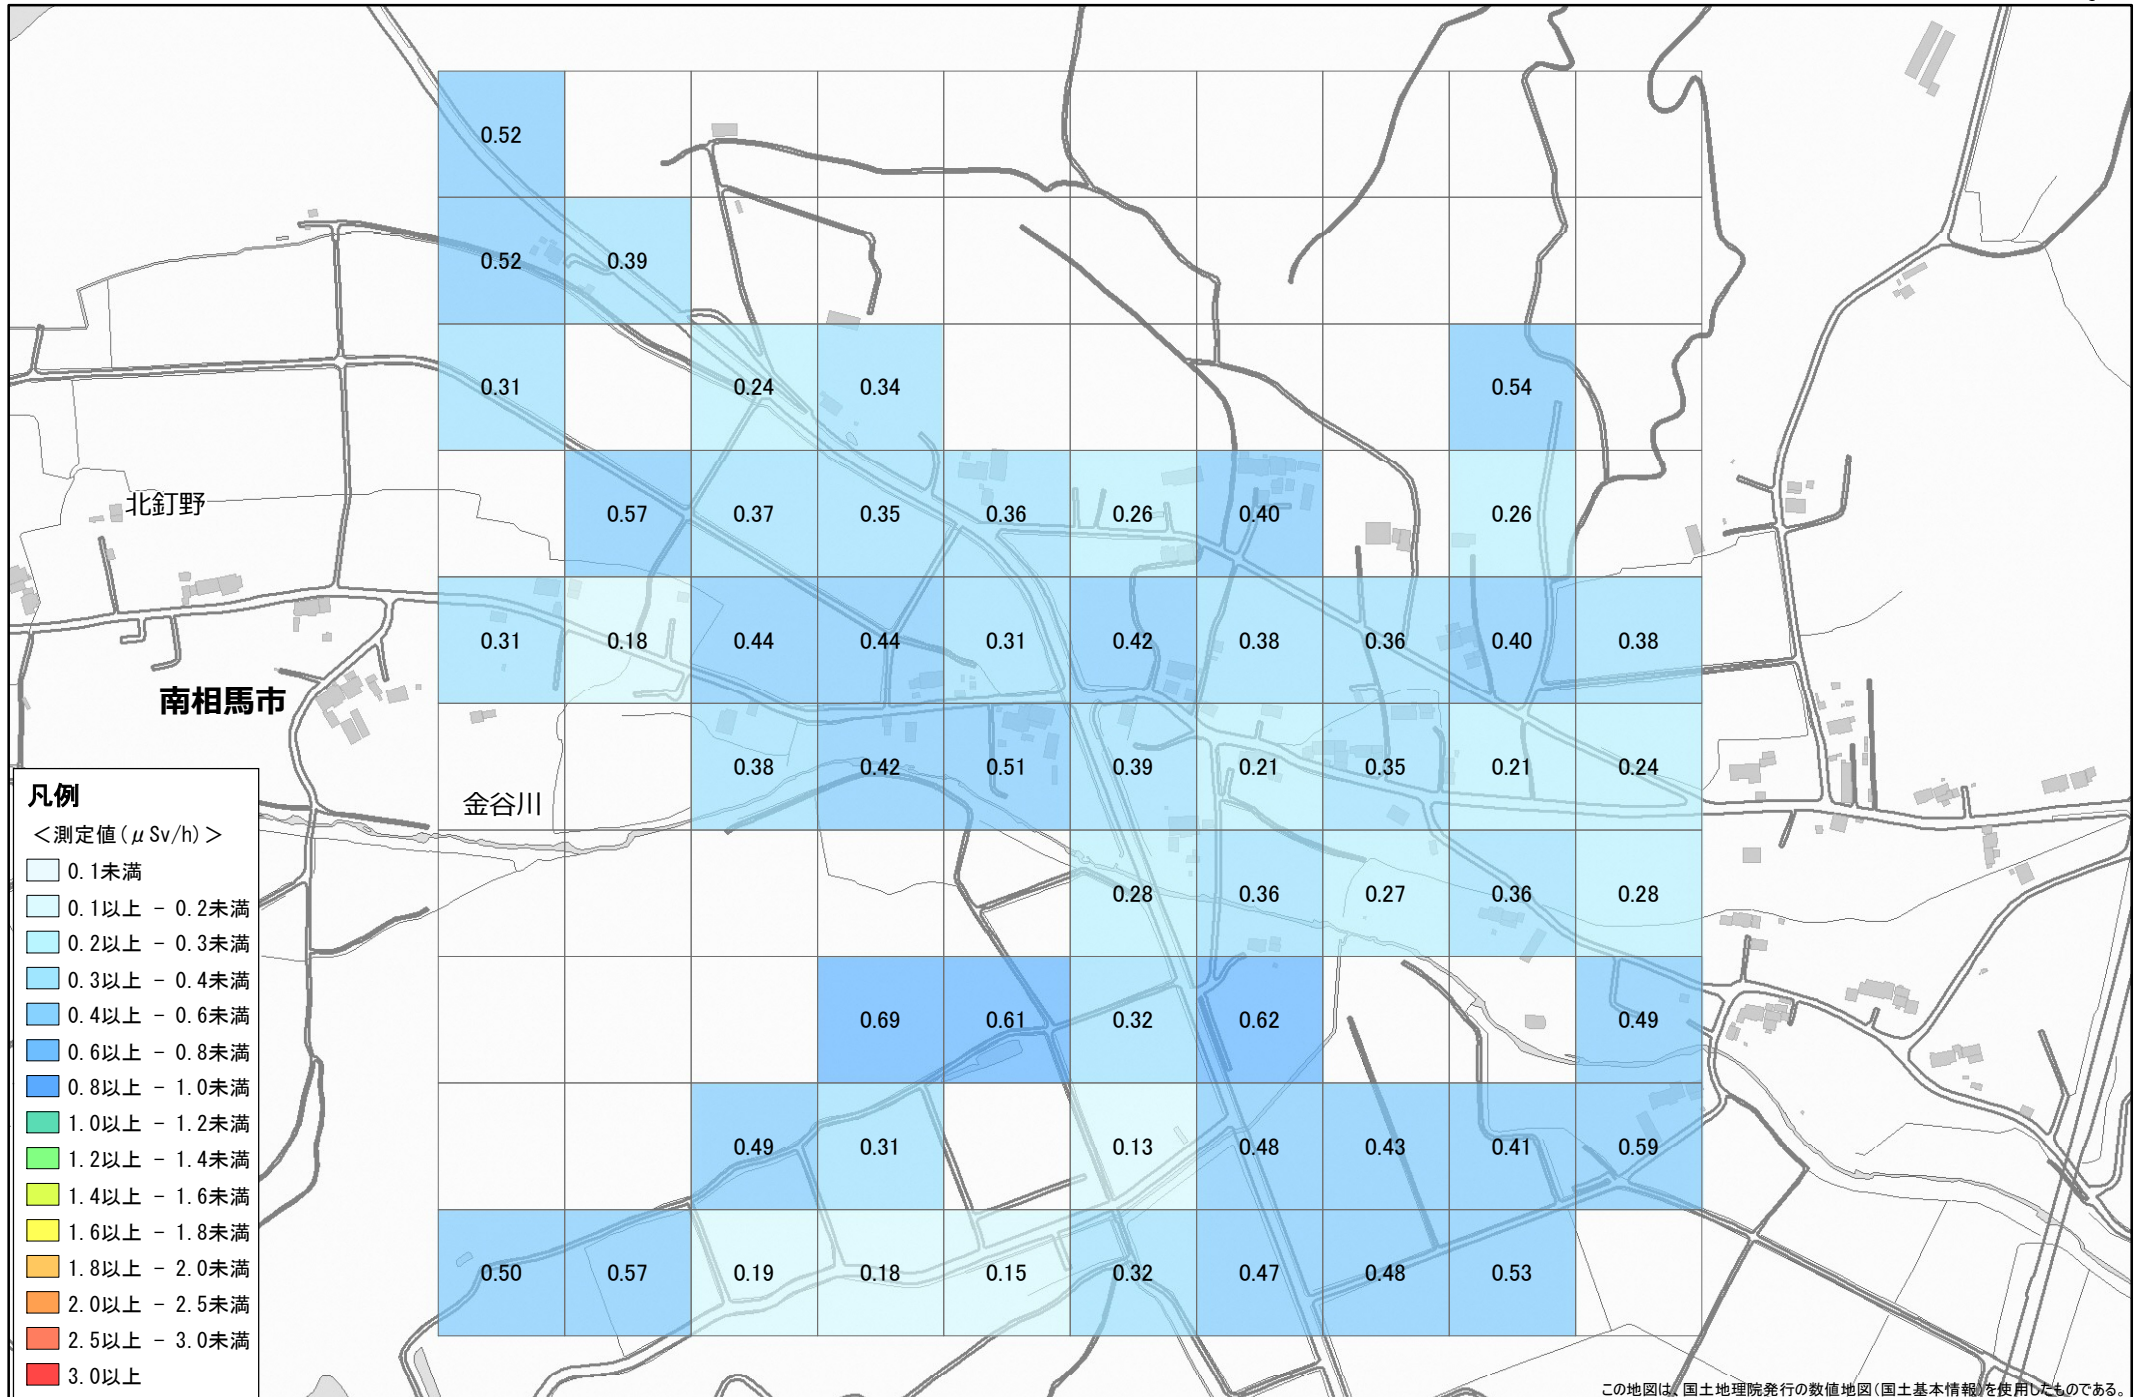

令和元年度 福島県環境放射線モニタリング・メッシュ調査（詳細調査）結果

No. 117 南相馬市 小高区金谷下釘野付近 1.0km×1.0km

調査月日：11月25～26日

凡例

<測定値 (μSv/h)>

- 0.1未満
- 0.1以上 - 0.2未満
- 0.2以上 - 0.3未満
- 0.3以上 - 0.4未満
- 0.4以上 - 0.6未満
- 0.6以上 - 0.8未満
- 0.8以上 - 1.0未満
- 1.0以上 - 1.2未満
- 1.2以上 - 1.4未満
- 1.4以上 - 1.6未満
- 1.6以上 - 1.8未満
- 1.8以上 - 2.0未満
- 2.0以上 - 2.5未満
- 2.5以上 - 3.0未満
- 3.0以上