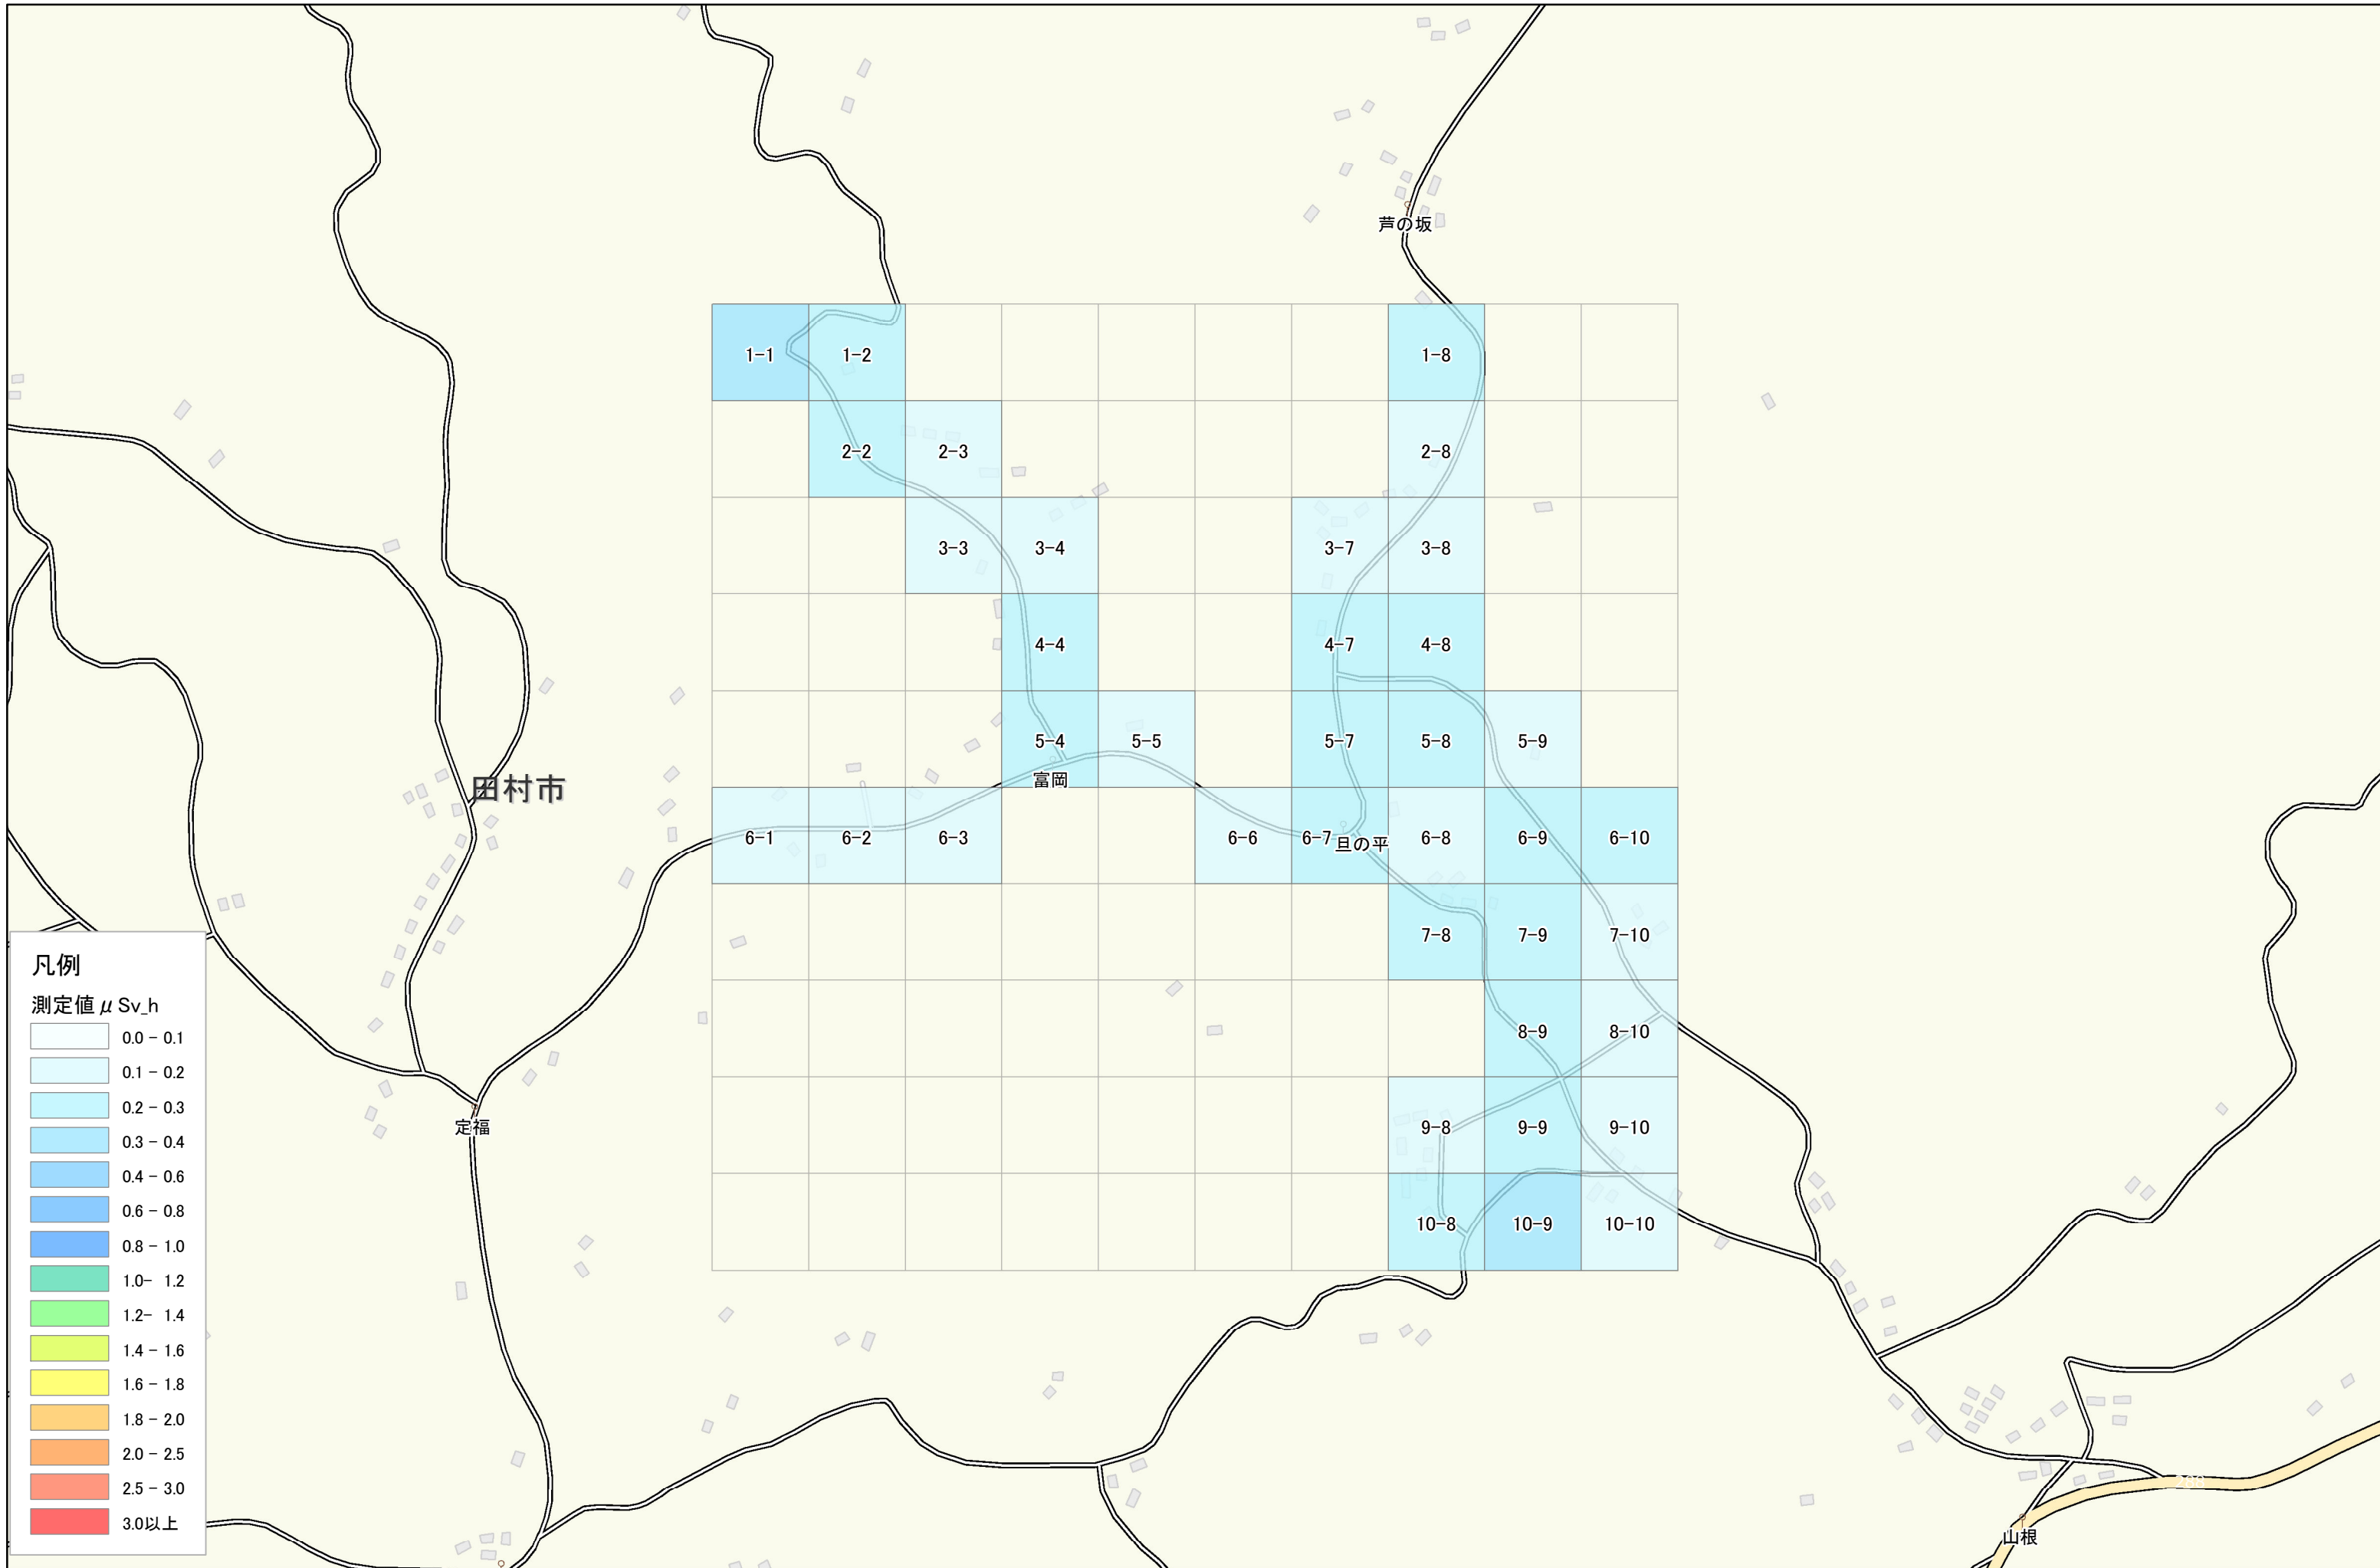

田村市

常葉町山根富岡付近

1km × 1km

1:6,000

凡例

測定値 μSv_h