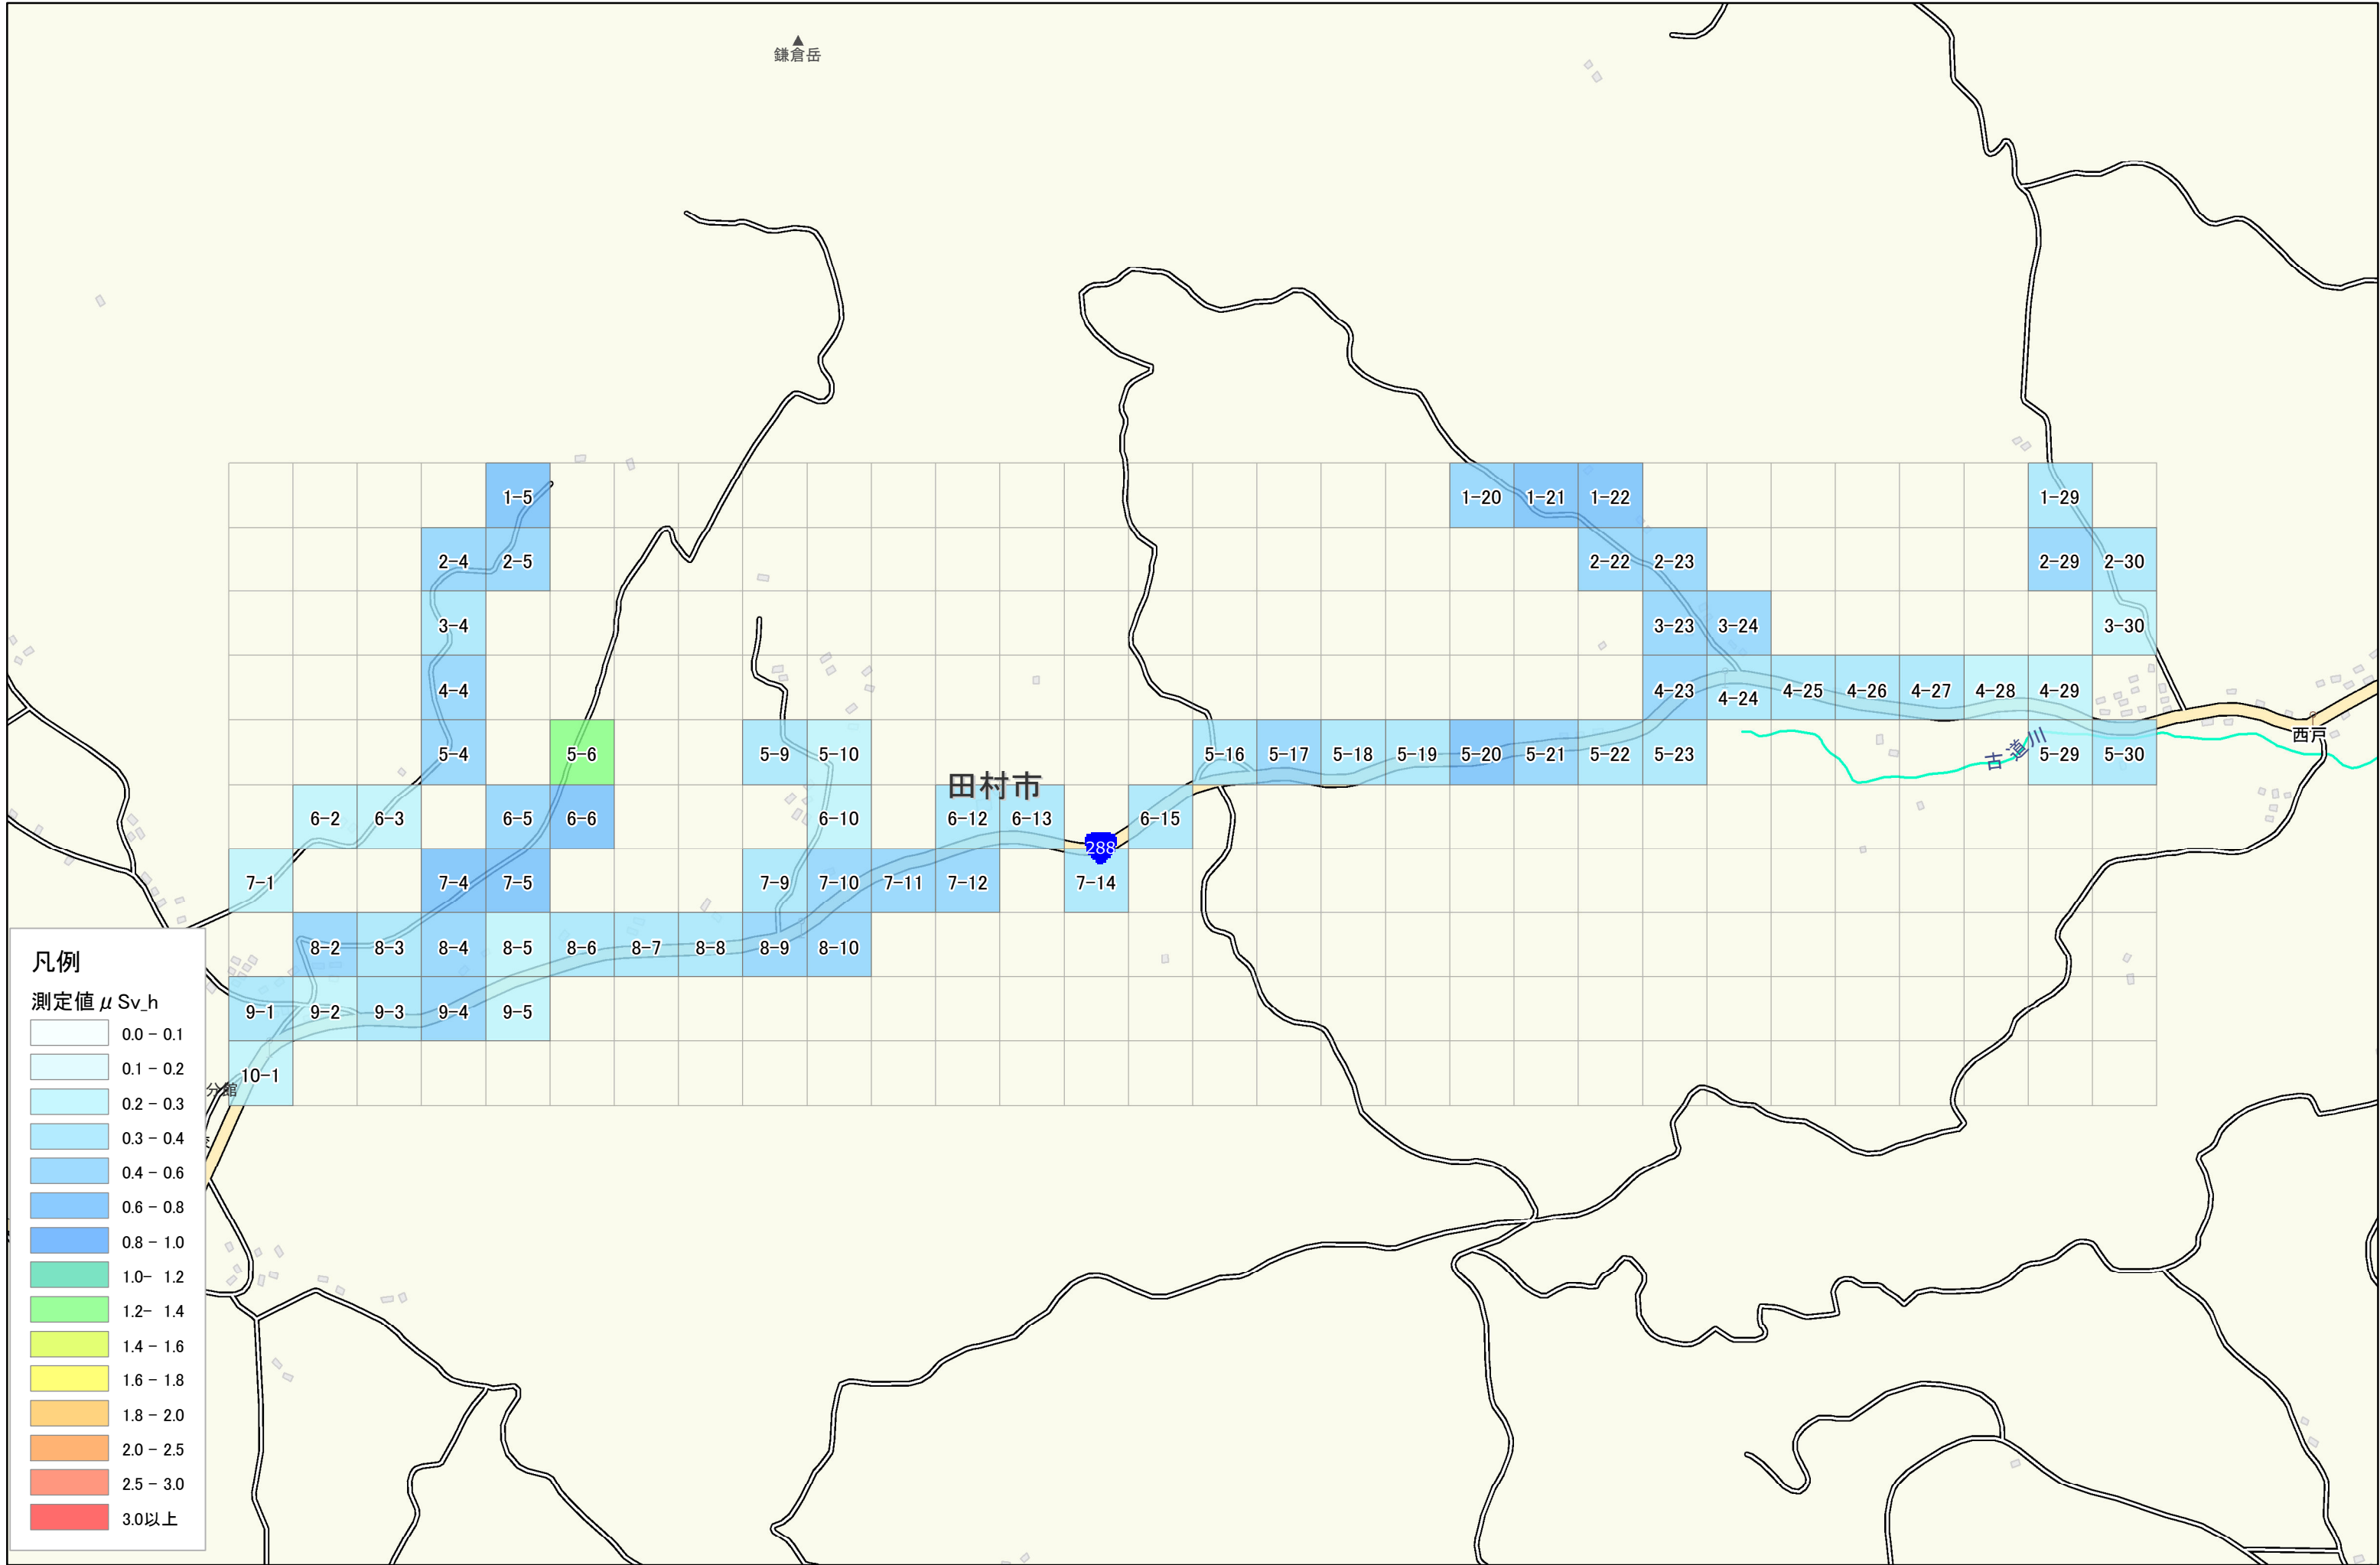

田村市

都路町岩井沢北作付近

1km × 3km

1:9,000

鎌倉岳

凡例

測定値 μSv_h