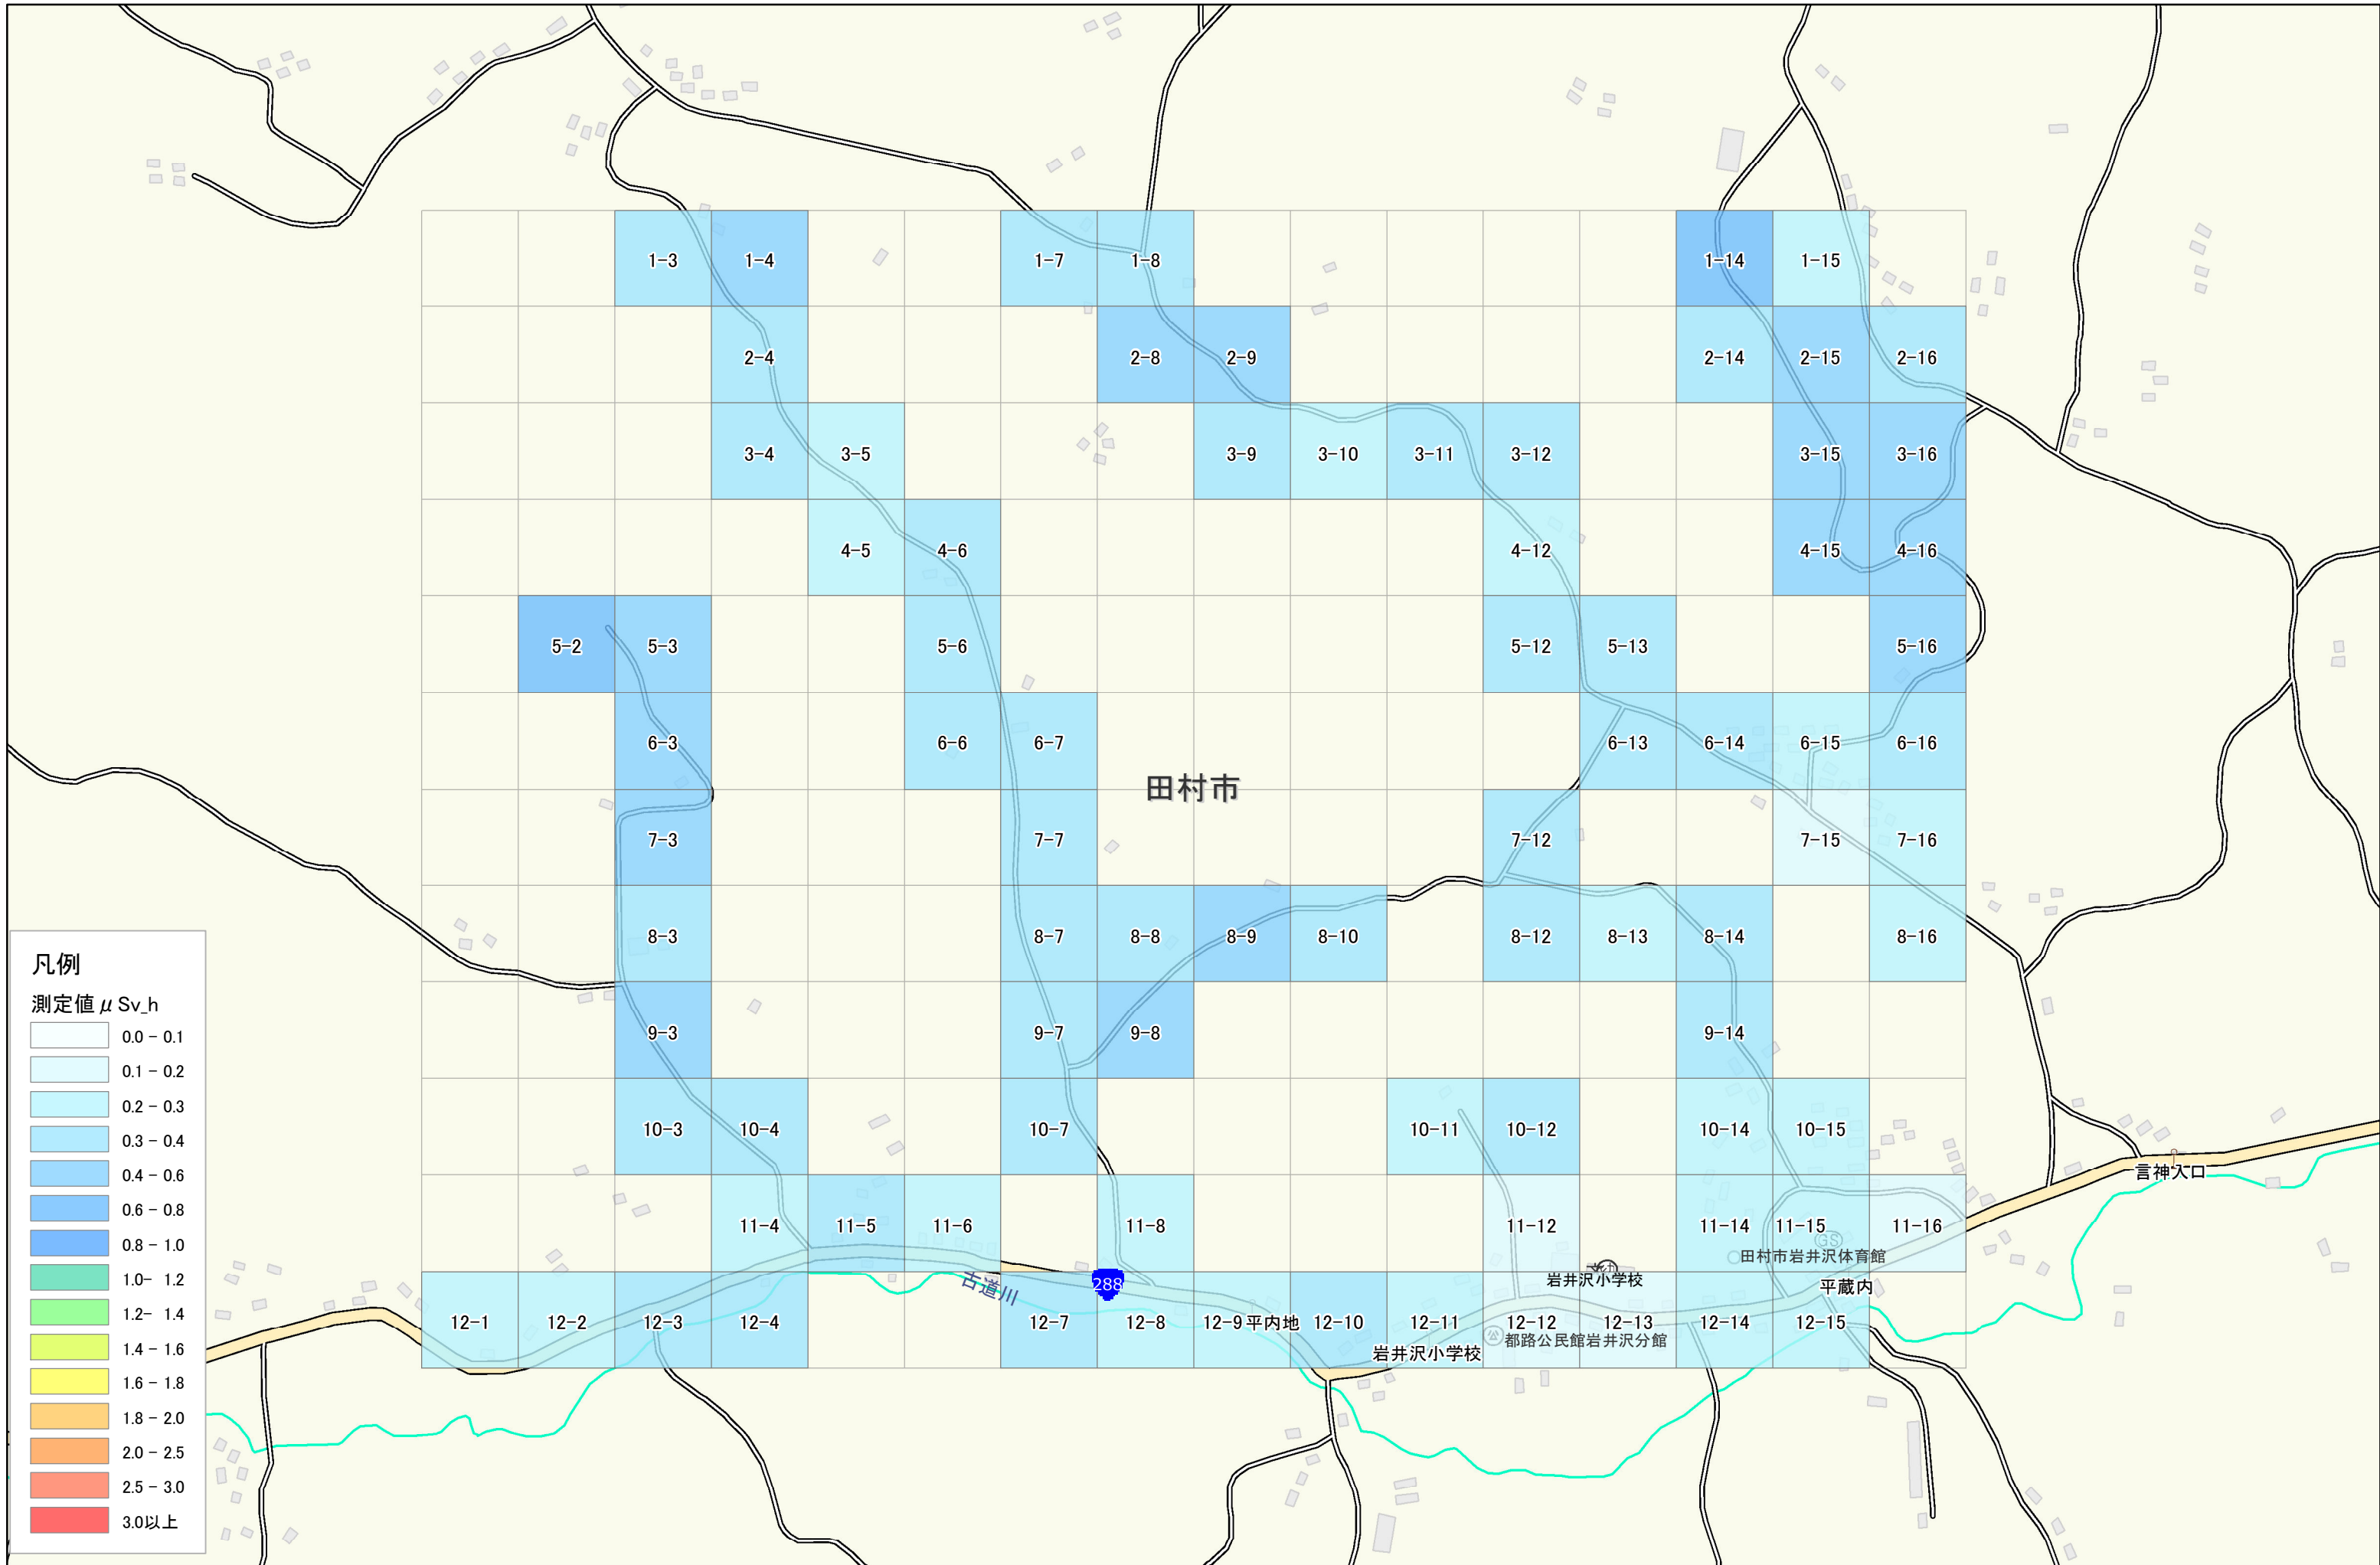

田村市

都路町岩井沢強梨付近

1.2km × 1.6km

1:6,000

凡例

測定値 μSv_h