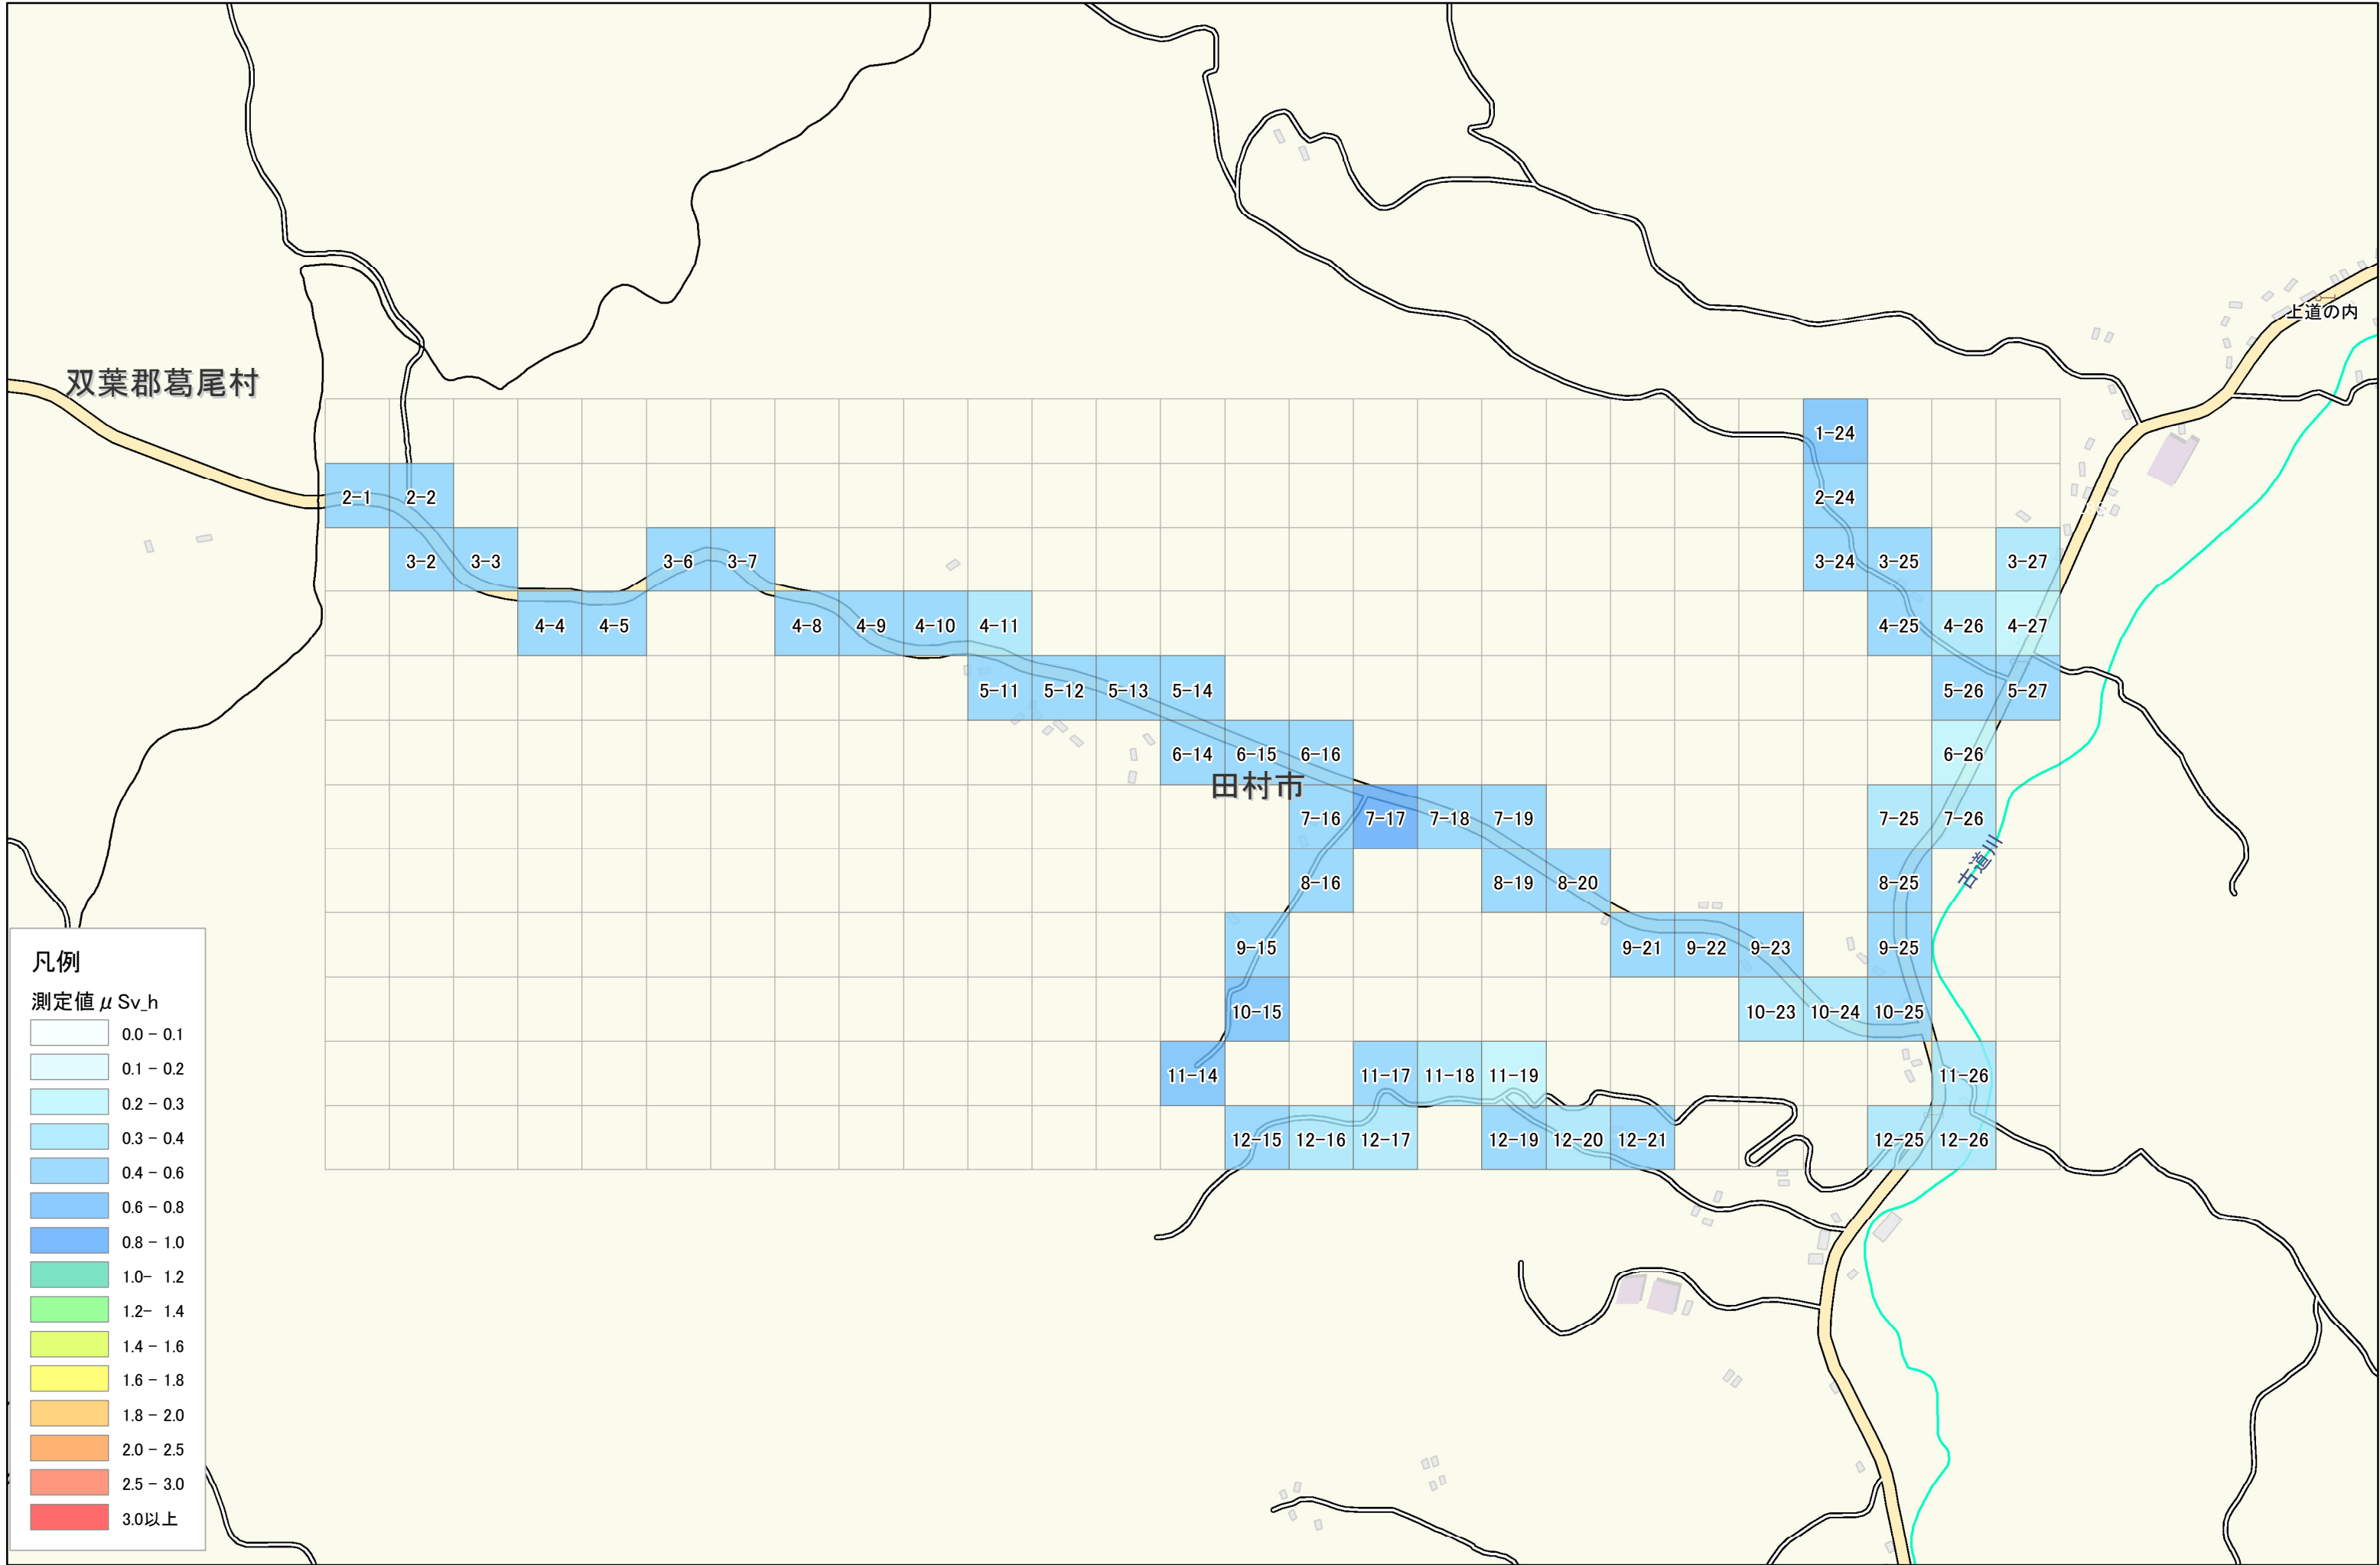

田村市

都路町岩井沢掛札付近

2.7km × 1.2km

1:9,000

凡例

測定値 μSv_h

0.0 - 0.1
0.1 - 0.2
0.2 - 0.3
0.3 - 0.4
0.4 - 0.6
0.6 - 0.8
0.8 - 1.0
1.0 - 1.2
1.2 - 1.4
1.4 - 1.6
1.6 - 1.8
1.8 - 2.0
2.0 - 2.5
2.5 - 3.0
3.0以上