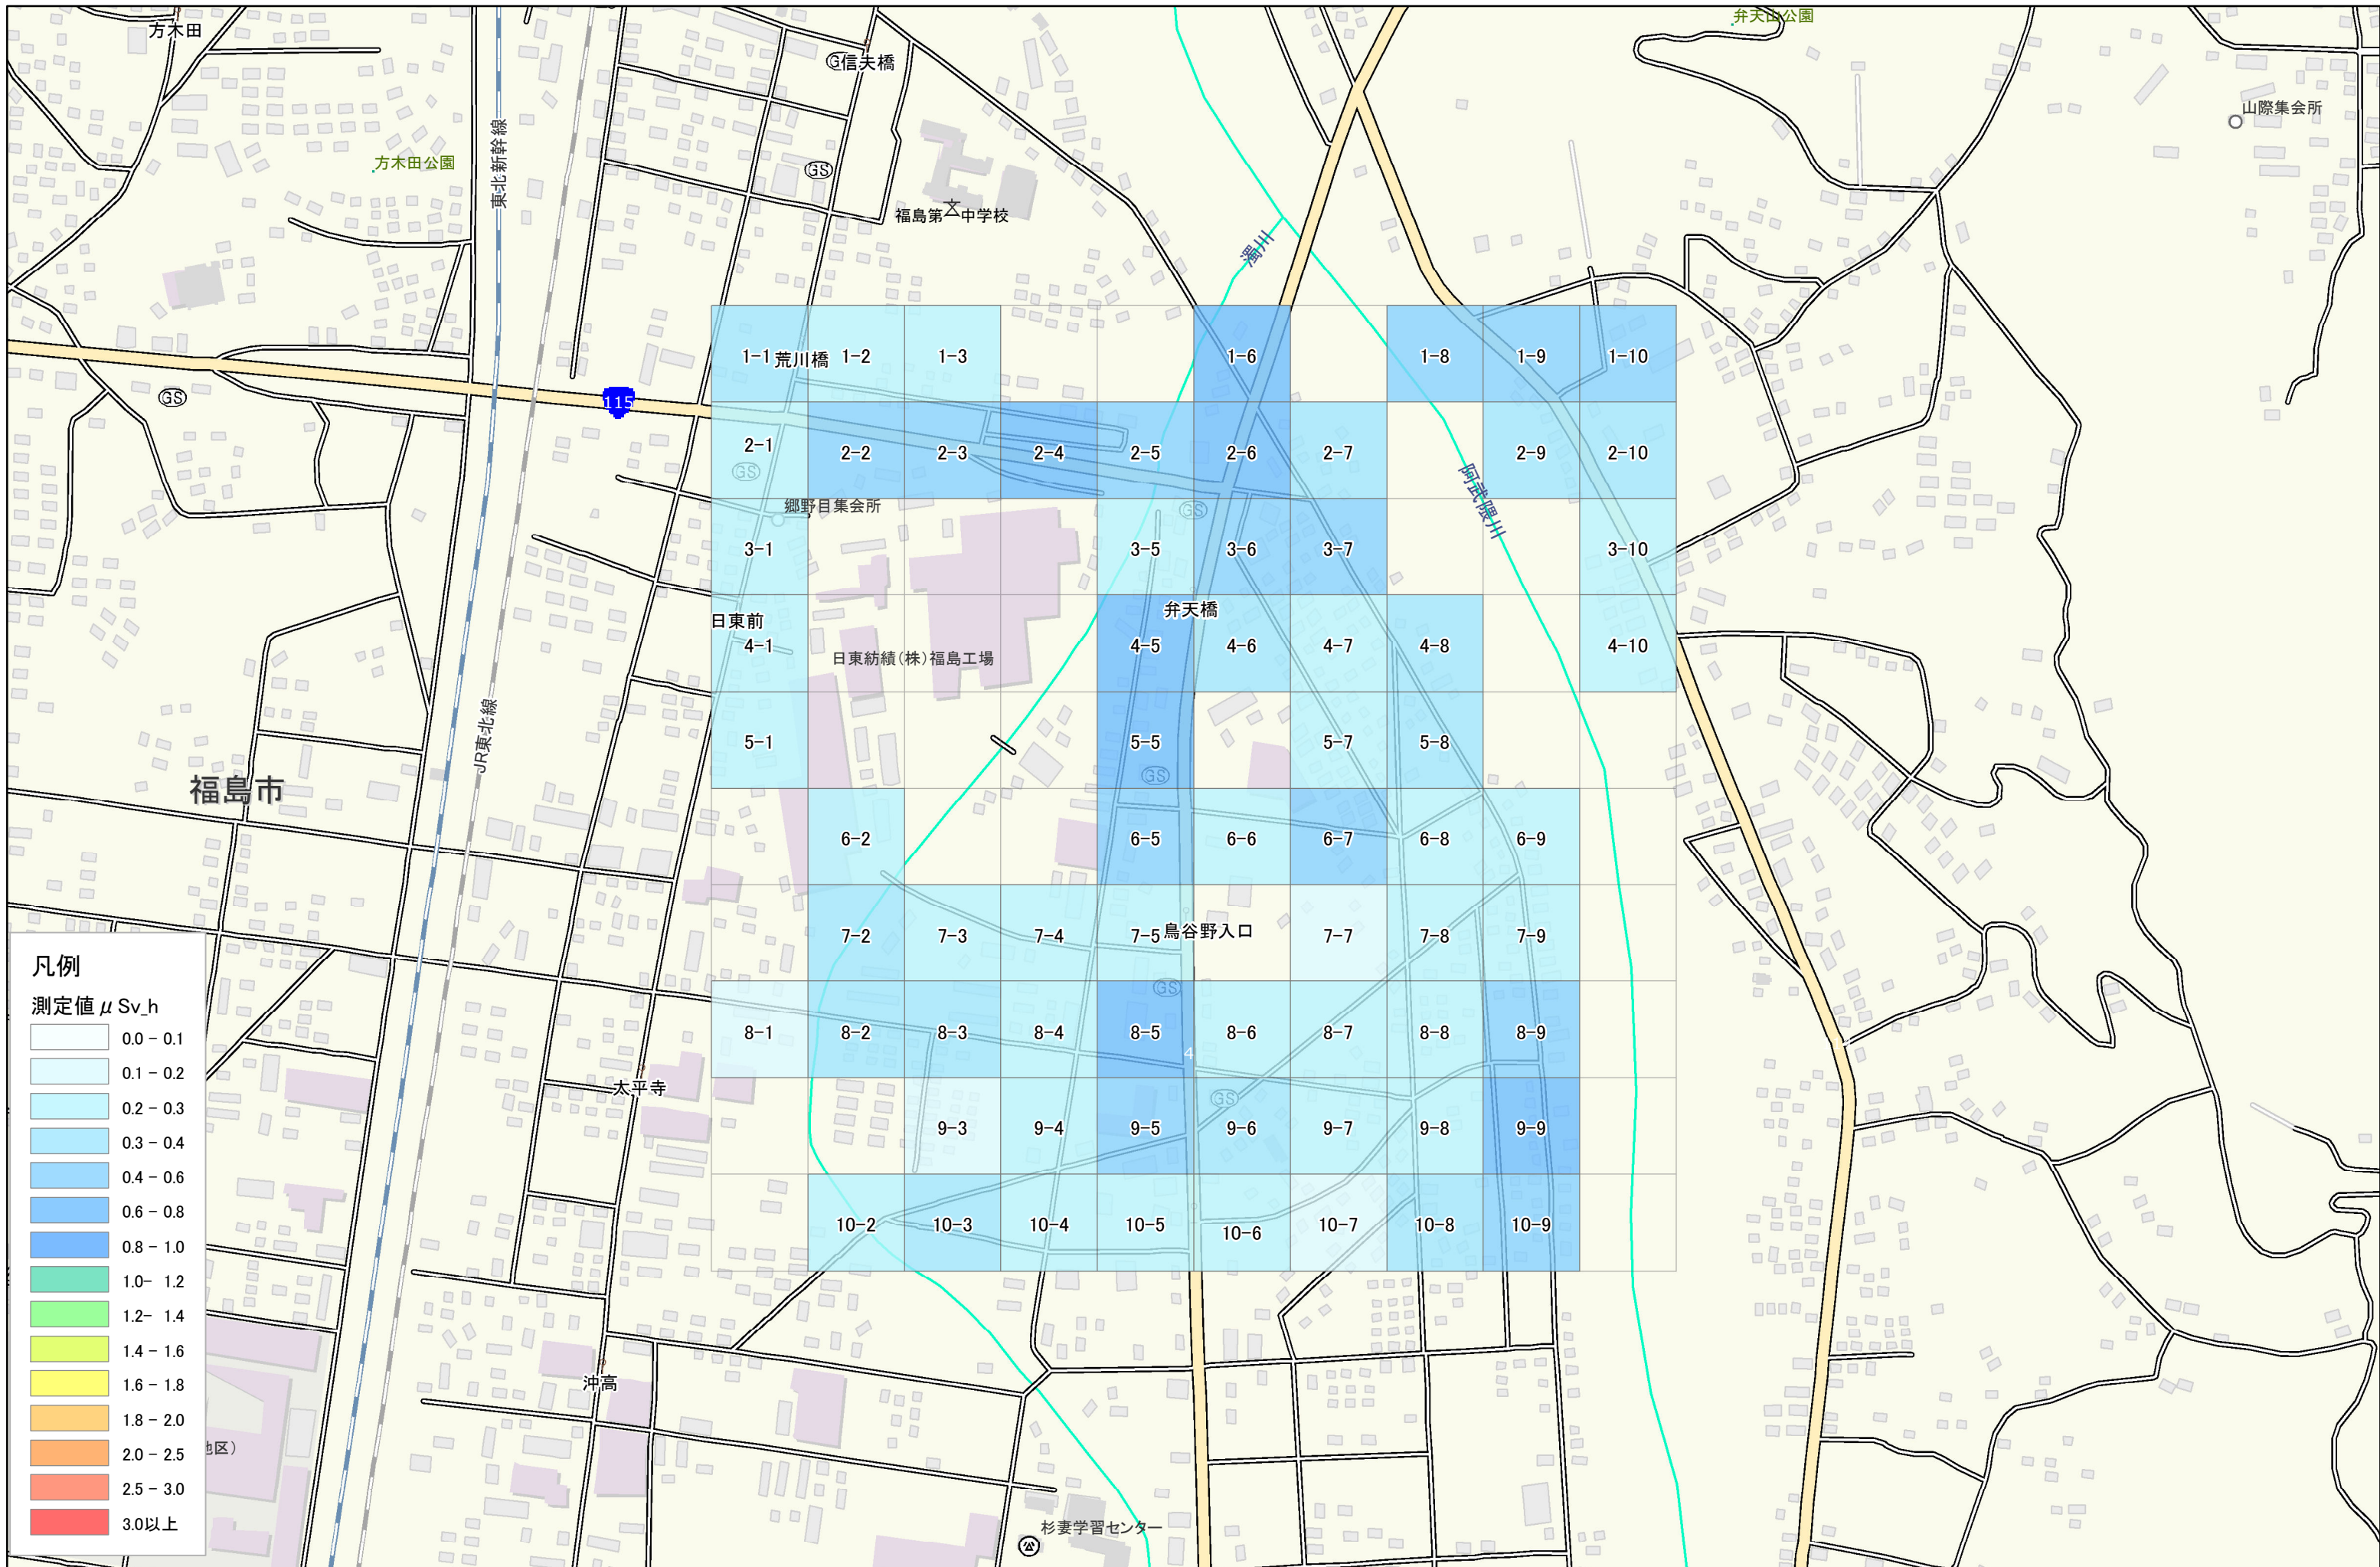

福島市

鳥谷野岩田付近

1km × 1km

1:6,000

凡例

測定値 μSv_h

0.0 - 0.1
0.1 - 0.2
0.2 - 0.3
0.3 - 0.4
0.4 - 0.6
0.6 - 0.8
0.8 - 1.0
1.0 - 1.2
1.2 - 1.4
1.4 - 1.6
1.6 - 1.8
1.8 - 2.0
2.0 - 2.5
2.5 - 3.0
3.0以上