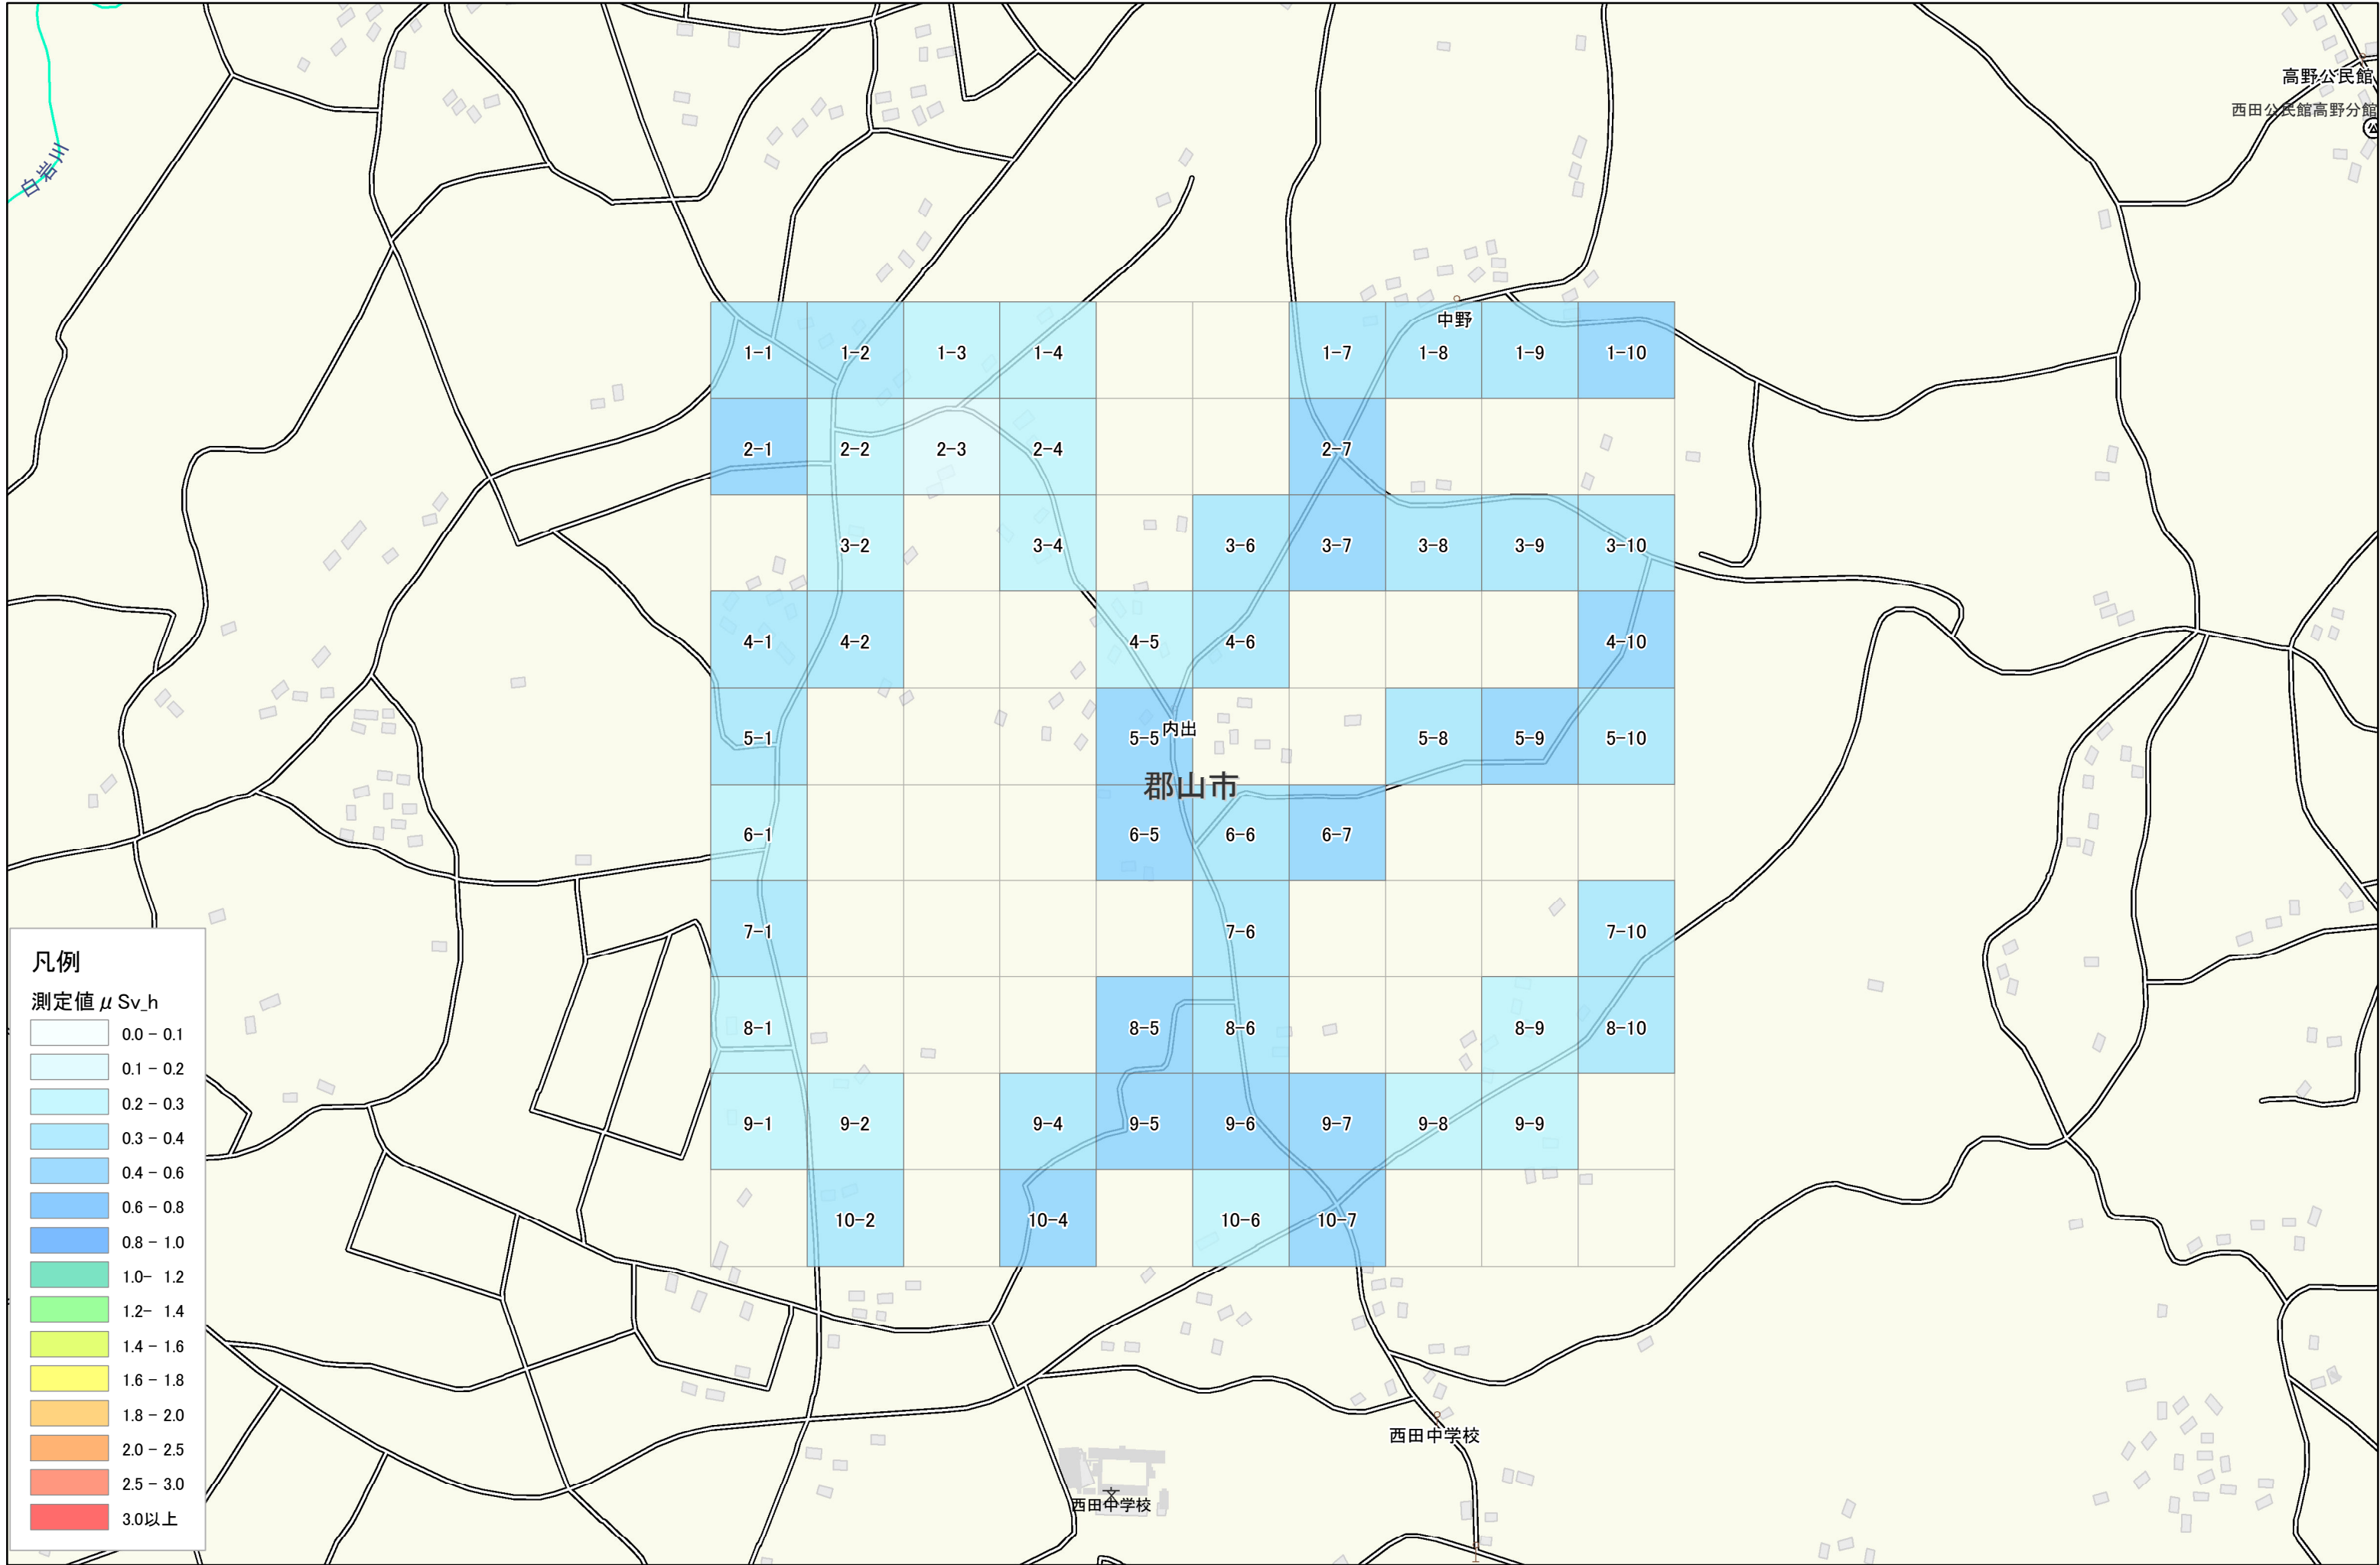

高野公民館
西田公民館高野分館

凡例

測定値 $\mu\text{Sv/h}$

0.0 - 0.1
0.1 - 0.2
0.2 - 0.3
0.3 - 0.4
0.4 - 0.6
0.6 - 0.8
0.8 - 1.0
1.0 - 1.2
1.2 - 1.4
1.4 - 1.6
1.6 - 1.8
1.8 - 2.0
2.0 - 2.5
2.5 - 3.0
3.0以上

1-1	1-2	1-3	1-4		1-7	中野 1-8	1-9	1-10	
2-1	2-2	2-3	2-4		2-7				
	3-2		3-4		3-6	3-7	3-8	3-9	3-10
4-1	4-2		4-5	4-6				4-10	
5-1			5-5 内出			5-8	5-9	5-10	
6-1			郡山市	6-5	6-6	6-7			
7-1				7-6				7-10	
8-1			8-5	8-6			8-9	8-10	
9-1	9-2		9-4	9-5	9-6	9-7	9-8	9-9	
	10-2		10-4		10-6	10-7			

西田中学校
西田中学校