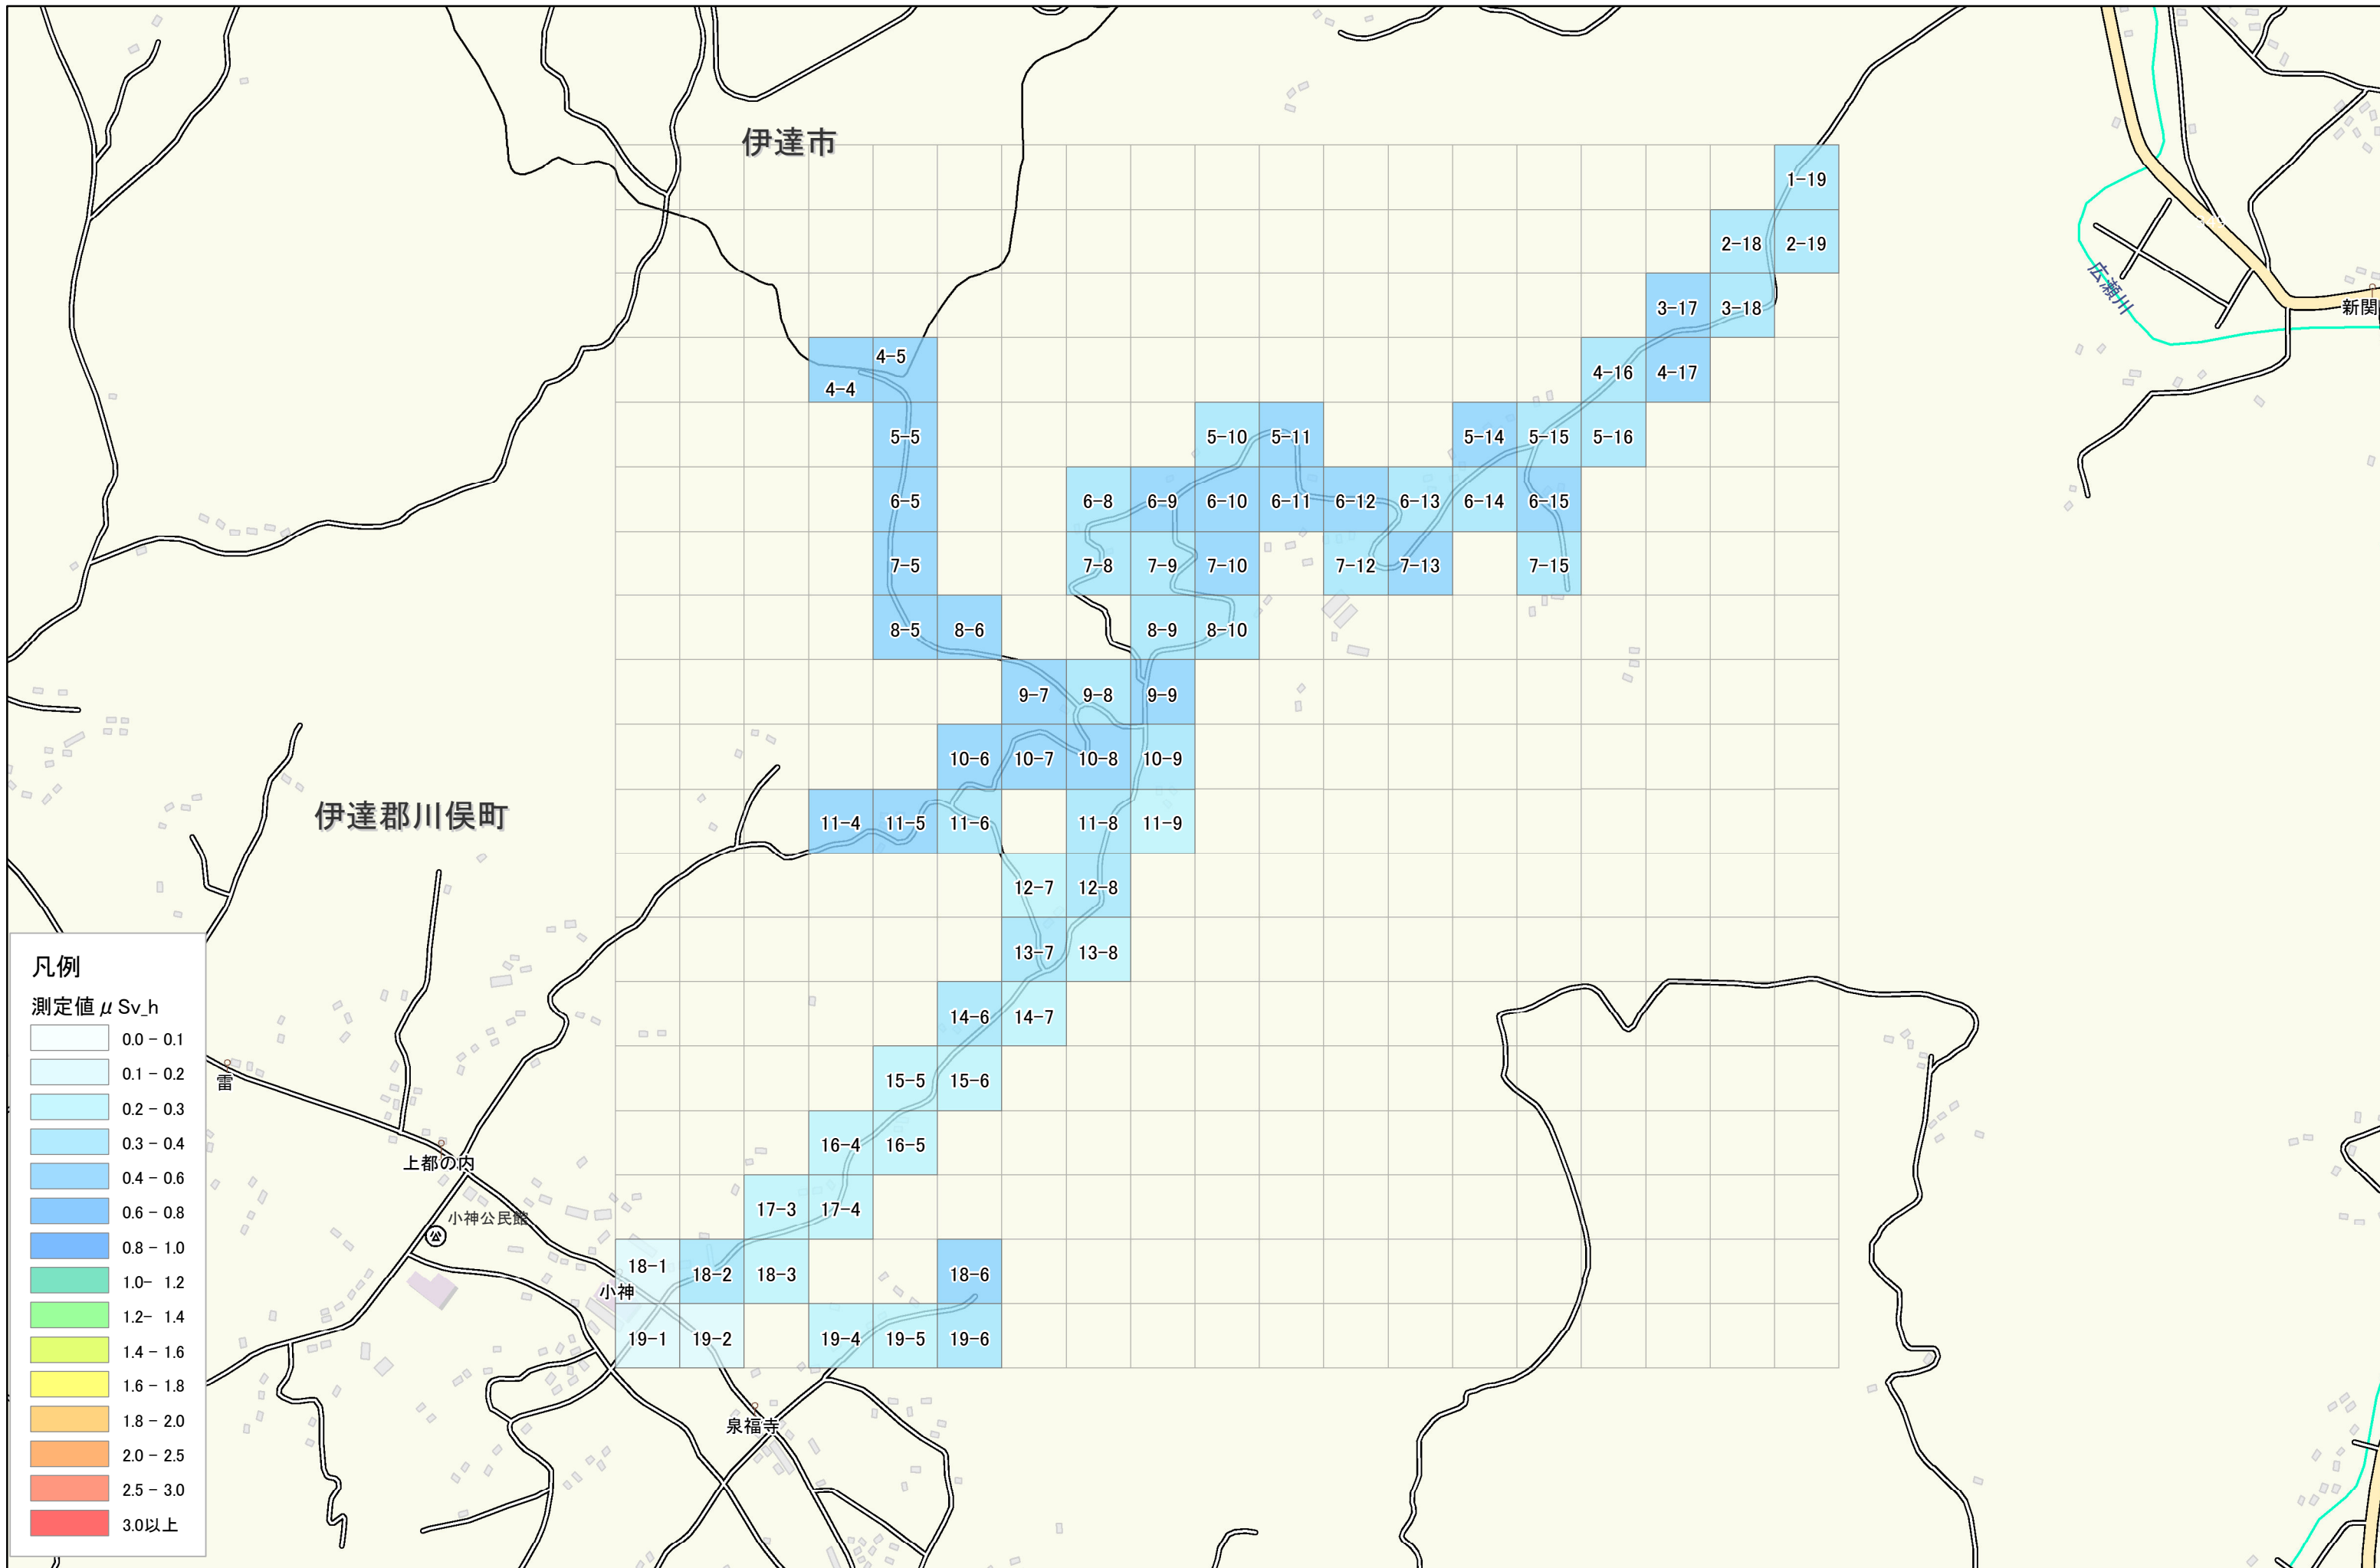

川俣町

小島小ヶ坂付近

1.9km × 1.9km

1:9,000

凡例

測定値 μSv_h