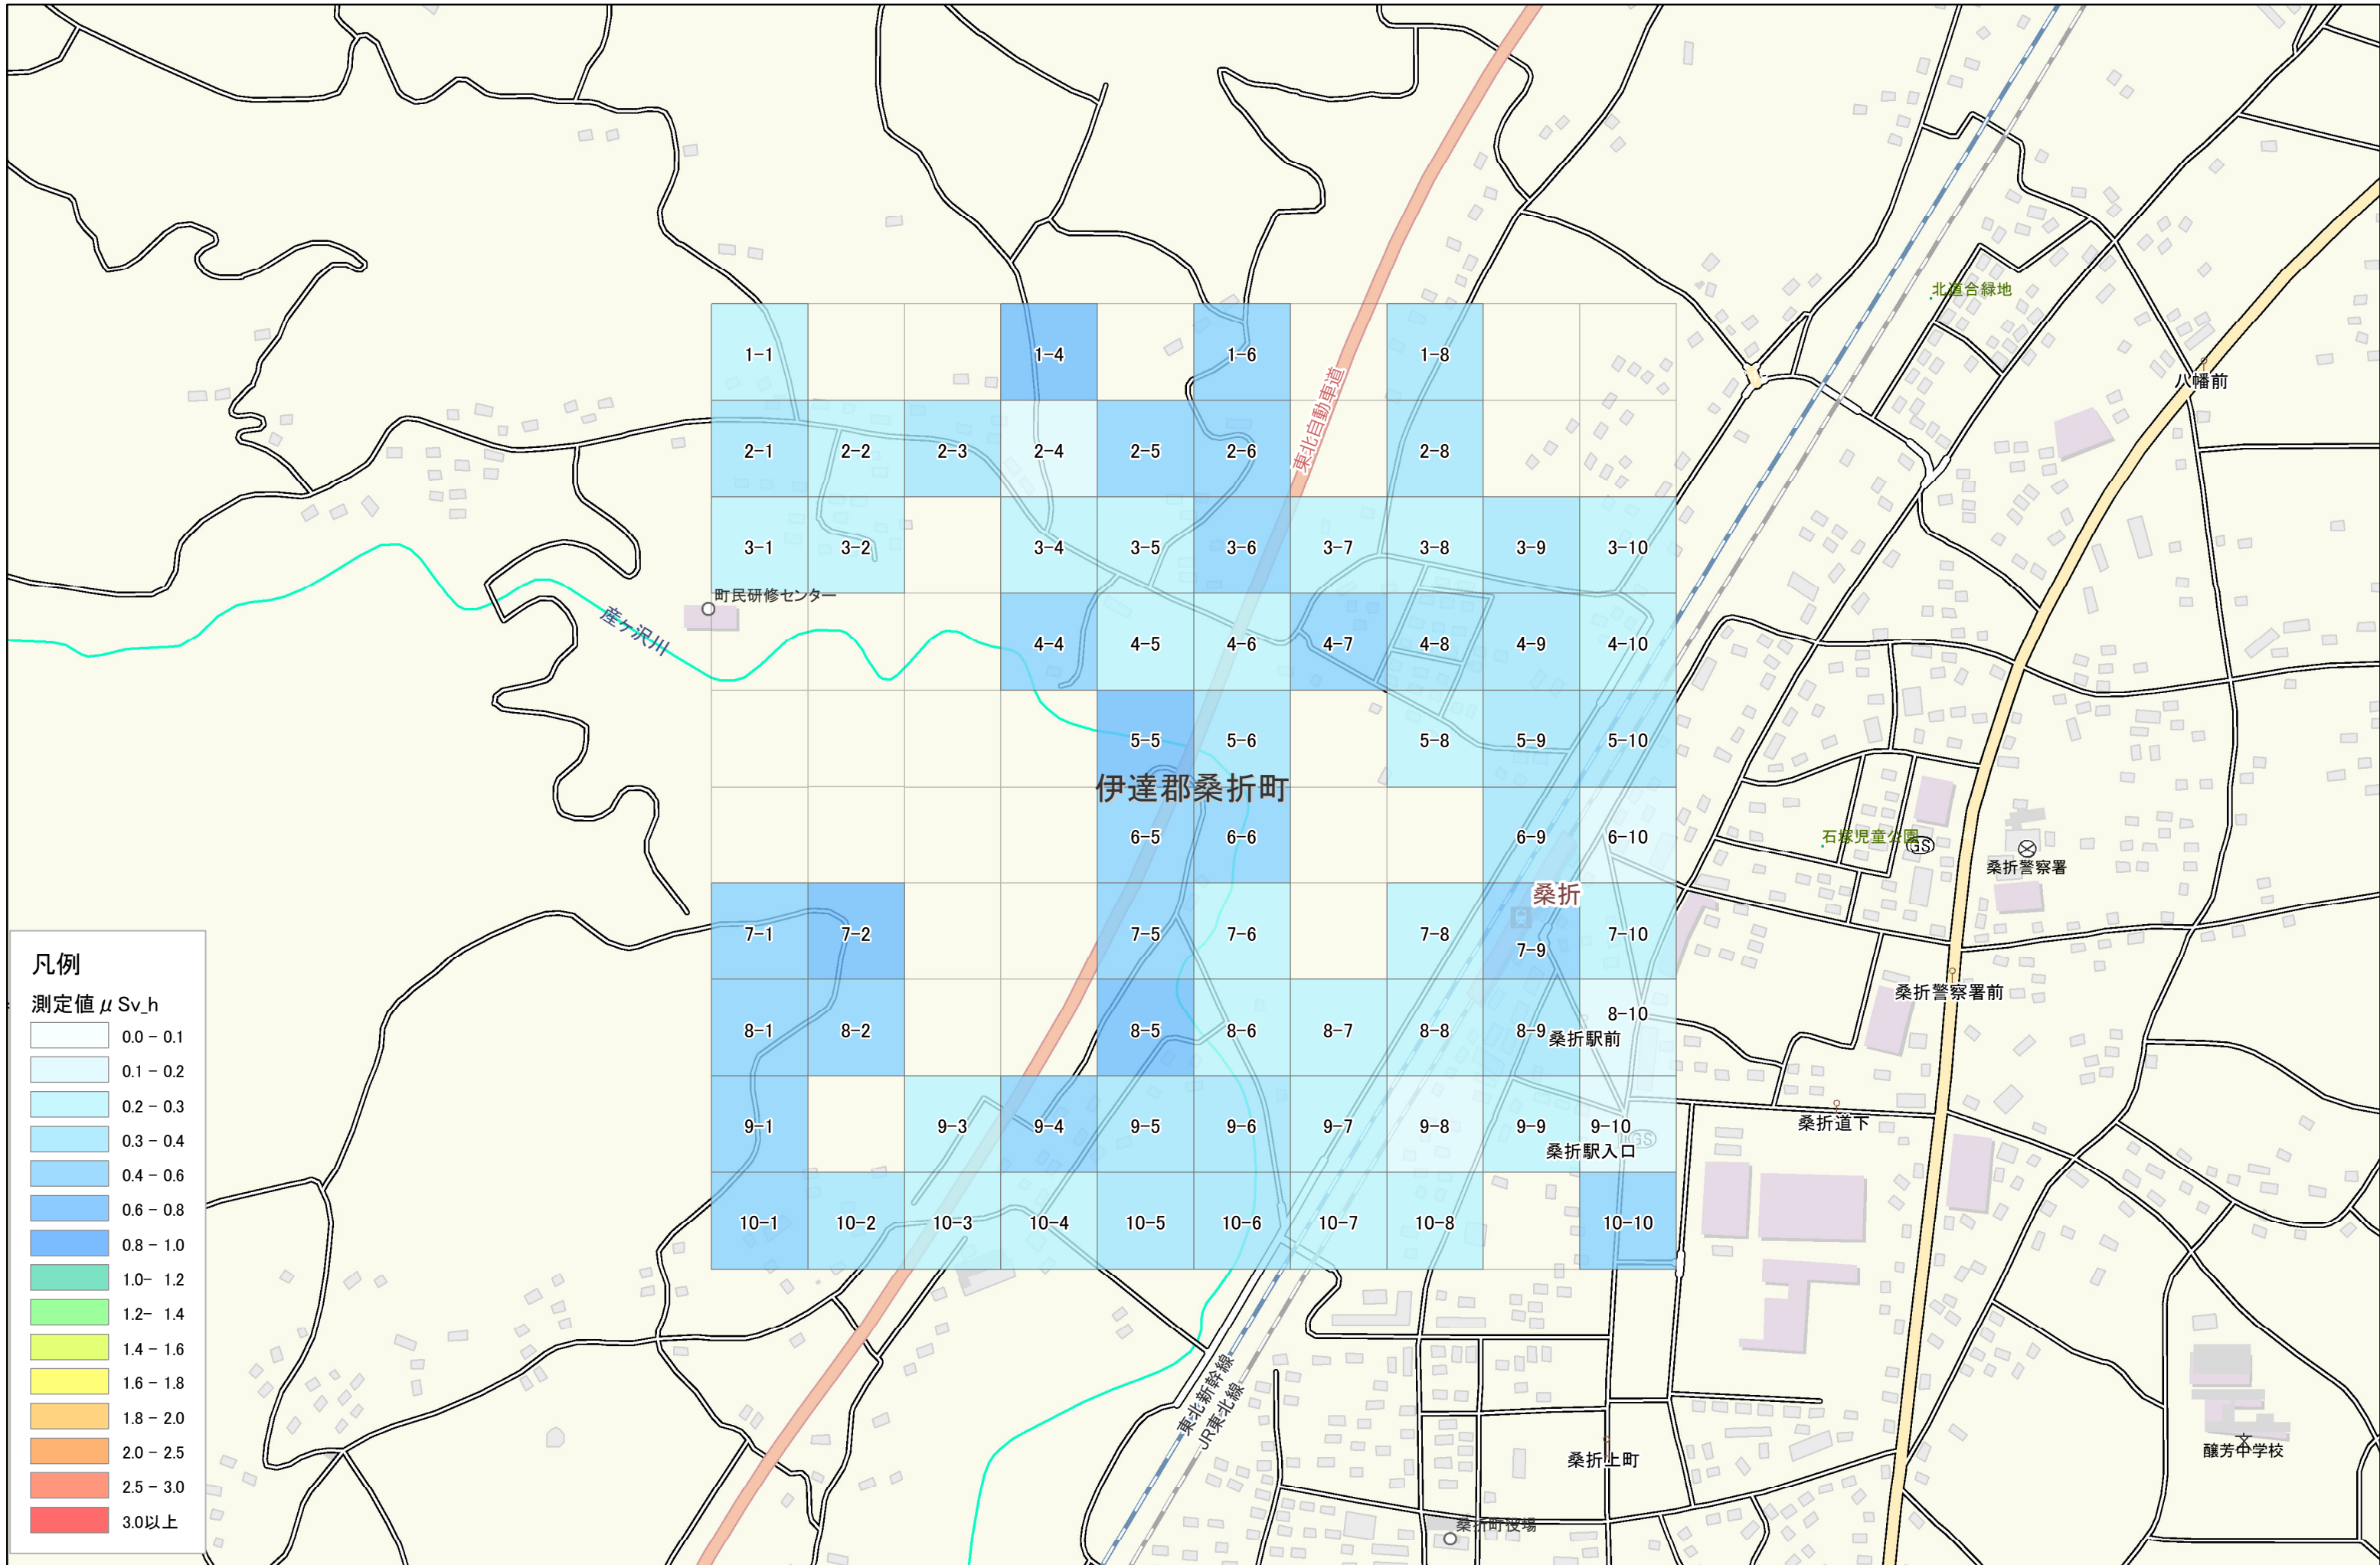

桑折町

万正寺字石薬師付近

1km × 1km

1:6,000

凡例

測定値 μSv_h