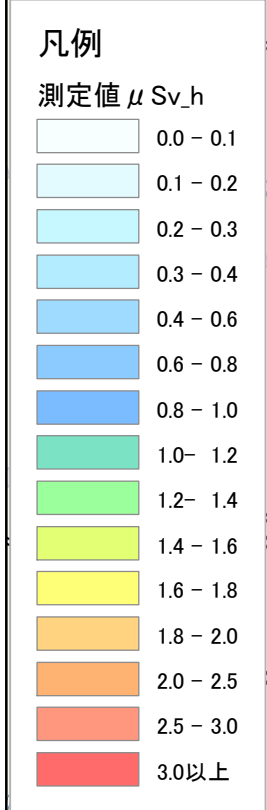

本宮市

和田東屋口付近

1km × 1km

1:6,000

二本松市

岩角農村公園

東北新幹線

本宮市