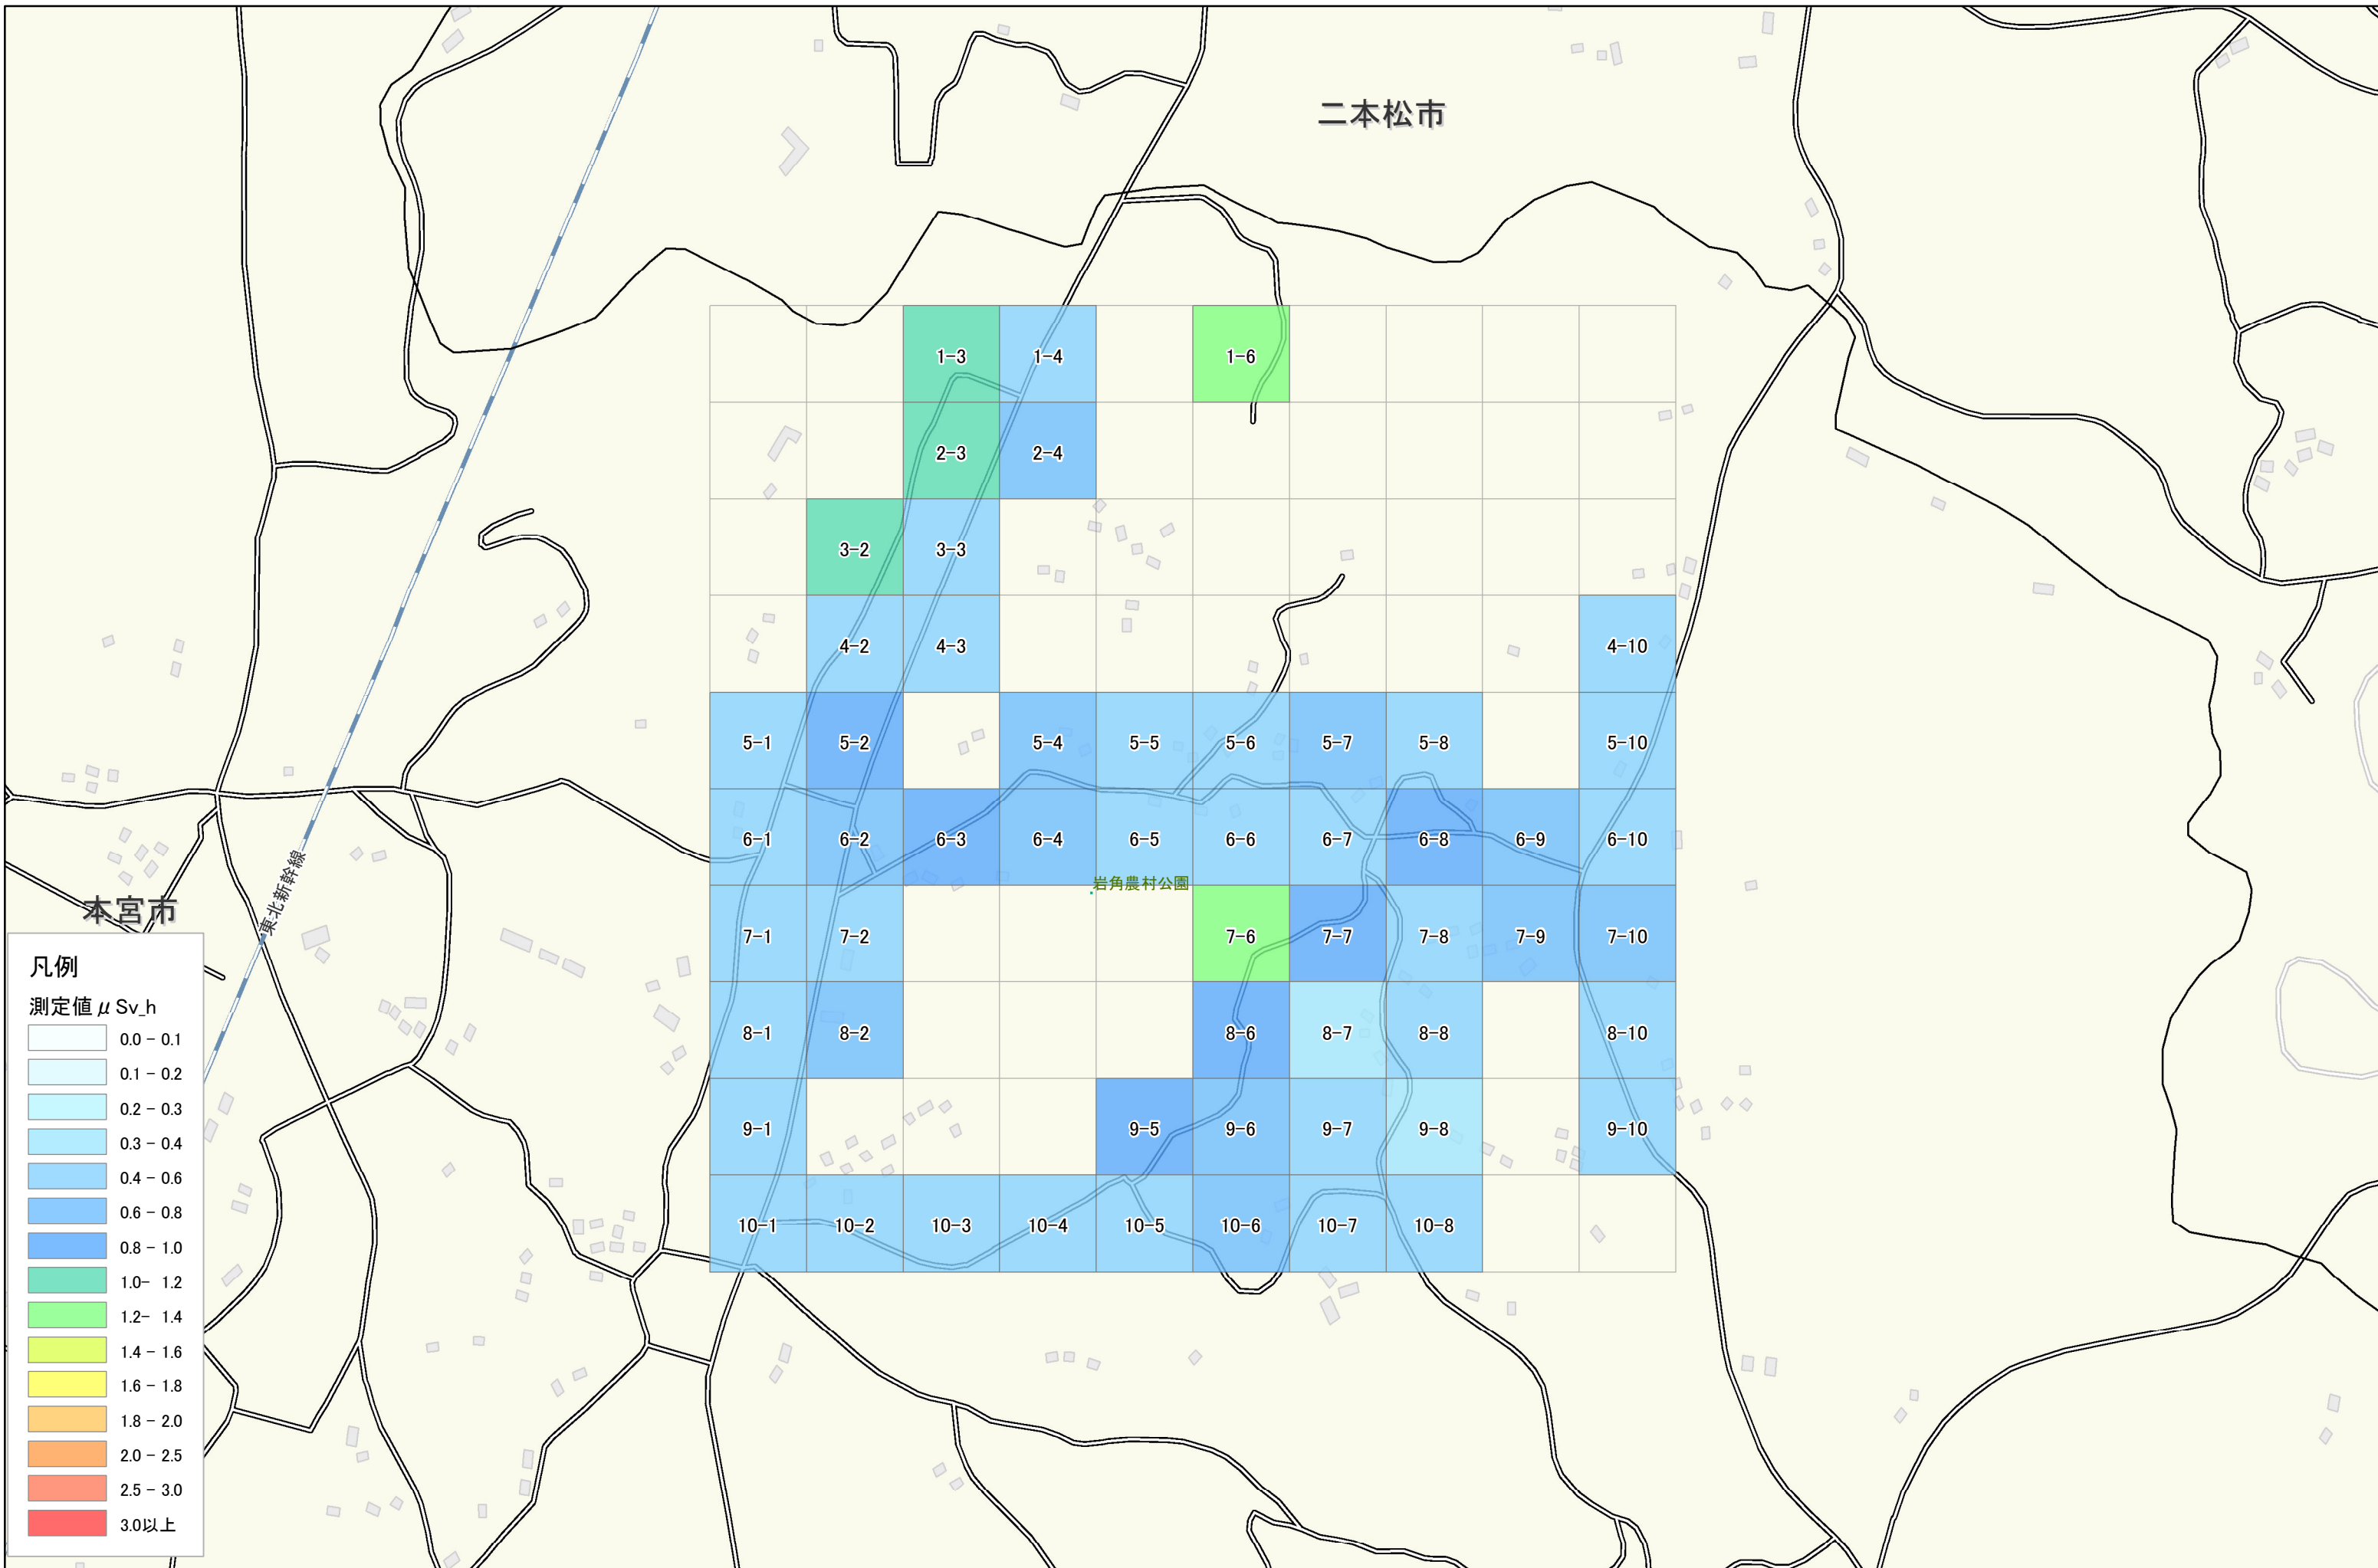

本宮市

和田東屋口付近

1km × 1km

1:6,000

二本松市

岩角農村公園

東北新幹線

本宮市