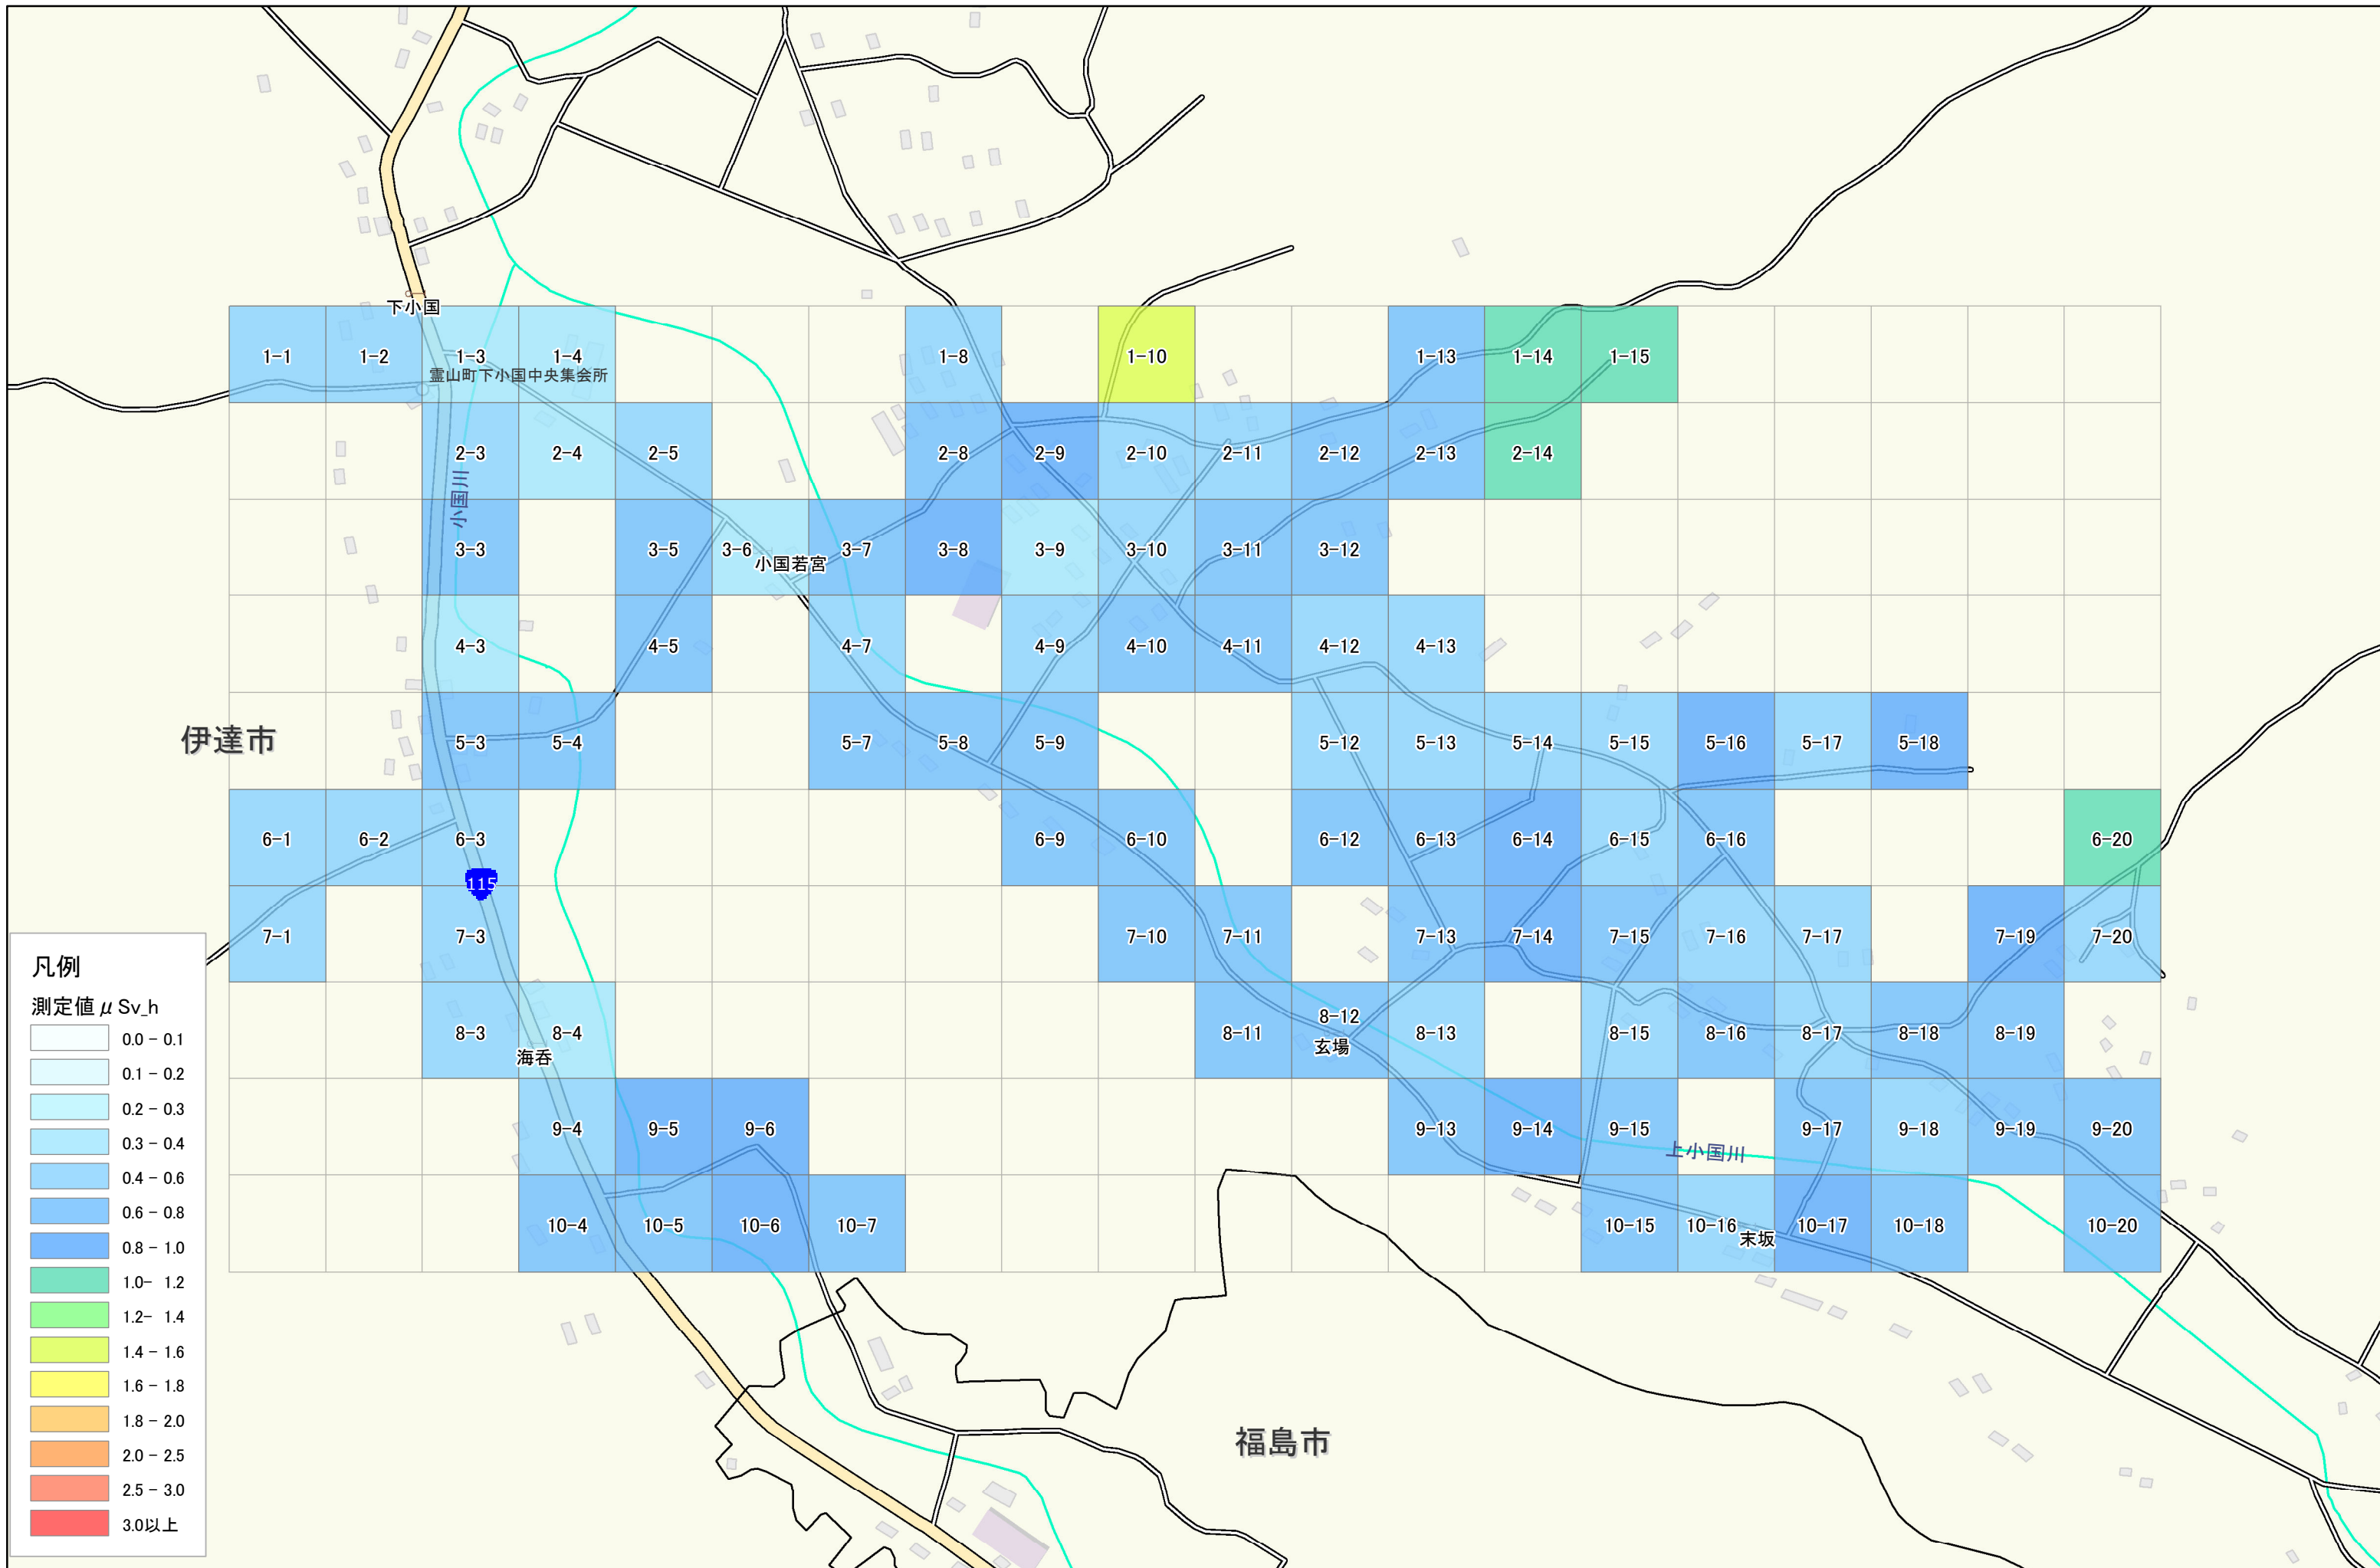

伊達市

靈山町下小国宮付近

2km × 1km

1:6,000

凡例

測定値 μSv_h