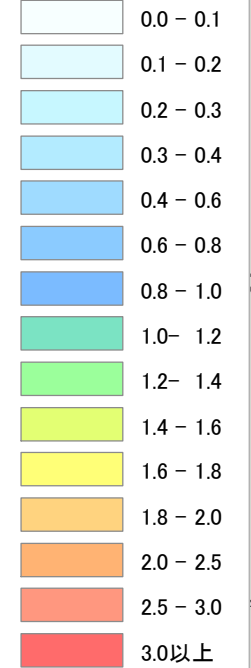

伊達市

保原町富沢赤柴付近

1km × 1.5km

1:6,000

凡例

測定値 μSv_h

福島市