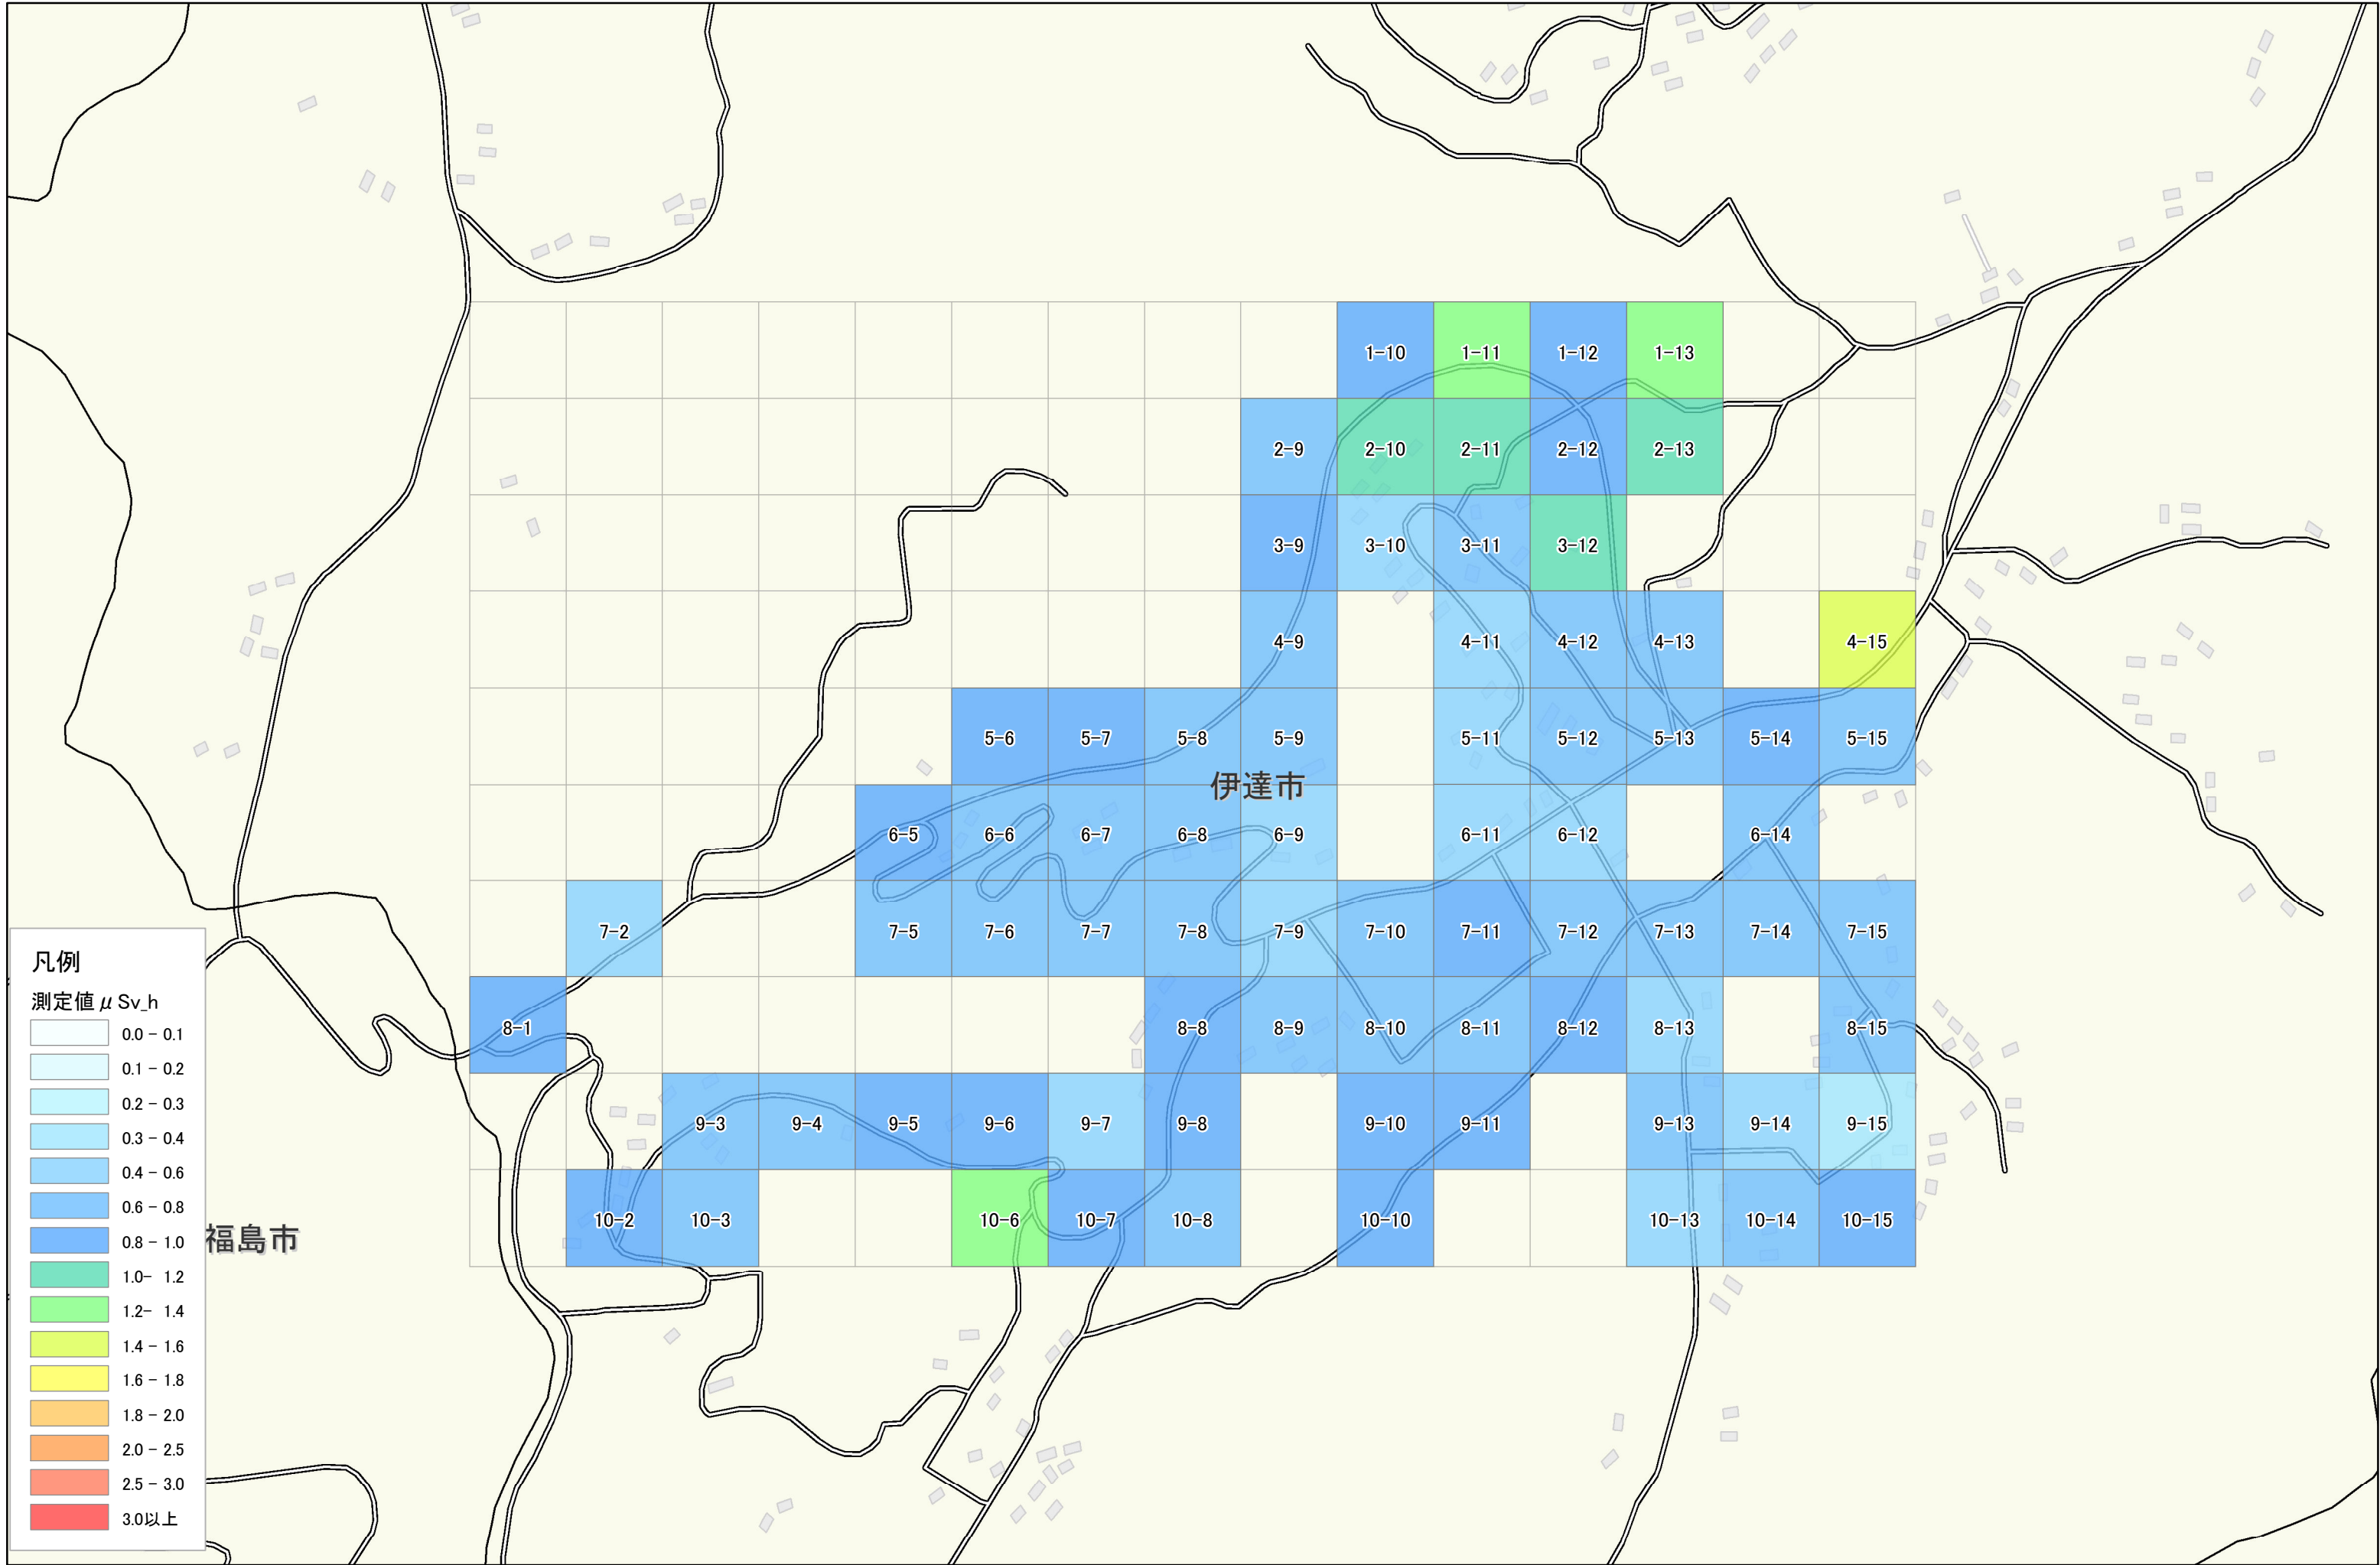

伊達市

保原町富沢赤柴付近

1km × 1.5km

1:6,000

凡例

測定値 μSv_h

福島市