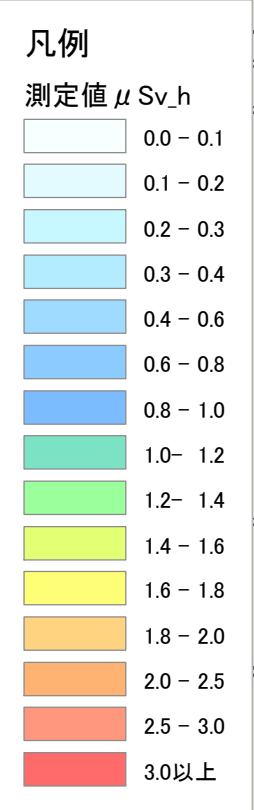

いわき市

田人町貝泊付近

1.5km × 2.5km

1:9,000

石川郡古殿町

いわき市

井出集会所

貝泊小学校