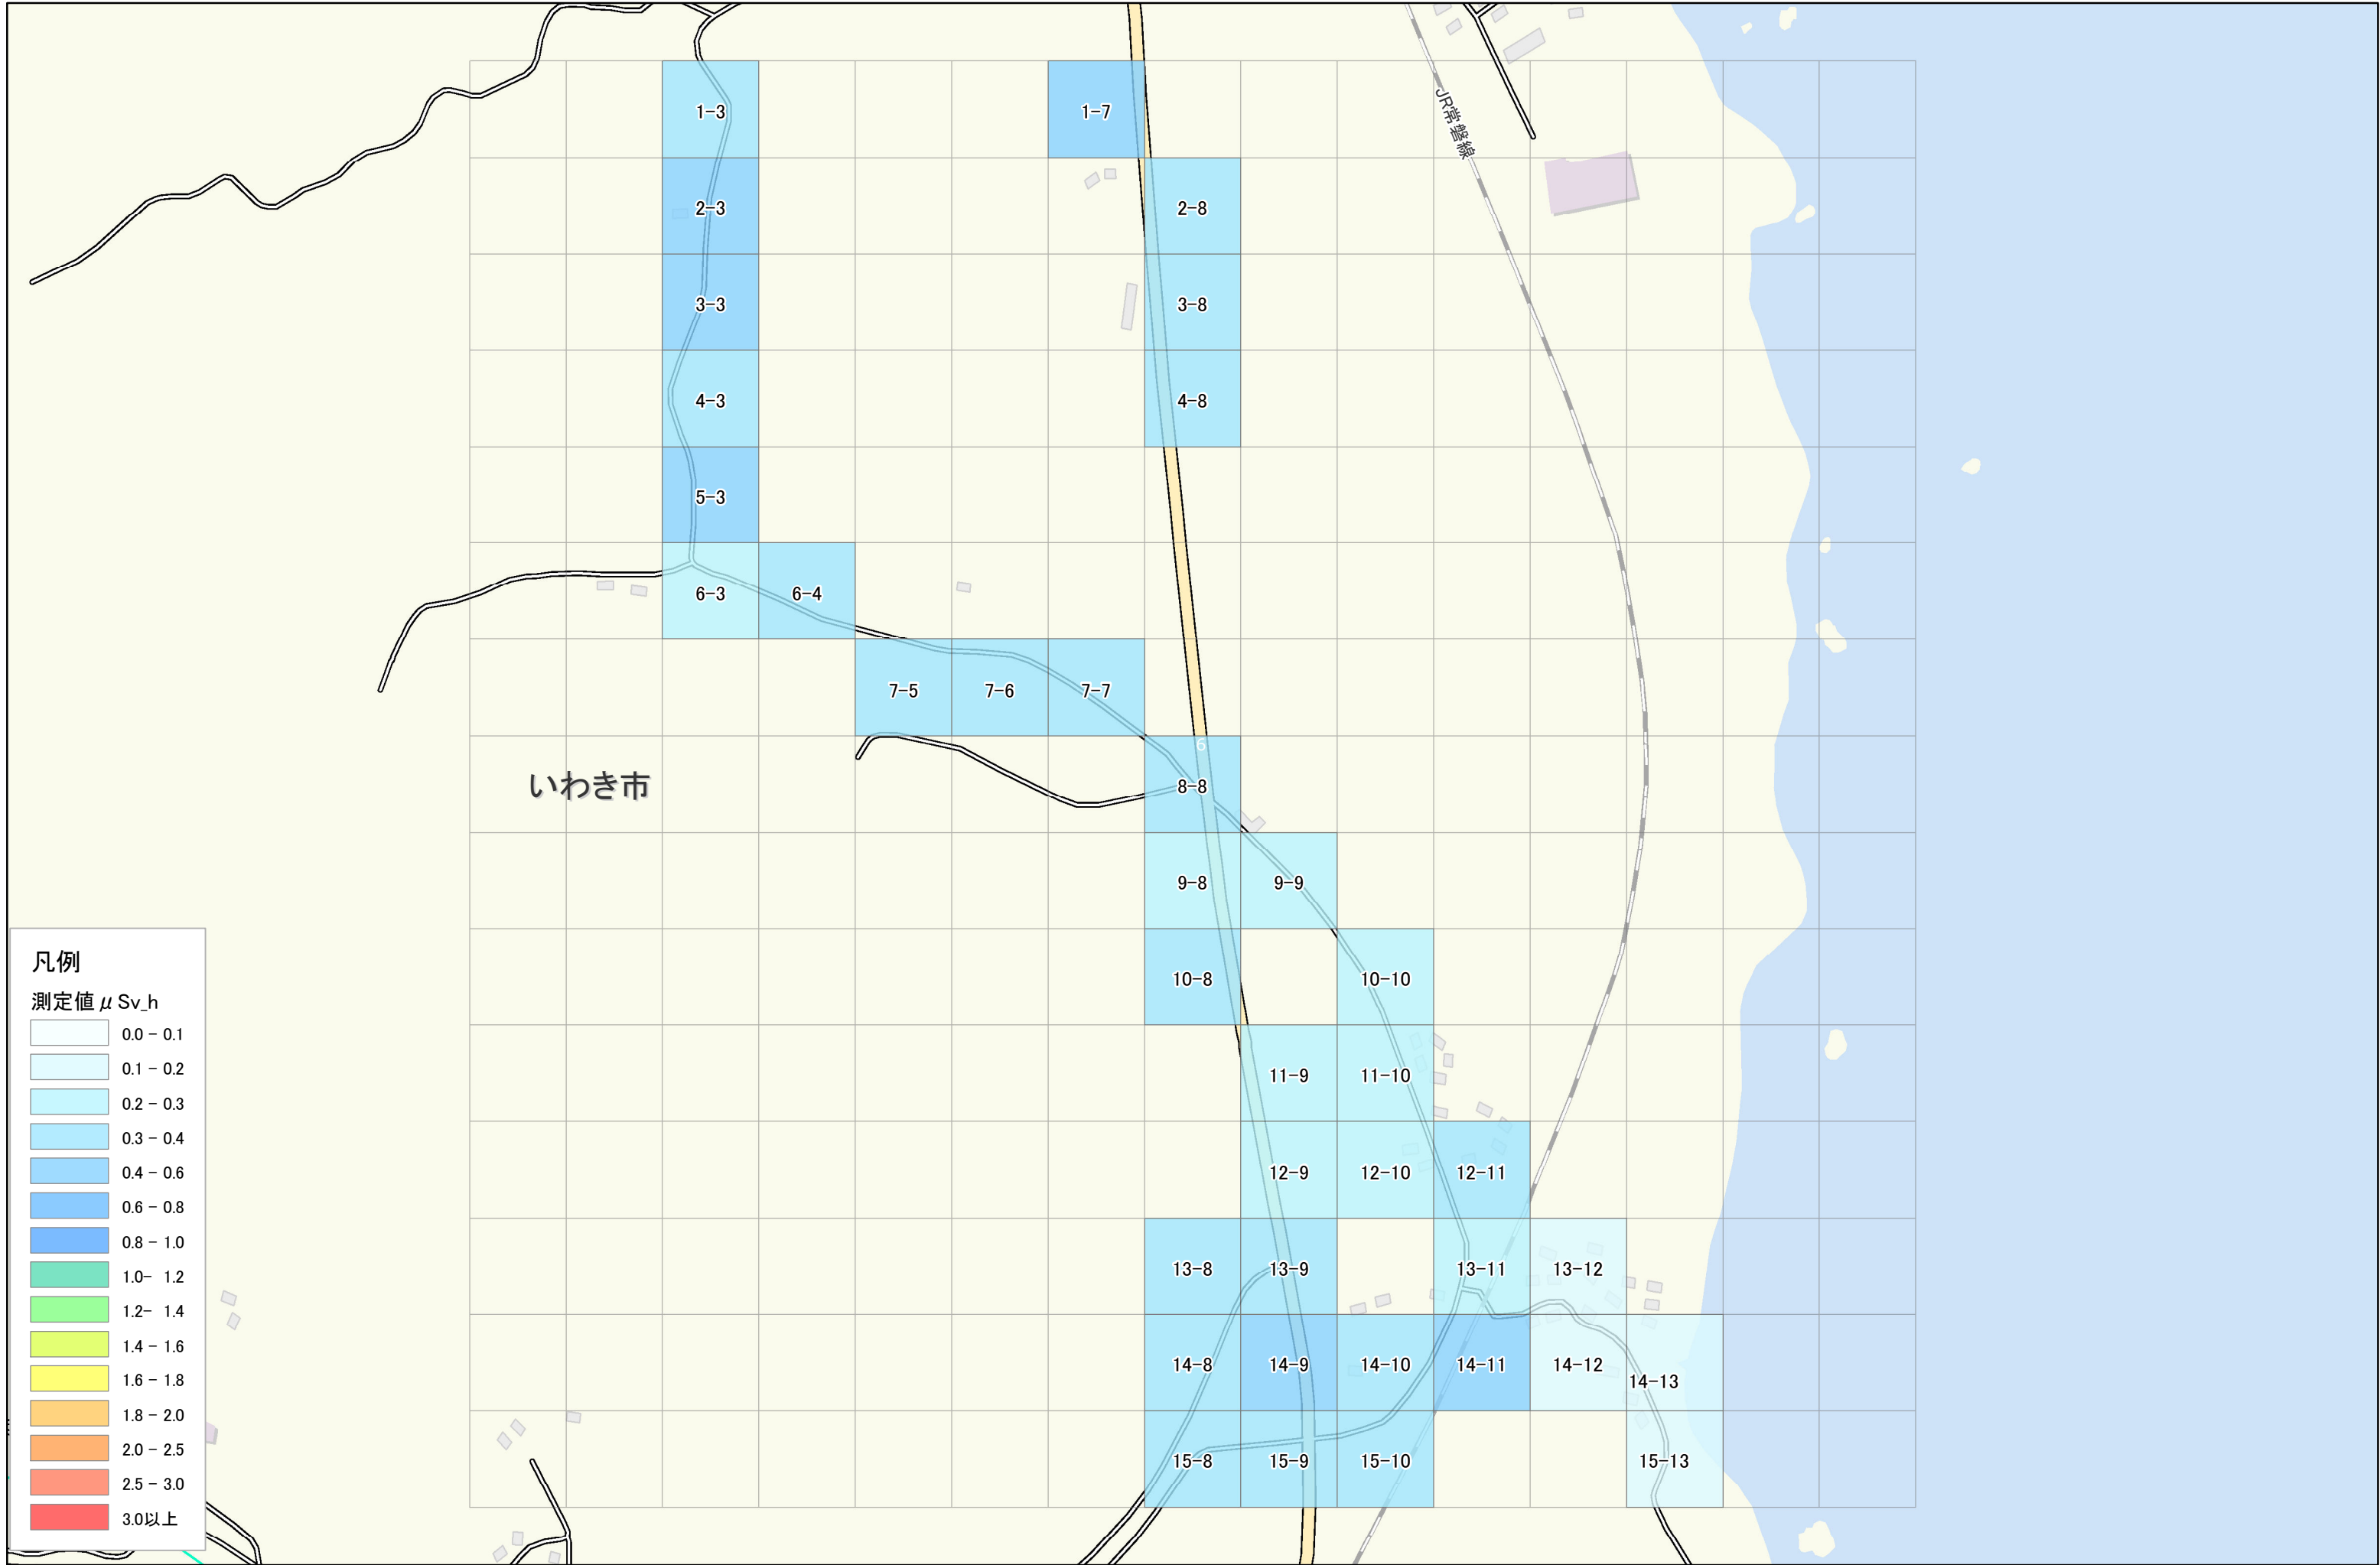

いわき市

久之浜町金ヶ沢小浜付近

1.5km × 1.5km

1:6,000

いわき市

JR常磐線

1-3

1-7

2-3

2-8

3-3

3-8

4-3

4-8

5-3

6-3

6-4

7-5

7-6

7-7

8-8

9-8

9-9

10-8

15-8

15-9

15-10

15-13