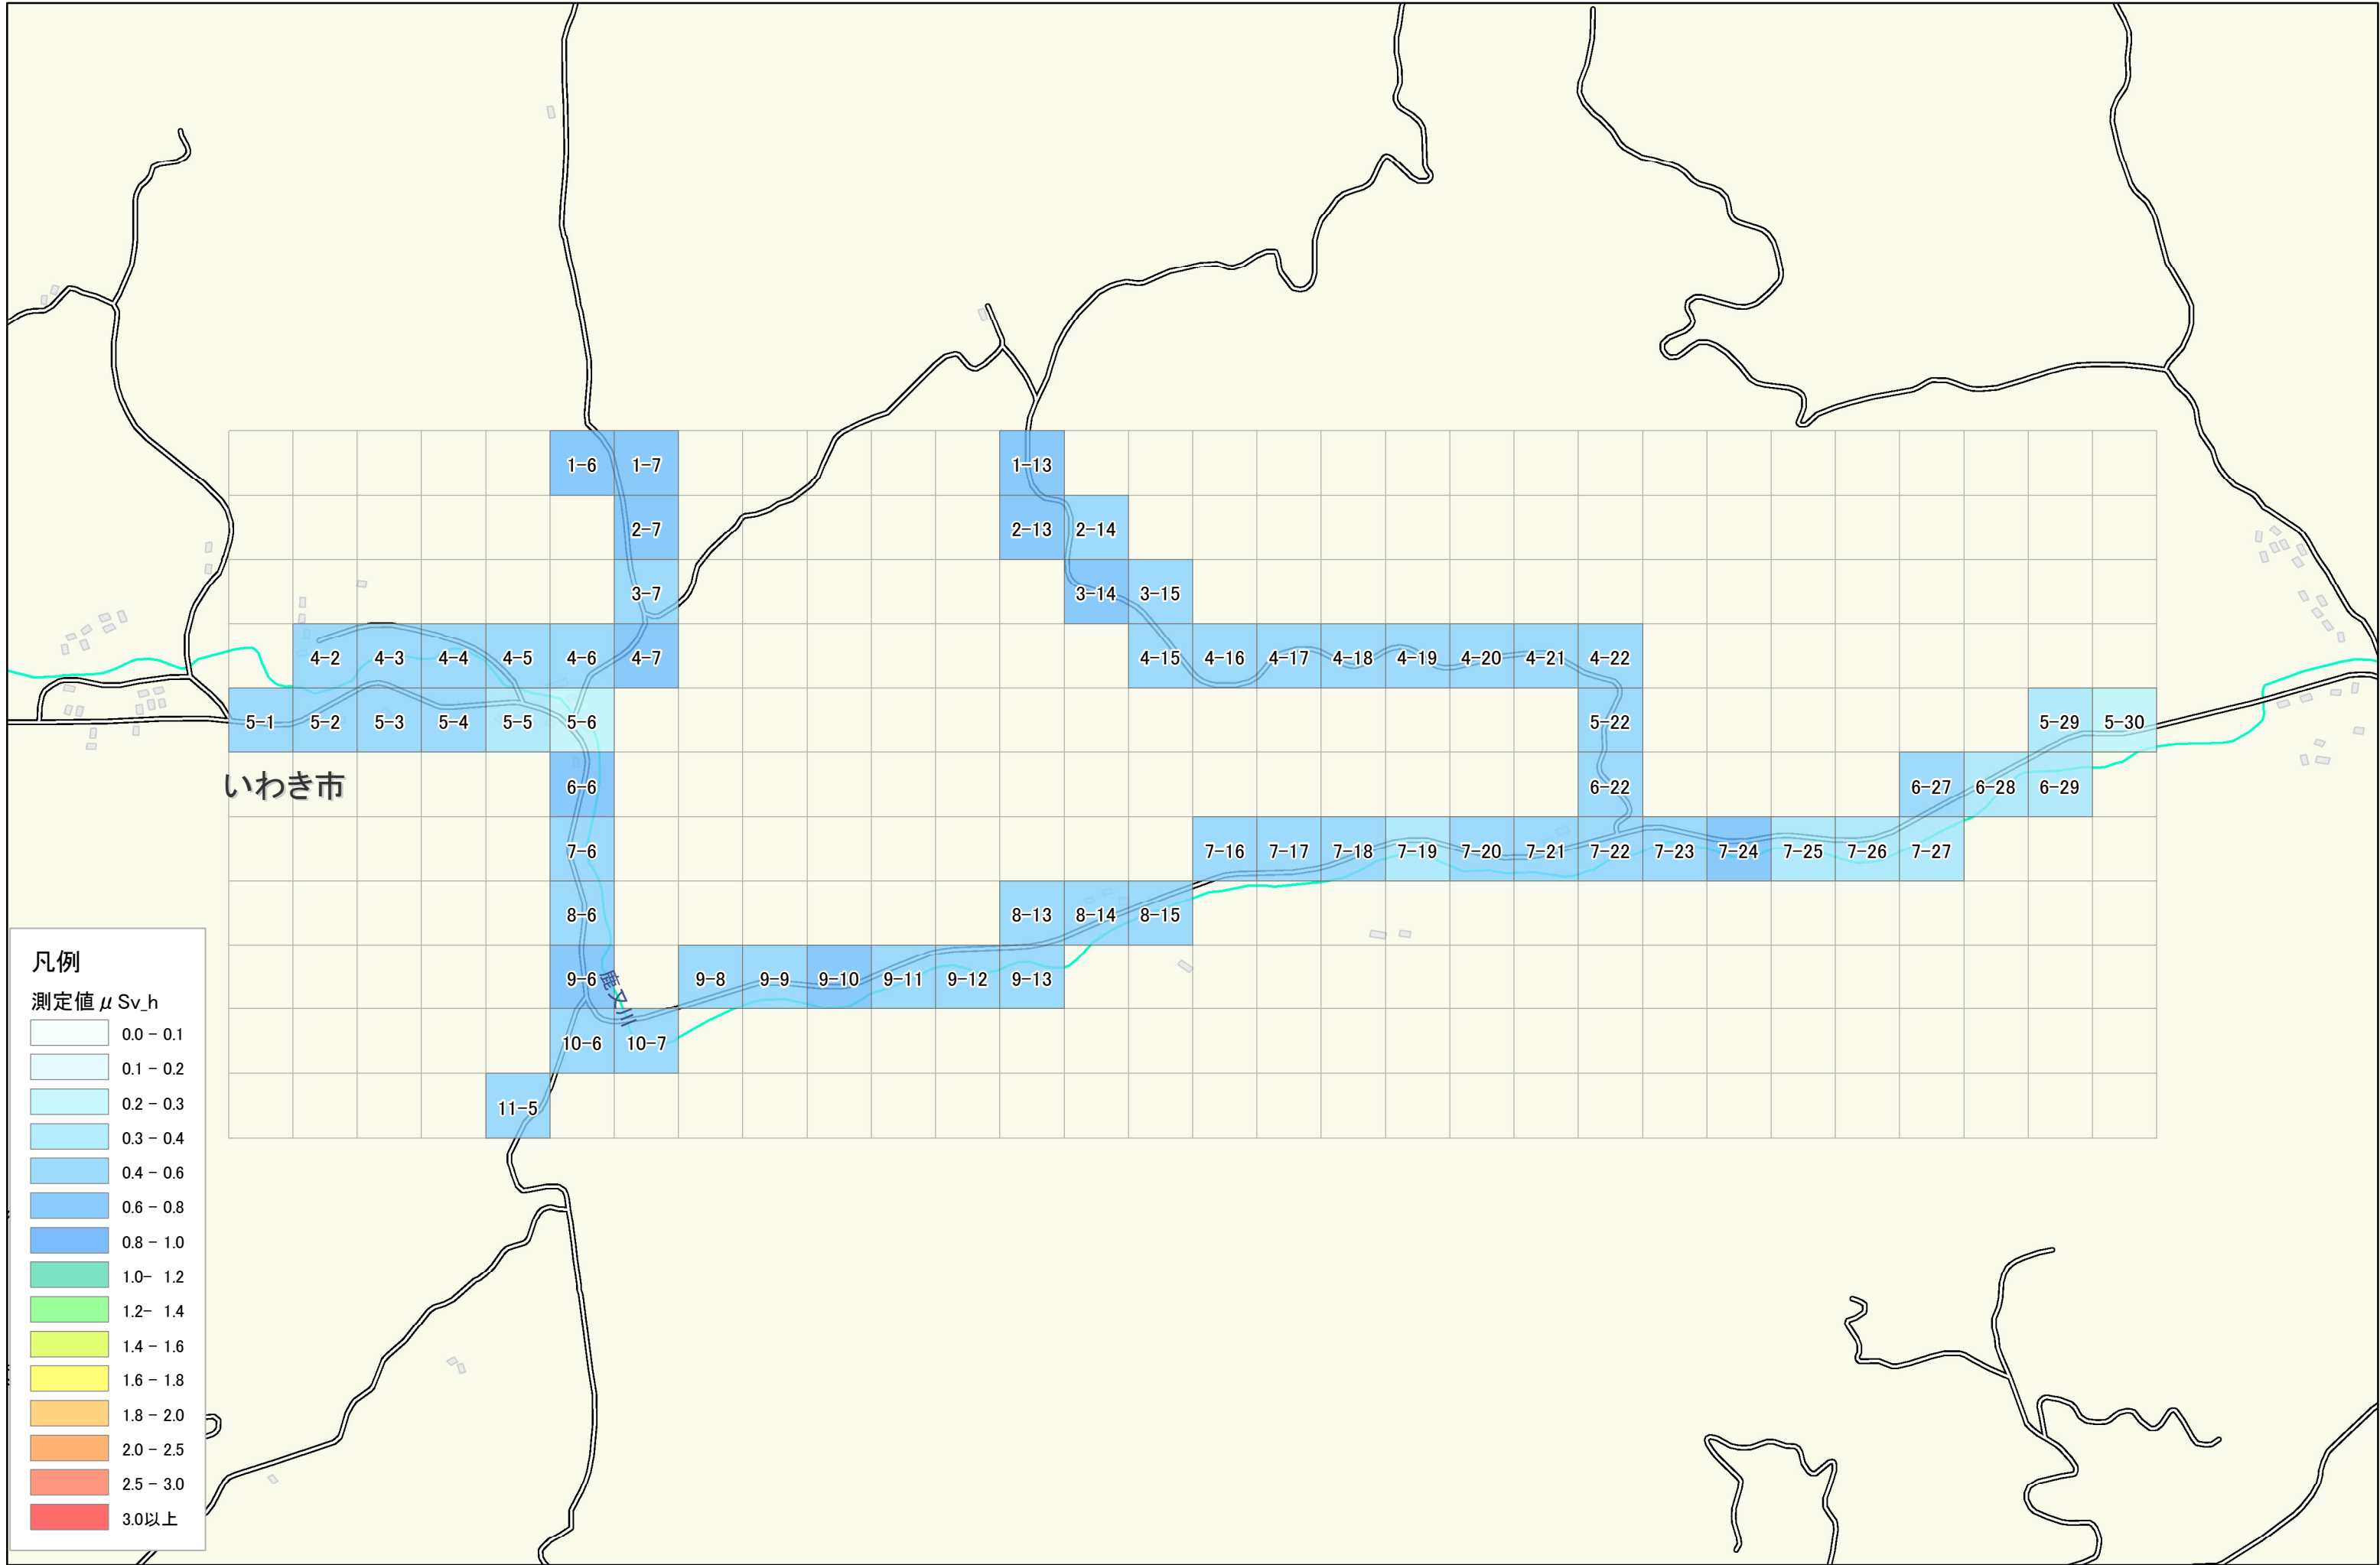

いわき市

川前町下桶売高部付近

3km × 1.1km

1:9,000

いわき市