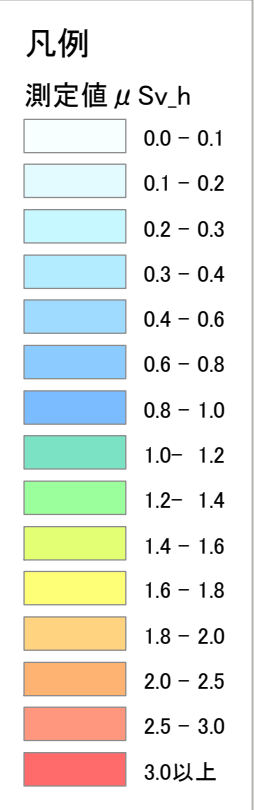

いわき市

川前町下桶売志田名付近

2km × 2km

1:9,000

双葉郡川内村

いわき市