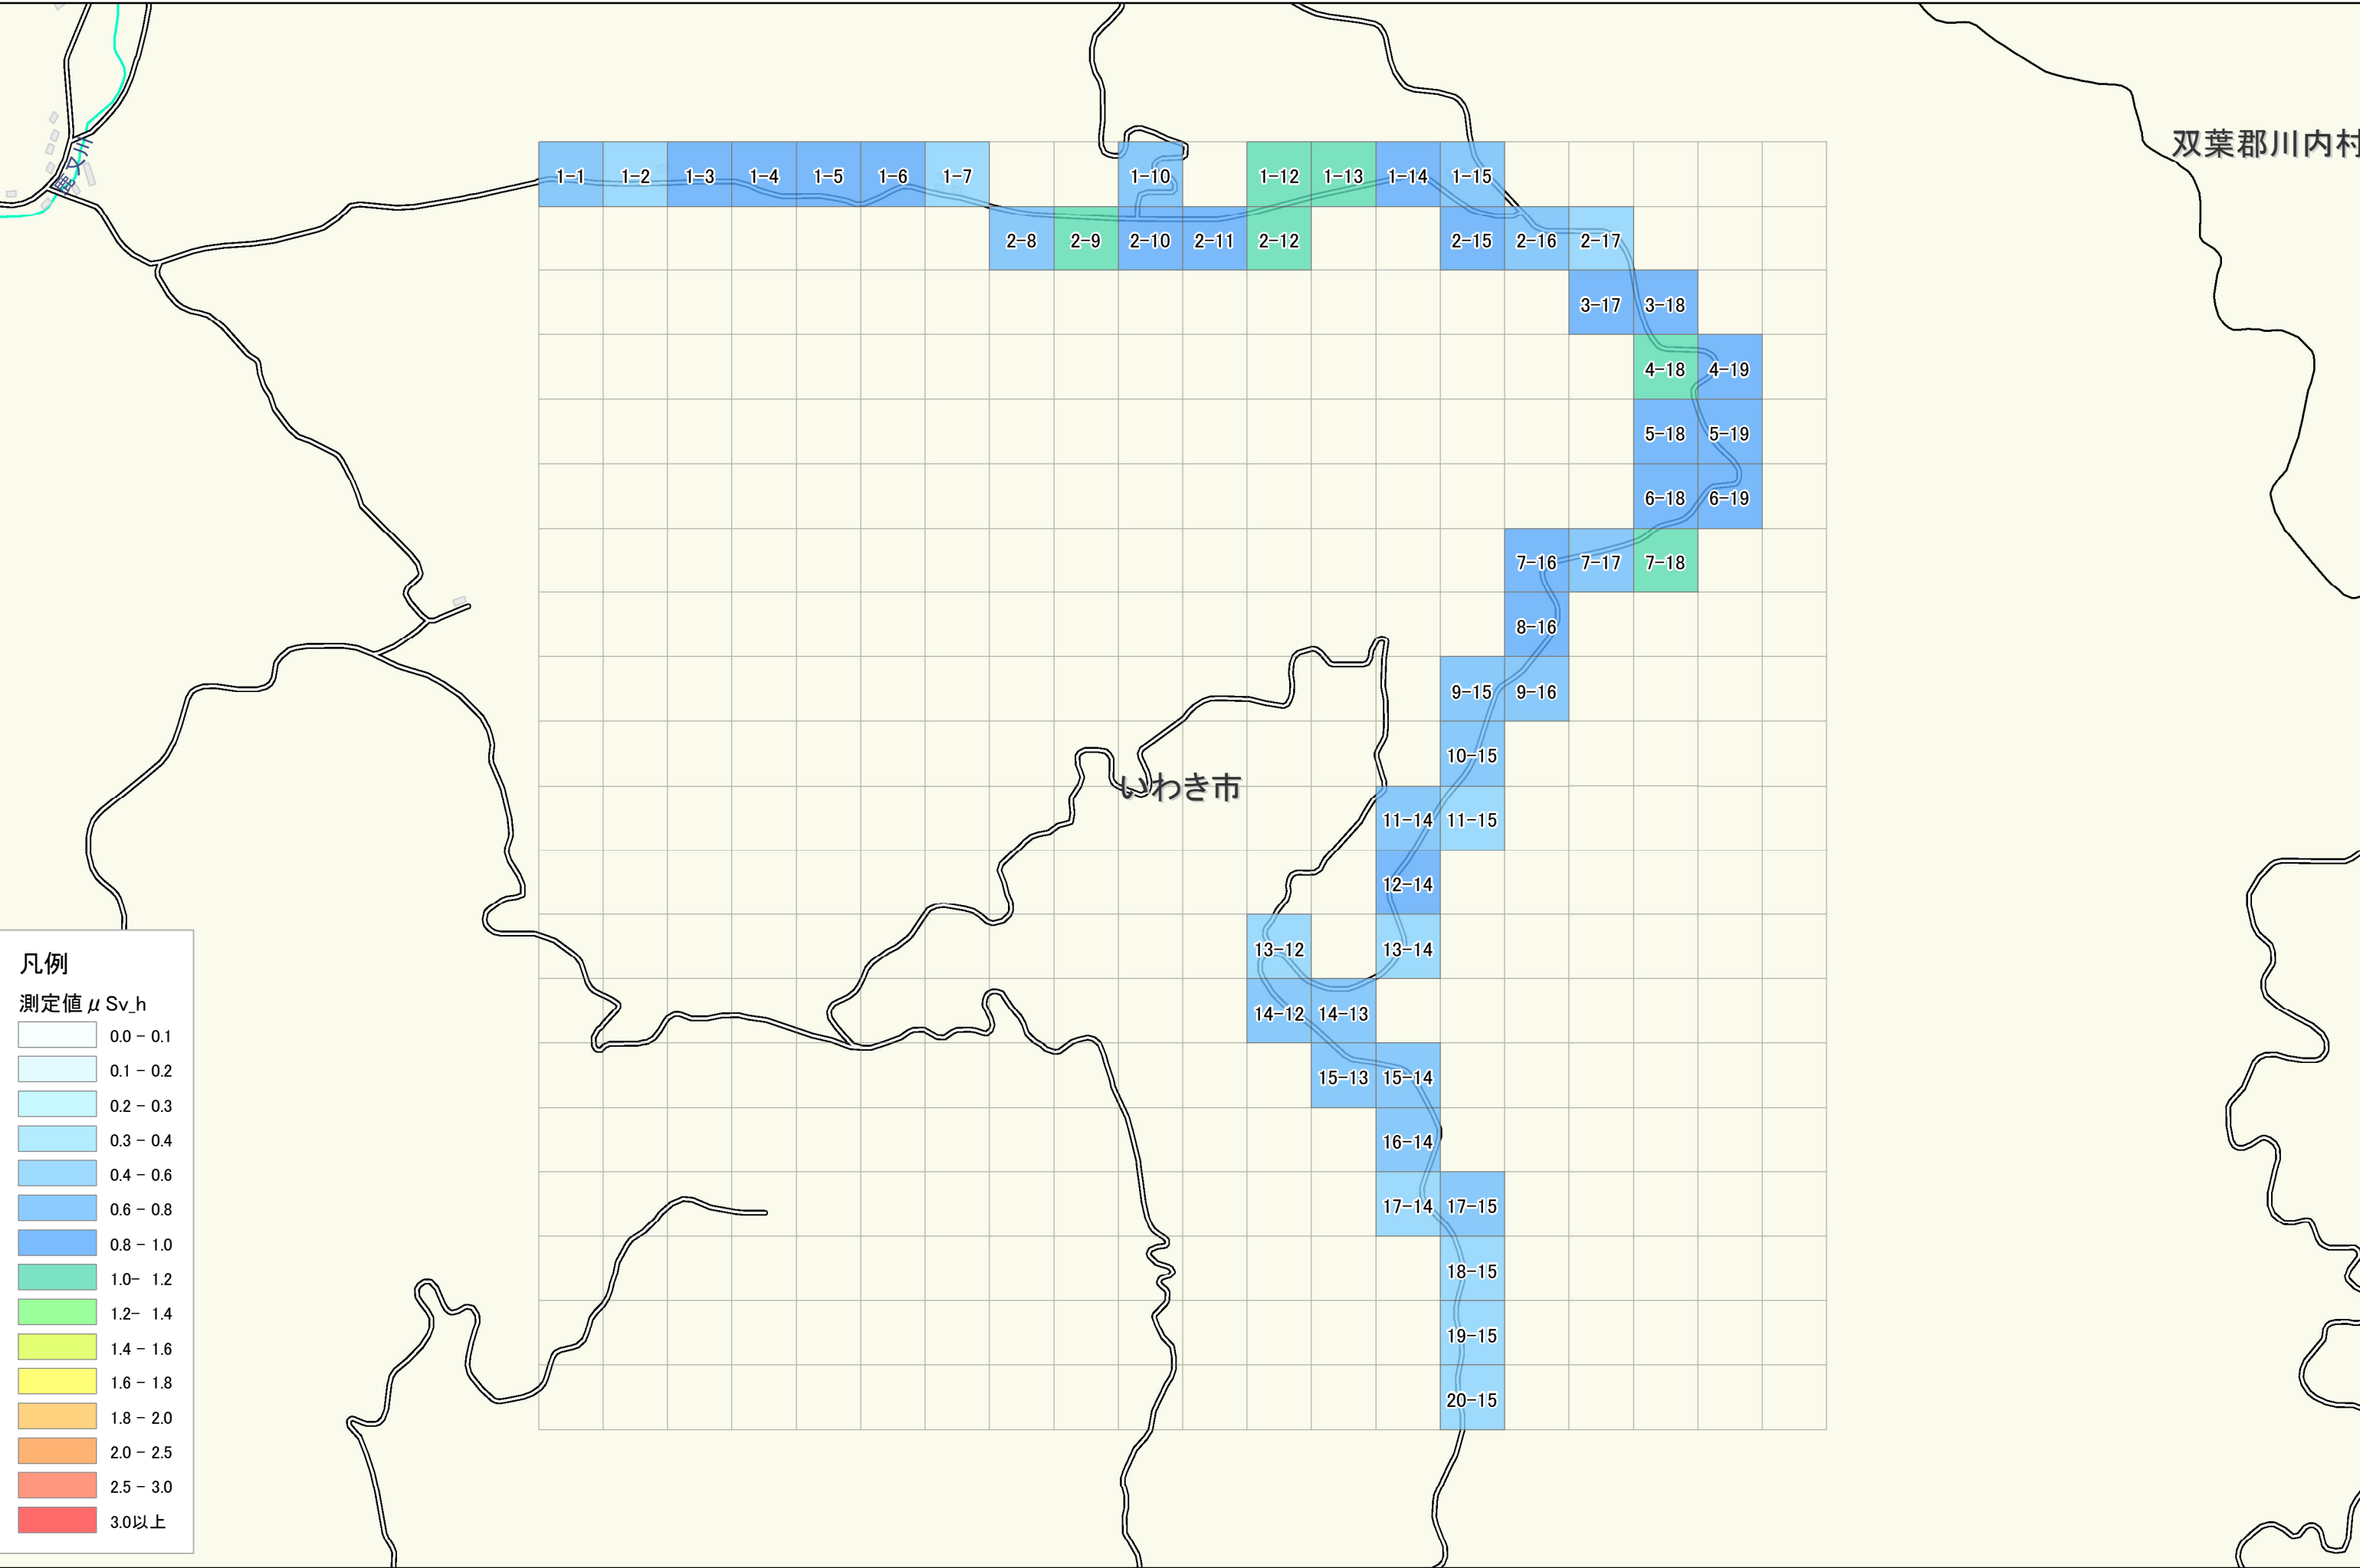

いわき市

川前町下桶売志田名付近

2km × 2km

1:9,000

双葉郡川内村

いわき市