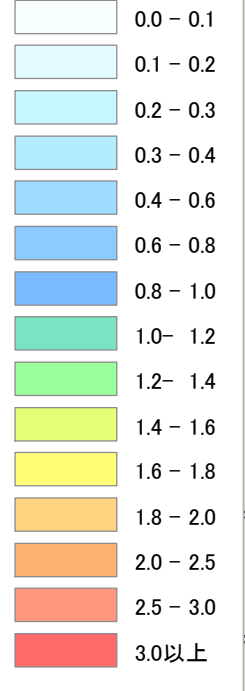

新地町

谷地小屋字菅ノ沢二付近

1km × 1km

1:6,000

凡例

測定値 μSv_h

相馬郡新地町