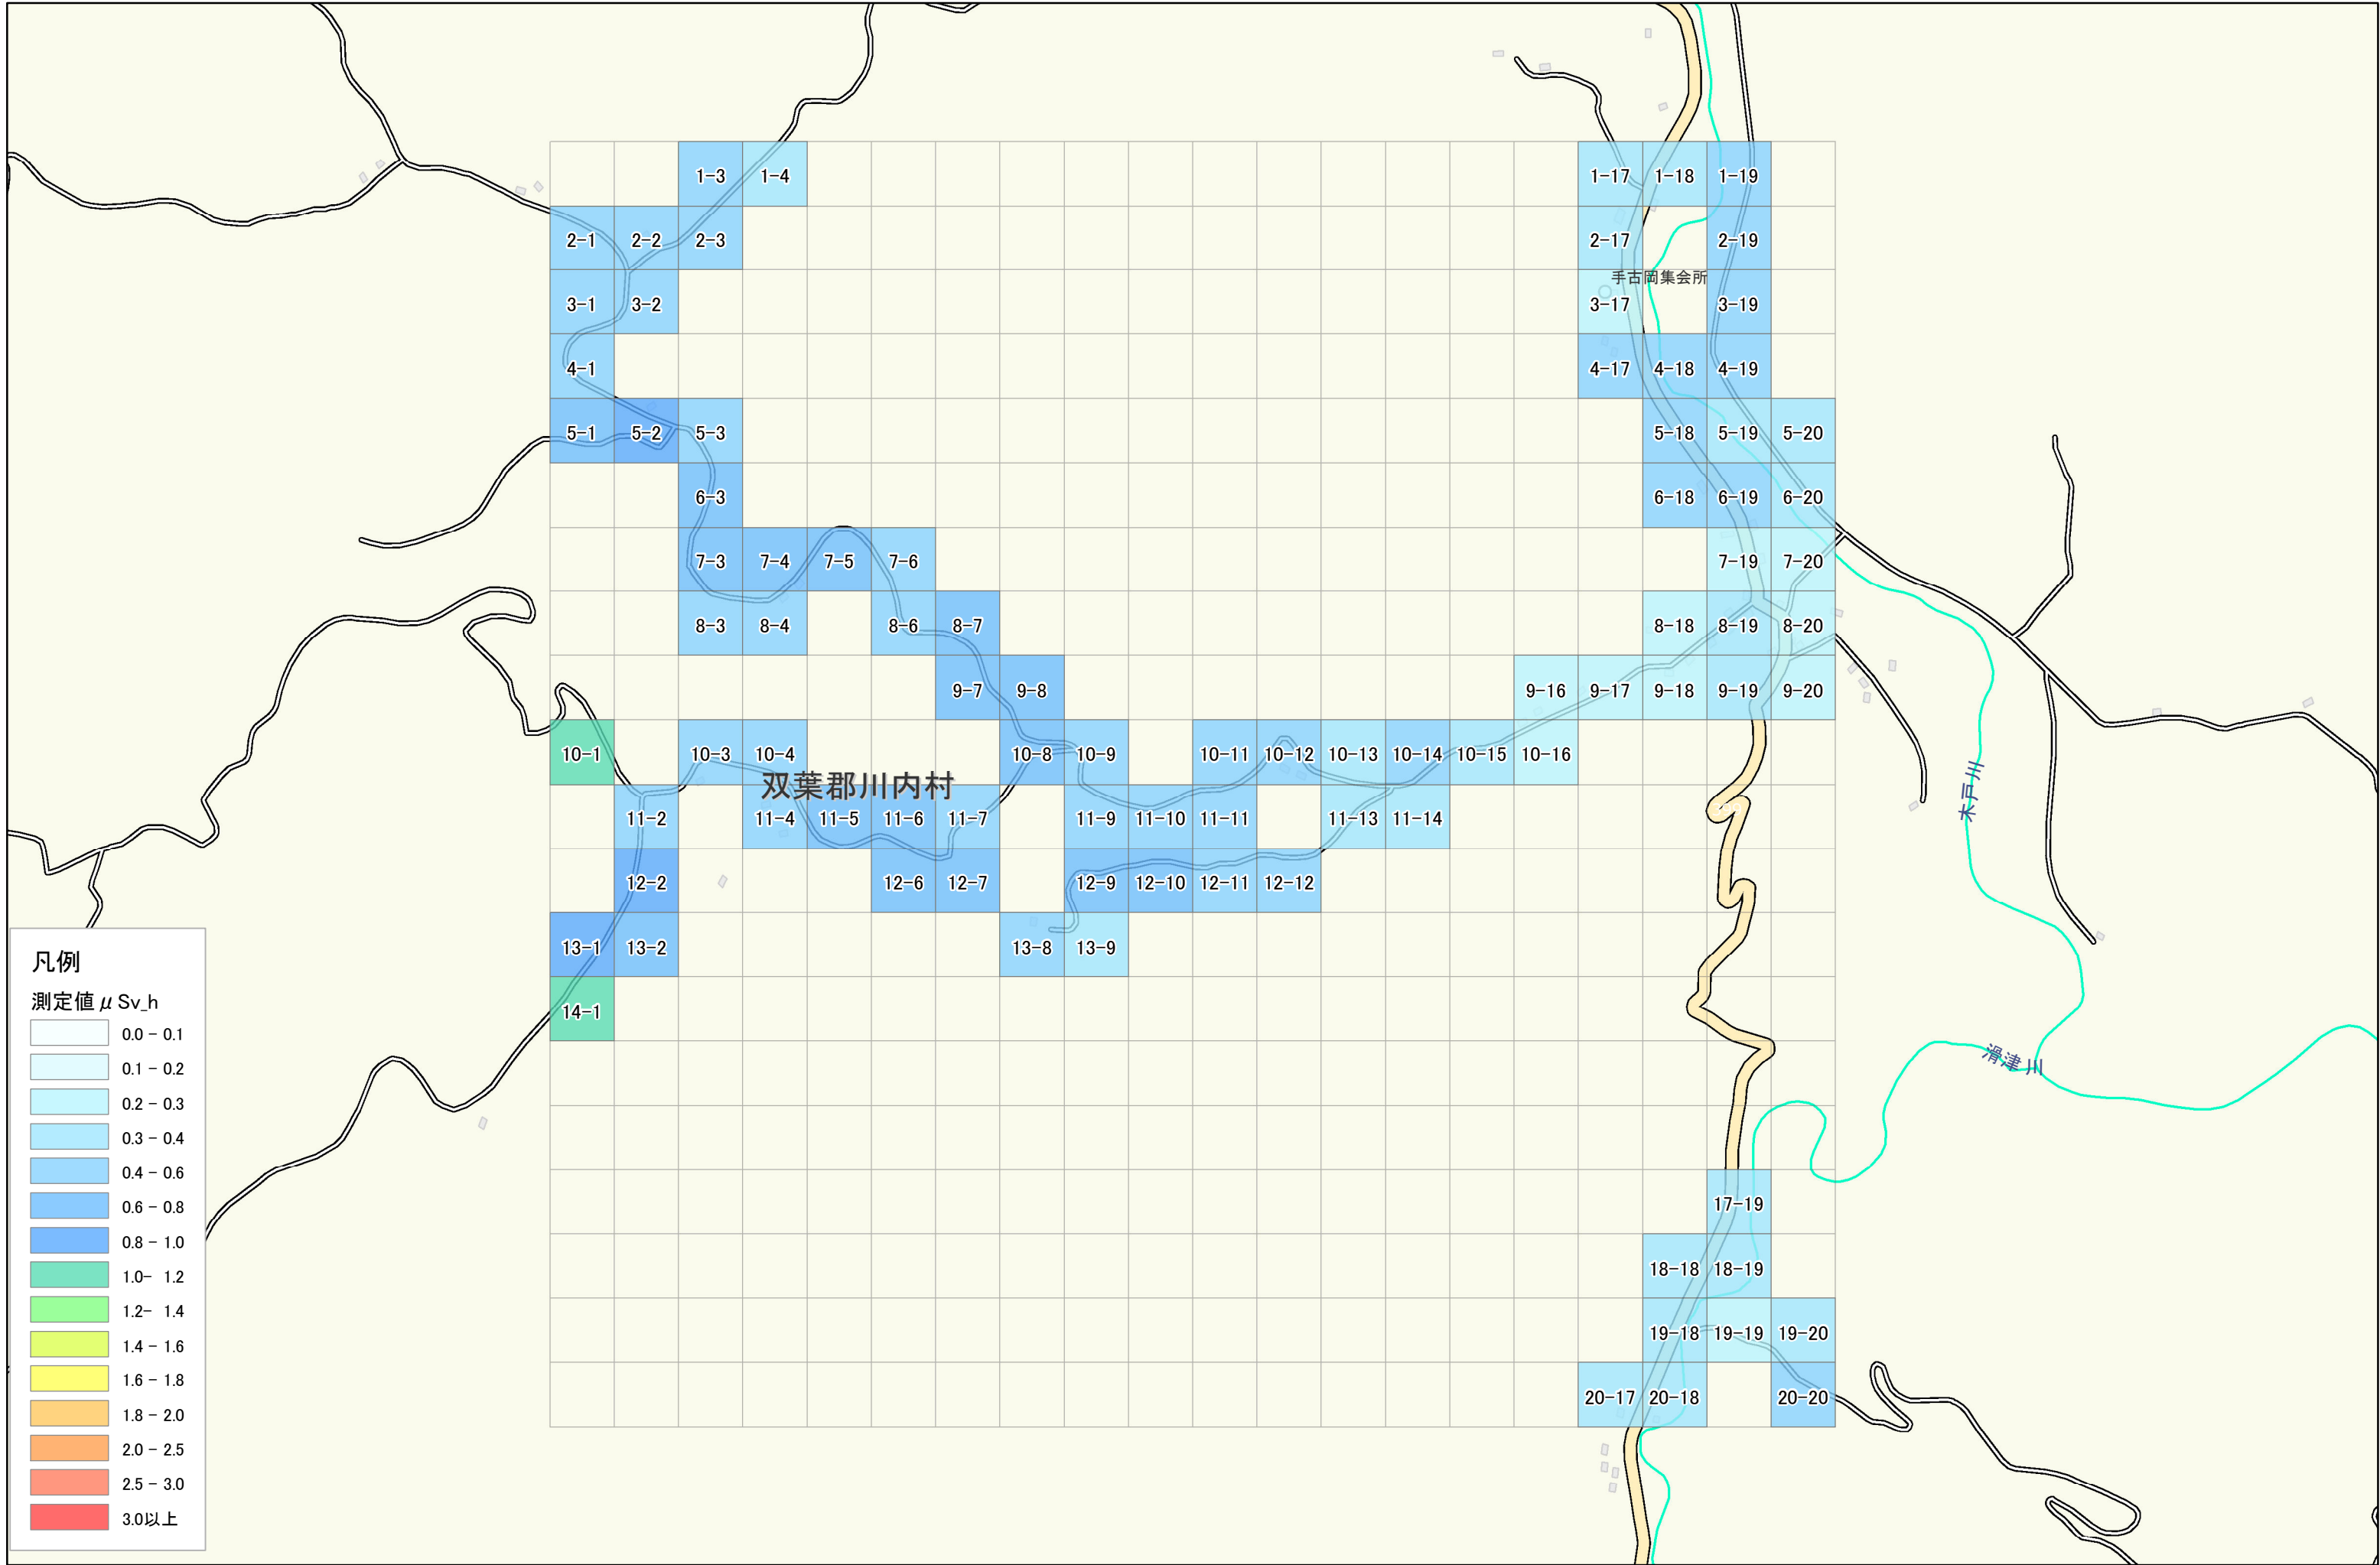

川内村

下川内手古岡付近

2km × 2km

1:9,000

凡例

測定値  $\mu\text{Sv}_h$

0.0 - 0.1
0.1 - 0.2
0.2 - 0.3
0.3 - 0.4
0.4 - 0.6
0.6 - 0.8
0.8 - 1.0
1.0 - 1.2
1.2 - 1.4
1.4 - 1.6
1.6 - 1.8
1.8 - 2.0
2.0 - 2.5
2.5 - 3.0
3.0以上

双葉郡川内村

手古岡集会所

木戸川

滑津川