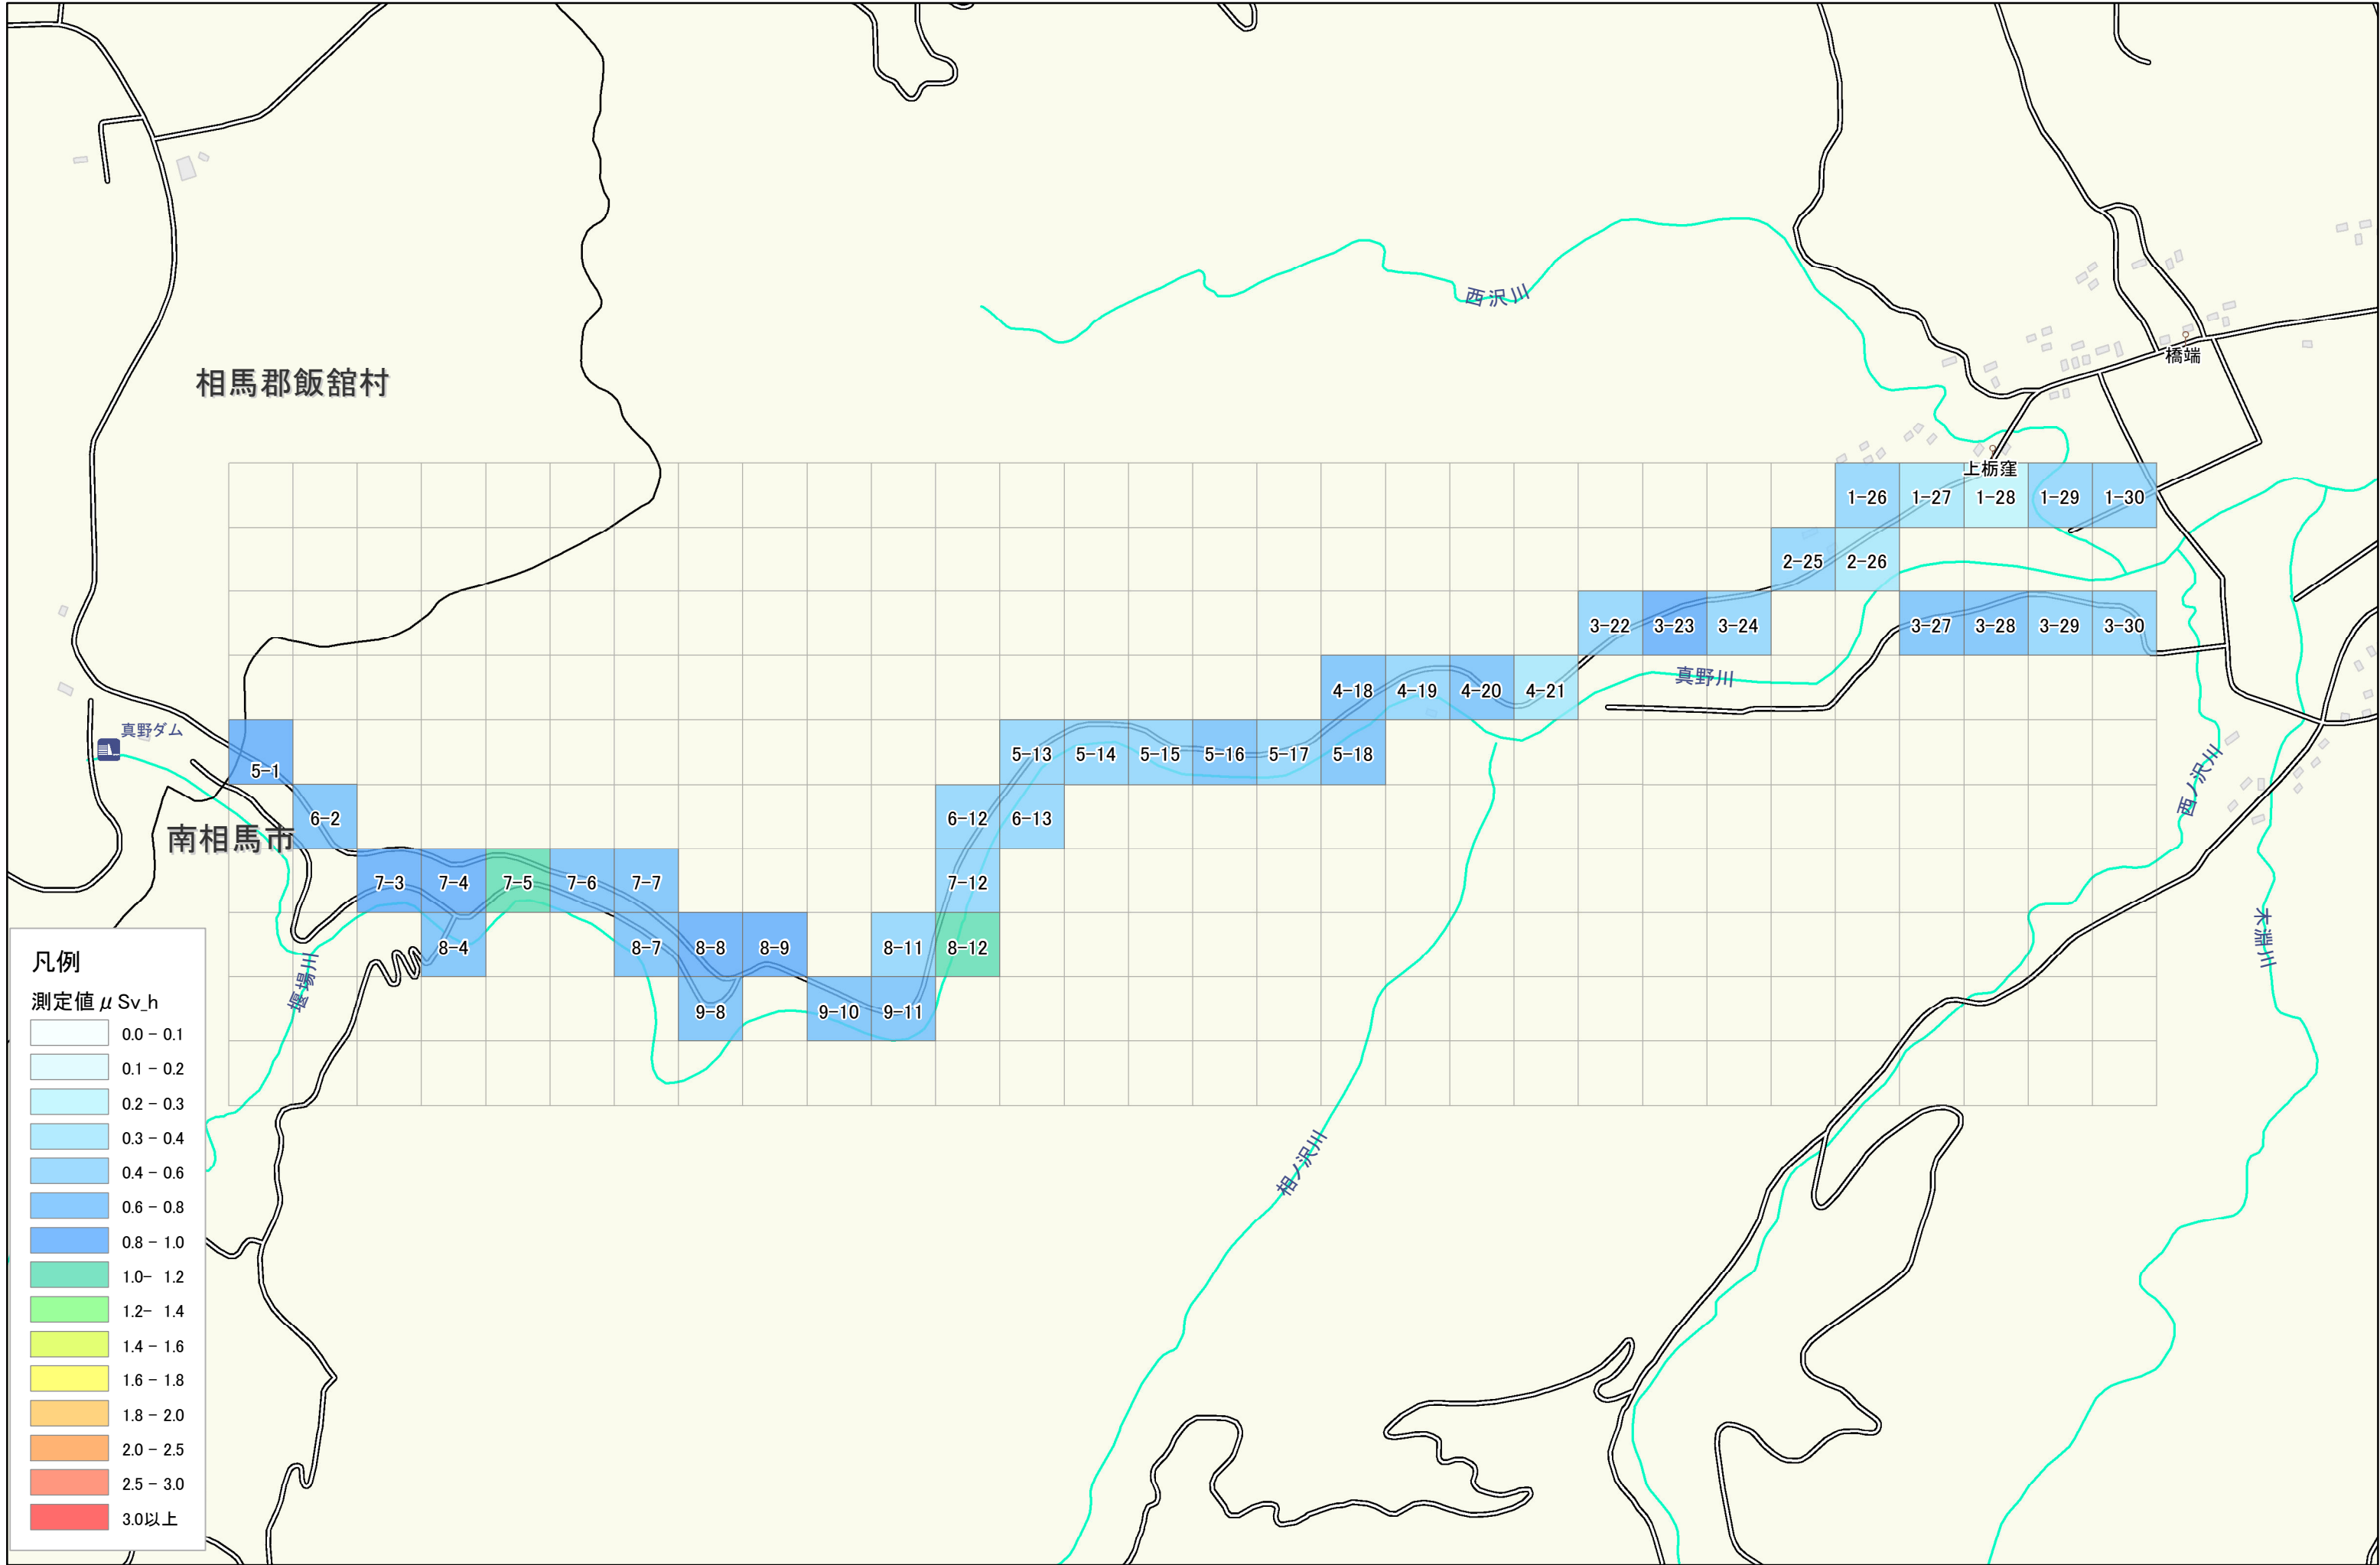

南相馬市

鹿島区上栢窪石湊付近

1km × 3km

1:9,000

凡例

測定値 μSv_h

0.0 - 0.1
0.1 - 0.2
0.2 - 0.3
0.3 - 0.4
0.4 - 0.6
0.6 - 0.8
0.8 - 1.0
1.0 - 1.2
1.2 - 1.4
1.4 - 1.6
1.6 - 1.8
1.8 - 2.0
2.0 - 2.5
2.5 - 3.0
3.0以上