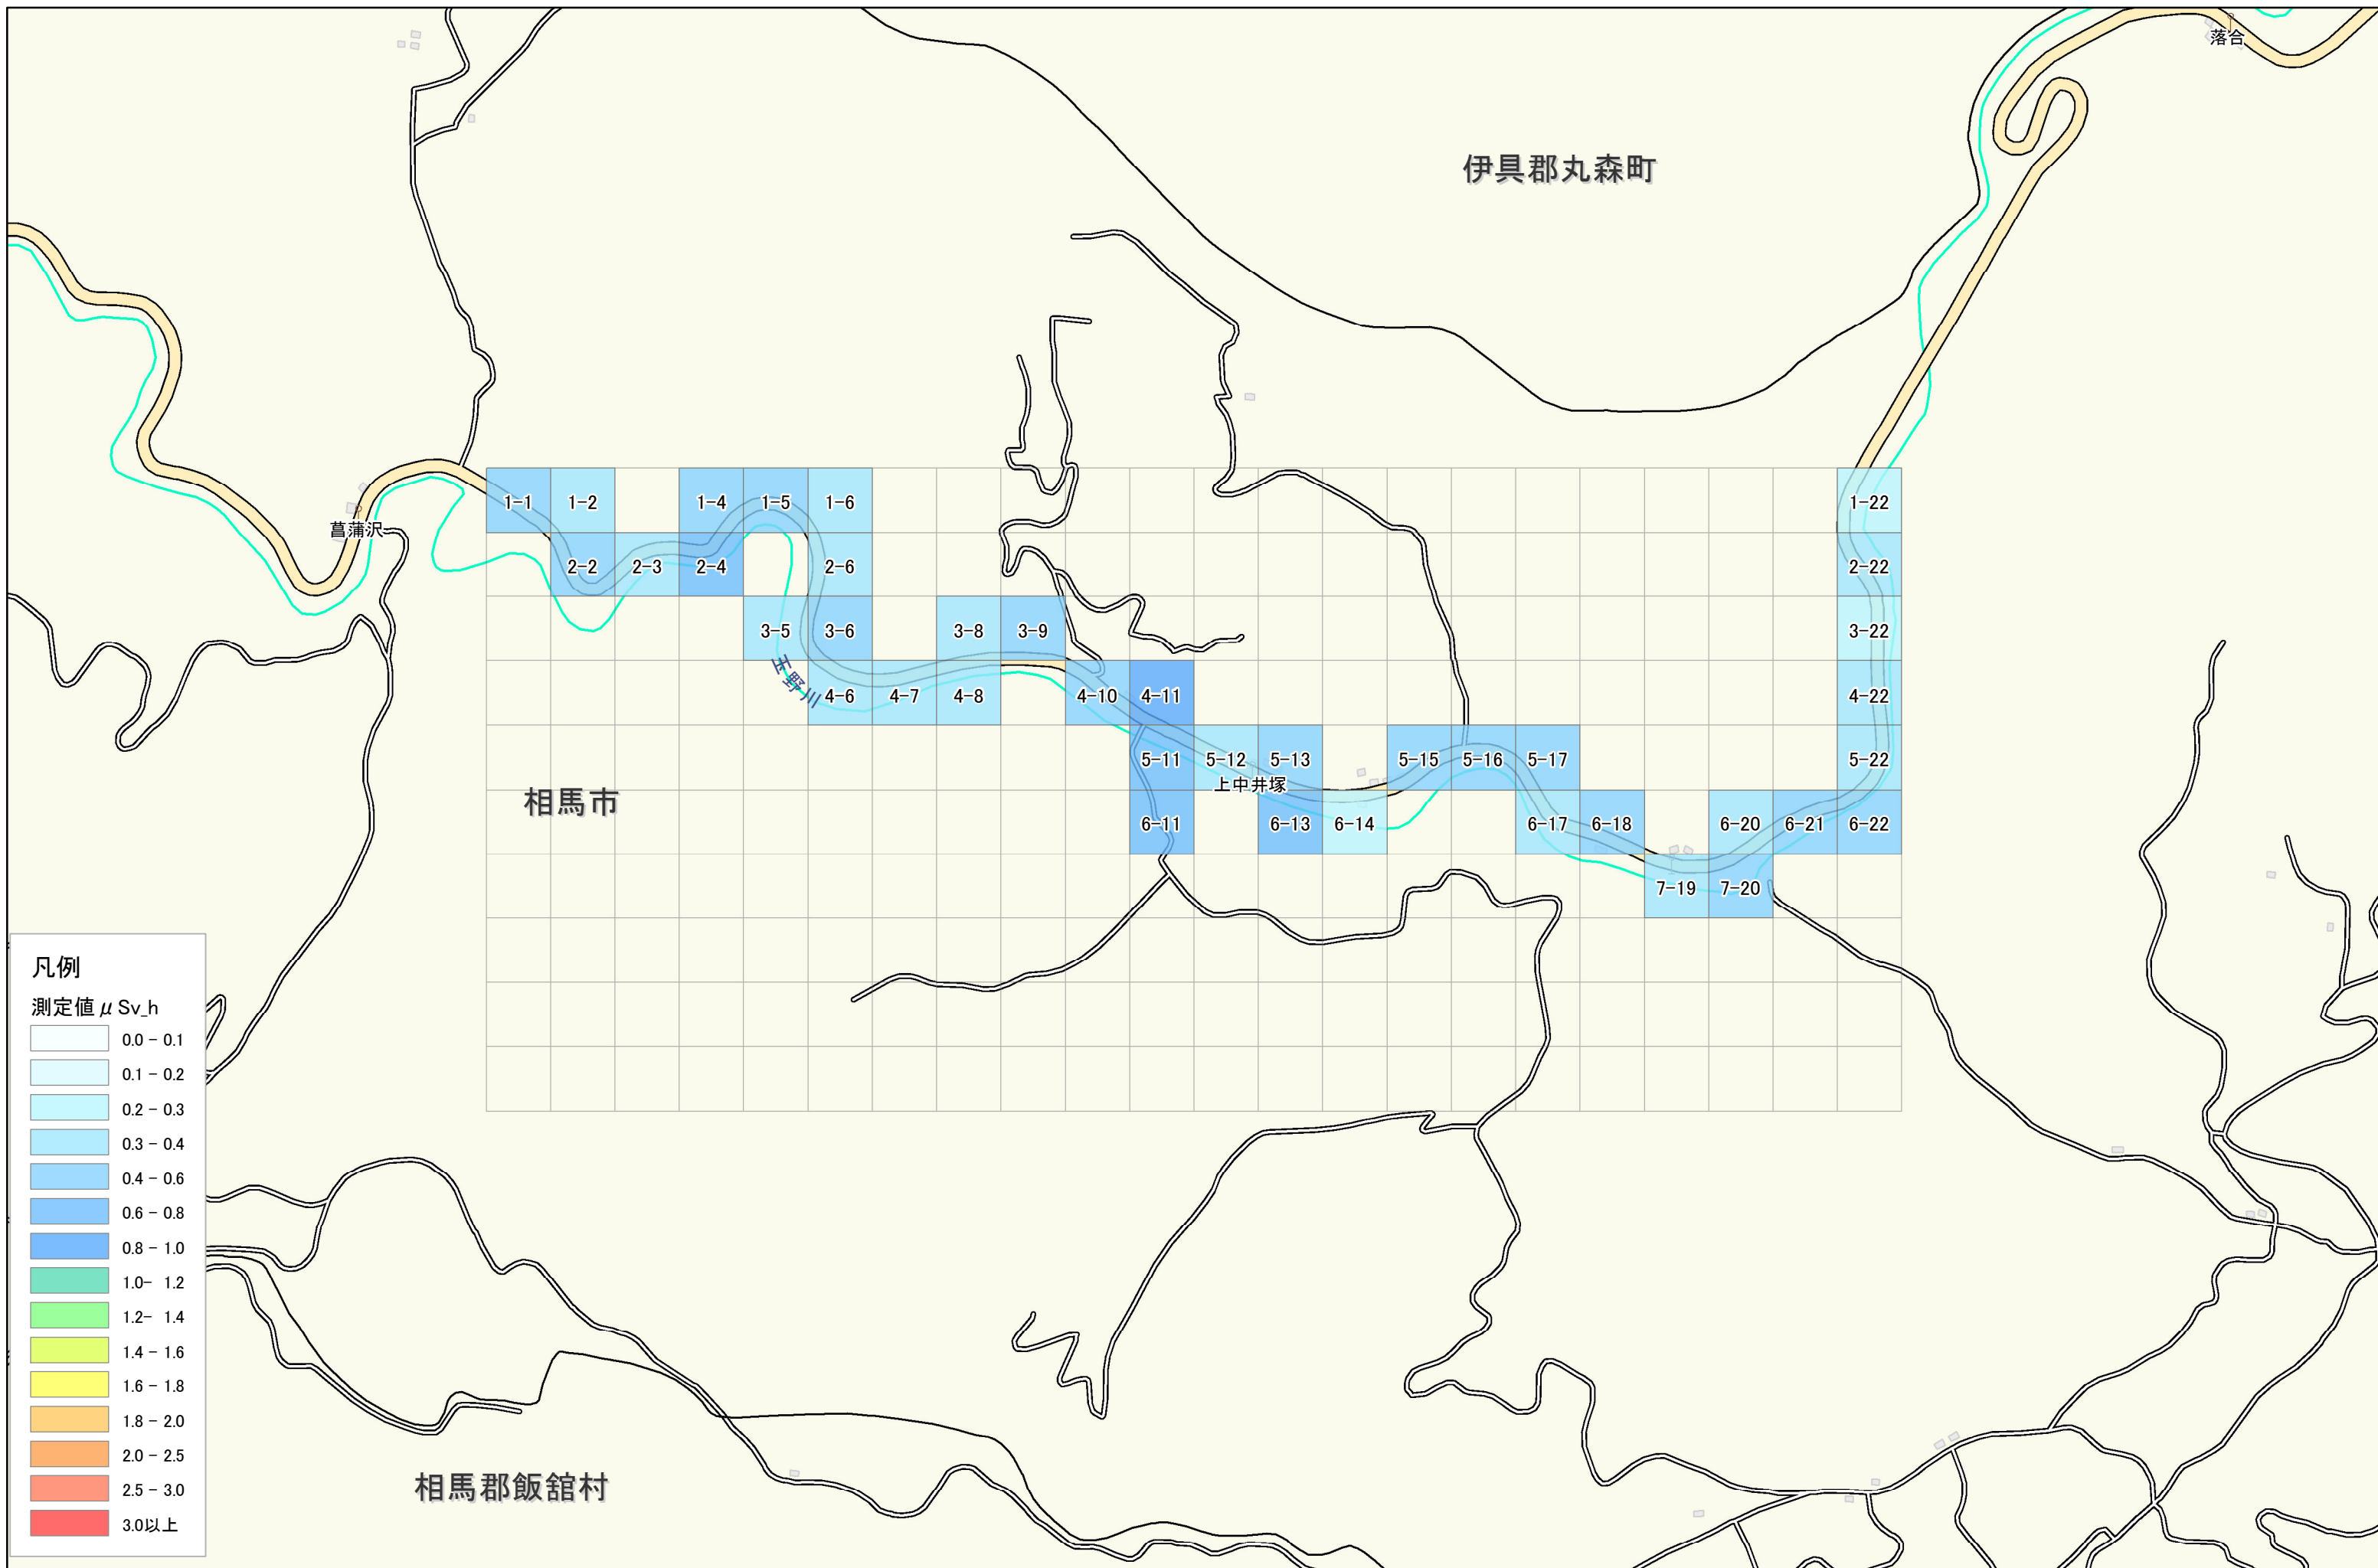

相馬市

山上中井塚付近

1km × 2.2km

1:9,000

葛蒲沢

落合

伊具郡丸森町

相馬市

山上中井塚

相馬郡飯舘村

凡例

測定値 μSv_h