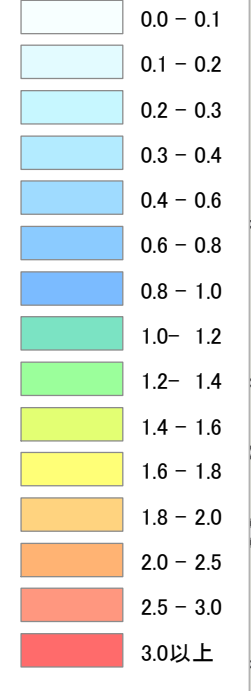

矢吹町

田内435付近

1km × 1km

1:6,000

凡例

測定値 μSv_h

岩瀬郡天栄村

田内集落農事集会所