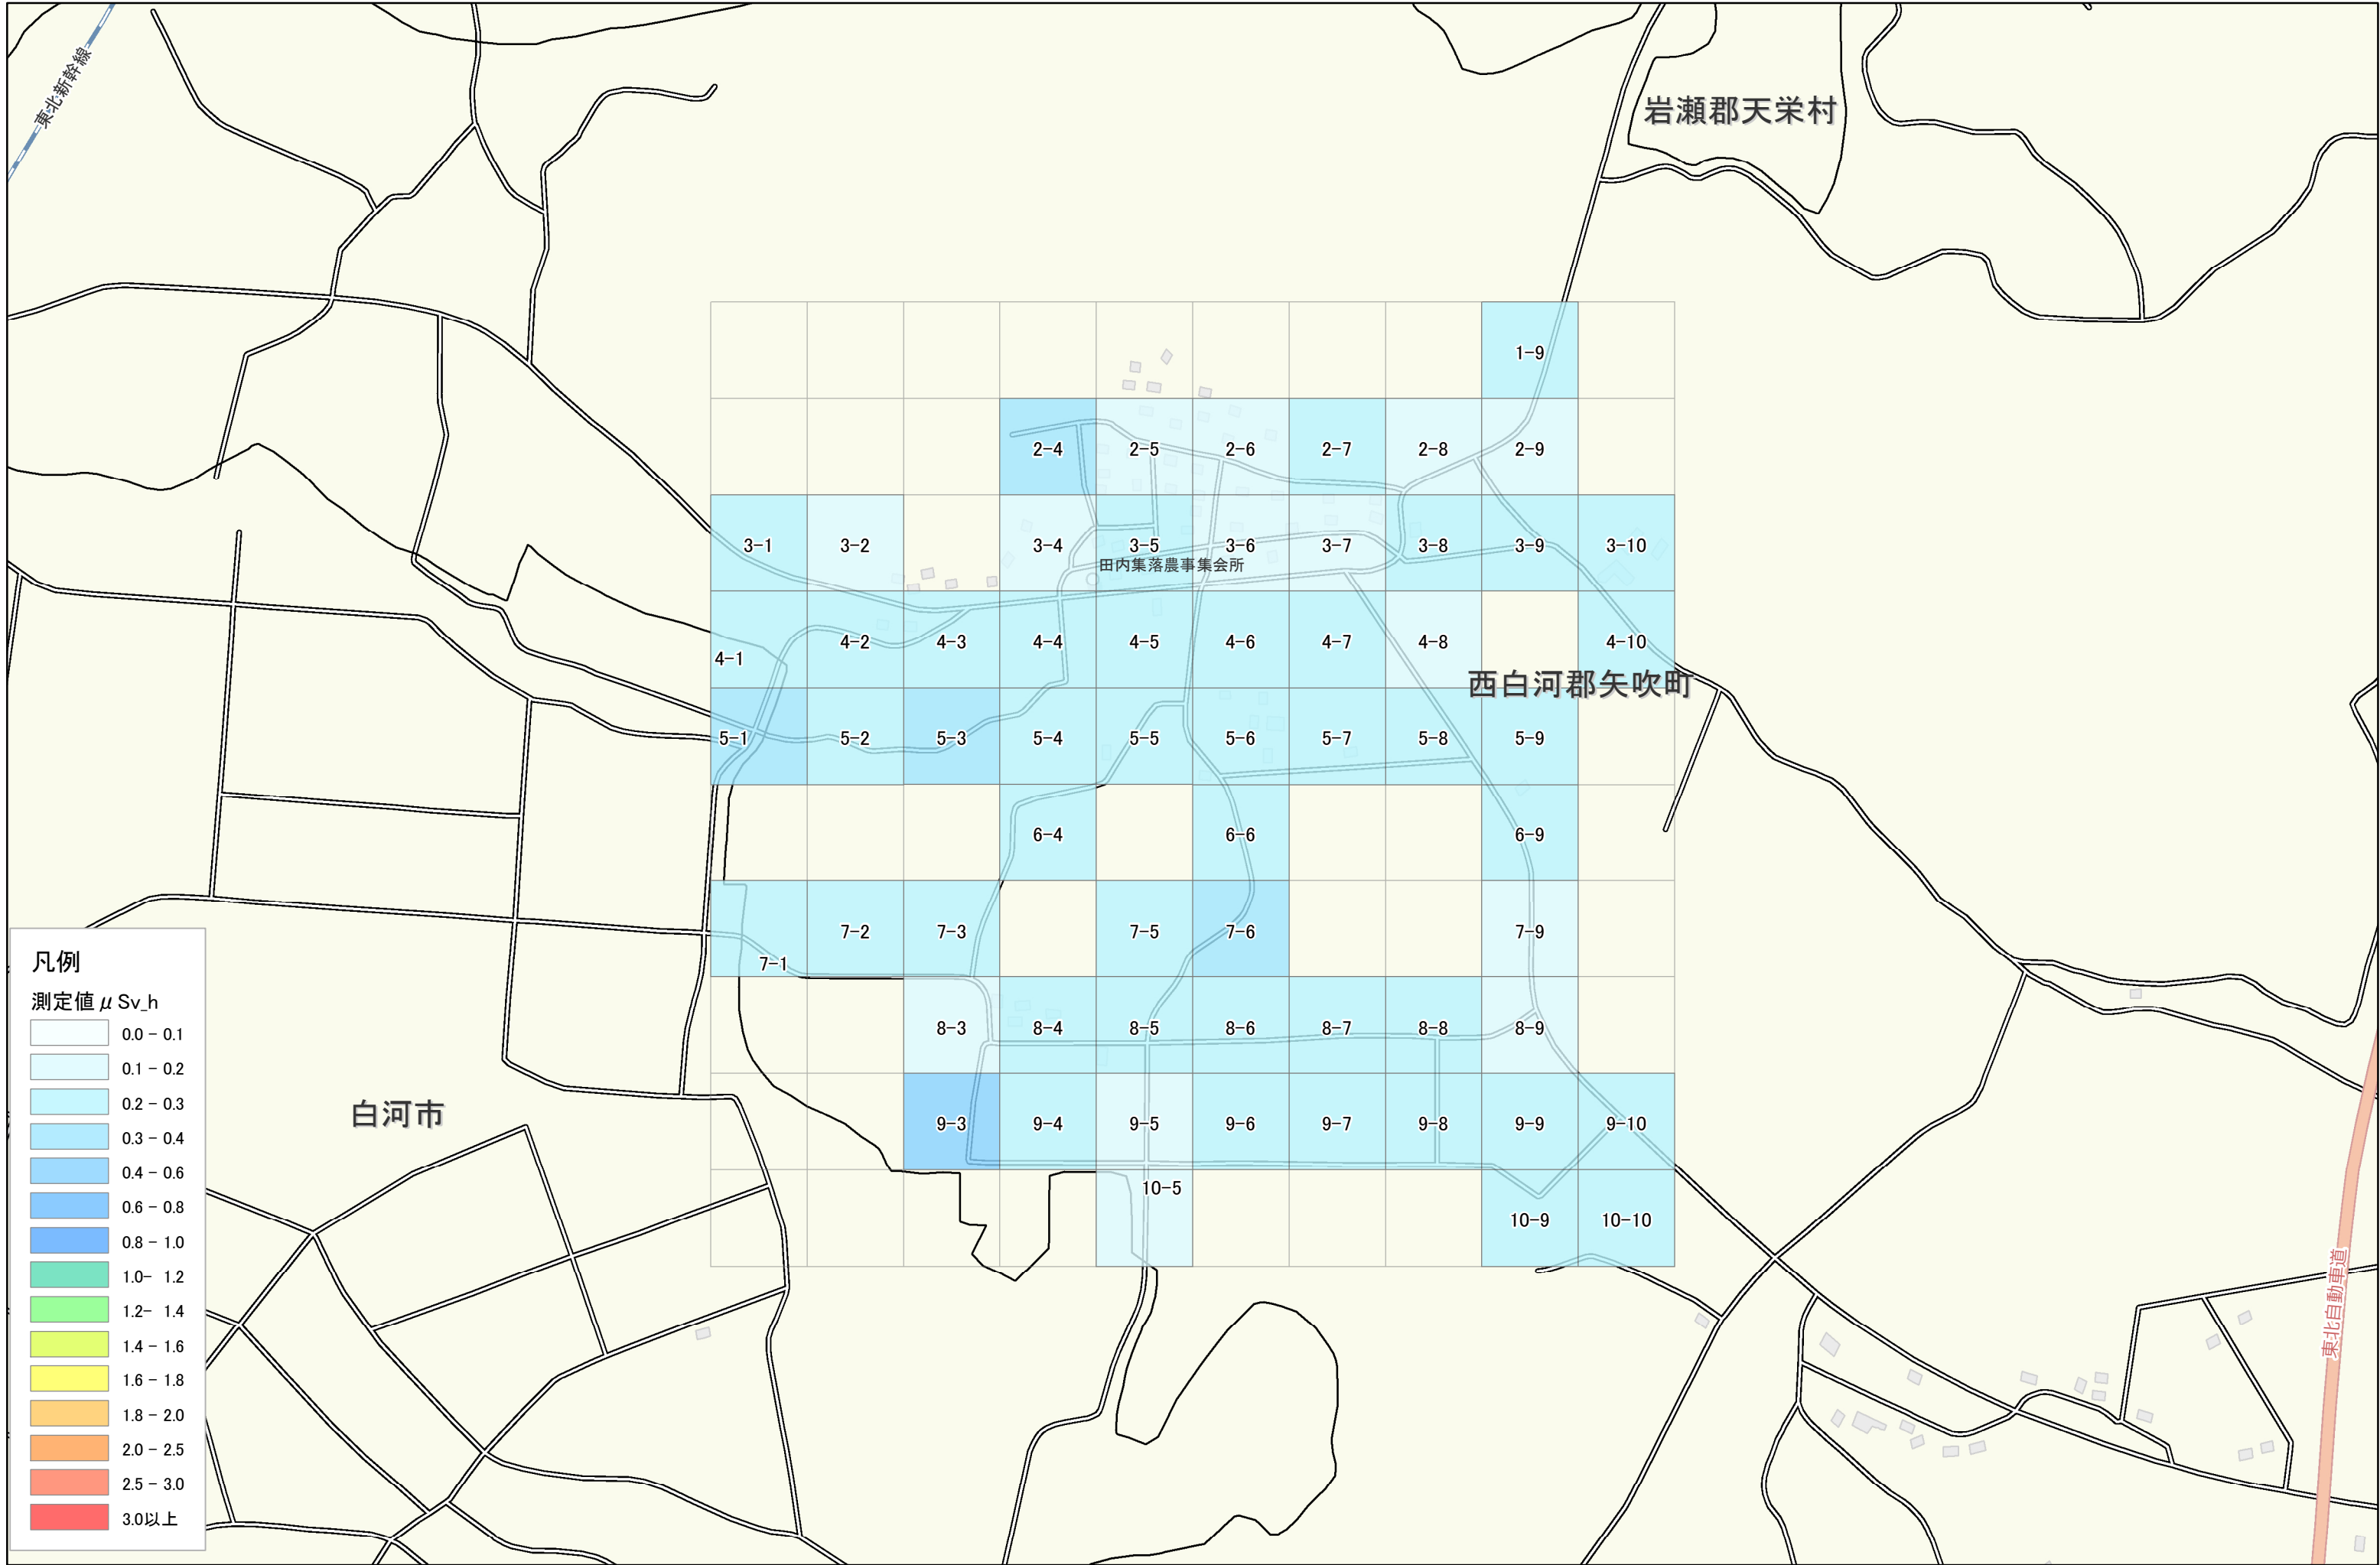

矢吹町

田内435付近

1km × 1km

1:6,000

凡例

測定値 μSv_h

岩瀬郡天栄村

田内集落農事集会所

西白河郡矢吹町

白河市

東北自動車道