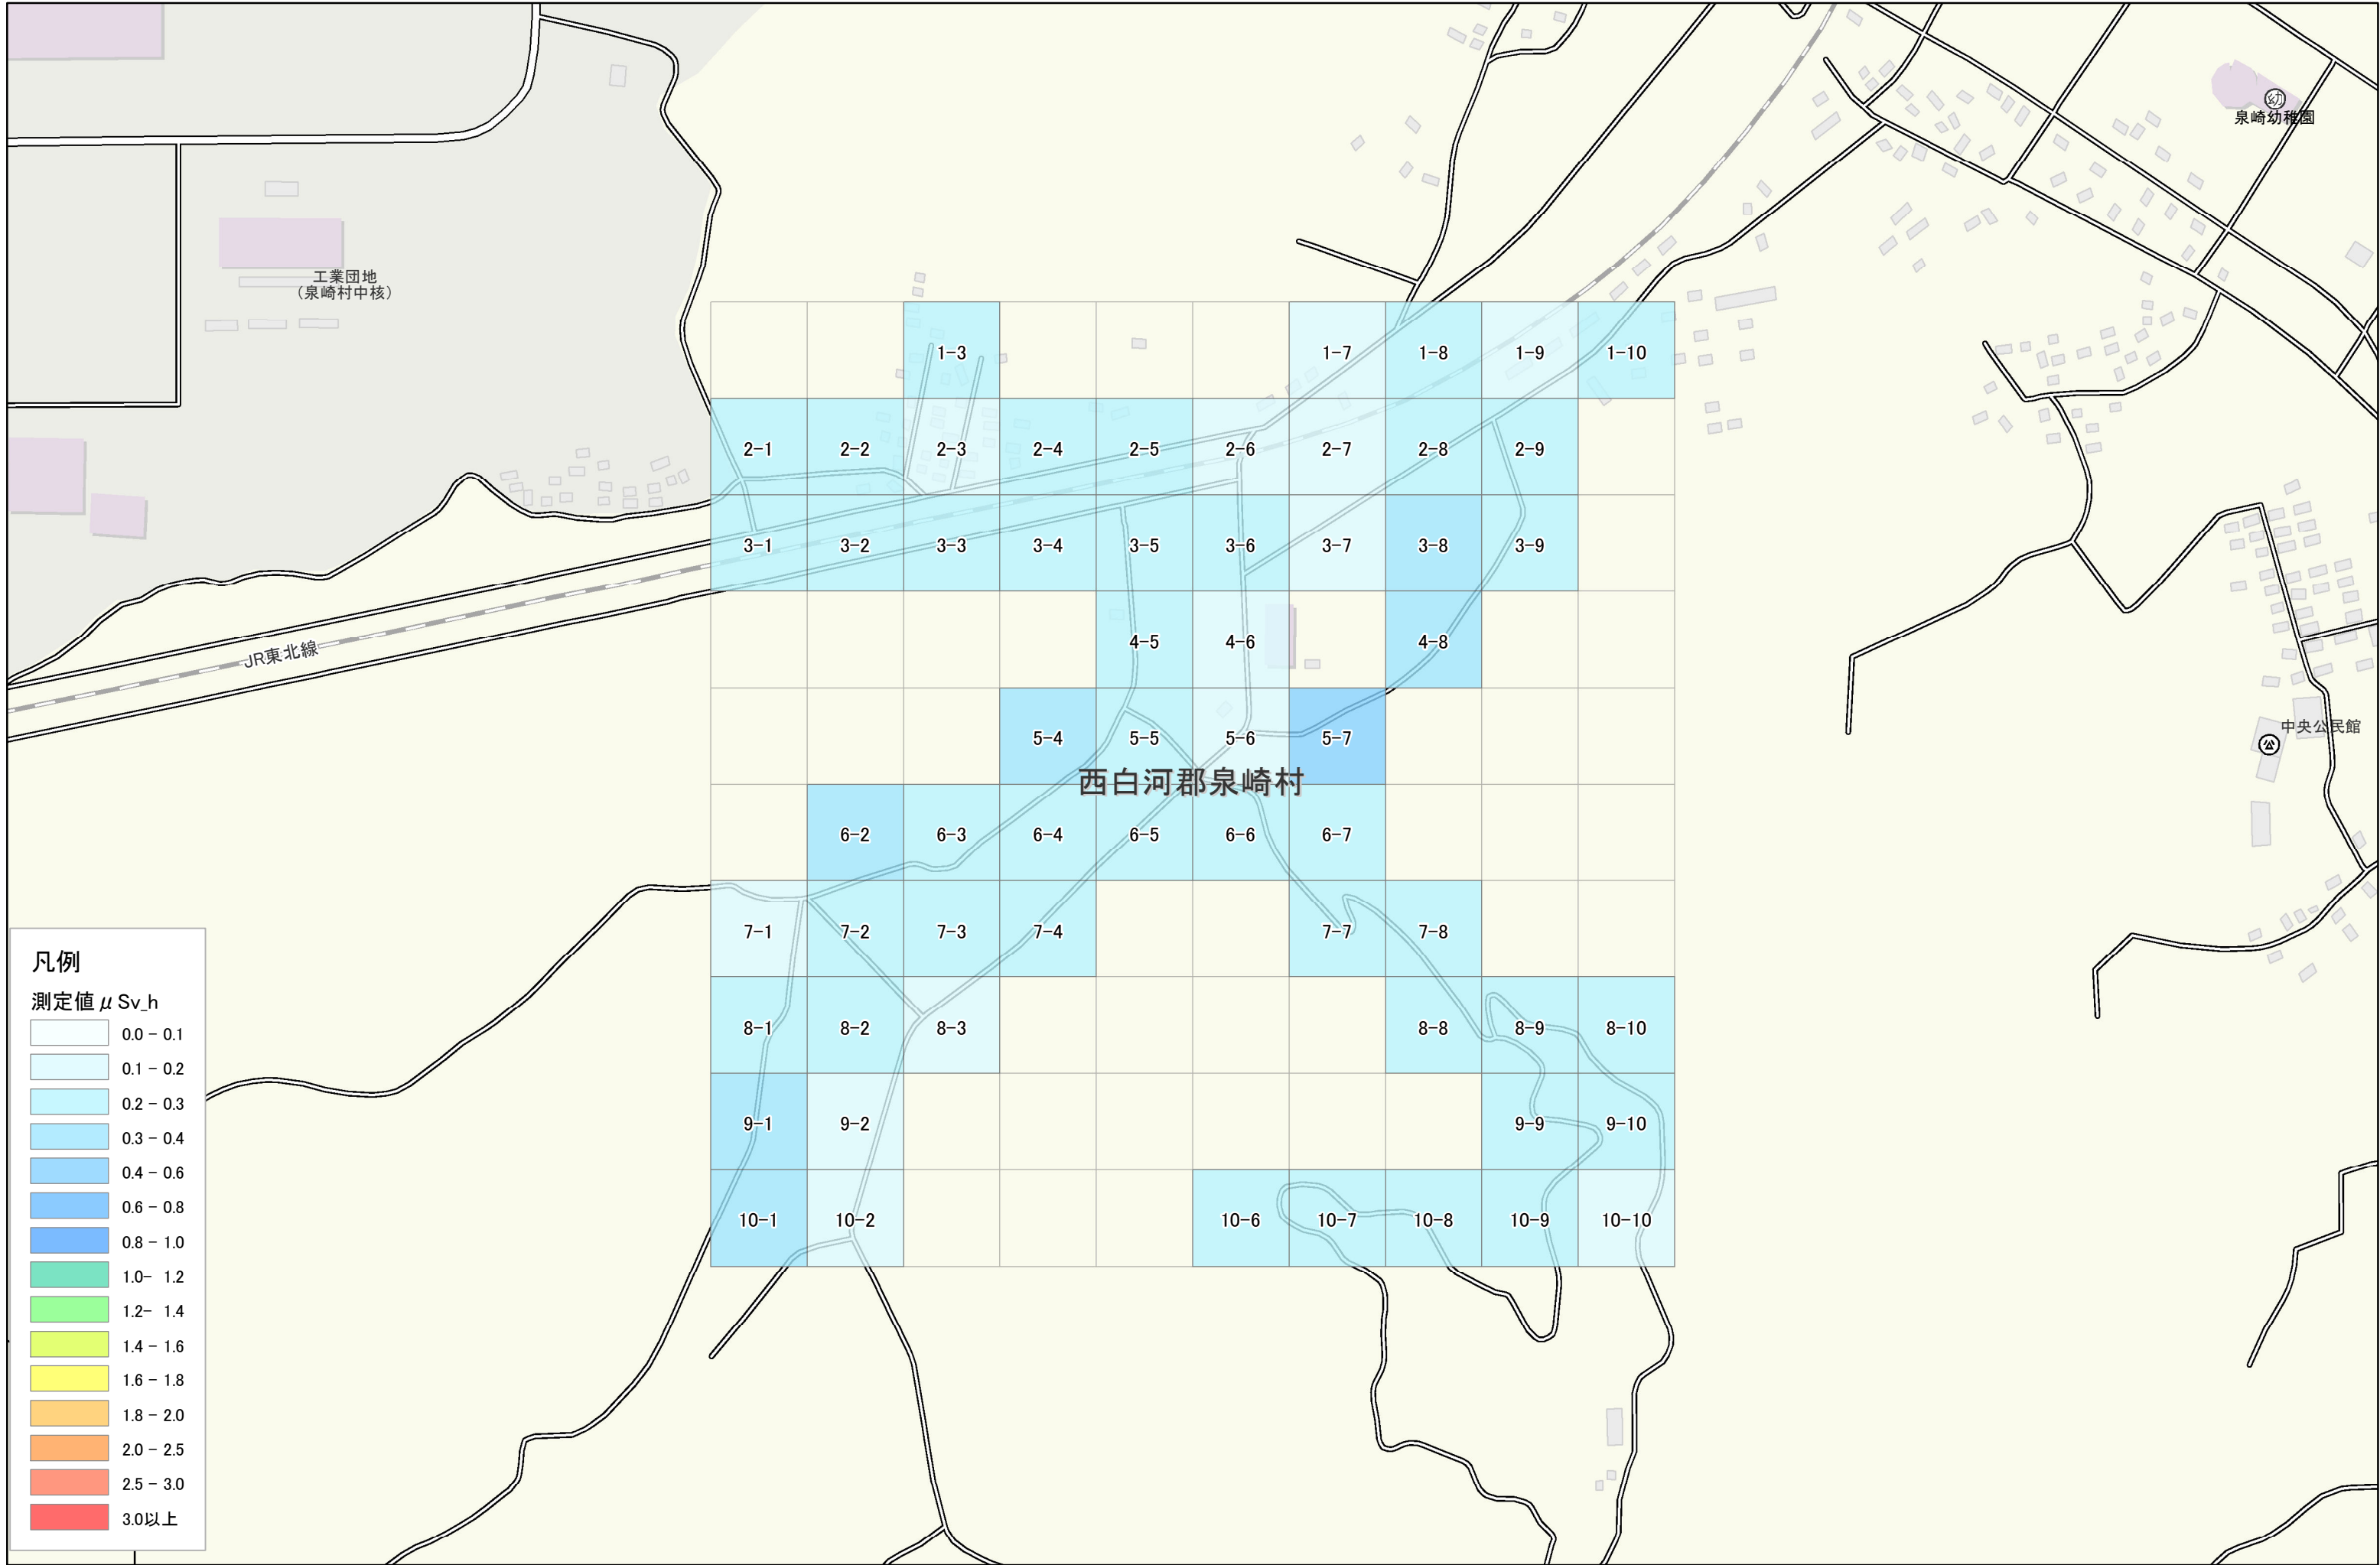

泉崎村

泉崎京塚付近

1km × 1km

1:6,000

凡例

測定値 μSv_h