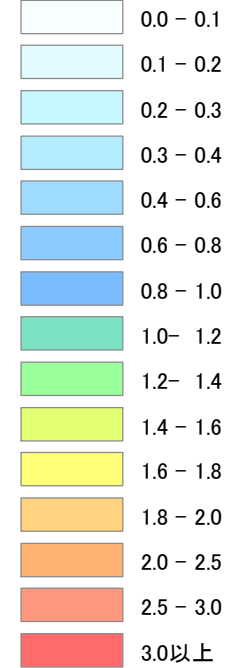

西郷村

羽太木落場付近

2km × 2km

1:9,000

凡例

測定値 μSv_h

下羽太住宅前