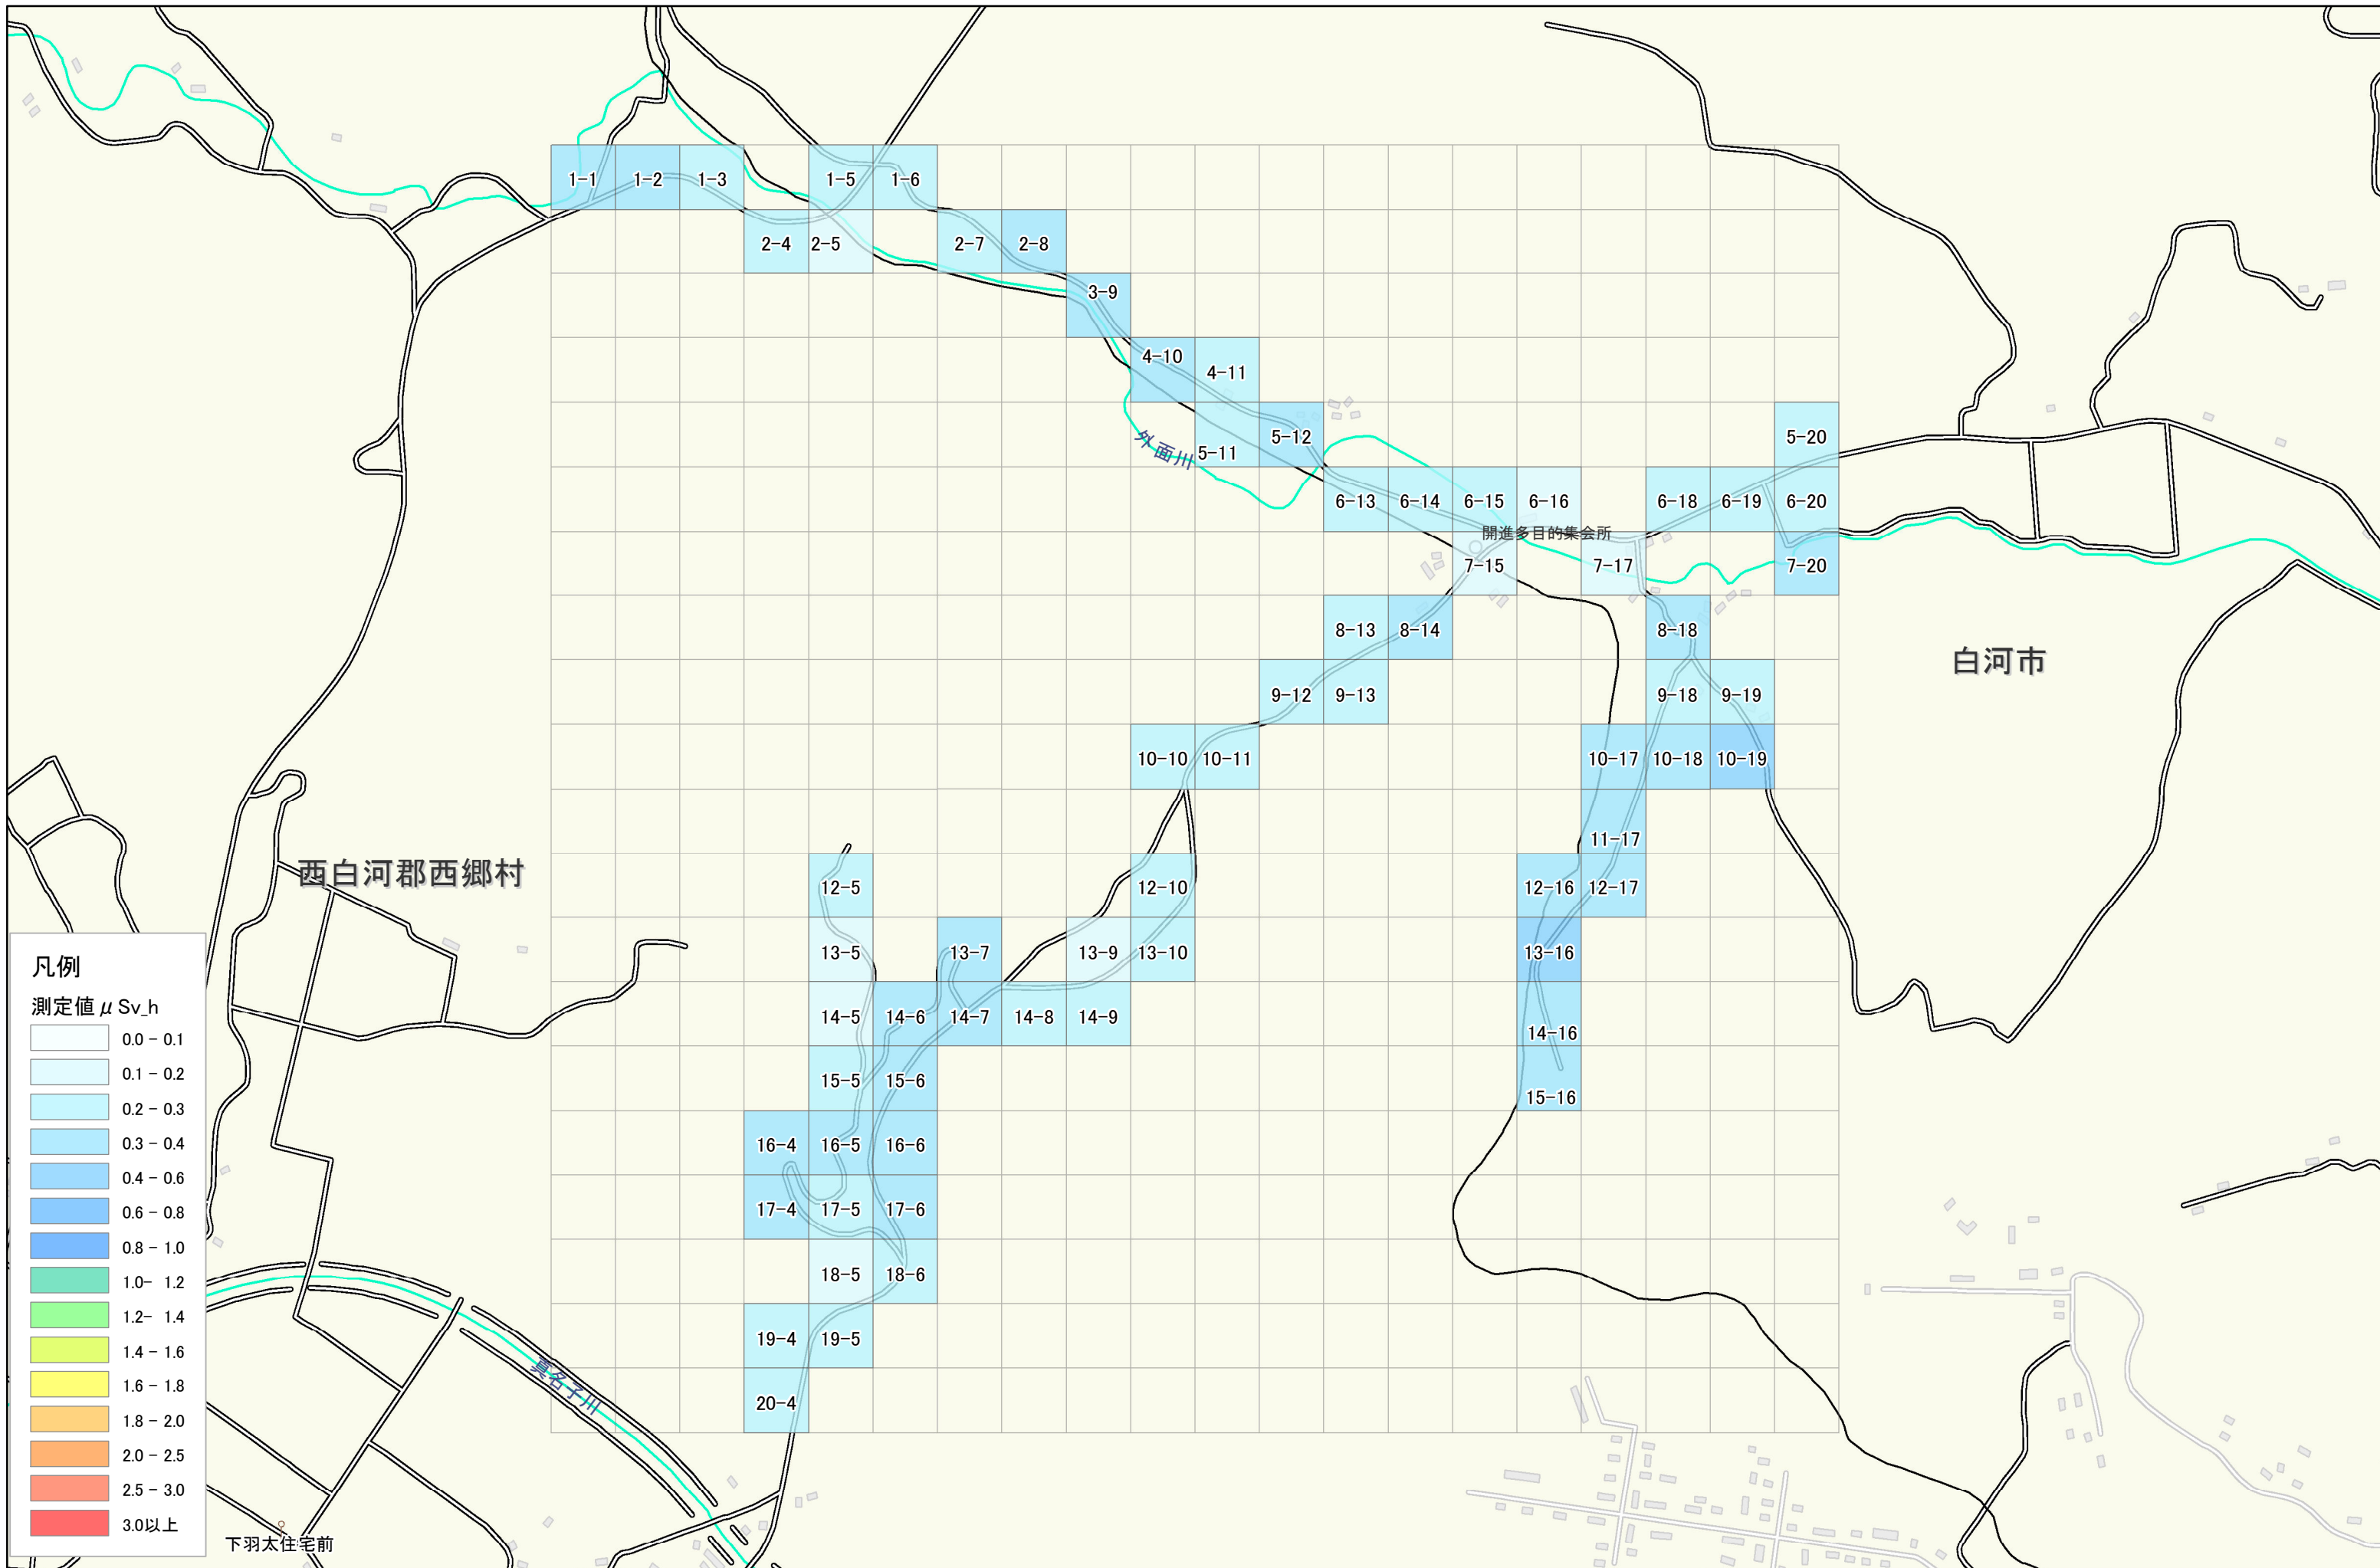

西郷村

羽太木落場付近

2km × 2km

1:9,000

凡例

測定値 μSv_h

下羽太住宅前