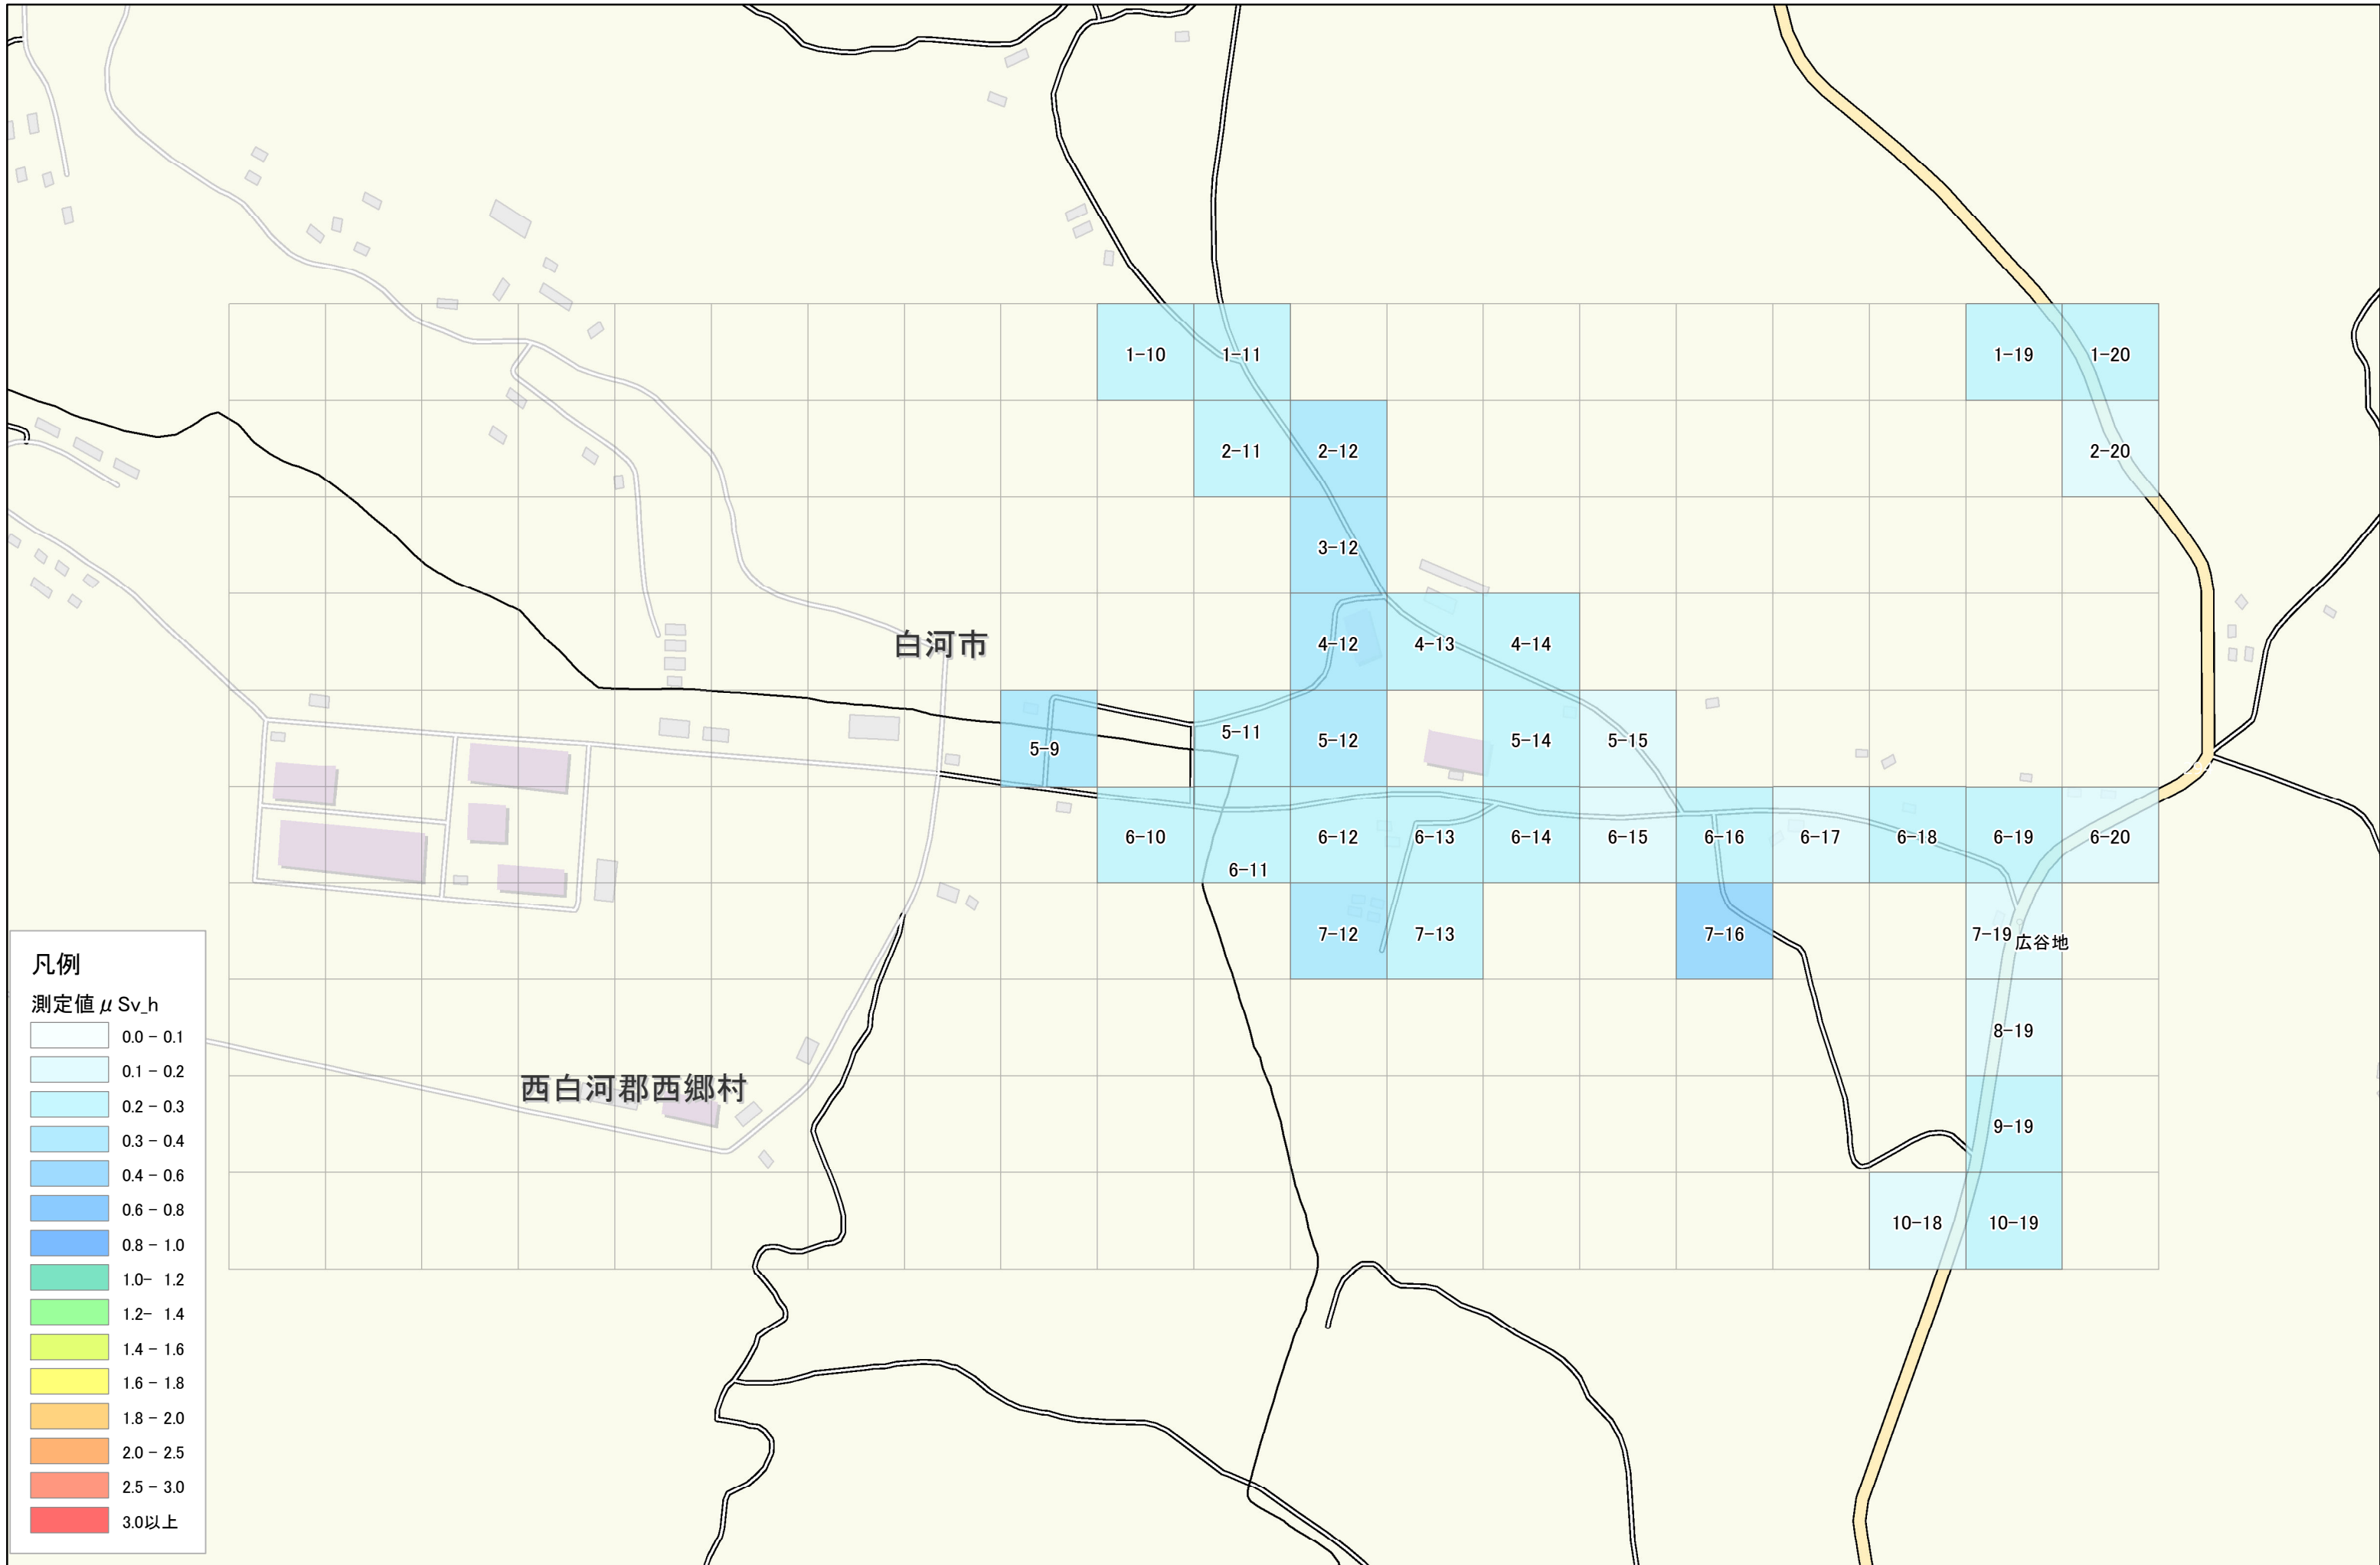

西郷村

長坂土生付近

1km × 2km

1:6,000

凡例

測定値 μSv_h