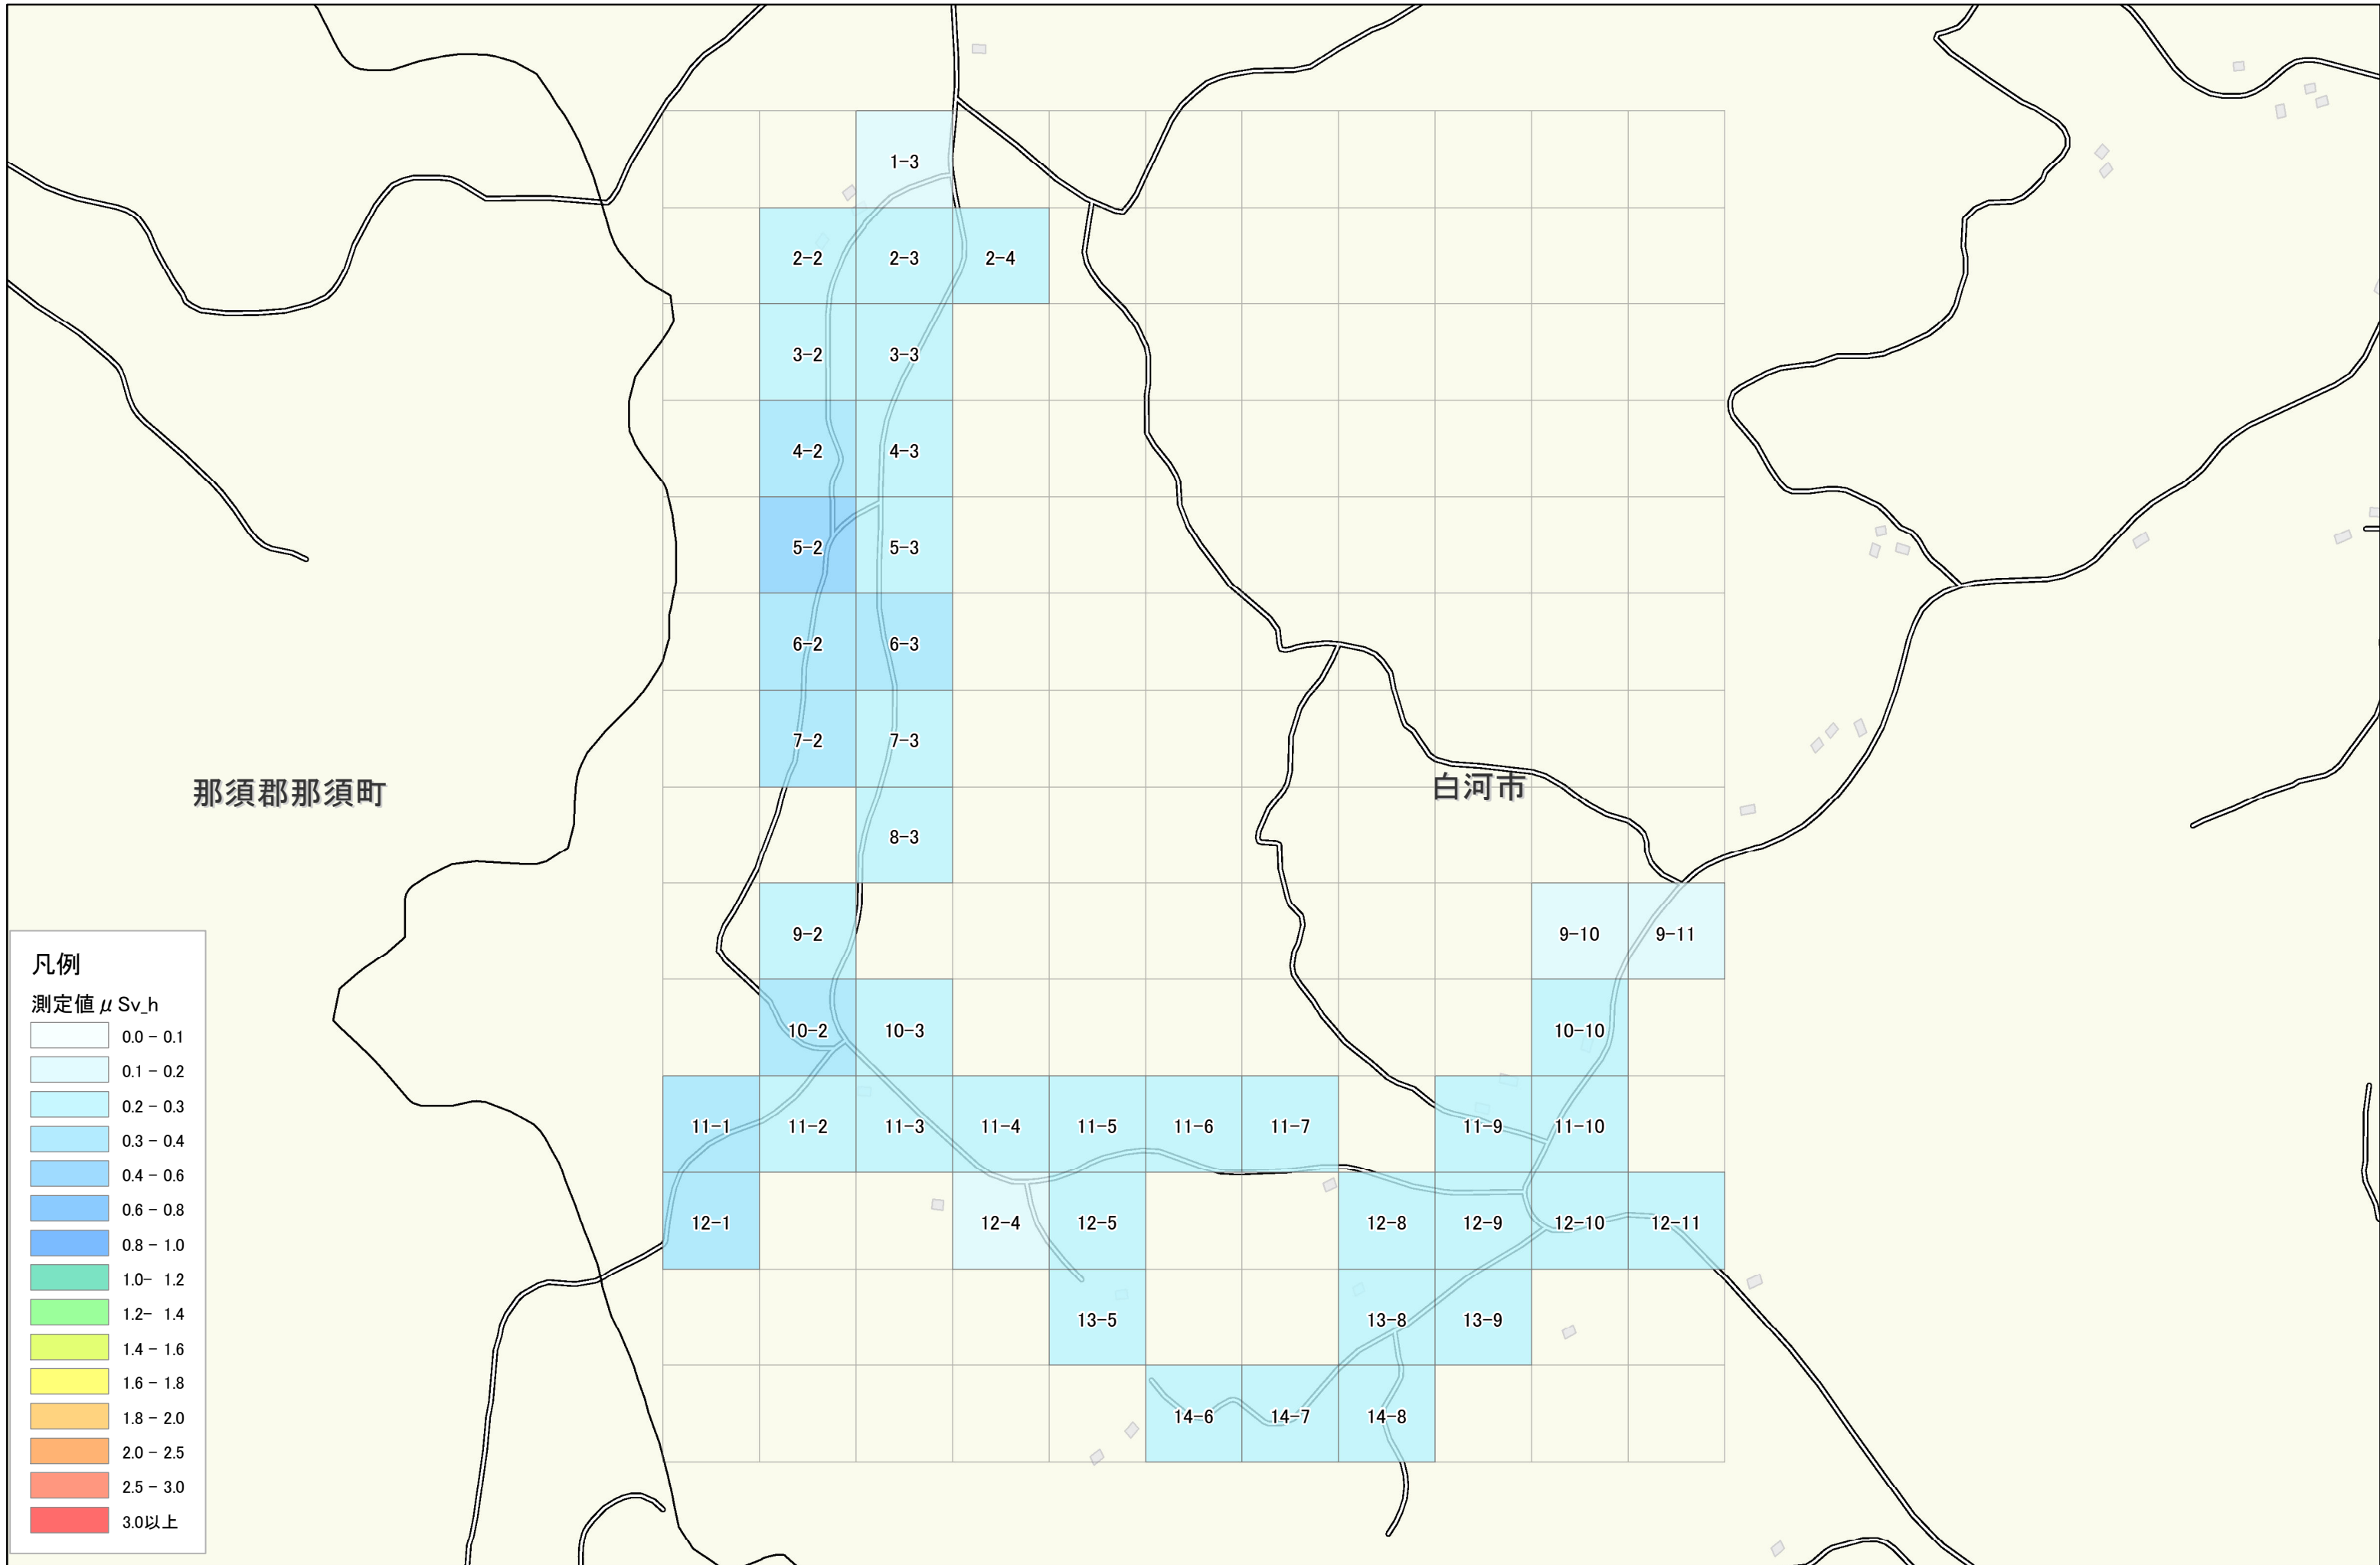

白河市

白坂鷹飛付近

1.4km × 1.1km

1:6,000

凡例

測定値 μSv_h