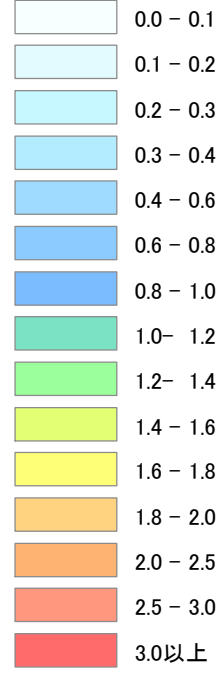

古殿町

山上犬仏付近

1.4km × 1.3km

1:6,000

凡例

測定値  $\mu\text{Sv}_h$

石川郡古殿町