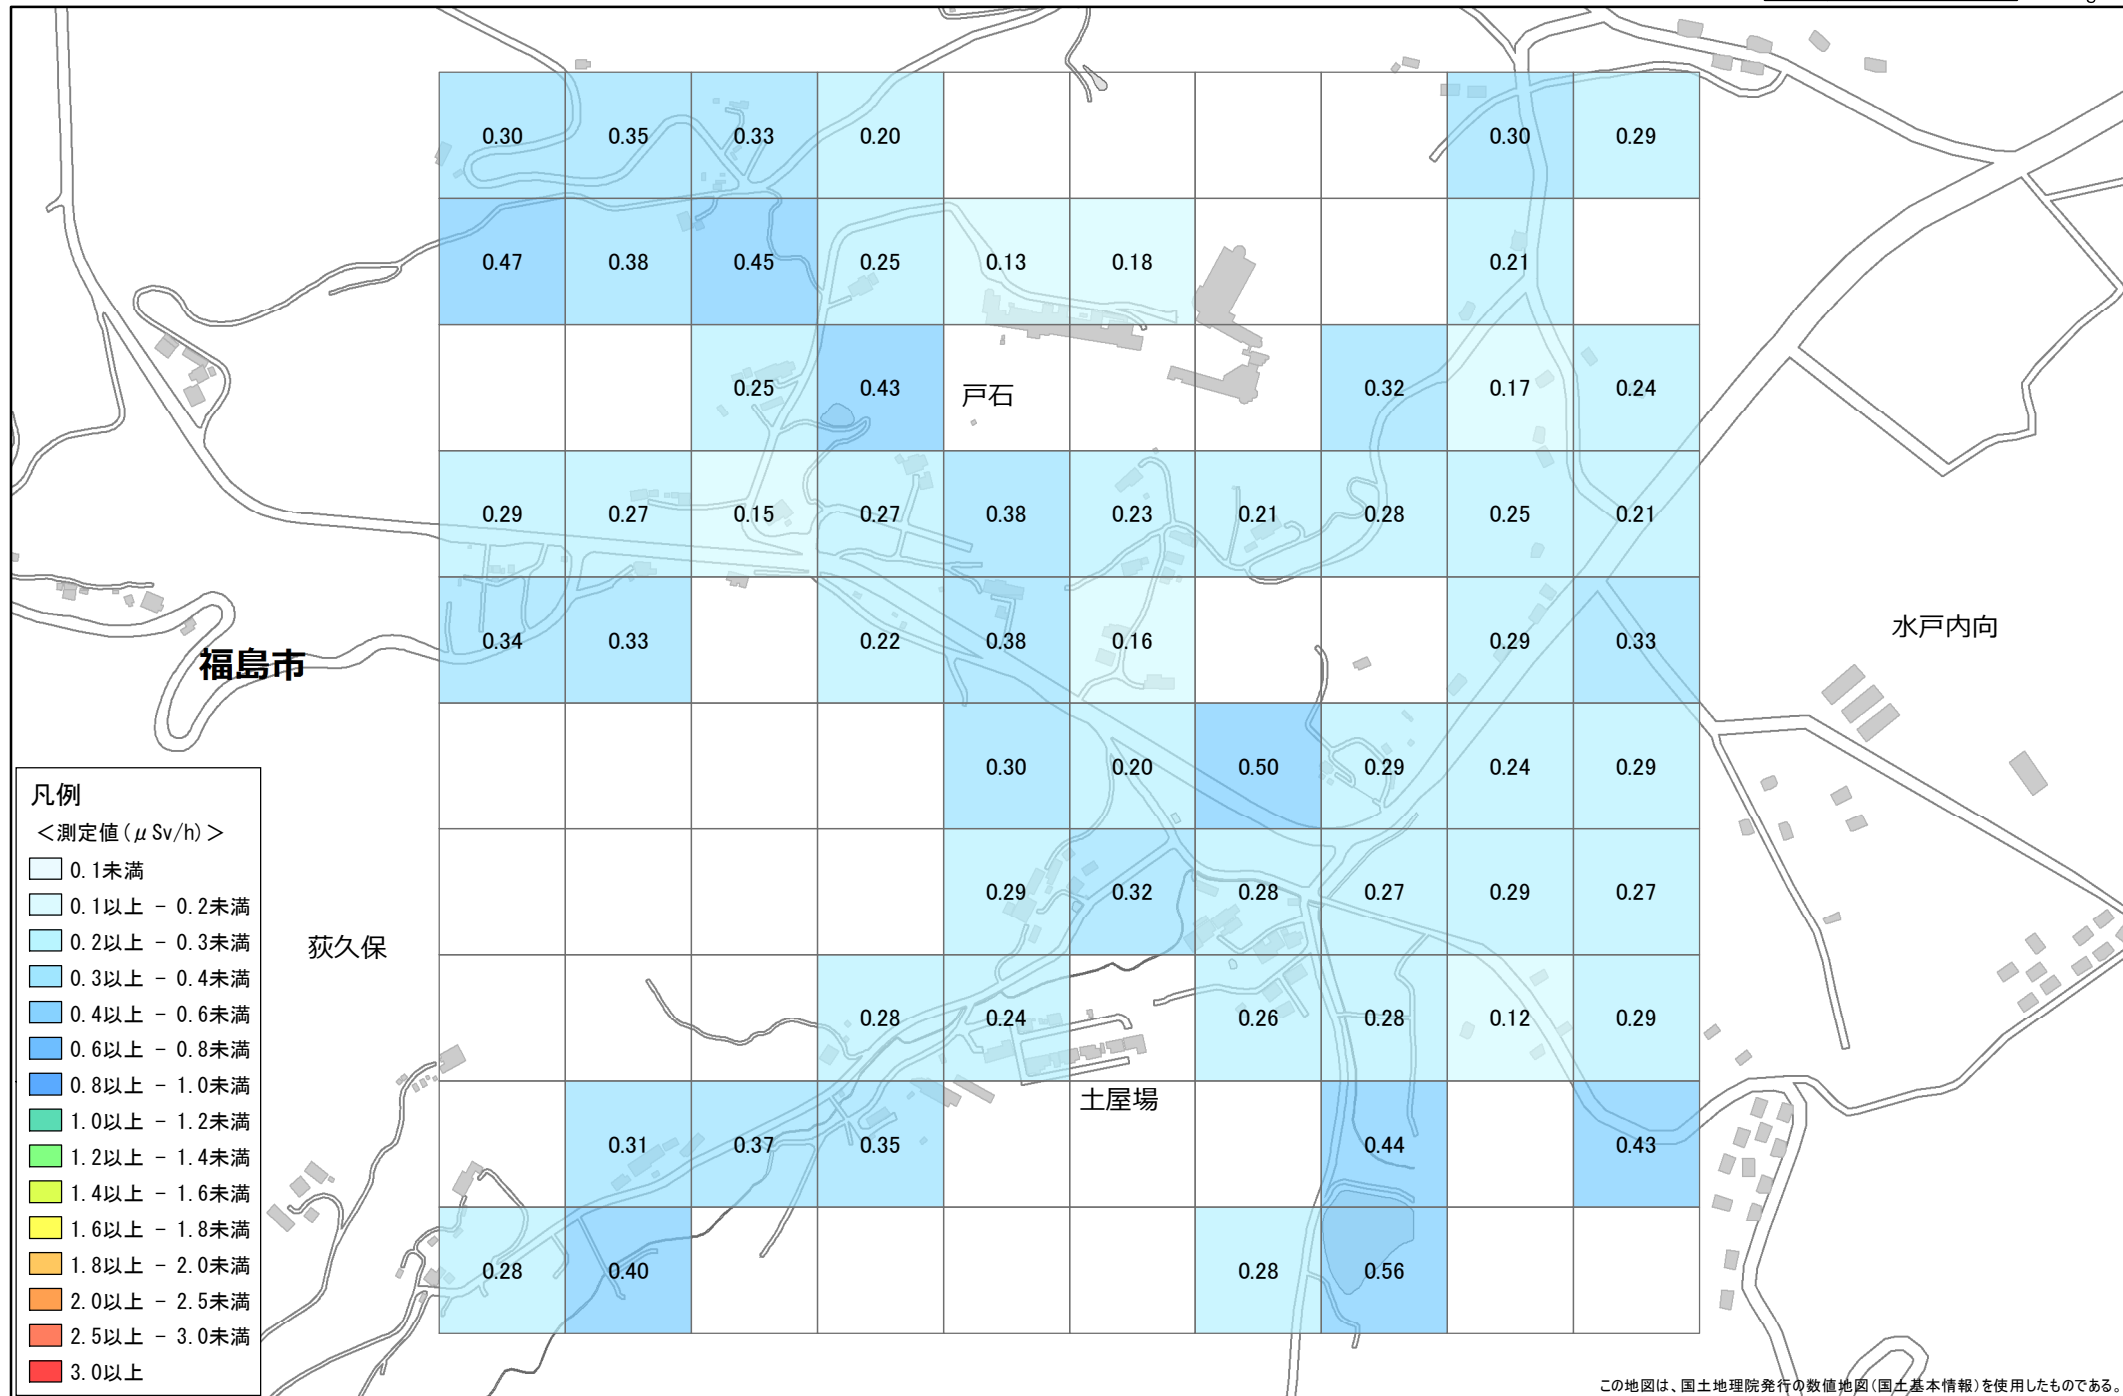

No. 5 福島市 大波土屋場付近 1.0km×1.0km

調査月日：10月12日～14日, 11月17日

この地図は、国土地理院発行の数値地図(国土基本情報)を使用したものである。