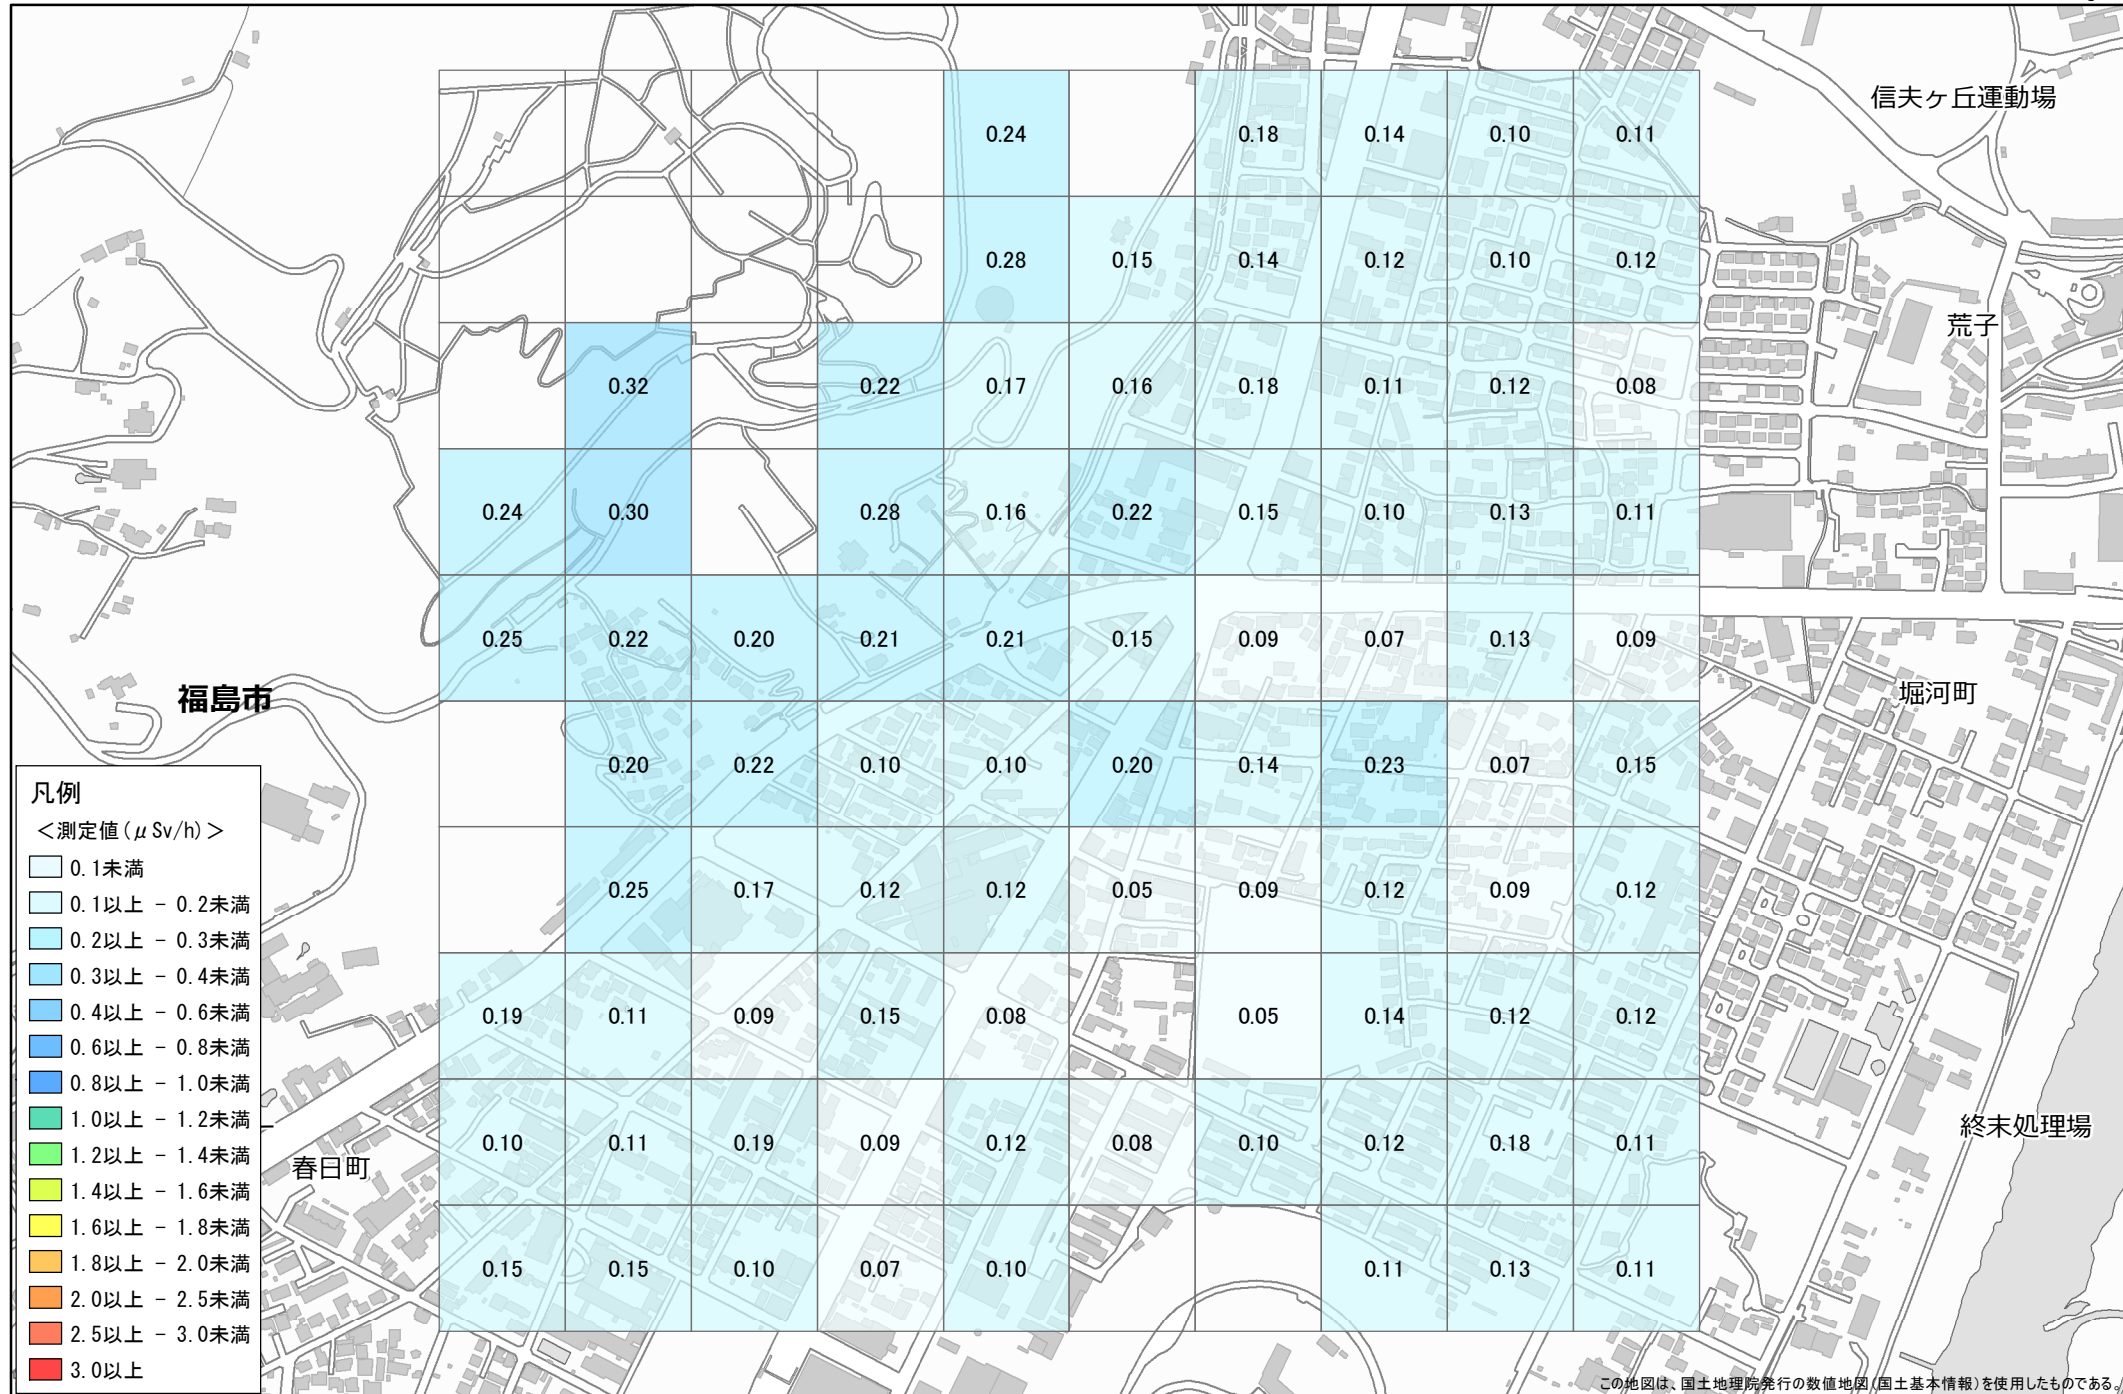

No. 3 福島市 入江町付近 1.0km × 1.0km

調査月日：10月27日、28日

凡例

<測定値 (μSv/h)>

- 0.1未満
- 0.1以上 - 0.2未満
- 0.2以上 - 0.3未満
- 0.3以上 - 0.4未満
- 0.4以上 - 0.6未満
- 0.6以上 - 0.8未満
- 0.8以上 - 1.0未満
- 1.0以上 - 1.2未満
- 1.2以上 - 1.4未満
- 1.4以上 - 1.6未満
- 1.6以上 - 1.8未満
- 1.8以上 - 2.0未満
- 2.0以上 - 2.5未満
- 2.5以上 - 3.0未満
- 3.0以上