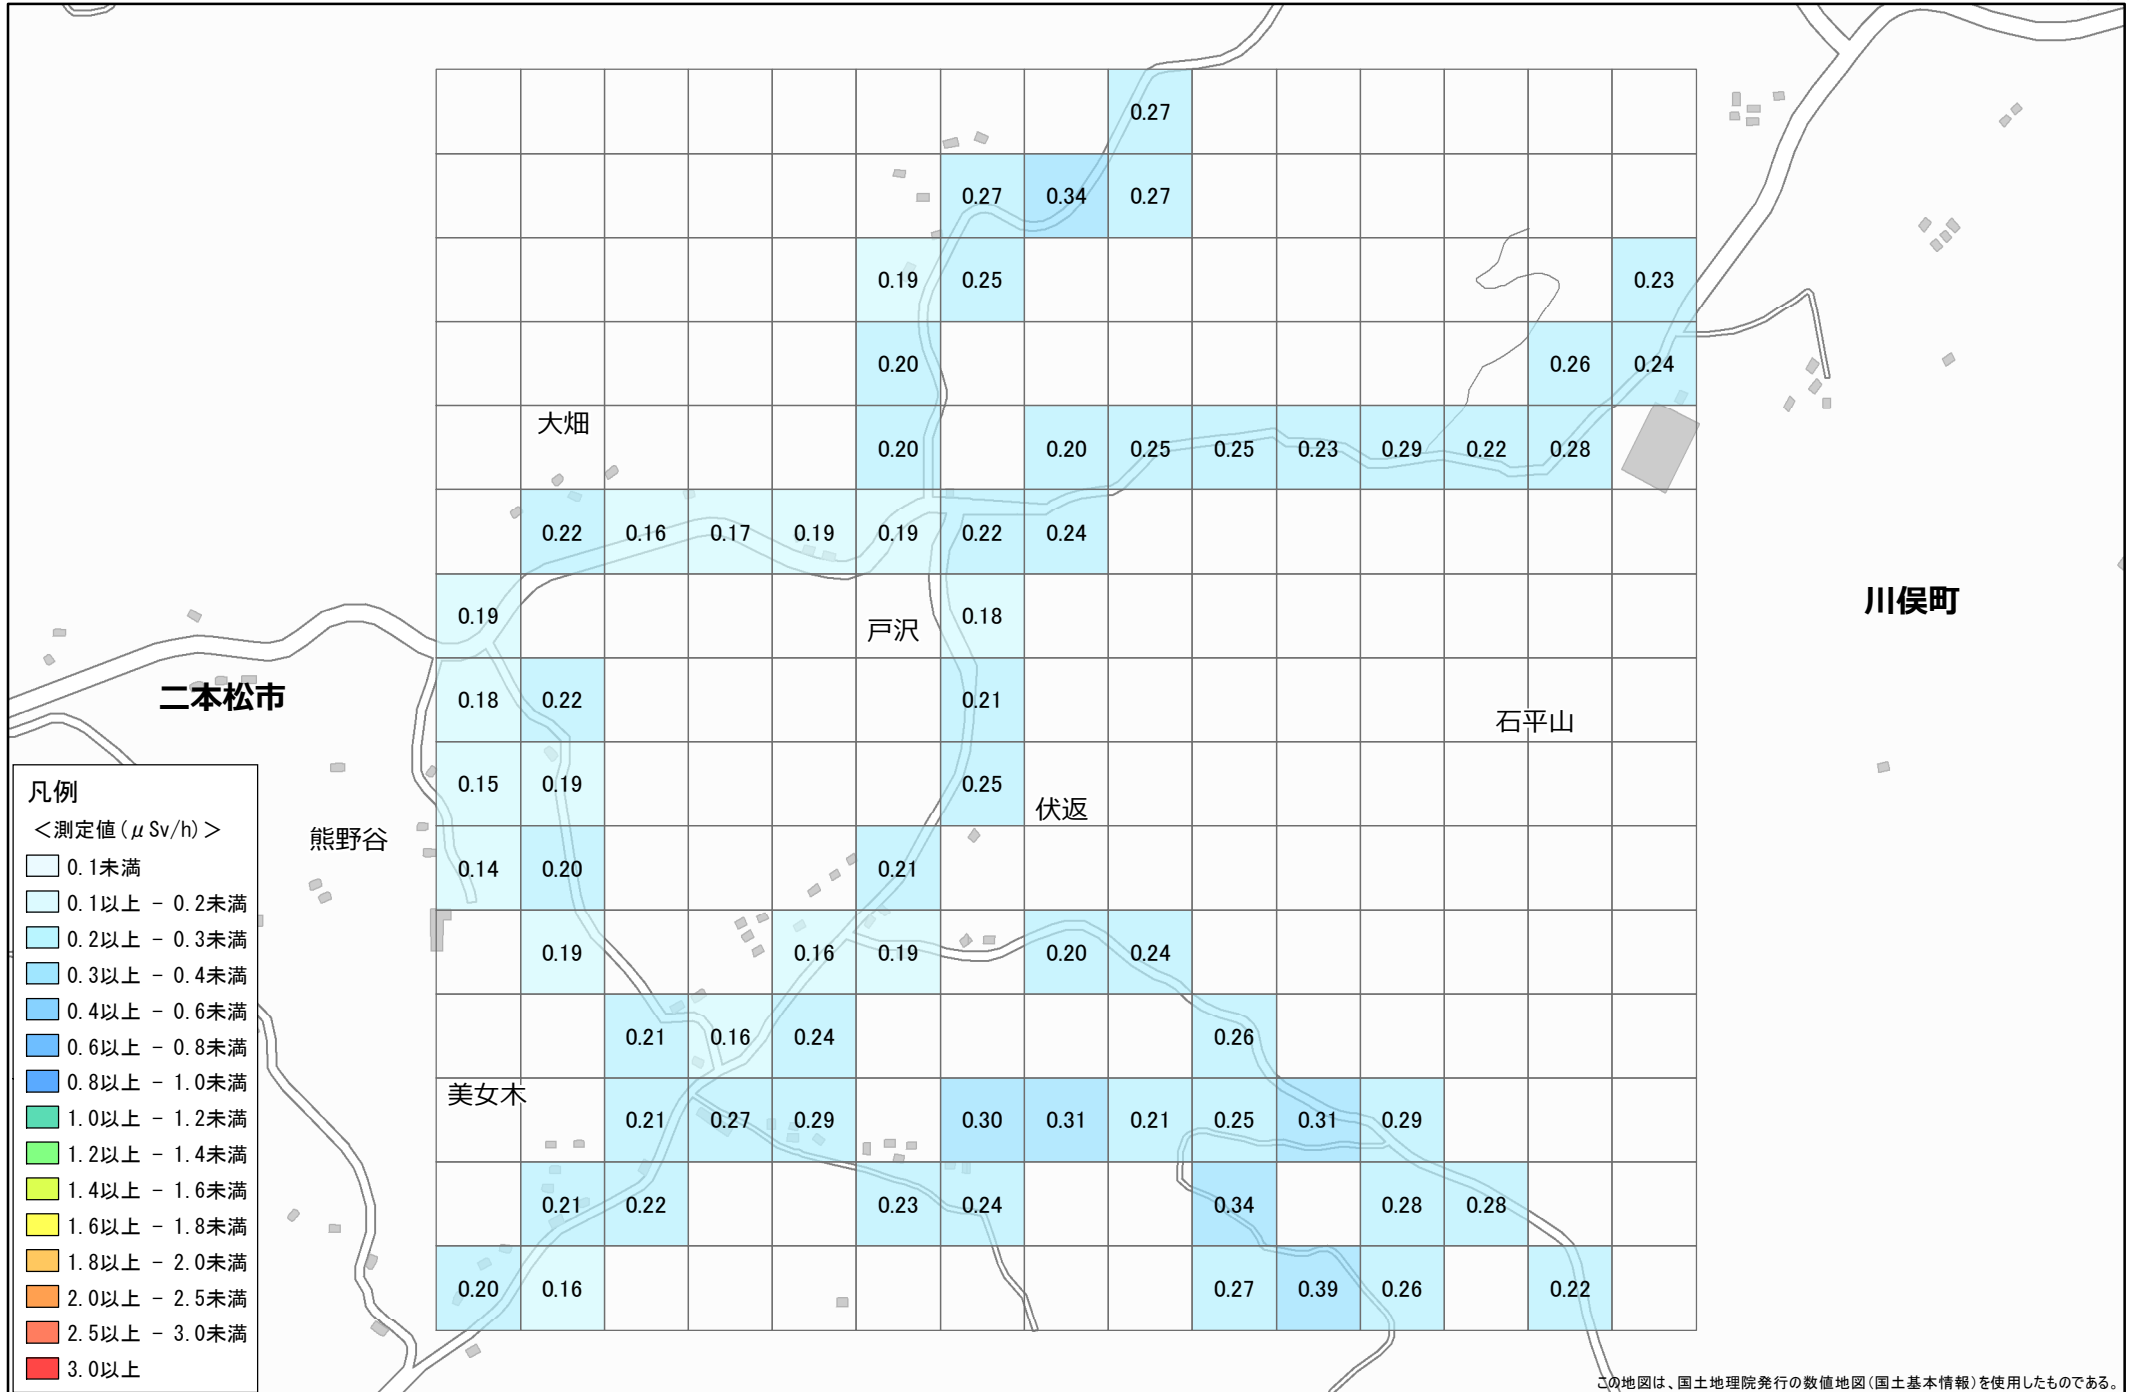

No. 17 二本松市 戸沢伏返付近 1.5km×1.5km

調査月日：10月30日, 31日, 11月1日

この地図は、国土地理院発行の数値地図(国土基本情報)を使用したものである。