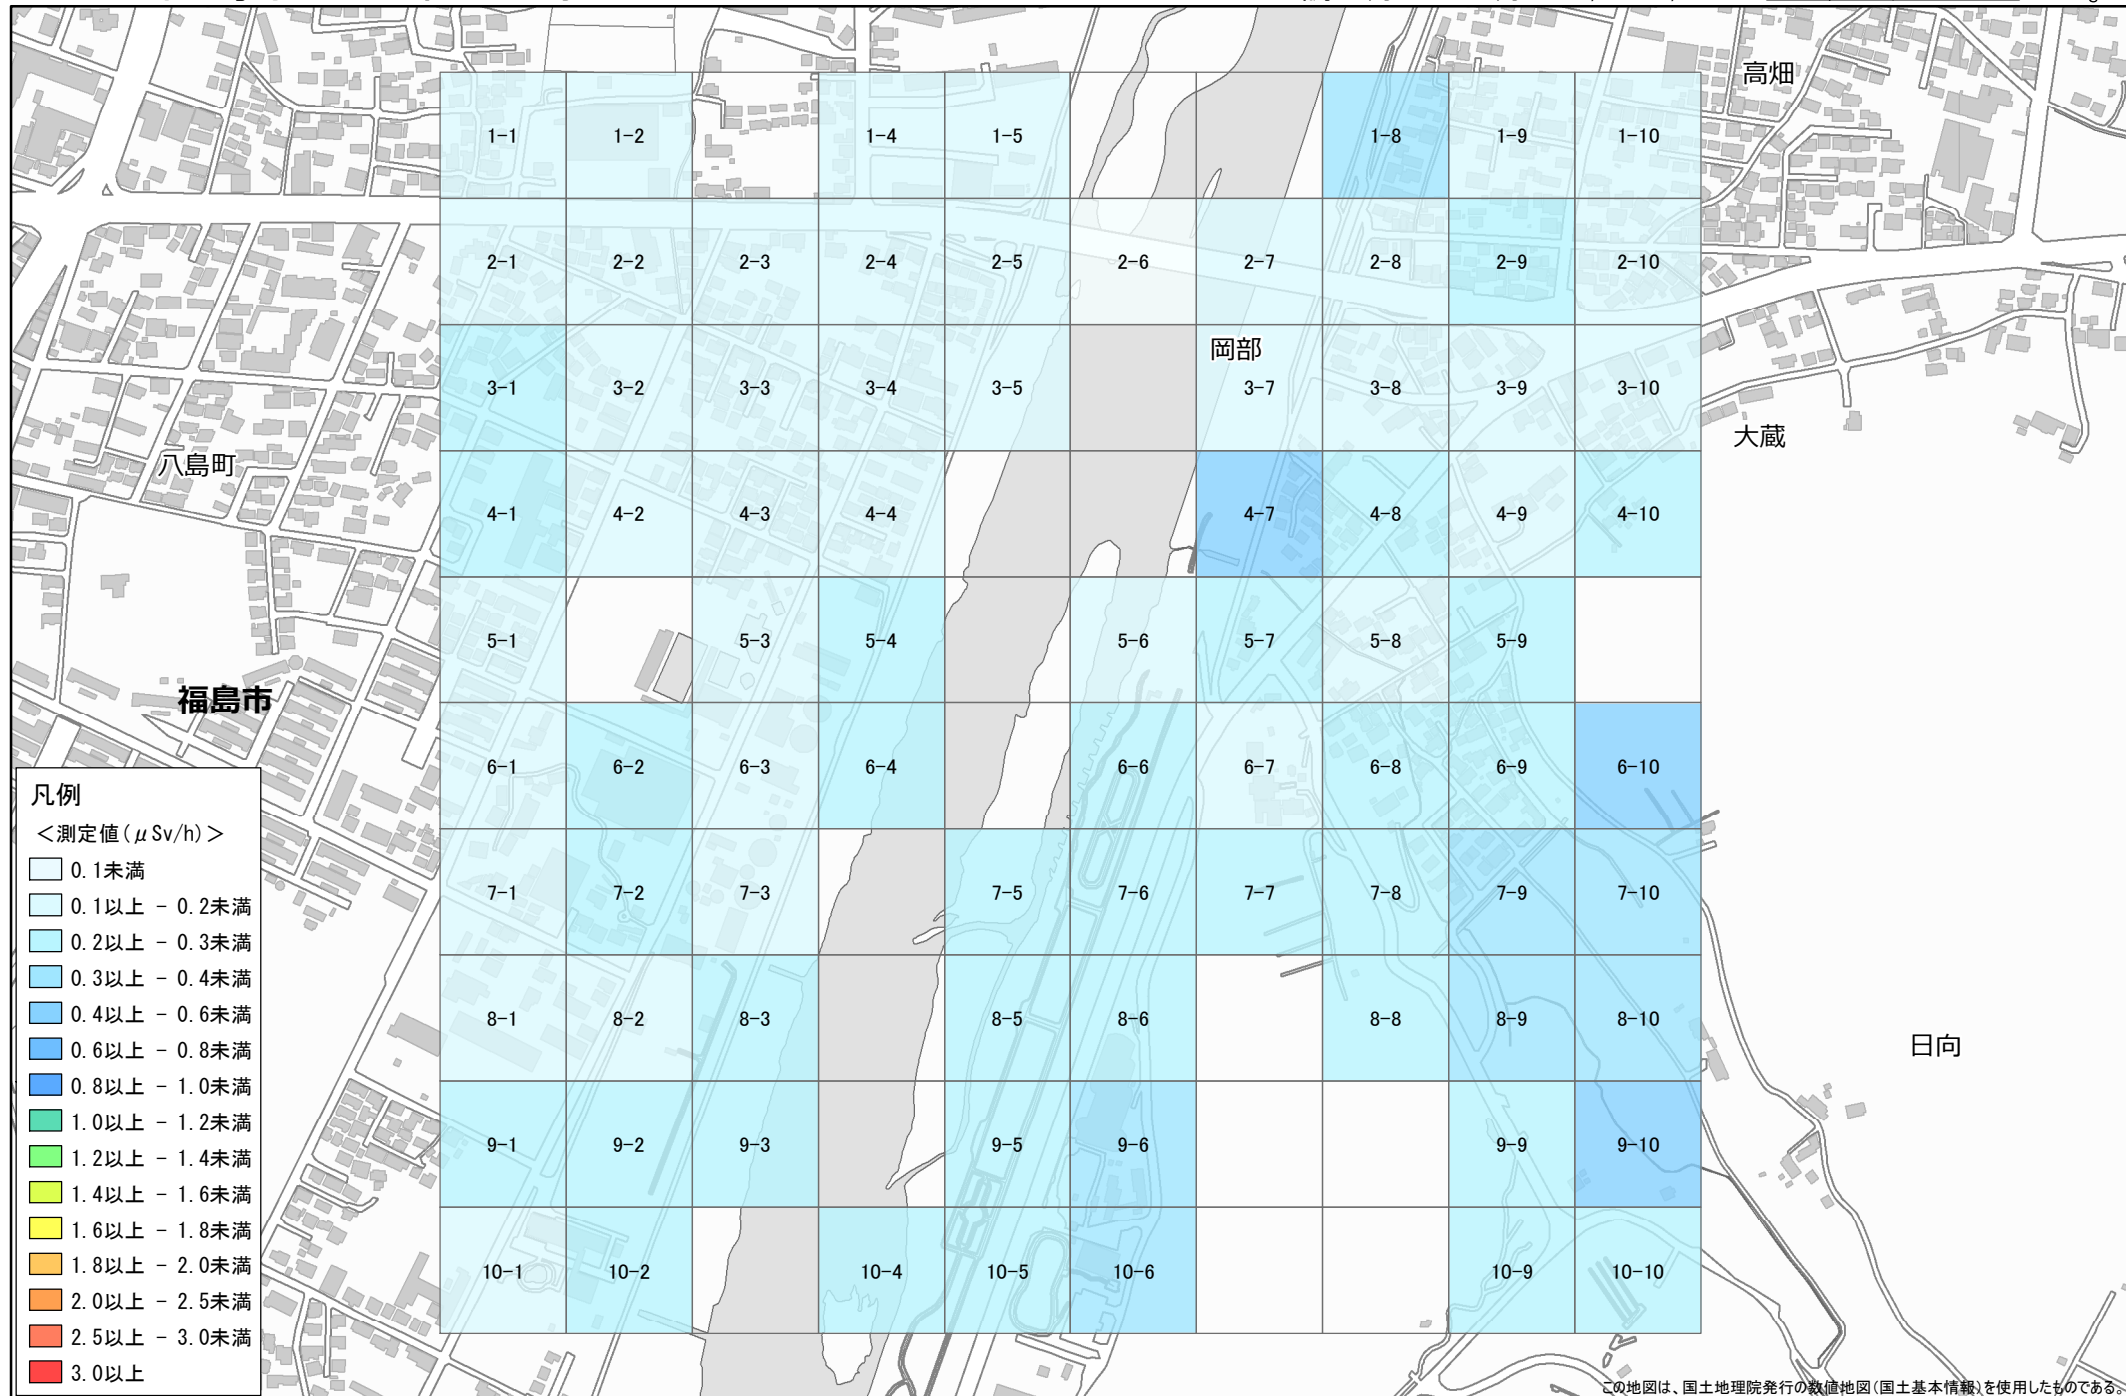

No. 9 福島市 岡部上川原付近 1.0km×1.0km

調査月日：10月16日, 19日, 20日

凡例

<測定値 (μSv/h)>

- 0.1未満
- 0.1以上 - 0.2未満
- 0.2以上 - 0.3未満
- 0.3以上 - 0.4未満
- 0.4以上 - 0.6未満
- 0.6以上 - 0.8未満
- 0.8以上 - 1.0未満
- 1.0以上 - 1.2未満
- 1.2以上 - 1.4未満
- 1.4以上 - 1.6未満
- 1.6以上 - 1.8未満
- 1.8以上 - 2.0未満
- 2.0以上 - 2.5未満
- 2.5以上 - 3.0未満
- 3.0以上