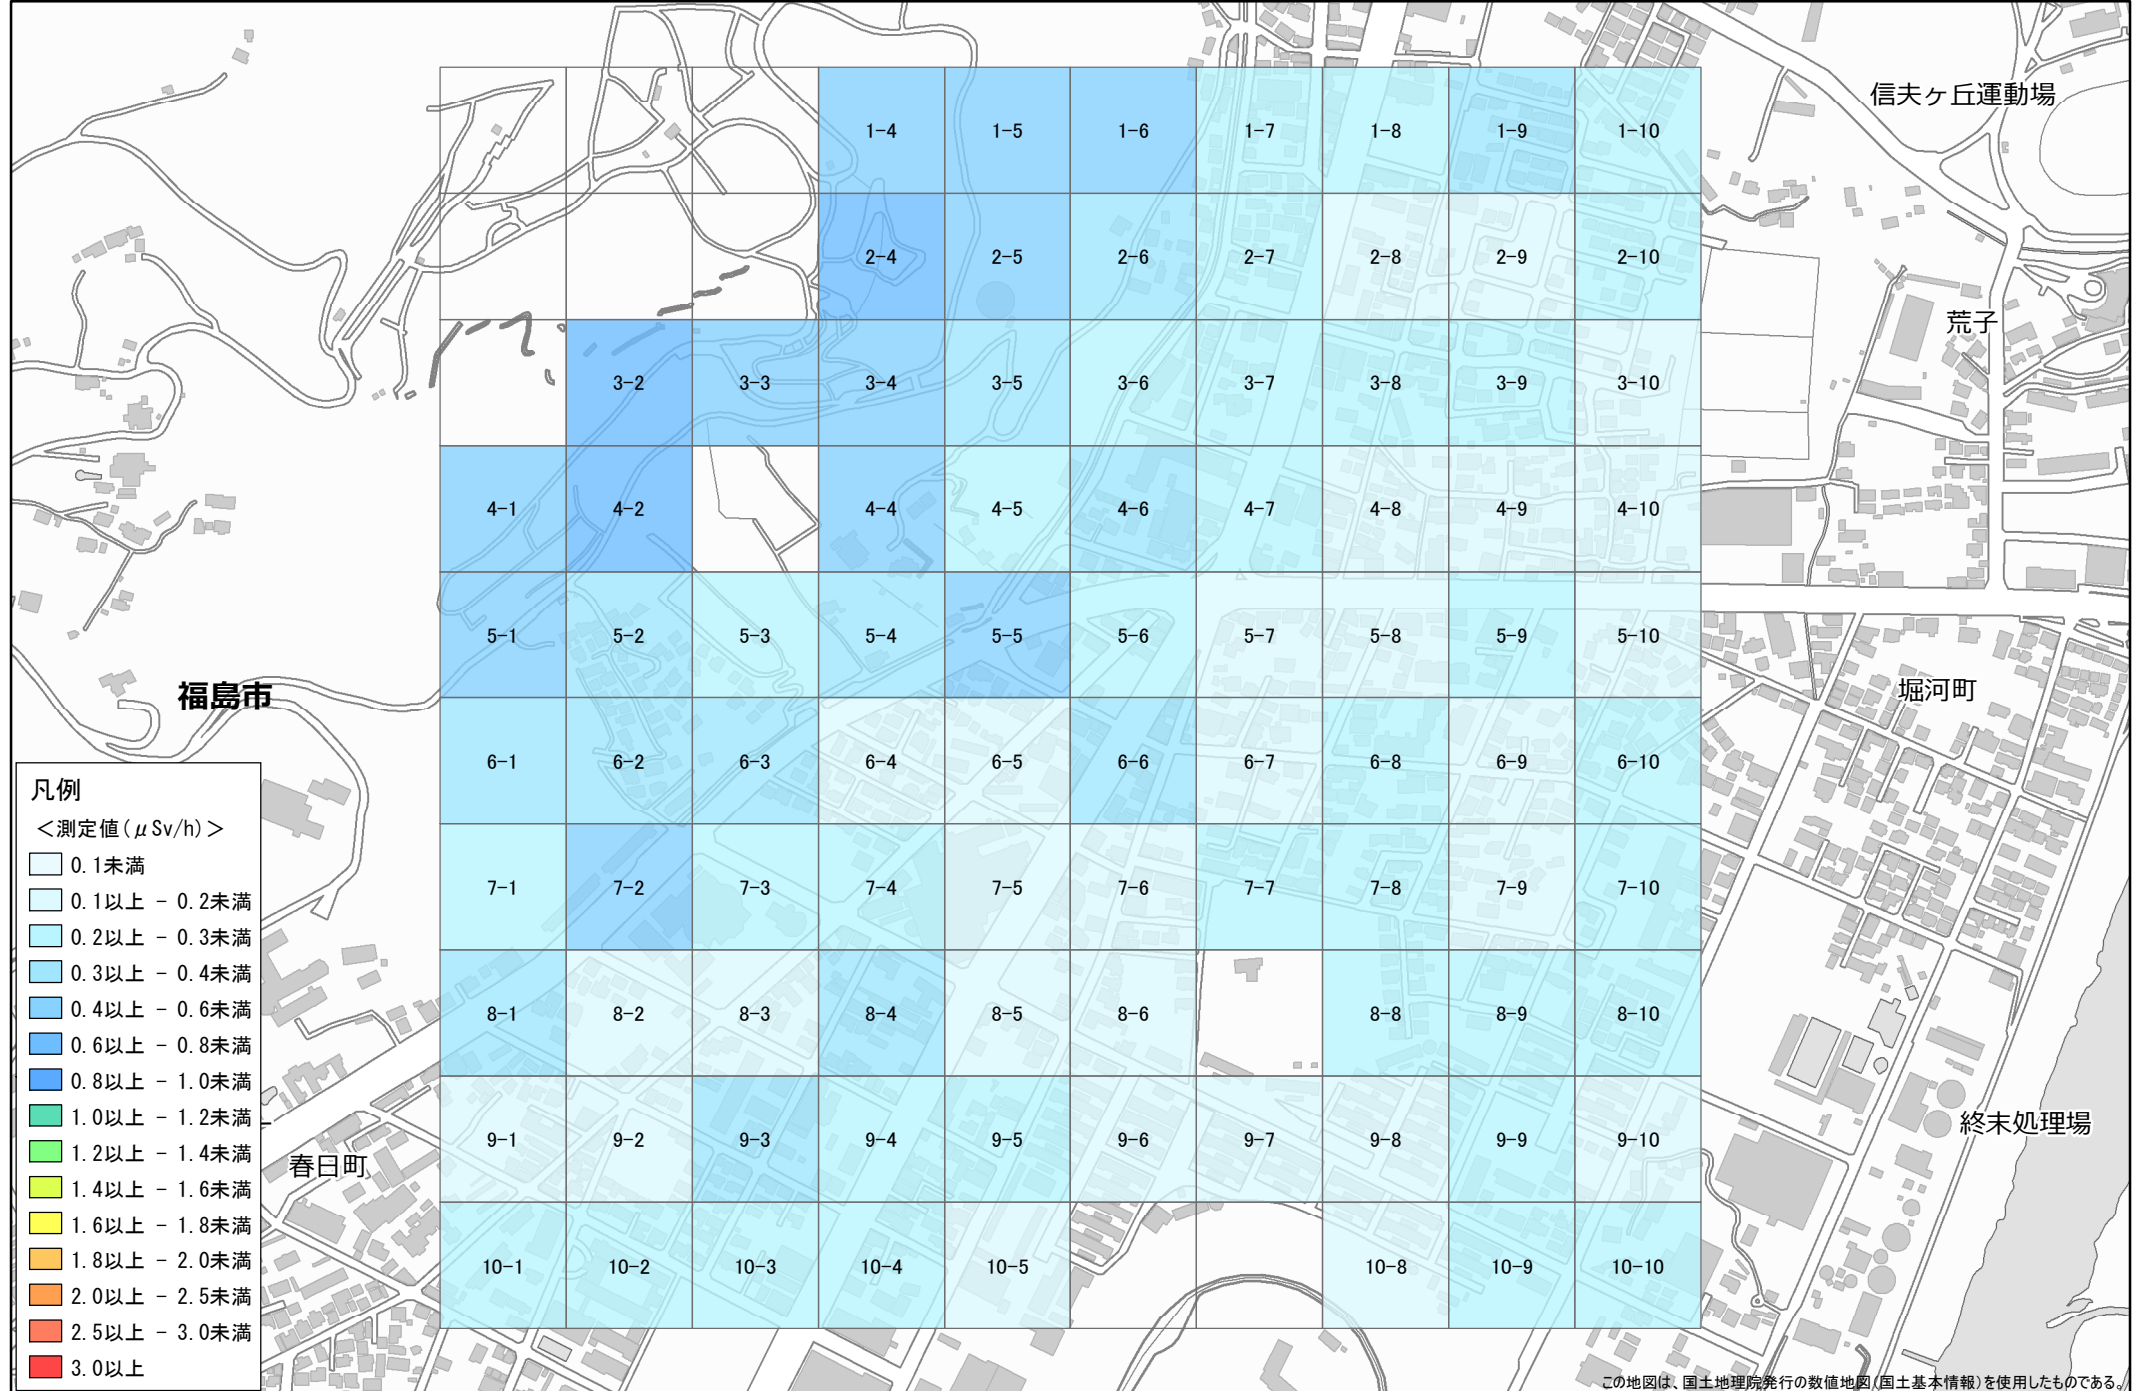

No. 5 福島市 入江町付近 1.0km × 1.0km

調査月日：10月14日～16日

凡例

<測定値 (μSv/h)>

- 0.1未満
- 0.1以上 - 0.2未満
- 0.2以上 - 0.3未満
- 0.3以上 - 0.4未満
- 0.4以上 - 0.6未満
- 0.6以上 - 0.8未満
- 0.8以上 - 1.0未満
- 1.0以上 - 1.2未満
- 1.2以上 - 1.4未満
- 1.4以上 - 1.6未満
- 1.6以上 - 1.8未満
- 1.8以上 - 2.0未満
- 2.0以上 - 2.5未満
- 2.5以上 - 3.0未満
- 3.0以上