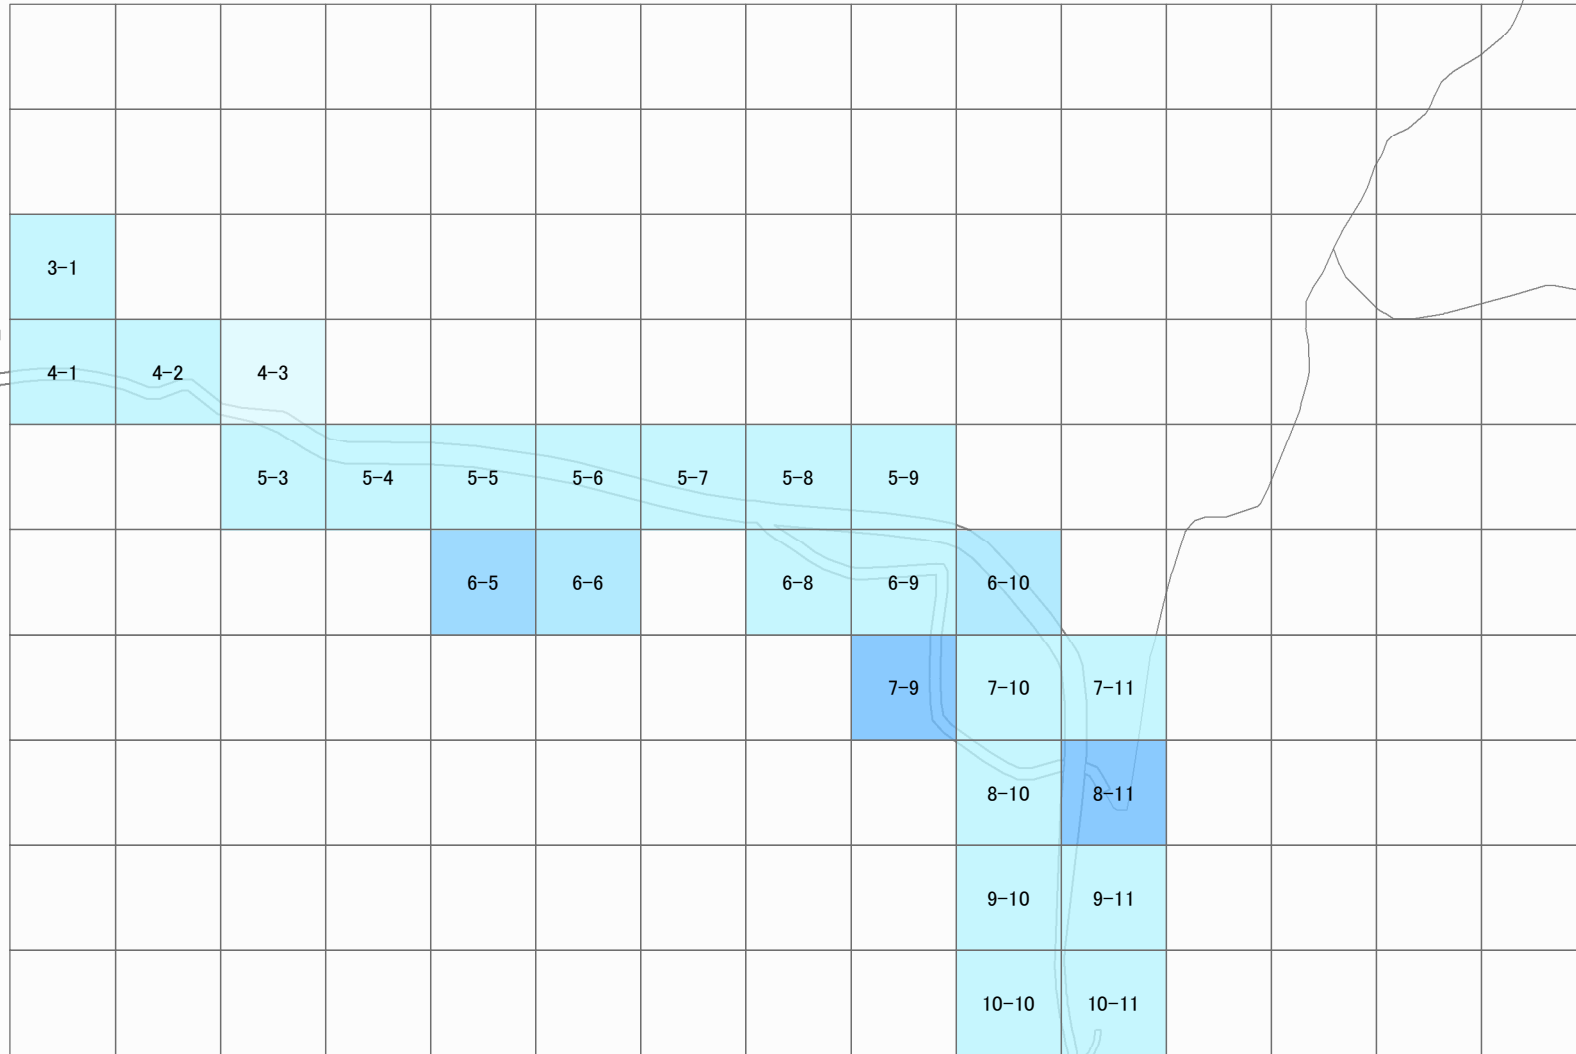

川内村

凡例

<測定値 (μSv/h)>

- 0.1未満
- 0.1以上 - 0.2未満
- 0.2以上 - 0.3未満
- 0.3以上 - 0.4未満
- 0.4以上 - 0.6未満
- 0.6以上 - 0.8未満
- 0.8以上 - 1.0未満
- 1.0以上 - 1.2未満
- 1.2以上 - 1.4未満
- 1.4以上 - 1.6未満
- 1.6以上 - 1.8未満
- 1.8以上 - 2.0未満
- 2.0以上 - 2.5未満
- 2.5以上 - 3.0未満
- 3.0以上