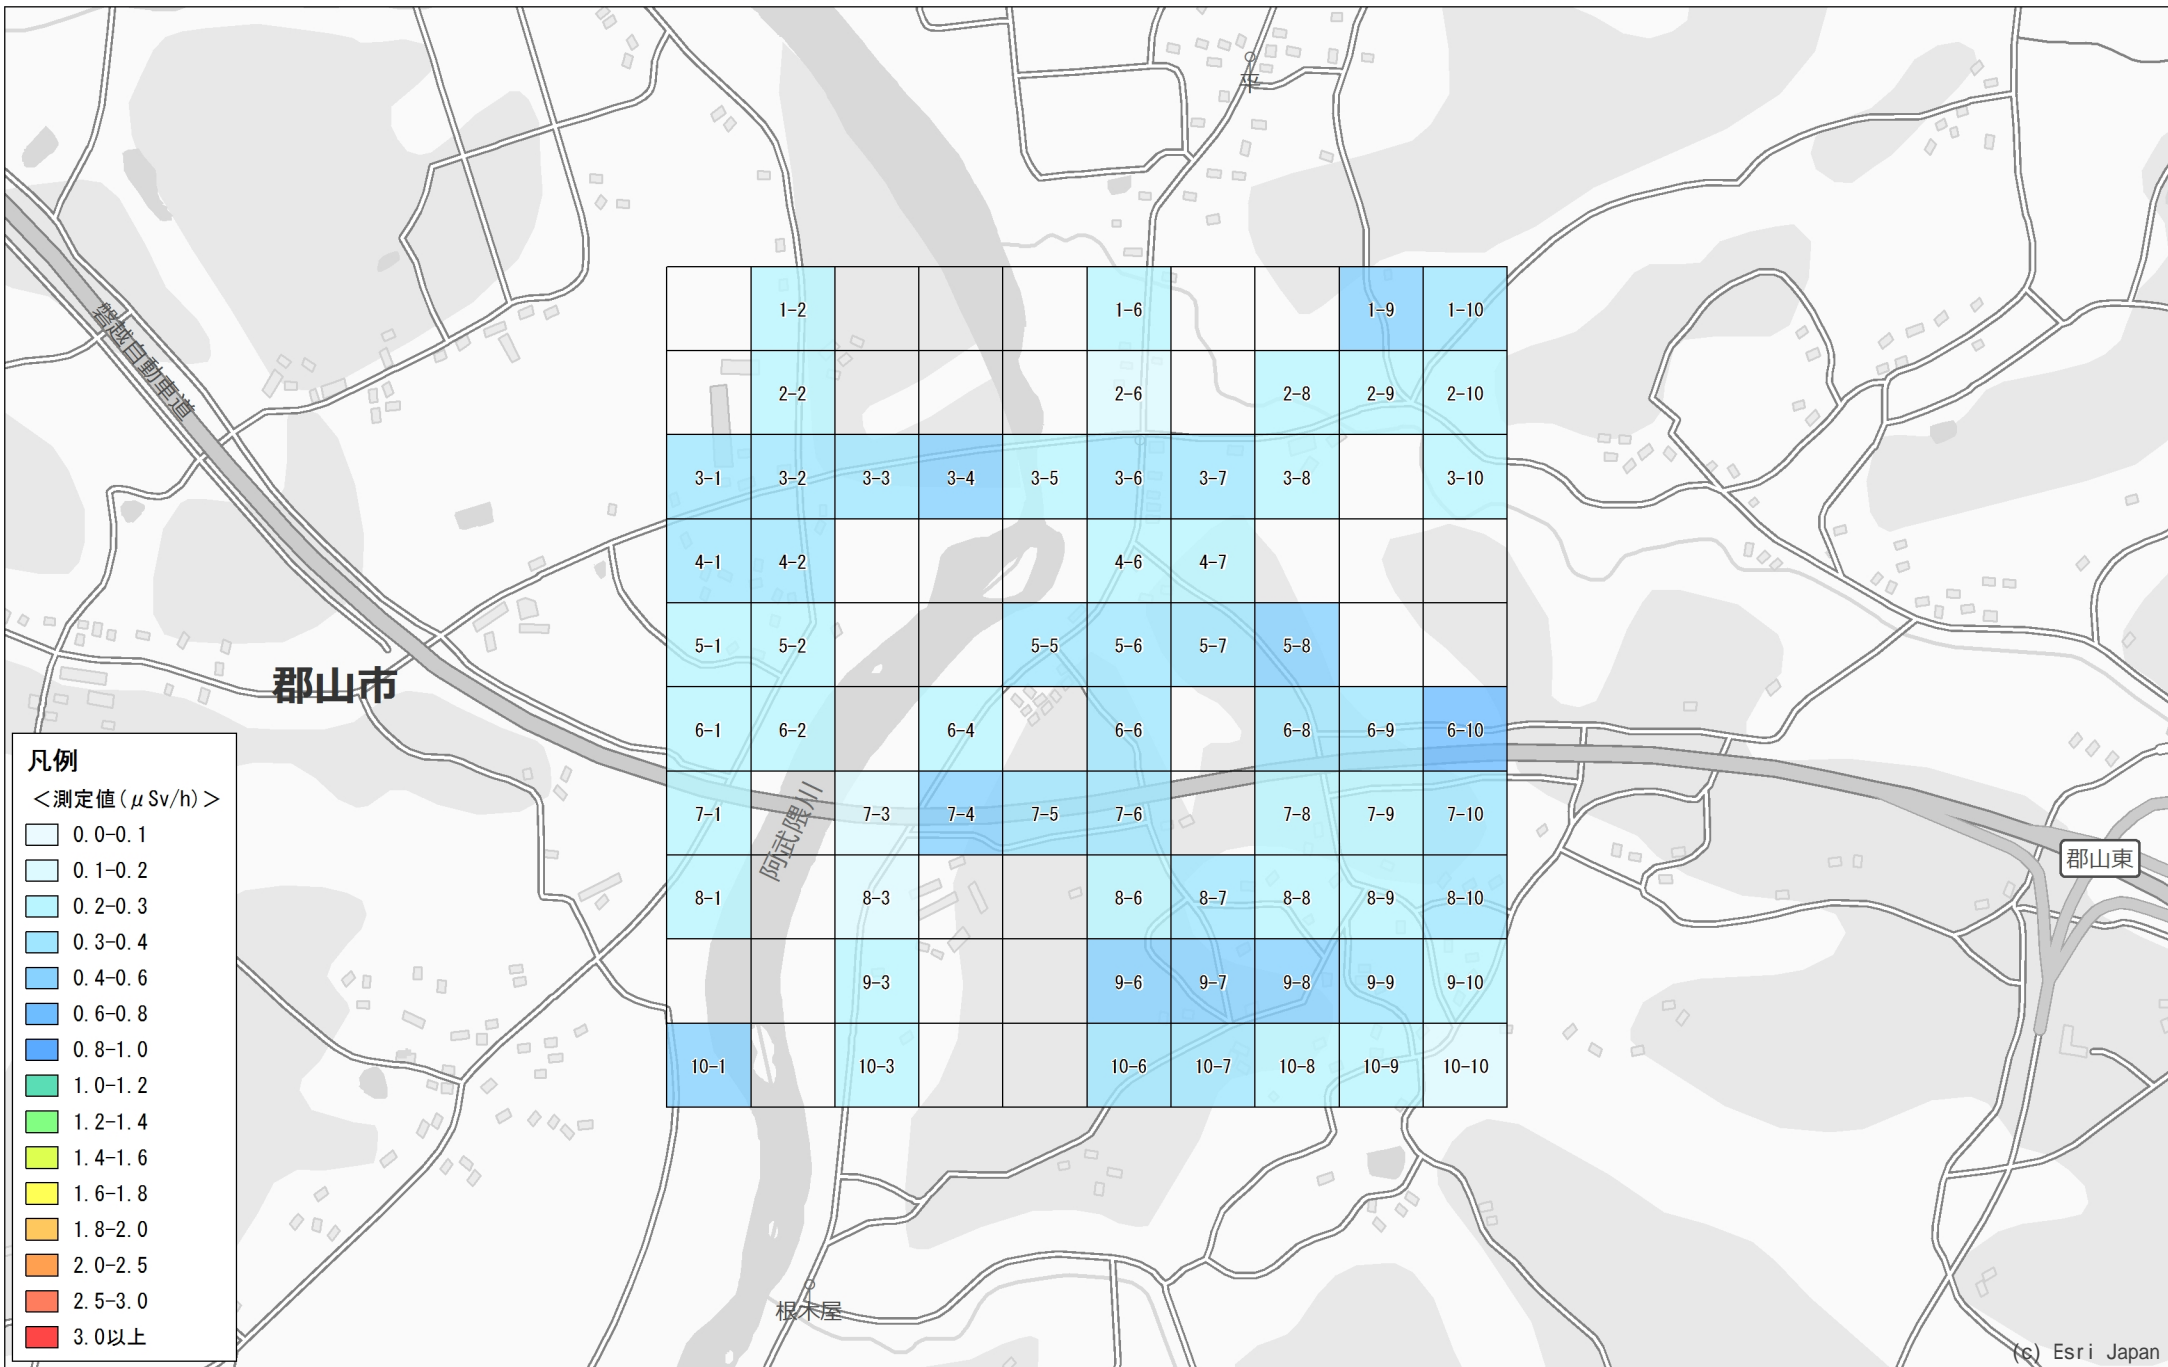

No. 98

郡山市

西田町芹沢川前付近

1.0km×1.0km

調査月日：10月7日, 8日

凡例

<測定値 (μSv/h)>

- 0.0-0.1
- 0.1-0.2
- 0.2-0.3
- 0.3-0.4
- 0.4-0.6
- 0.6-0.8
- 0.8-1.0
- 1.0-1.2
- 1.2-1.4
- 1.4-1.6
- 1.6-1.8
- 1.8-2.0
- 2.0-2.5
- 2.5-3.0
- 3.0以上