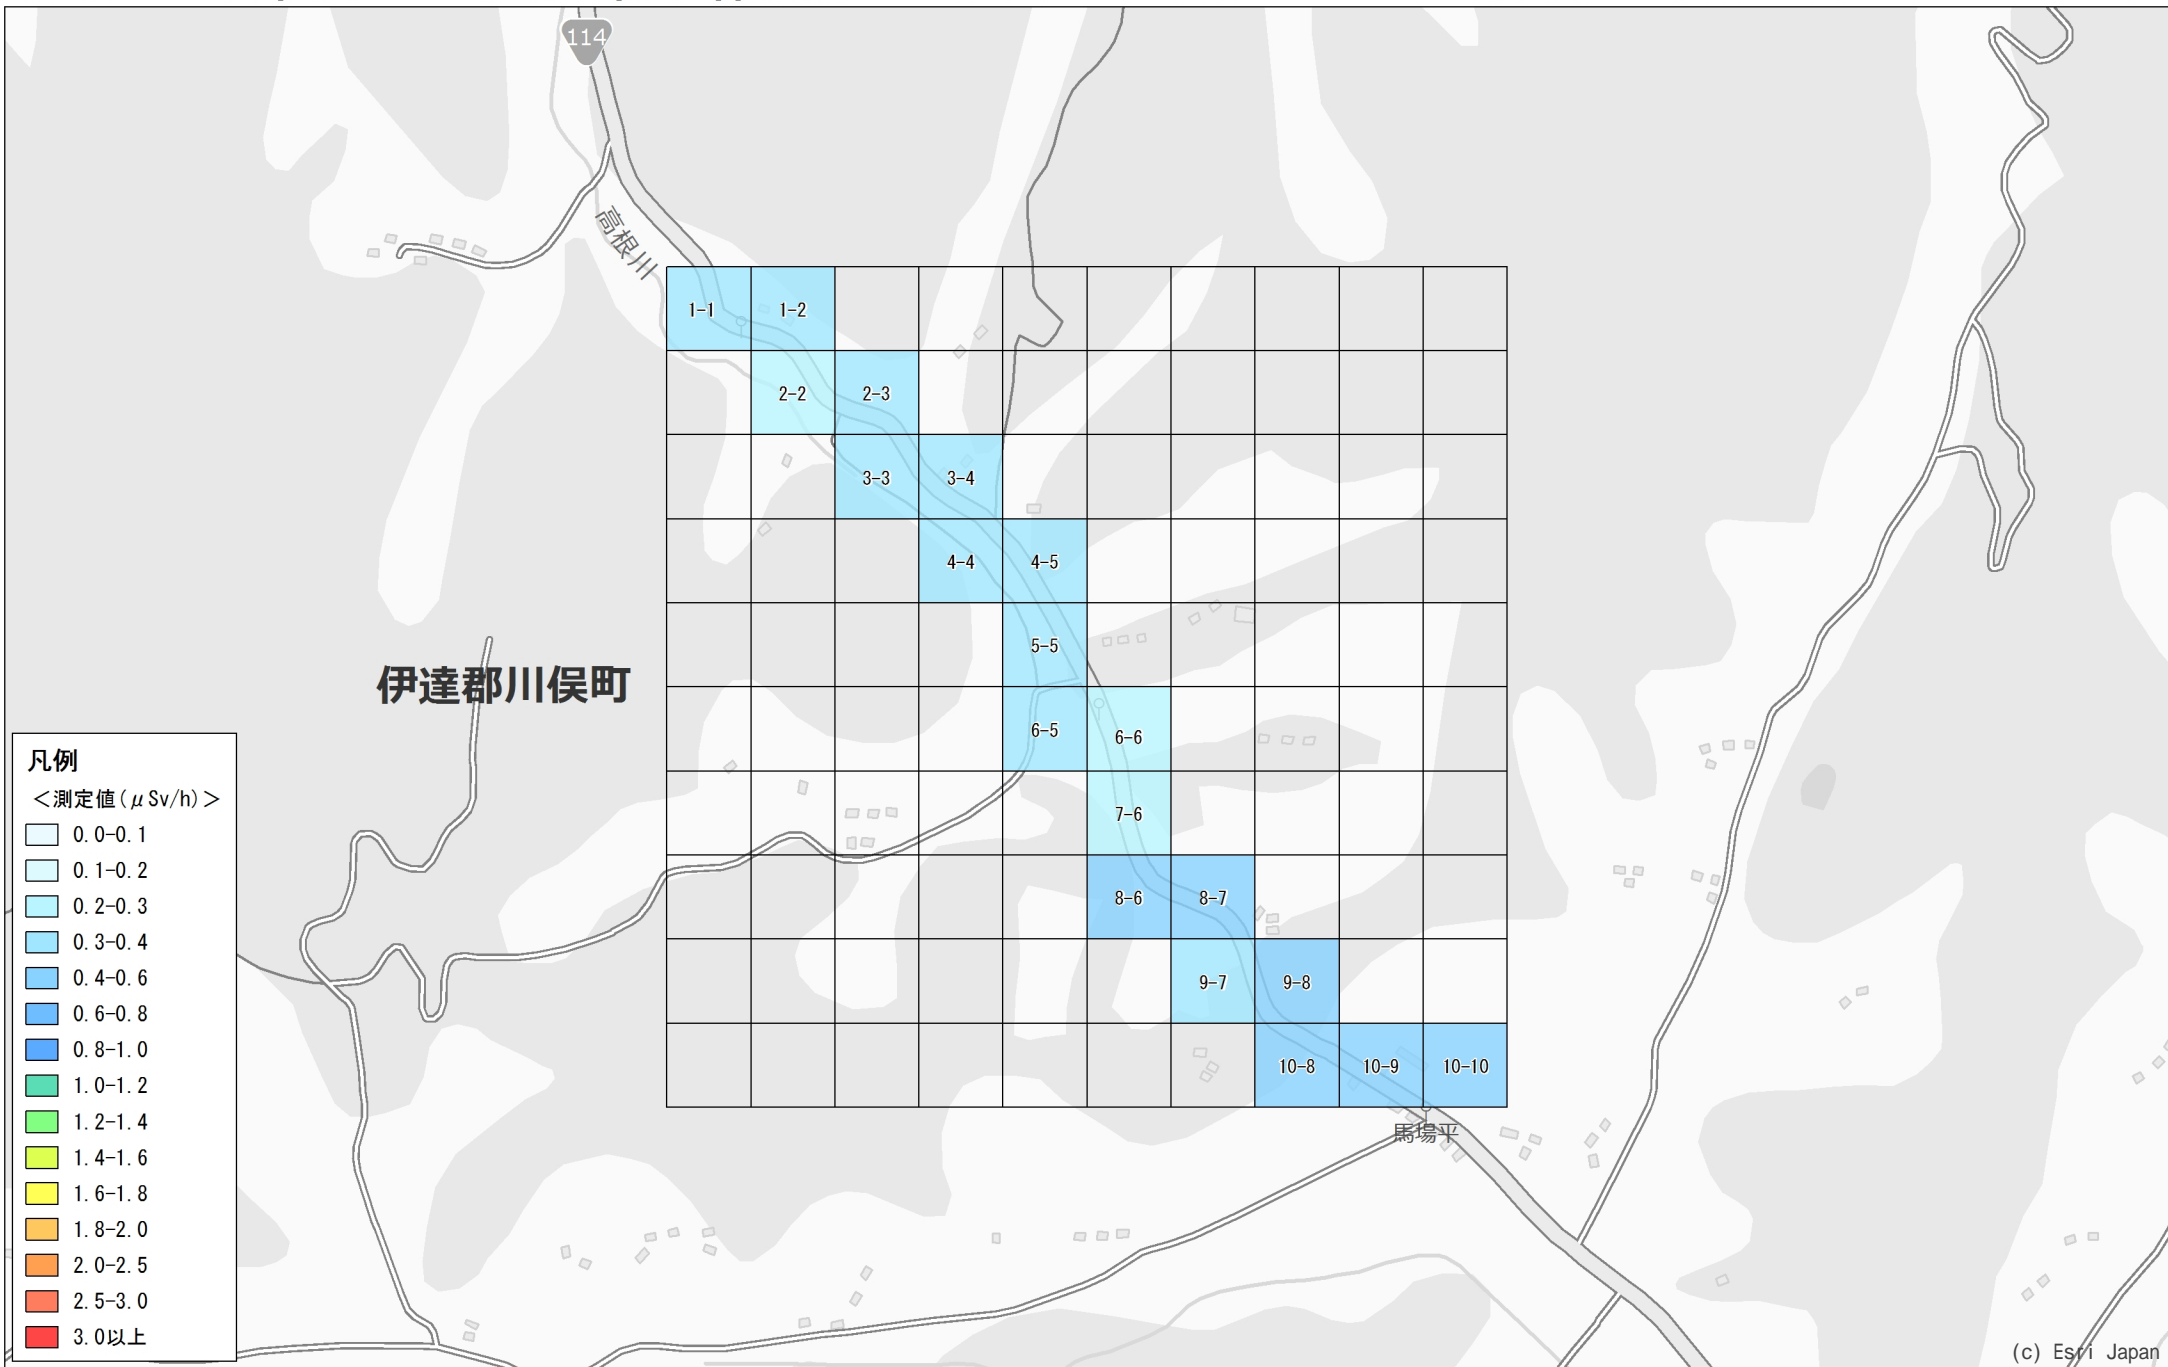

No. 96

川俣町

小綱木松ヶ森付近

1.0km×1.0km

調査月日：11月15日、16日

凡例

<測定値 (μSv/h)>

- 0.0-0.1
- 0.1-0.2
- 0.2-0.3
- 0.3-0.4
- 0.4-0.6
- 0.6-0.8
- 0.8-1.0
- 1.0-1.2
- 1.2-1.4
- 1.4-1.6
- 1.6-1.8
- 1.8-2.0
- 2.0-2.5
- 2.5-3.0
- 3.0以上